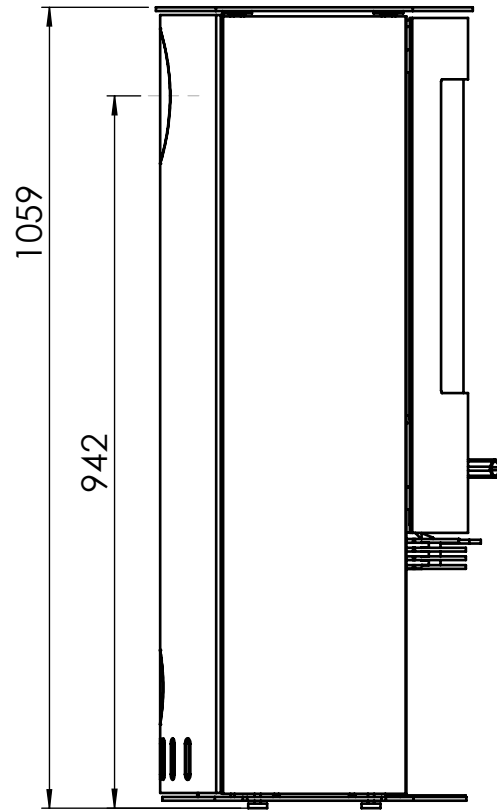

Material:	Scale: 1:10	Tegningsnr. / emnenavn: 40020 TT20R Stregteg. m. + u. bændfagslåge	Revision 5. juli 2011	Rev. ..
 Jegstrupvej 60 DK 8361 Hasselager	Title: Samlet ovn TT20		Created date 5. juli 2011	
	Model: TT20R		Initialer: EMN	Stk. pr. ovn: -

Denne tegning er vor ejendom, den må ikke kopieres på nogen måde og ikke gøres tilgængelig for tredjemand uden vor skriftlige tilladelse

Material:	Scale: 1:10	Tegningsnr. / emnenavn: 40020 TT20R Stregteg. m. + u. bændfagslåge	Revision 5. juli 2011	Rev. ..
-----------	----------------	---	--------------------------	------------