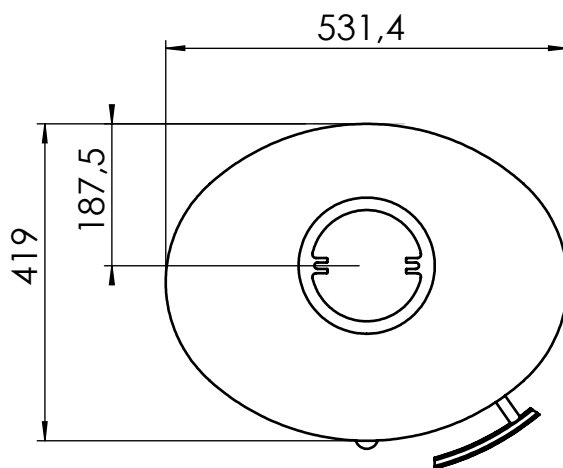

Material:	Scale: 1:10	Tegningsnr. / emnenavn: 40020 TT20R Stregteg. m. + u. bændfagslåge	Revision 5. juli 2011	Rev. ..
 Jegstrupvej 60 DK 8361 Hasselager	Title: Samlet ovn TT20		Created date 5. juli 2011	
	Model: TT20R		Initialer: EMN	Stk. pr. ovn: -

Denne tegning er vor ejendom, den må ikke kopieres på nogen måde og ikke gøres tilgængelig for tredjemand uden vor skriftlige tilladelse

Material:	Scale: 1:10	Tegningsnr. / emnenavn: 40020 TT20R Stregteg. m. + u. bændfagslåge	Revision 5. juli 2011	Rev. ..
-----------	----------------	---	--------------------------	------------