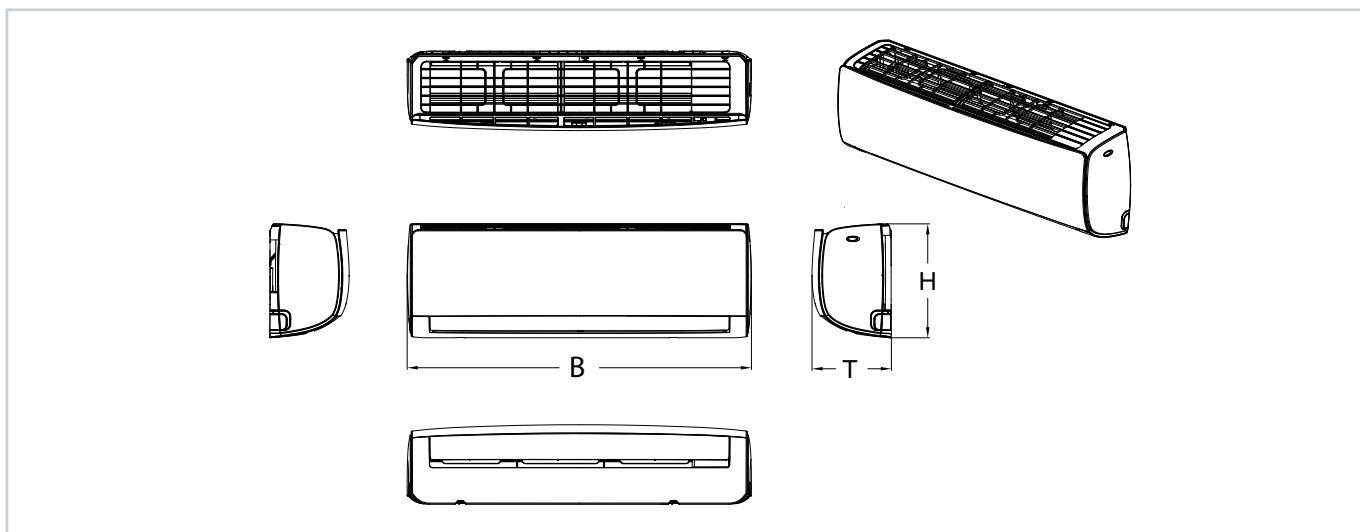

# Mission Pro/Mission

Inneneinheit

Außeneinheit

Modellbezeichnung				Mission Pro 27	Mission Pro 35	Mission Pro 53	Mission Pro 70
	Inneneinheit			MSMBAU-09HRFN8	MSMBBU-12HRFN8	MSMBCU-18HRFN8	MSMBDU-24HRFN8
	Außeneinheit			MOB01-09HFN8	MOB01-12HFN8	MOB02-18HFN8	MOCA01-24HFN8
Maße BxTxH		Inneneinheit	mm	730x198x293	810x200x300	980x225x325	1090x235x338
Maße BxTxH / B1		Außeneinheit	mm	800x333x554 / 514	800x333x554 / 514	800x333x554 / 514	845x363x702 / 540
Modellbezeichnung				Mission 27	Mission 35	Mission 53	Mission 70
	Inneneinheit			MISSION-27 IU	MISSION-35 IU	MISSION-53 IU	MISSION-70 IU
	Außeneinheit			MISSION-27 OU	MISSION-35 OU	MISSION-53 OU	MISSION-70 OU
Maße BxTxH		Inneneinheit	mm	730x198x293	810x200x300	980x225x325	1090x235x338
Maße BxTxH / B1		Außeneinheit	mm	770x300x555 / 487	800x333x554 / 514	800x333x554 / 514	845x363x702 / 540