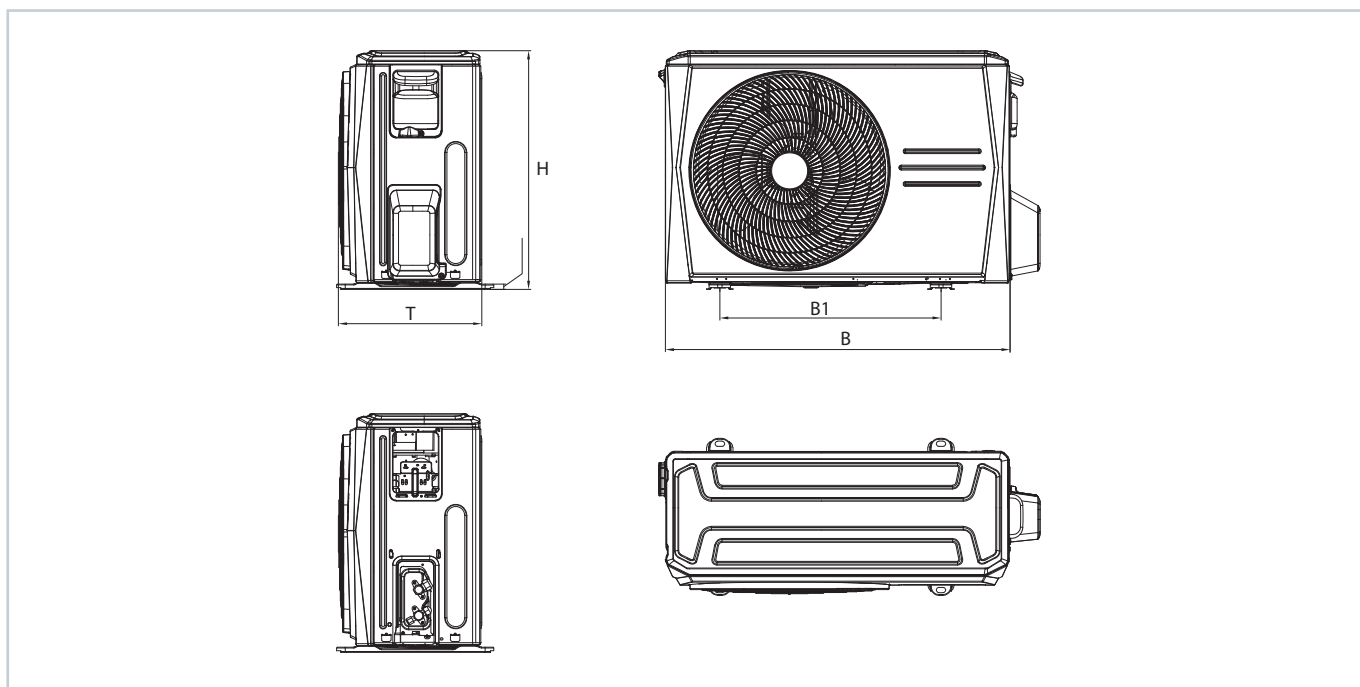

# Mission Pro/Mission

Inneneinheit

Außeneinheit

Modellbezeichnung				Mission Pro 27	Mission Pro 35	Mission Pro 53	Mission Pro 70
	Inneneinheit			MSMBAU-09HRFN8	MSMBBU-12HRFN8	MSMBCU-18HRFN8	MSMBDU-24HRFN8
	Außeneinheit			MOB01-09HFN8	MOB01-12HFN8	MOB02-18HFN8	MOCA01-24HFN8
Maße BxTxH		Inneneinheit	mm	730x198x293	810x200x300	980x225x325	1090x235x338
Maße BxTxH / B1		Außeneinheit	mm	800x333x554 / 514	800x333x554 / 514	800x333x554 / 514	845x363x702 / 540
Modellbezeichnung				Mission 27	Mission 35	Mission 53	Mission 70
	Inneneinheit			MISSION-27 IU	MISSION-35 IU	MISSION-53 IU	MISSION-70 IU
	Außeneinheit			MISSION-27 OU	MISSION-35 OU	MISSION-53 OU	MISSION-70 OU
Maße BxTxH		Inneneinheit	mm	730x198x293	810x200x300	980x225x325	1090x235x338
Maße BxTxH / B1		Außeneinheit	mm	770x300x555 / 487	800x333x554 / 514	800x333x554 / 514	845x363x702 / 540