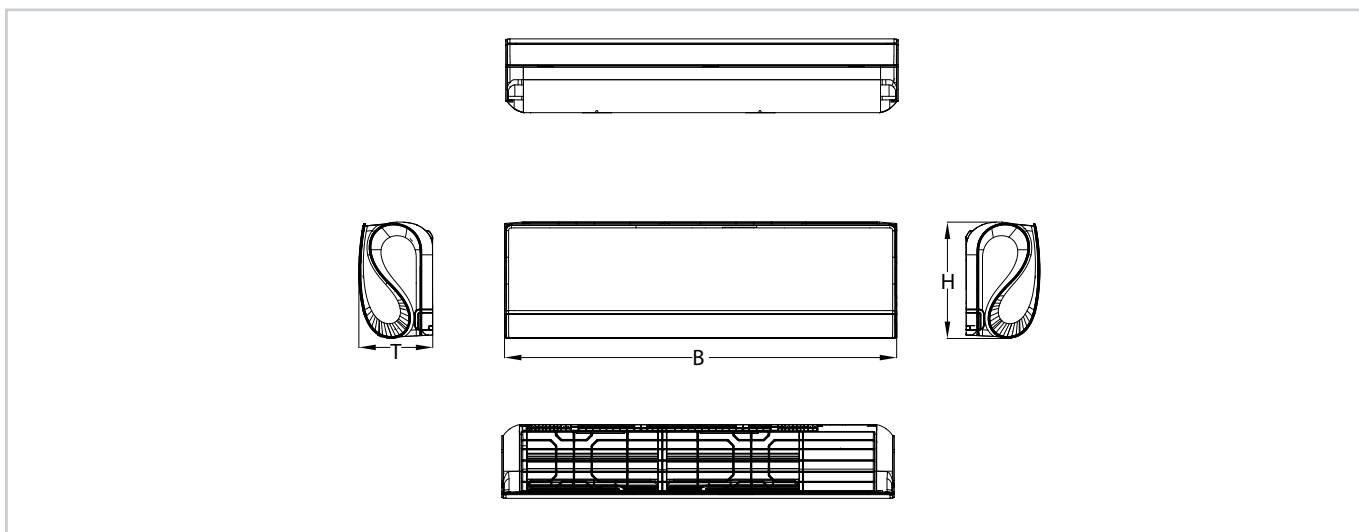

Ultimate Comfort

Inneneinheit

Außeneinheit

Modellbezeichnung				Ultimate Comfort 27	Ultimate Comfort 35
	Inneneinheit			MSMTAU-09HRFN8	MSMTAU-12HRFN8
	Außeneinheit			MOB01-09HFN8	MOB01-12HFN8
Maße BxTxH		Inneneinheit	mm	886x188x315	886x188x315
Maße BxTxH / B1		Außeneinheit	mm	800x333x554 / 514	800x333x554 / 514