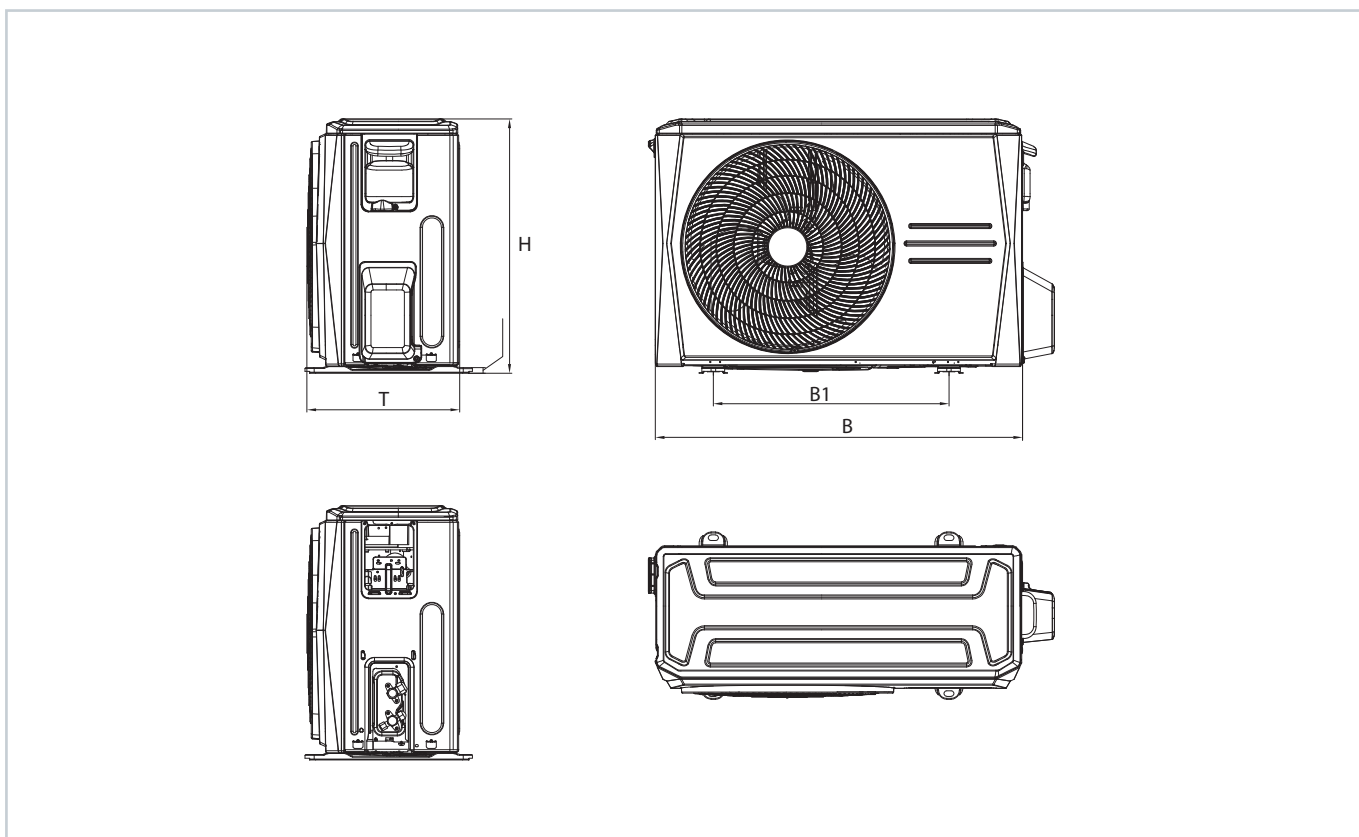

Ultimate Comfort

Inneneinheit

Außeneinheit

Modellbezeichnung				Ultimate Comfort 27	Ultimate Comfort 35
	Inneneinheit			MSMTAU-09HRFN8	MSMTAU-12HRFN8
	Außeneinheit			MOB01-09HFN8	MOB01-12HFN8
Maße BxTxH		Inneneinheit	mm	886x188x315	886x188x315
Maße BxTxH / B1		Außeneinheit	mm	800x333x554 / 514	800x333x554 / 514