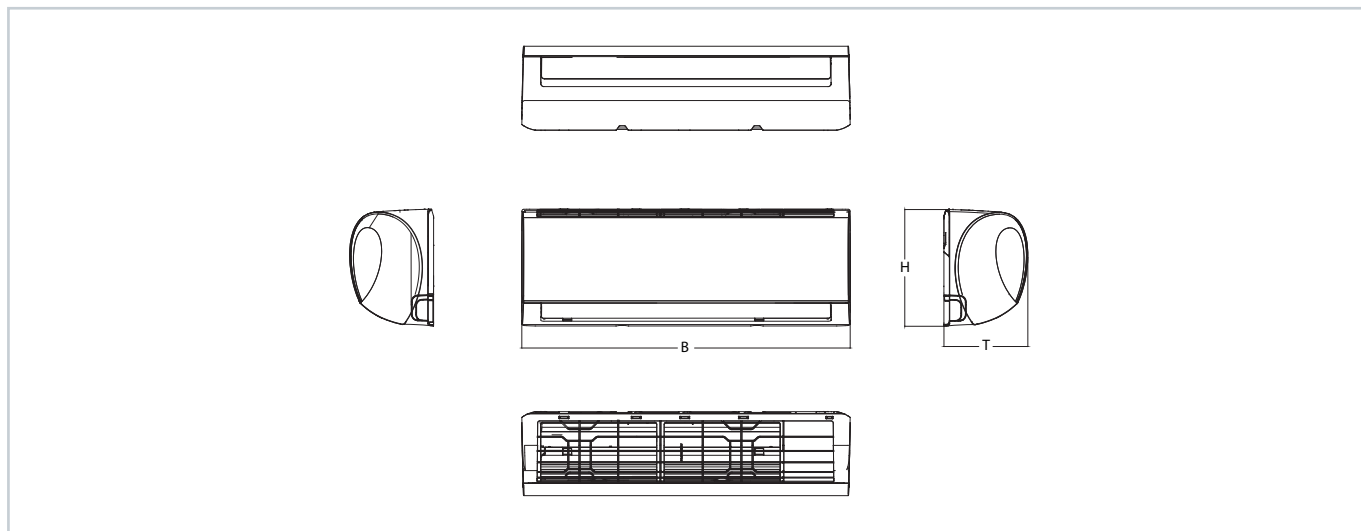

Blanc Pro/Blanc

Inneneinheit

Außeneinheit

Modellbezeichnung			Blanc Pro 27	Blanc Pro 35	Blanc Pro 53	Blanc Pro 70
	Inneneinheit		MA-09NXD0-I	MA-12NXD0-I	MA-18NXD0-I	MA-24NXD0-I
	Außeneinheit		MA-09NXD0-O	MA-12NXD0-O	MA-18N8D0-O	MA-24N8D0-O
Maße BxTxH	Inneneinheit	mm	805x205x285	805x205x285	958x223x302	1038x235x325
Maße BxTxH / B1	Außeneinheit	mm	700x270x550 / 423	700x270x550 / 423	800x333x554 / 514	845x363x702 / 540
Modellbezeichnung			Blanc 27	Blanc 35	Blanc 53	Blanc 70
	Inneneinheit		BLANC 27 IU	BLANC 35 IU	BLANC 53 IU	BLANC 70 IU
	Außeneinheit		BLANC 27 OU	BLANC 35 OU	BLANC 53 OU	BLANC 70 OU
Maße BxTxH	Inneneinheit	mm	715x205x285	805x205x285	958x223x302	1038x220x325
Maße BxTxH / B1	Außeneinheit	mm	770x300x555 / 487	770x300x555 / 487	800x333x554 / 514	845x363x702 / 540