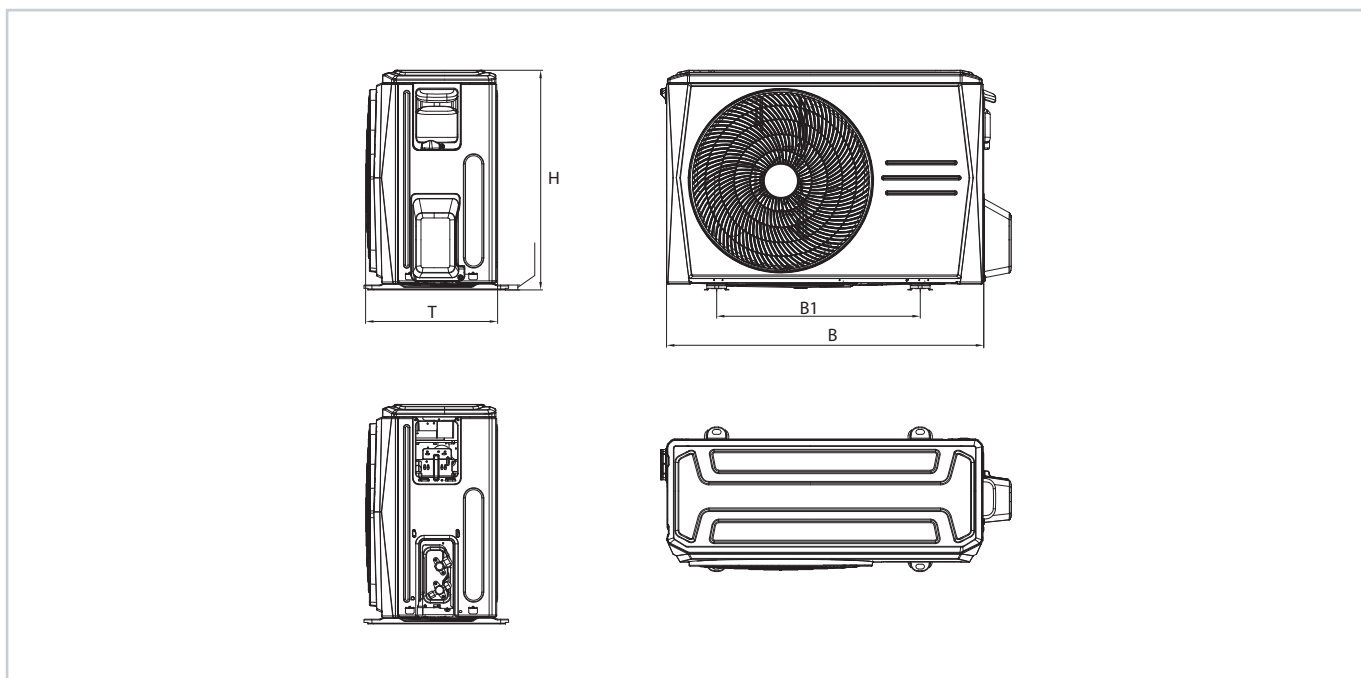

Blanc Pro/Blanc

Inneneinheit

Außeneinheit

Modellbezeichnung			Blanc Pro 27	Blanc Pro 35	Blanc Pro 53	Blanc Pro 70
	Inneneinheit		MA-09NXD0-I	MA-12NXD0-I	MA-18NXD0-I	MA-24NXD0-I
	Außeneinheit		MA-09NXD0-O	MA-12NXD0-O	MA-18N8D0-O	MA-24N8D0-O
Maße BxTxH	Inneneinheit	mm	805x205x285	805x205x285	958x223x302	1038x235x325
Maße BxTxH / B1	Außeneinheit	mm	700x270x550 / 423	700x270x550 / 423	800x333x554 / 514	845x363x702 / 540
Modellbezeichnung			Blanc 27	Blanc 35	Blanc 53	Blanc 70
	Inneneinheit		BLANC 27 IU	BLANC 35 IU	BLANC 53 IU	BLANC 70 IU
	Außeneinheit		BLANC 27 OU	BLANC 35 OU	BLANC 53 OU	BLANC 70 OU
Maße BxTxH	Inneneinheit	mm	715x205x285	805x205x285	958x223x302	1038x220x325
Maße BxTxH / B1	Außeneinheit	mm	770x300x555 / 487	770x300x555 / 487	800x333x554 / 514	845x363x702 / 540