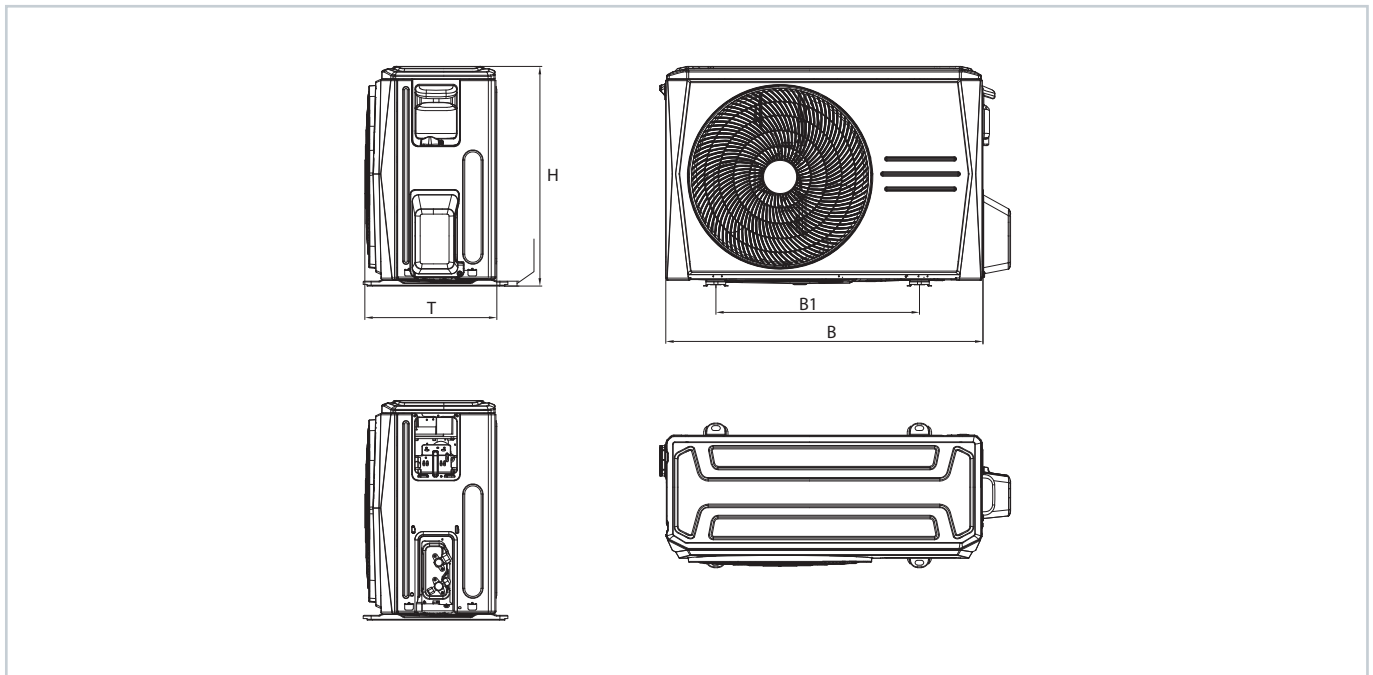

Kids Star

Außeneinheit

Modellbezeichnung				Kid Star 27	Kid Star 35
	Inneneinheit Blau			KIDB-27 IU	KIDB-35 IU
	Inneneinheit Pink			KIDP-27 IU	KIDP-35 IU
	Außeneinheit			KID-27 OU	KID-35 OU
Maße BxTxH	Inneneinheit	mm		900x190x310	900x190x310
Maße BxTxH / B1	Außeneinheit	mm		770x300x555 / 487	800x333x554 / 514