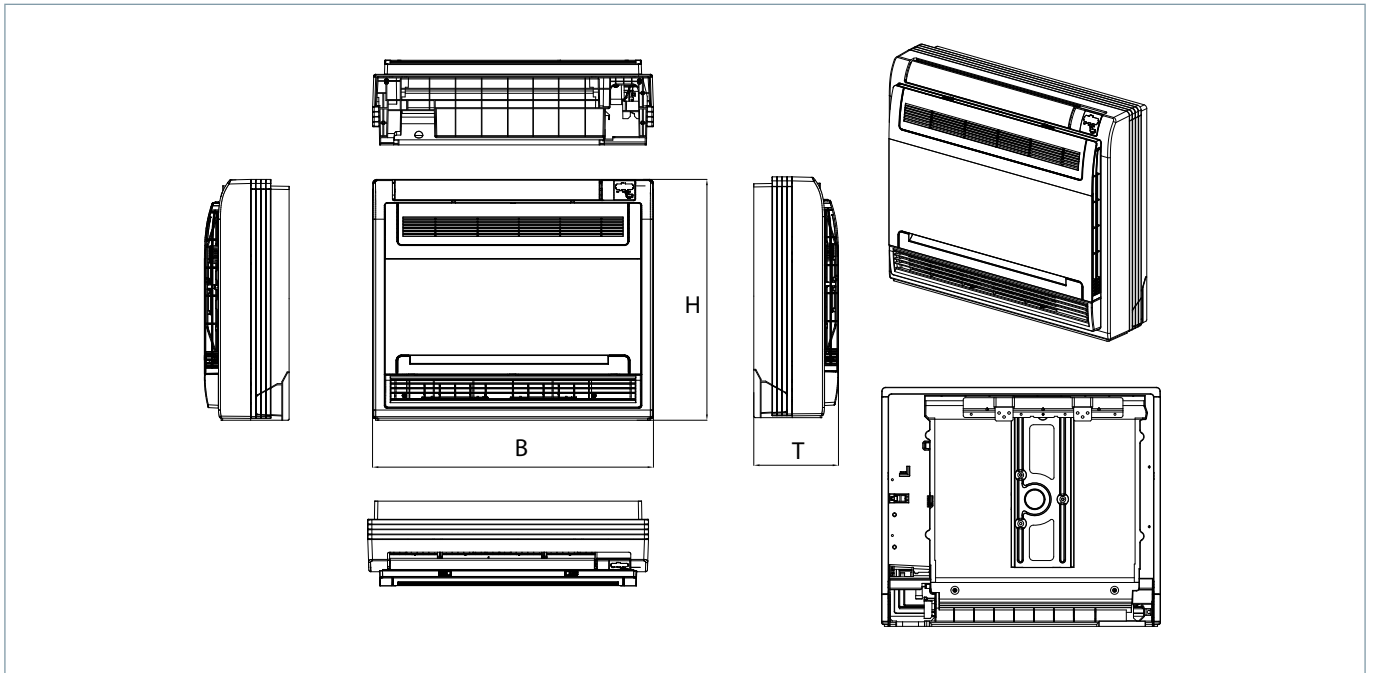

Kompakt-Truhen

Inneneinheit

Außeneinheit

Modellbezeichnung			MFAU-12FNXD0	MFAU-16FNXD0-GA
Inneneinheit			MFAU-12FNXD0	MFAU-16FNXD0-GA
Außeneinheit			MOU-12FN8-QD0	MOU-18FN-QD0-GA
Maße BxTxH	Inneneinheit	mm	700x210x600	700x210x600
Maße BxTxH / B1	Außeneinheit	mm	800x333x554 / 514	800x333x554 / 514