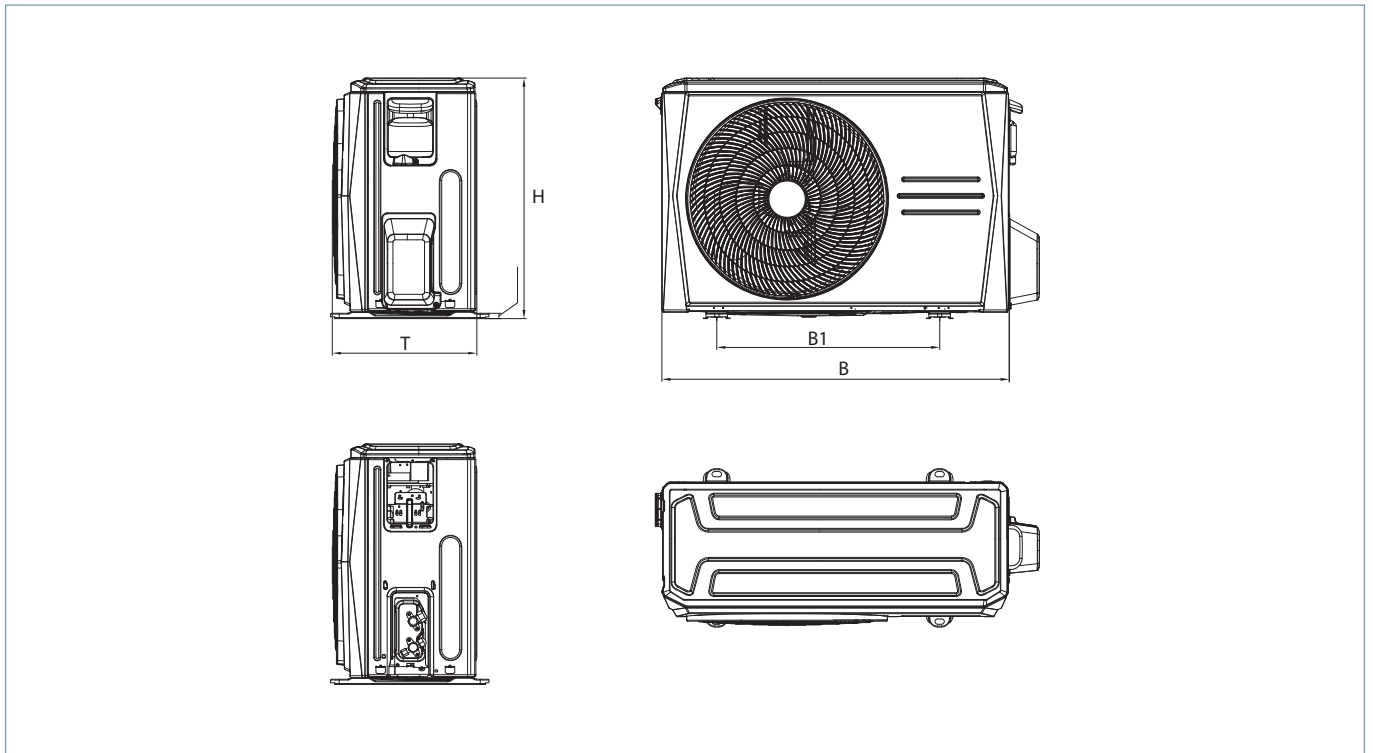

Kompakt-Truhen

Inneneinheit

Außeneinheit

Modellbezeichnung			MFAU-12FNXD0	MFAU-16FNXD0-GA
Inneneinheit			MFAU-12FNXD0	MFAU-16FNXD0-GA
Außeneinheit			MOU-12FN8-QD0	MOU-18FN-QD0-GA
Maße BxTxH	Inneneinheit	mm	700x210x600	700x210x600
Maße BxTxH / B1	Außeneinheit	mm	800x333x554 / 514	800x333x554 / 514