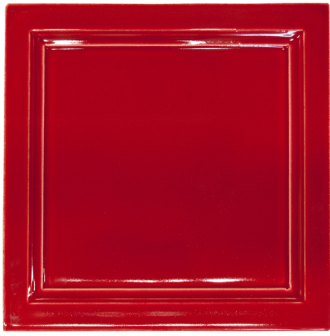

Kachelvarianten

Rot

Bordeaux

Flaschenbraun

Flaschengrün

Tabak

Helles Holland

Grün

Blau

Braun

Tabak Slowakei

Geglüht