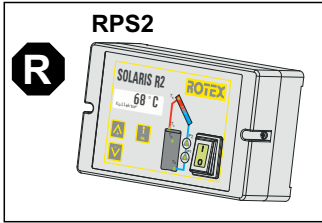

BSKK
 **164110**

[BSKK]

RPS4

RPS3 / RPS3 25M

RPS3 P2

R

EKSRPS4A

EKSRPS3

EKSR3PA

D

PWM	CONF	FLS	TS	TR	TK	BSK	P1	POWER	F1
2 1	3 2 1	4 3 2 1	2 1	2 1	2 1	3 2 1	N	N1 L1	250V T2A

 **DAIKIN**

ROTEX

a member of **DAIKIN** *group*

www.daikineurope.com
www.rotex-heating.com