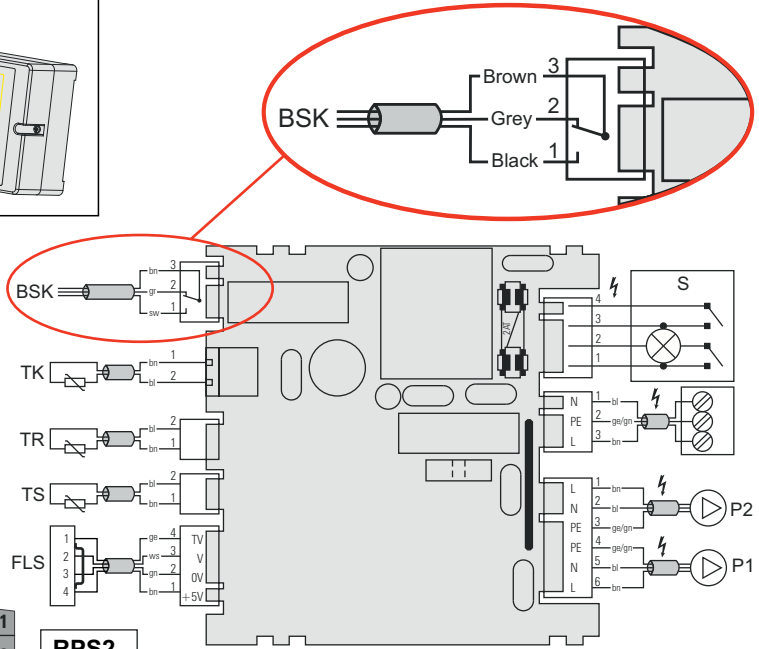

BSKK
 **164110**

[BSKK]

RPS4

RPS3 / RPS3 25M

RPS3 P2

R

EKSRPS4A

EKSRPS3

EKSR3PA

D

PWM	CONF	FLS	TS	TR	TK	BSK	P1	POWER	F1
2 1	3 2 1	4 3 2 1	2 1	2 1	2 1	3 2 1	N	N1 L1	250V T2A

 **DAIKIN**

ROTEX

a member of **DAIKIN** *group*

www.daikineurope.com
www.rotex-heating.com