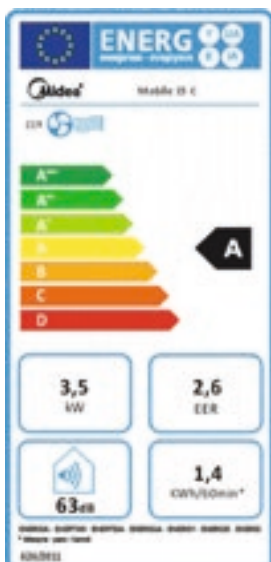

MOBILE 35C

- 12.000 BTU / h vermogen
- Geschikt voor ruimtes tot 41m²
- Energie-efficiëntieklasse A
- Koudemiddel R290
- Incl. afstandsbediening
- LED-display
- Temperatuurbereik van 17°C tot 35°C
- Ontvochtigingscapaciteit 84,4 L / 24 uur
- Koelen, ontvochtigen, ventileren
- Slaap modus
- Timer
- Geluidsdrukniveau (L/M/H) 50,5 / 51,0 / 52,0
- Geluidsniveau 63 dB(A)

MERK	MIDEA
TYPE	MOBILE 35C
EAN	4048164103522
Productcategorie	Mobile Airconditioner
ONTWERP	
Kleur	Wit
PRESTATIES EN TECHNIEK	
Luchtstroom (L/M/H) [m ³ / h]	420 / 370 / 355
Koelcapaciteit [Btu / h]	12000 / 3,5 kW
Ontvochtigingscapaciteit 30°C / 80% Rh [L / 24h]	84,4
Ruimtes tot [m ²]	41
EER-waarde (W / W)	2,6
Koudemiddel/GWP	R290/3
Geluidsniveau [dB (A)]	63
Geluidsdrukniveau (L/M/H) dB(A)	50,5 / 51,0 / 52,0
FUNCTIES	
Ventileren	ja
Koelen	ja
Ontvochtigen	ja
Display	ja
Afstandsbediening	ja
Timer	ja
VERBRUIK EN MILIEU	
Energieklasse	A
STROOMVOORZIENING	
Opgenomen vermogen	1350
Voeding V / Hz / Ph	220-240 / 50 / 1
Afzekering [A]	5,9
Temperatuurbereik [C]	17°C-35°C
Verbruik in standby-modus [W]	0,5
Stroomverbruik starten [A]	2,5
Verbruik in uit-stand [W]	1
Max. stroomopname [A]	8,0
Max. stroomverbruik [W]	1600
AFMETINGEN EN GEWICHT	
Gewicht netto / bruto [kg]	33/36,5
Afmetingen apparaat (H x B x D) [mm]	765x467x397
Afmetingen verpakking (H x B x D) [mm]	890x515x440
PRIJS	
Prijs in €	Prijs op aanvraag