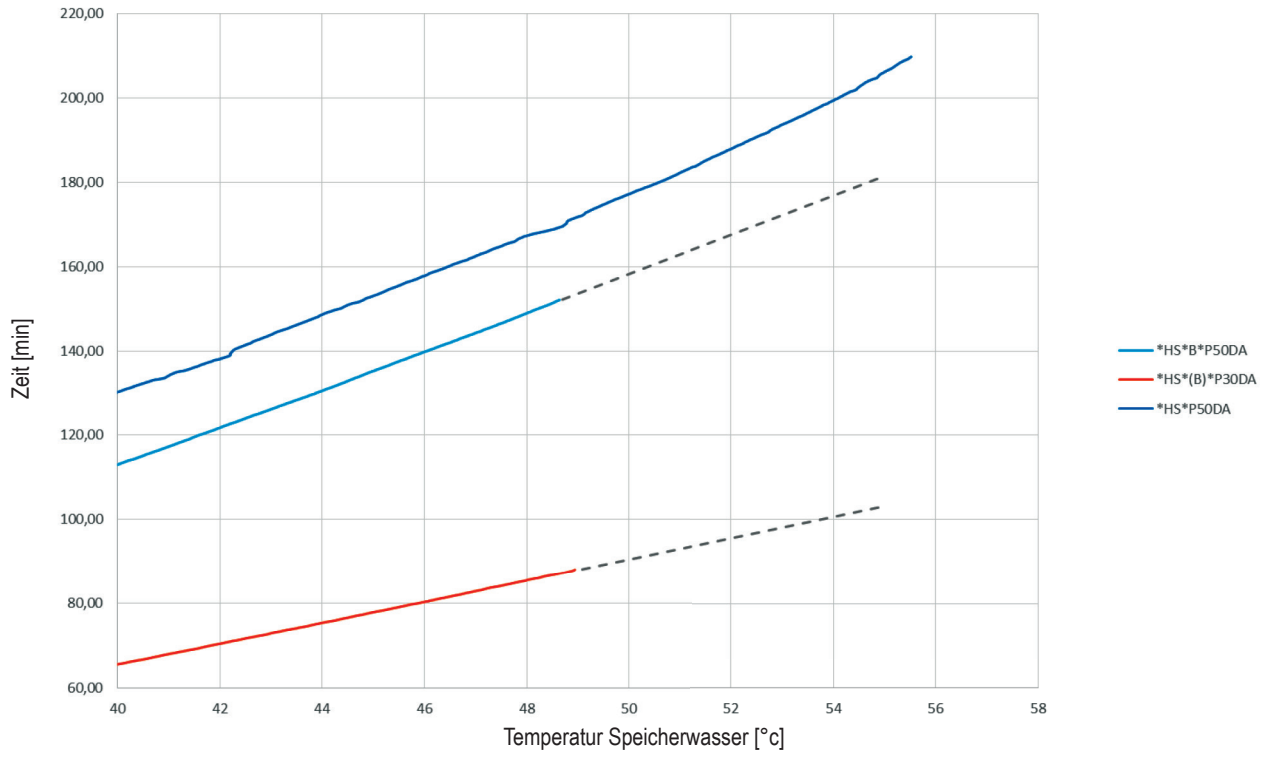

**EHSXB-D, ESH-D, EHSXB-D, EHSX-D**  
**Warmwasserleistung**

Aufheizzeiten

Aufheizzeiten

	Aufheizzeit Speicher bis 45 °C	Aufheizzeit Speicher bis 48 °C	Aufheizzeit Speicher bis 50 °C
*HS*(B)*P30DA	78 Min.	85 Min.	91 Min.
*HS*(B)*P50DA	135 Min.	149 Min.	158 Min.
*HS*P50DA	153 Min.	167 Min.	177 Min.