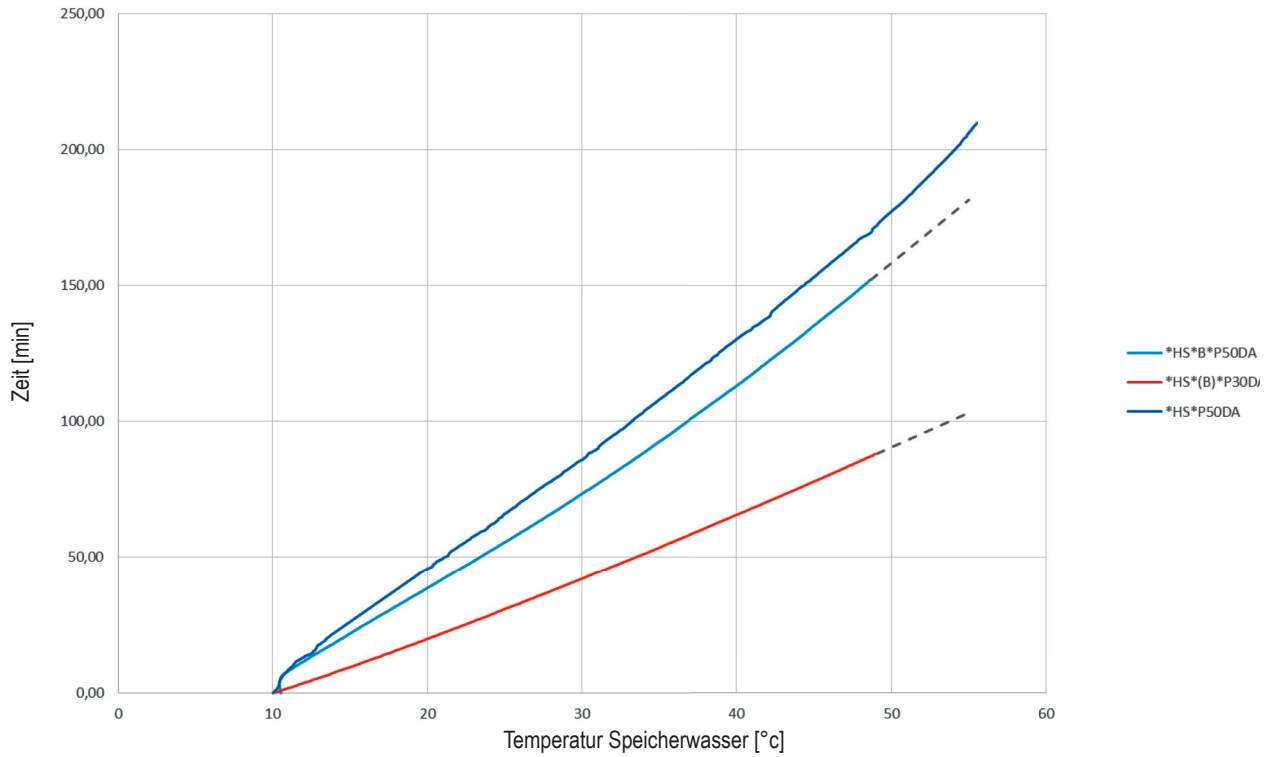

**EHSXB-D, ESH-D, EHSXB-D, EHSX-D**  
**Warmwasserleistung**

Aufheizzeiten

Aufheizzeiten

	Aufheizzeit Speicher bis 45 °C	Aufheizzeit Speicher bis 48 °C	Aufheizzeit Speicher bis 50 °C
*HS*(B)*P30DA	78 Min.	85 Min.	91 Min.
*HS*(B)*P50DA	135 Min.	149 Min.	158 Min.
*HS*P50DA	153 Min.	167 Min.	177 Min.