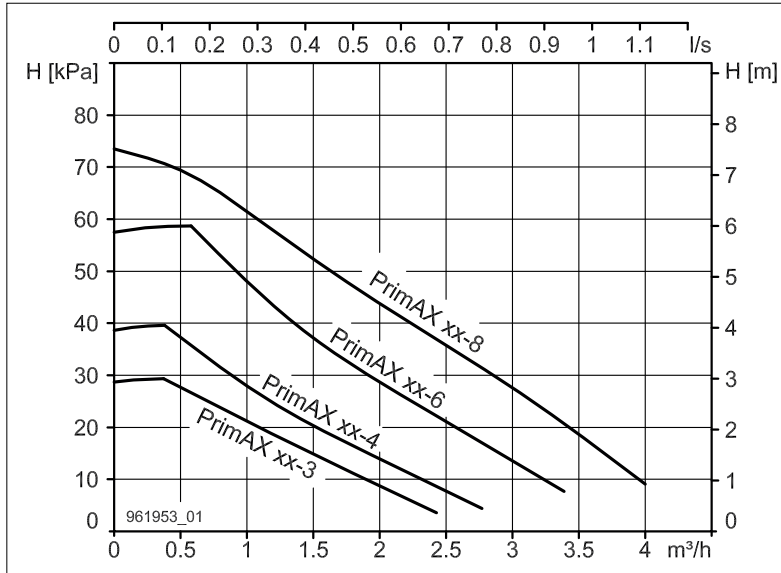

### Das PrimAX-Sortiment

Neu bietet Biral mit der PrimAX eine Pumpe mit 8m Förderhöhe und als einziger Hersteller auch die bewährte 3m-Pumpe an.