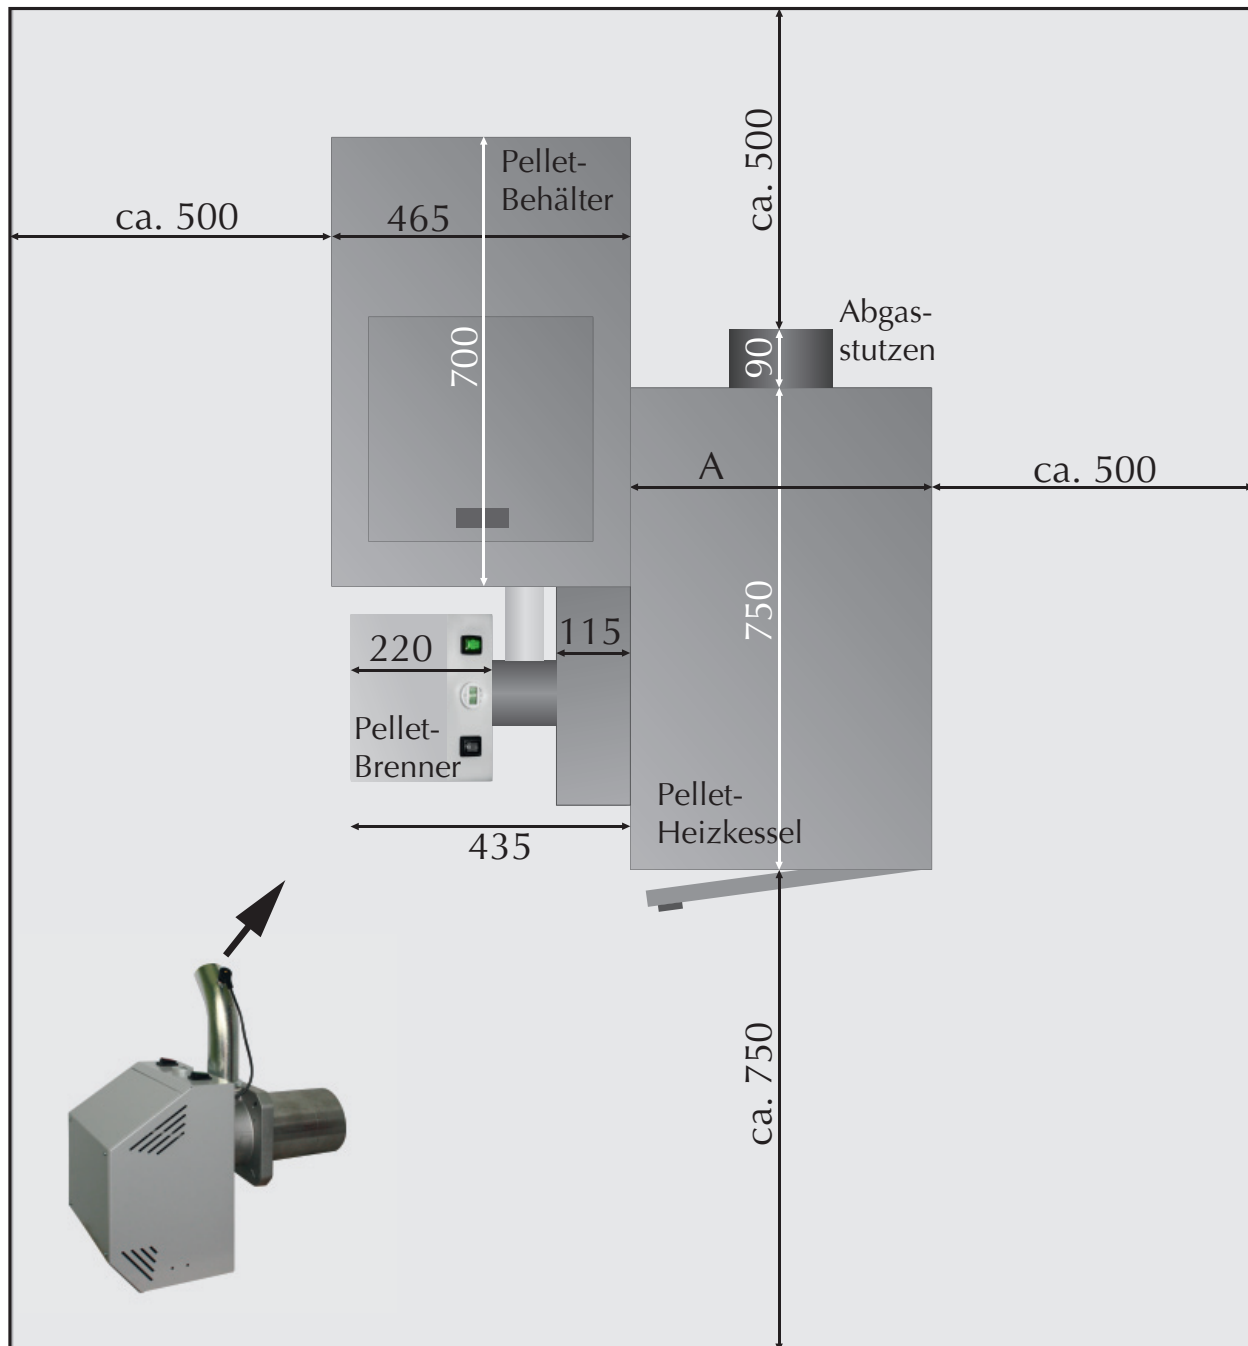

SL-Pellet-Heizkessel mit Pellet-Behälter

ERKLÄRUNG:

A: 470mm (SL 18PK); 570mm (SL 25PK); 670mm (SL 35/50PK)

Bei der Ausführung `Pelletbrenner - rechts` wechseln die Abstandaten entsprechend.