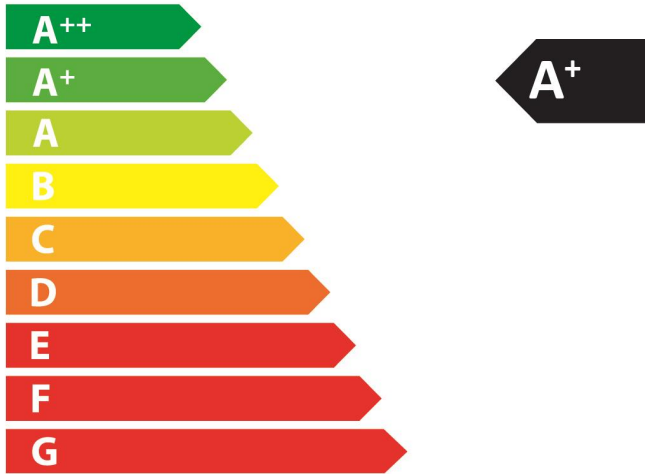

ENERG Y IJA
енергия · ενέργεια IE IA

HAAS+SOHN

Ficus-II RLU 292.12-G

5,4
kW

ENERGIA · ЕНЕРГИЯ · ΕΝΕΡΓΕΙΑ · ENERGIJA · ENERGY · ENERGIE · ENERGI

2015/1186