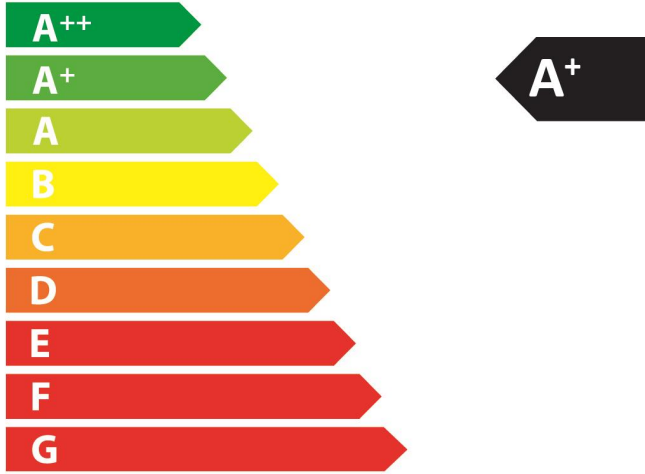

**ENERG** Y IJA  
енергия · ενεργεια IE IA

HAAS+SOHN GENF-III Rainbow mit Komfort-IV

8,3  
kW

ENERGIA · ЕНЕРГИЯ · ΕΝΕΡΓΕΙΑ · ENERGIJA · ENERGY · ENERGIE · ENERGI

2015/1186