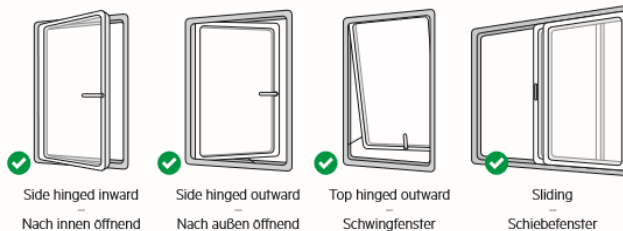

PRODUKT-HIGHLIGHTS

Erreichen Sie Ihre persönlich gewünschte Innenraumtemperatur mit diesem leicht zu installierenden Fensterabdichtungs-Set.

Die ideale Lösung:

Das Fenster-Set ist ein ideales System mit einer schnellen und einfachen Installationslösung.

Ausziehbar – erweiterbar:

Mit dem Set lassen sich Fenster bis 147cm Höhe abdichten. Zusätzlich verlängerbar mit dem separat erhältlichen WE35 Erweiterungsstück. Das AWK03 kann mit zusätzlich zwei Erweiterungsteilen verlängert werden.

Höhere Leistung:

Das Textildichtungsset verbessert die Effizienz Ihrer Klimaanlage. Es verhindert den Zufluss von Außenluft, die von oben und unten durch das Fenster eindringt.

(beinahe) universal:

Passt für alle portablen Klimageräte mit 15cm Schlauchdurchmesser, sowie folgende Fenstertypen:

AUSSTATTUNG

- 1.) ausziehbare Fensterleiste
- 2.) Schlauchschutz
- 3.) Schlauchhalterung
- 4.) Fensterrahmenverbindung
- 5.) Erweiterungsstücke
- 6.) Abdeckung für Fensterschiebesatz
- 7.) Textilstücke für Fensterseitenabdeckung
- 8.) Selbstklebende Klettunkte für seitliche Abdeckungsstücke

PNC: 900923219
EAN: 7319599037209
UVP: 89,99 €

Maße (B x H x T, mm): 170 * 850 * 130
VE: 2