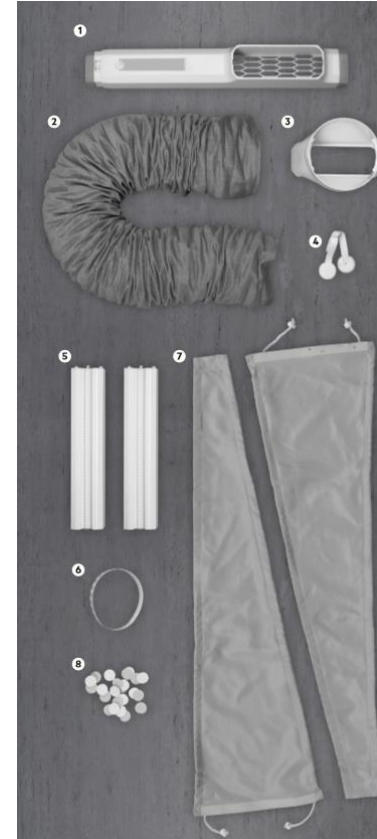

### Ausziehbar – erweiterbar:

Mit dem Set lassen sich Fenster bis 147cm Höhe abdichten. Zusätzlich verlängerbar mit dem separat erhältlichen WE35 Erweiterungsstück. Das AWK03 kann mit zusätzlich zwei Erweiterungsteilen verlängert werden.

### Höhere Leistung:

Das Textildichtungsset verbessert die Effizienz Ihrer Klimaanlage. Es verhindert den Zufluss von Außenluft, die von oben und unten durch das Fenster eindringt.

## AUSSTATTUNG

- 1.) ausziehbare Fensterleiste
- 2.) Schlauchschutz
- 3.) Schlauchhalterung
- 4.) Fensterrahmenverbindung
- 5.) Erweiterungsstücke
- 6.) Abdeckung für Fensterschiebesatz
- 7.) Textilstücke für Fensterseitenabdeckung
- 8.) Selbstklebende Klettunkte für seitliche Abdeckungsstücke