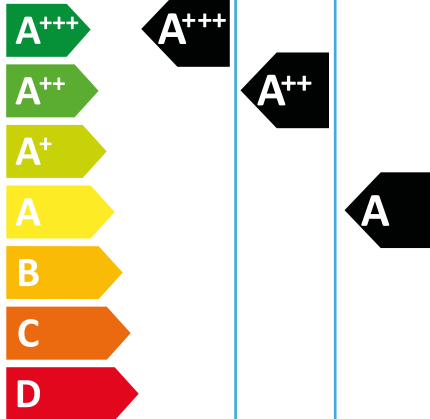

**ENERG**  
енергия · ενεργεια

Vaillant

VAI5-025WN

SEER

kW **2,7**  
SEER **8,5**  
kWh/yıl **107**

SCOP

kW <b>3,2</b>	<b>2,8</b>	<b>4,0</b>
SCOP <b>5,4</b>	<b>4,6</b>	<b>3,8</b>
kWh/yıl <b>792</b>	<b>849</b>	<b>2172</b>