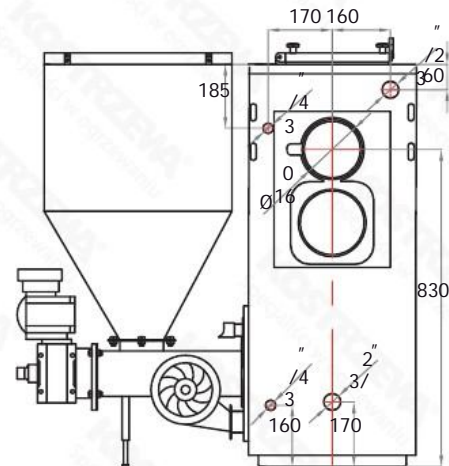

Maße - Pellets Fuzzy Logic 2 15kW

Frontansicht

Seitenansicht

Ansicht von hinten