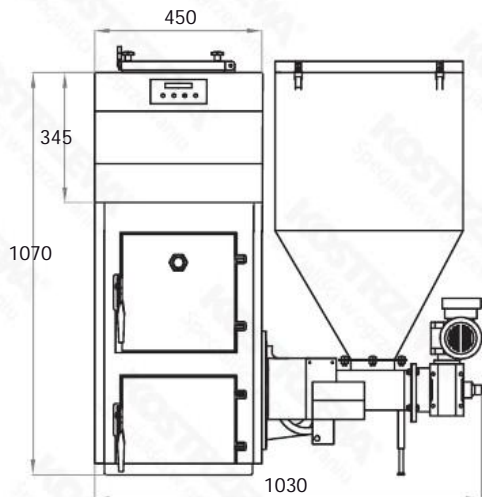

Maße - Pellets Fuzzy Logic 2 15kW

Frontansicht

Seitenansicht

Ansicht von hinten