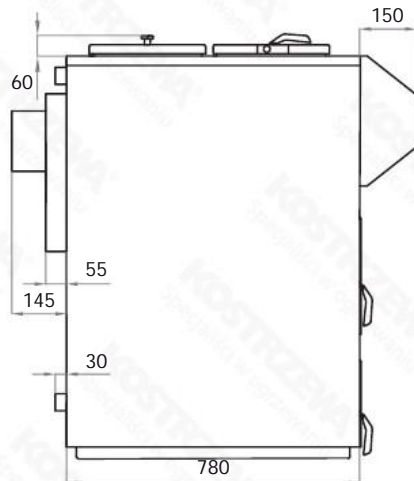

Maße - Pellets Fuzzy Logic 2 15kW

Frontansicht

Seitenansicht

Ansicht von hinten