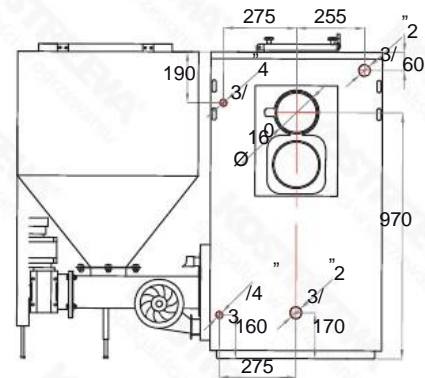

Maße - Pellets Fuzzy Logic 2 50kW

Frontansicht

Seitenansicht

Ansicht von hinten