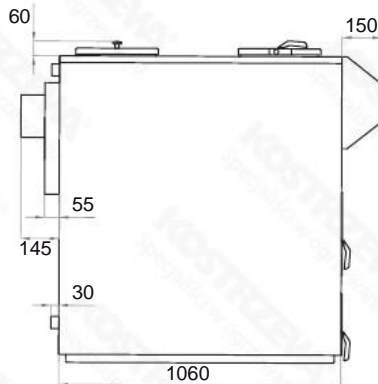

Maße - Pellets Fuzzy Logic 2 50kW

Frontansicht

Seitenansicht

Ansicht von hinten