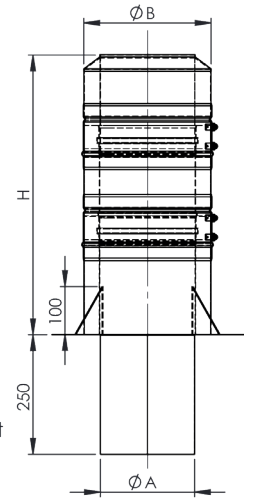

Kamincerhöhung doppelwandig 0,6mm
l=500mm

Ø	Code	A	B	C	H	kg
115	KEDW226115	110	180		nach Kundenangabe	
130	KEDW226130	135	185		nach Kundenangabe	
150	KEDW226150	145	215		nach Kundenangabe	
160	KEDW226160	155	225		nach Kundenangabe	
180	KEDW226180	175	245		nach Kundenangabe	
200	KEDW226200	195	265		nach Kundenangabe	
225	KEDW226225	220	280		nach Kundenangabe	
250	KEDW226250	245	315		nach Kundenangabe	
300	KEDW226300	295	365		nach Kundenangabe	
350	KEDW226350	345	415		nach Kundenangabe	
400	KEDW226400	395	395		nach Kundenangabe	