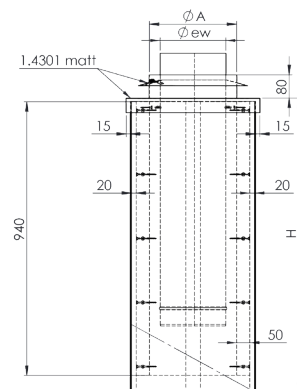

KV200

Kaminverkleidung Alu h=2000mm Kaminmaß

Maße	Code	Länge B+40	Breite C+80	kg
1000 x 1000	KV200100100	1040	1040	
1000 x 1100	KV200100110	1040	1140	
1000 x 1200	KV200100120	1040	1240	
1000 x 1300	KV200100130	1040	1340