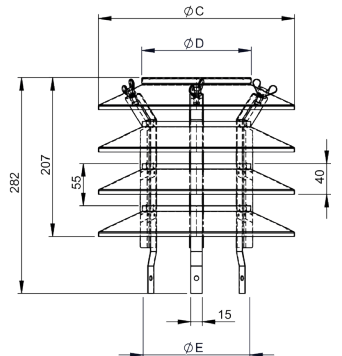

HUBO2CU

Lamellenaufsatz Hubo 4 Lamellen und Niets-
treifen, Kupfer

für Ø	Code	A	B	C	D	E	F	n	β°	kg
80	HUBO2CU080			186	73	69		3	120°	1
100	HUBO2CU100			206	93	89		3	120°	1,1
130	HUBO2CU130			236	123	119		3	120°	1,4
150	HUBO2CU150			256	143	139		3	120°	1,5
160	HUBO2CU160			266	153	149		3	120°	1,6
180	HUBO2CU180			286	173	169		3	120°	1,7
200	HUBO2CU200			306	193	189		3	120°	1,9
225	HUBO2CU225			331	218	214		3	120°	2,1
250	HUBO2CU250			356	243	239		3	120°	2,3
300	HUBO2CU300			406	293	289		3	120°	2,7