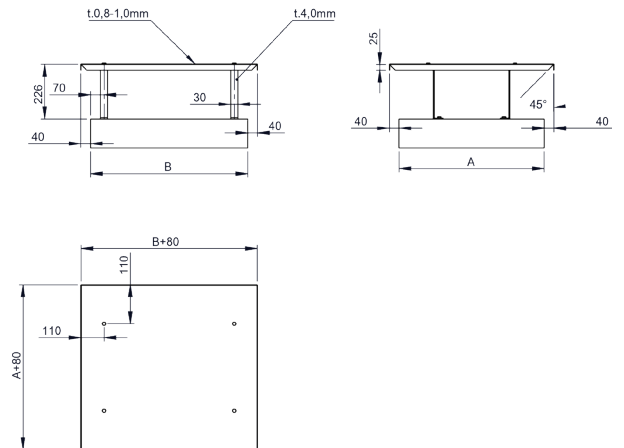

MEE

Meidinger Scheibe aus Edelstahl 4 Stützen

Maße	Code	Länge A+80	Breite B+80	kg
625 x 500	MEE625500	705	580	
625 x 563	MEE625563	705	643	
625 x 625	MEE625625	705	705	

MEE

Meidinger Scheibe aus Edelstahl 4 Stützen

Maße	Code	Länge A+80	Breite B+80	kg
688 x 500	MEE688500	768	580	
688 x 563	MEE688563	768	643	
688 x 625	MEE688625	768	705	
688 x 688	MEE688688	768	768	

MEE

Meidinger Scheibe aus Edelstahl 4 Stützen

Maße	Code	Länge A+80	Breite B+80	kg
750 x 500	MEE750500	830	580	
750 x 563	MEE750563	830	643	
750 x 625	MEE750625	830	705	
750 x 688	MEE750688	830	768	
750 x 750	MEE750750	830	830	

MEE

Meidinger Scheibe aus Edelstahl 4 Stützen

Maße	Code	Länge A+80	Breite B+80	kg
813 x 500	MEE813500	893	580	
813 x 563	MEE813563	893	643	
813 x 625	MEE813625	893	705	
813 x 688	MEE813688	893	768	
813 x 750	MEE813750	893	830	
813 x 813	MEE813813	893	893	