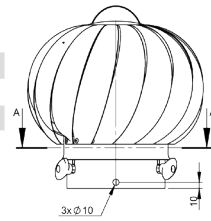

HC20

Hurrican 20 (für Festbrennstoffe) matt

für Ø	Code	A	B	C	D	E	F	G	H	I	n	kg
160	HC20		300						295			2.5
180	HC20		300						295			2.5
190	HC20		300						295			2.5