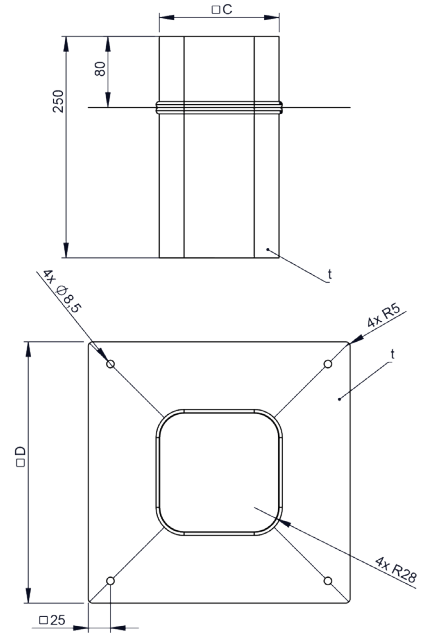

D1313E

Dehnfugenblech für Schamotte

Ø außen	Ø innen	Code	A	B	C	D	E	F	kg
330 x 330	130x130	D1313E							

D1414E

Dehnfugenblech für Schamotte

Ø außen	Ø innen	Code	A	B	C	D	E	F	kg
330 x 330	140x140	D1414E			135	295			0.96

D1515E

Dehnfugenblech für Schamotte

Ø außen	Ø innen	Code	A	B	C	D	E	F	kg
330 x 330	150x150	D1515E