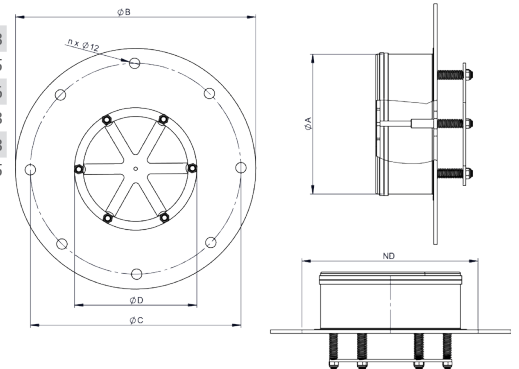

System DRUCKENTLASTUNGSKLAPPEN

ZUTE1104-1

Joukowsky-Klappe zur Vermeidung v. Unterdruckstößen (ohne T-Stück) 2 Klappen für Rohrleitungen > 400mm

für Ø	Code	A	B	C	D	E	F	G	H	I	n	kg
180	ZUTE1104-1180	140	255	120	120							1.8
200	ZUTE1104-1200	160	275	140	140							2.05
250	ZUTE1104-1250	215	325	195	195							2.6
300	ZUTE1104-1300	265	385	245	245							3.18
350	ZUTE1104-1350	315	435	295	295							3.8
400	ZUTE1104-1400	365	485	345	345							4.45