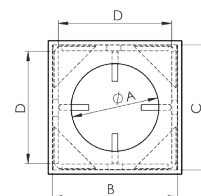

KV100

Kaminverkleidung Alu h=1000mm Kaminmaß

Maße	Code	Länge B+40	Breite C+80	kg
1000 x 1000	KV100100100	1040	1040	
1000 x 1100	KV100100110	1040	1140	
1000 x 1200	KV100100120	1040	1240	
1000 x 1300	KV100100130	1040	1340