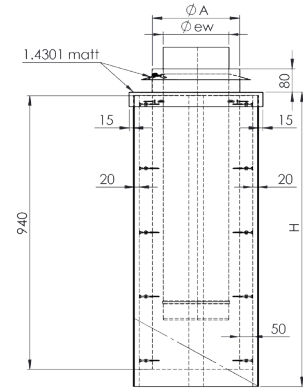

KV100

Kaminverkleidung Alu h=1000mm Kaminmaß

Maße	Code	Länge B+40	Breite C+80	kg
600 x 600	KV1006060	640	640	
600 x 700	KV1006070	640	740	
600 x 800	KV1006080	640	840	
600 x 900	KV1006090	640	940	
600 x 1000	KV10060100	640	1040	
600 x 1100	KV10060110	640	1140	
600 x 1200	KV10060120	640	1240	
600 x 1300	KV10060130	640	1340