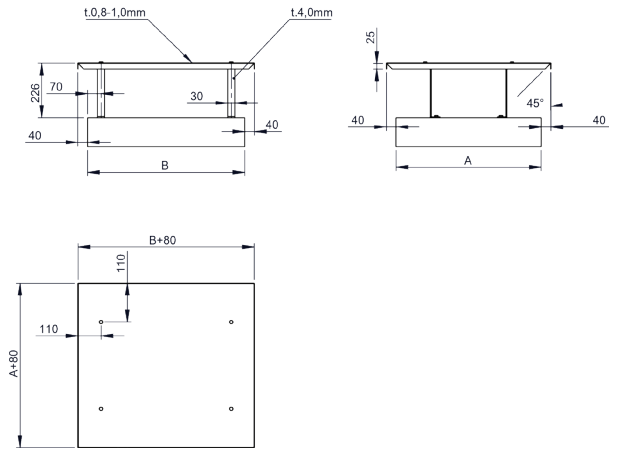

MEE

Meidinger Scheibe aus Edelstahl 4 Stützen

Maße	Code	Länge A+80	Breite B+80	kg
938 x 500	MEE938500	1018	580	
938 x 563	MEE938563	1018	643	
938 x 625	MEE938625	1018	705	
938 x 688	MEE938688	1018	768	
938 x 750	MEE938750	1018	830	
938 x 813	MEE938813	1018	893	
938 x 875	MEE938875	1018	955	
938 x 938	MEE938938	1018	1018	

MEE

Meidinger Scheibe aus Edelstahl 4 Stützen

Maße	Code	Länge A+80	Breite B+80	kg
1000 x 500	MEE1000500	1080	580	
1000 x 563	MEE1000563	1080	643	
1000 x 625	MEE1000625	1080	705	
1000 x 688	MEE1000688	1080	768	
1000 x 750	MEE1000750	1080	830	
1000 x 813	MEE1000813	1080	893	
1000 x 875	MEE1000875	1080	955	
1000 x 938	MEE1000938	1080	1018	
1000 x 1000	MEE10001000	1080	1080	

MEE

Meidinger Scheibe aus Edelstahl 6 Stützen

Maße	Code	Länge A+80	Breite B+80	kg
1063 x 500	MEE1063500	1143	580	
1063 x 563	MEE1063563	1143	643	
1063 x 625	MEE1063625	1143	705	
1063 x 688	MEE1063688	1143	768	
1063 x 750	MEE1063750	1143	830	
1063 x 813	MEE1063813	1143	893	
1063 x 875	MEE1063875	1143	955	
1063 x 938	MEE1063938	1143	1018	
1063 x 1000	MEE10631000	1143	1080	
1063 x 1063	MEE10631063	1143	1143	