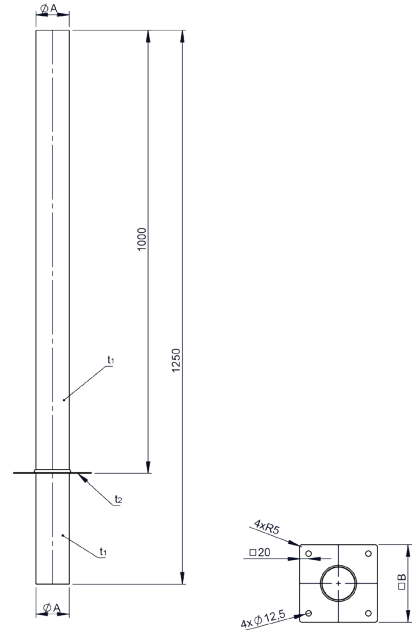

KEEW227

Kamincerhöhung einwandig 0,6mm l=1000mm

Ø	Code	A	B	C	D	E	F	G	H	kg
115	KEEW227115	110	400							
120	KEEW227120	115	400							
130	KEEW227130	125	400							
140	KEEW227140	135	400							
150	KEEW227150	145	400							
160	KEEW227160	145	400							
180	KEEW227180	175	400							
200	KEEW227200	195	400							
225	KEEW227225	220	400							
250	KEEW227250	245	400							
300	KEEW227300	395	400							
350	KEEW227350	345	450							
400	KEEW227400	395	500							