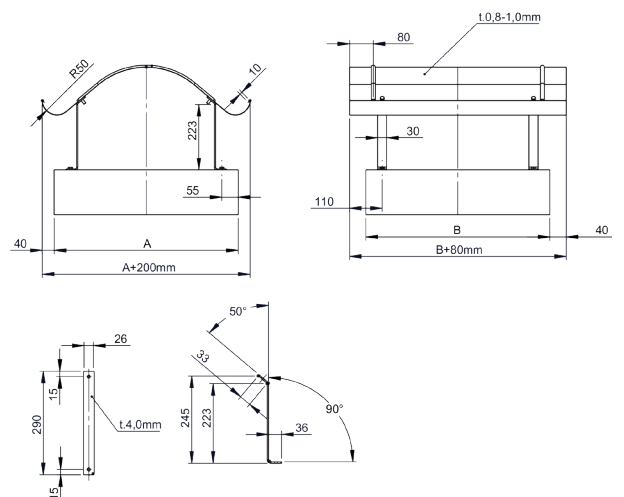

NAE

Napoleonhaube aus Edelstahl 6 Stützen

Maße	Code	Länge A+80	Breite B+80	kg
1313 x 500	NAE1313500	1393	580	
1313 x 563	NAE1313563	1393	643	
1313 x 625	NAE1313625	1393	705	
1313 x 688	NAE1313688	1393	768	
1313 x 750	NAE1313750	1393	830	
1313 x 813	NAE1313813	1393	893	
1313 x 875	NAE1313875	1393	955	
1313 x 938	NAE1313938	1393	1018	
1313 x 1000	NAE13131000	1393	1080	
1313 x 1063	NAE13131063	1393	1143	
1313 x 1125	NAE13131125	1393	1205	

NAE

Napoleonhaube aus Edelstahl 6 Stützen

Maße	Code	Länge A+80	Breite B+80	kg
1375 x 500	NAE1375500	1455	580	
1375 x 563	NAE1375563	1455	643	
1375 x 625	NAE1375625	1455	705	
1375 x 688	NAE1375688	1455	768	
1375 x 750	NAE1375750	1455	830	
1375 x 813	NAE1375813	1455	893	
1375 x 875	NAE1375875	1455	955	
1375 x 938	NAE1375938	1455	1018	
1375 x 1000	NAE13751000	1455	1080	
1375 x 1063	NAE13751063	1455	1143	
1375 x 1125	NAE13751125	1455	1205	