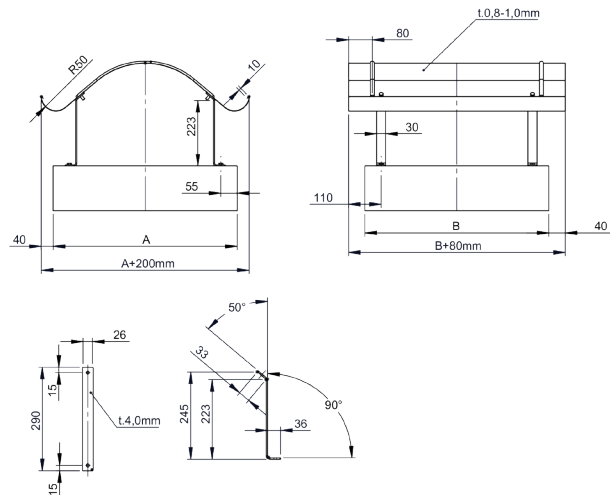

NAE

Napoleonhaube aus Edelstahl 6 Stützen

Maße	Code	Länge A+80	Breite B+80	kg
1313 x 500	NAE1313500	1393	580	
1313 x 563	NAE1313563	1393	643	
1313 x 625	NAE1313625	1393	705	
1313 x 688	NAE1313688	1393	768	
1313 x 750	NAE1313750	1393	830	
1313 x 813	NAE1313813	1393	893	
1313 x 875	NAE1313875	1393	955	
1313 x 938	NAE1313938	1393	1018	
1313 x 1000	NAE13131000	1393	1080	
1313 x 1063	NAE13131063	1393	1143	
1313 x 1125	NAE13131125	1393	1205	

NAE

Napoleonhaube aus Edelstahl 6 Stützen

Maße	Code	Länge A+80	Breite B+80	kg
1375 x 500	NAE1375500	1455	580	
1375 x 563	NAE1375563	1455	643	
1375 x 625	NAE1375625	1455	705	
1375 x 688	NAE1375688	1455	768	
1375 x 750	NAE1375750	1455	830	
1375 x 813	NAE1375813	1455	893	
1375 x 875	NAE1375875	1455	955	
1375 x 938	NAE1375938	1455	1018	
1375 x 1000	NAE13751000	1455	1080	
1375 x 1063	NAE13751063	1455	1143	
1375 x 1125	NAE13751125	1455	1205	

System KAMINHAUBE NAPOLEONHAUBE

NAE

Napoleonhaube aus Edelstahl 6 Stützen

Maße	Code	Länge A+80	Breite B+80	kg
1438 x 500	NAE1438500	1518	580	
1438 x 563	NAE1438563	1518	643	
1438 x 625	NAE1438625	1518	705	
1438 x 688	NAE1438688	1518	768	
1438 x 750	NAE1438750	1518	830	
1438 x 813	NAE1438813	1518	893	
1438 x 875	NAE1438875	1518	955	
1438 x 938	NAE1438938	1518	1018	
1438 x 1000	NAE14381000	1518	1080	
1438 x 1063	NAE14381063	1518	1143	
1438 x 1125	NAE14381125	1518	1205	