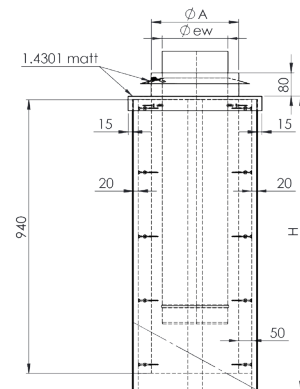

KV150

Kaminverkleidung Alu h=1500mm Kaminmaß

Maße	Code	Länge B+40	Breite C+80	kg
1000 x 1000	KV150100100	1040	1040	
1000 x 1100	KV150100110	1040	1140	
1000 x 1200	KV150100120	1040	1240	
1000 x 1300	KV150100130	1040	1340