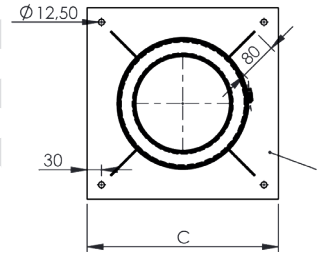

Kamincerhöhung doppelwandig 0,6mm
l=500mm

Ø	Code	A	B	C	H	kg
115	KEDW226115	110	180		nach Kundenangabe	
130	KEDW226130	135	185		nach Kundenangabe	
150	KEDW226150	145	215		nach Kundenangabe	
160	KEDW226160	155	225		nach Kundenangabe	
180	KEDW226180	175	245		nach Kundenangabe	
200	KEDW226200	195	265		nach Kundenangabe	
225	KEDW226225	220	280		nach Kundenangabe	
250	KEDW226250	245	315		nach Kundenangabe	
300	KEDW226300	295	365		nach Kundenangabe	
350	KEDW226350	345	415		nach Kundenangabe	
400	KEDW226400	395	395		nach Kundenangabe	