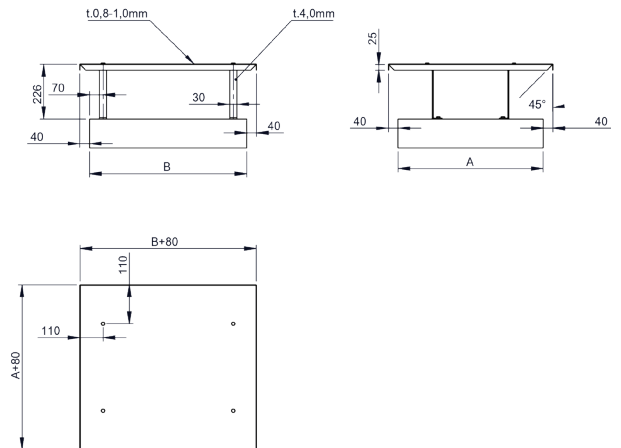

System KAMINHAUBE MEIDINGER SCHEIBE

MEE

Meidinger Scheibe aus Edelstahl 4 Stützen

Maße	Code	Länge A+80	Breite B+80	kg
875 x 500	MEE875500	955	580	
875 x 563	MEE875563	955	643	
875 x 625	MEE875625	955	705	
875 x 688	MEE875688	955	768	
875 x 750	MEE875750	955	830	
875 x 813	MEE875813	955	893	
875 x 875	MEE875875	955	955	

MEE

Meidinger Scheibe aus Edelstahl 4 Stützen

Maße	Code	Länge A+80	Breite B+80	kg
938 x 500	MEE938500	1018	580	
938 x 563	MEE938563	1018	643	
938 x 625	MEE938625	1018	705	
938 x 688	MEE938688	1018	768	
938 x 750	MEE938750	1018	830	
938 x 813	MEE938813	1018	893	
938 x 875	MEE938875	1018	955	
938 x 938	MEE938938	1018	1018	

MEE

Meidinger Scheibe aus Edelstahl 4 Stützen

Maße	Code	Länge A+80	Breite B+80	kg
1000 x 500	MEE1000500	1080	580	
1000 x 563	MEE1000563	1080	643	
1000 x 625	MEE1000625	1080	705	
1000 x 688	MEE1000688	1080	768	
1000 x 750	MEE1000750	1080	830	
1000 x 813	MEE1000813	1080	893	
1000 x 875	MEE1000875	1080	955	
1000 x 938	MEE1000938	1080	1018	
1000 x 1000	MEE10001000	1080	1080	