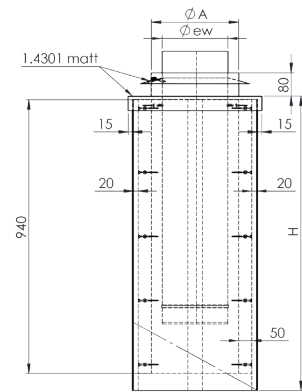

KV250

Kaminverkleidung Alu h=2500mm Kaminmaß

Maße	Code	Länge B+40	Breite C+80	kg
500 x 500	KV2505050	540	540	
500 x 600	KV2505060	540	640	
500 x 700	KV2505070	540	740	
500 x 800	KV2505080	540	840	
500 x 900	KV2505090	540	940	
500 x 1000	KV25050100	540	1040	
500 x 1100	KV25050110	540	1140	
500 x 1200	KV25050120	540	1240	
500 x 1300	KV25050130	540	1340