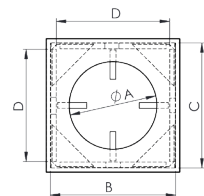

KV300

Kaminverkleidung Alu h=3000mm Kaminmaß

Maße	Code	Länge B+40	Breite C+80	kg
600 x 600	KV3006060	640	640	
600 x 700	KV3006070	640	740	
600 x 800	KV3006080	640	840	
600 x 900	KV3006090	640	940	
600 x 1000	KV30060100	640	1040	
600 x 1100	KV30060110	640	1140	
600 x 1200	KV30060120	640	1240	
600 x 1300	KV30060130	640	1340