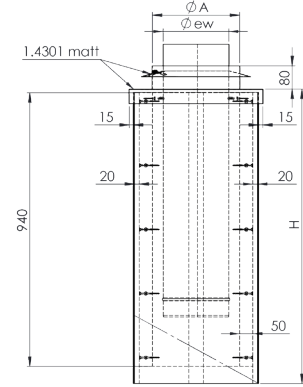

KV200

Kaminverkleidung Alu h=2000mm Kaminmaß

Maße	Code	Länge B+40	Breite C+80	kg
600 x 600	KV2006060	640	640	
600 x 700	KV2006070	640	740	
600 x 800	KV2006080	640	840	
600 x 900	KV2006090	640	940	
600 x 1000	KV20060100	640	1040	
600 x 1100	KV20060110	640	1140	
600 x 1200	KV20060120	640	1240	
600 x 1300	KV20060130	640	1340