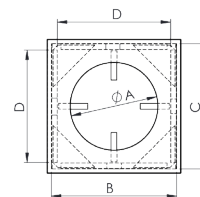

System KAMINVERKLEIDUNG

KV200

Kaminverkleidung Alu h=2000mm Kaminmaß

Maße	Code	Länge B+40	Breite C+80	kg
700 x 700	KV2007070	740	740	
700 x 800	KV2007080	740	840	
700 x 900	KV2007090	740	940	
700 x 1000	KV20070100	740	1040	
700 x 1100	KV20070110	740	1140	
700 x 1200	KV20070120	740	1240	
700 x 1300	KV20070130	740	1340