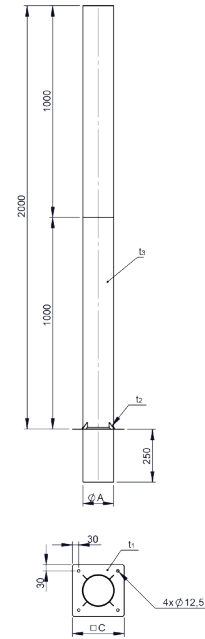

KEEW227

Kamincerhöhung einwandig 0,6mm l=1000mm

Ø	Code	A	B	C	D	E	F	G	H	kg
115	KEEW227115	110	400							
120	KEEW227120	115	400							
130	KEEW227130	125	400							
140	KEEW227140	135	400							
150	KEEW227150	145	400							
160	KEEW227160	145	400							
180	KEEW227180	175	400							
200	KEEW227200	195	400							
225	KEEW227225	220	400							
250	KEEW227250	245	400							
300	KEEW227300	395	400							
350	KEEW227350	345	450							
400	KEEW227400	395	500							

KEEW228

Kamincerhöhung einwandig 0,6mm l=1500mm

Ø	Code	A	B	C	D	E	F	G	H	kg
115	KEEW228115	110	400							
120	KEEW228120	115	400							
130	KEEW228130	125	400							
140	KEEW228140	135	400							
150	KEEW228150	145	400							
160	KEEW228160	155	400							
180	KEEW228180	175	400							
200	KEEW228200	195	400							
225	KEEW228225	220	400							
250	KEEW228250	245	400							
300	KEEW228300	295	400							
350	KEEW228350	345	450							
400	KEEW228400	395	500							

KEEW229

Kamincerh6hung einwandig 0,6mm l=2000mm

∅	Code	A	B	C	D	E	F	G	H	kg
115	KEEW229115	110	400							5.3
120	KEEW229120	115	400							5.6
130	KEEW229130	125	400							6
140	KEEW229140	135	400							6.5
150	KEEW229150	145	400							7
160	KEEW229160	155	400							7.5
180	KEEW229180	175	400							8.4
200	KEEW229200	195	400							9.4
225	KEEW229225	220	400							10.6
250	KEEW229250	245	400							11.8
300	KEEW229300	295	400							14.6
350	KEEW229350	345	450							17.1
400	KEEW229400	395	500							19.6

KEEW233

D6senaufsatz zum Klemmen

f6ur ∅	Code	A	B	C	D	E	F	G	H	I	n	kg
115	KEEW233115											
120	KEEW233120											
130	KEEW233130											
140	KEEW233140											
150	KEEW233150											
160	KEEW233160											
180	KEEW233180											
200	KEEW233200											
225	KEEW233225											
250	KEEW233250											
300	KEEW233300											
350	KEEW233350											
400	KEEW233400											