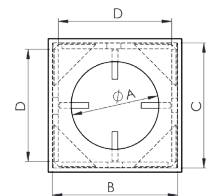

KV250

Kaminverkleidung Alu h=2500mm Kaminmaß

Maße	Code	Länge B+40	Breite C+80	kg
600 x 600	KV2506060	640	640	
600 x 700	KV2506070	640	740	
600 x 800	KV2506080	640	840	
600 x 900	KV2506090	640	940	
600 x 1000	KV25060100	640	1040	
600 x 1100	KV25060110	640	1140	
600 x 1200	KV25060120	640	1240	
600 x 1300	KV25060130	640	1340