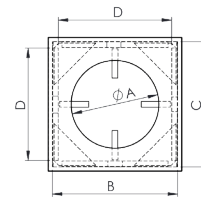

System KAMINVERKLEIDUNG

KV100

Kaminverkleidung Alu h=1000mm Kaminmaß

Maße	Code	Länge B+40	Breite C+80	kg
700 x 700	KV1007070	740	740	
700 x 800	KV1007080	740	840	
700 x 900	KV1007090	740	940	
700 x 1000	KV10070100	740	1040	
700 x 1100	KV10070110	740	1140	
700 x 1200	KV10070120	740	1240	
700 x 1300	KV10070130	740	1340