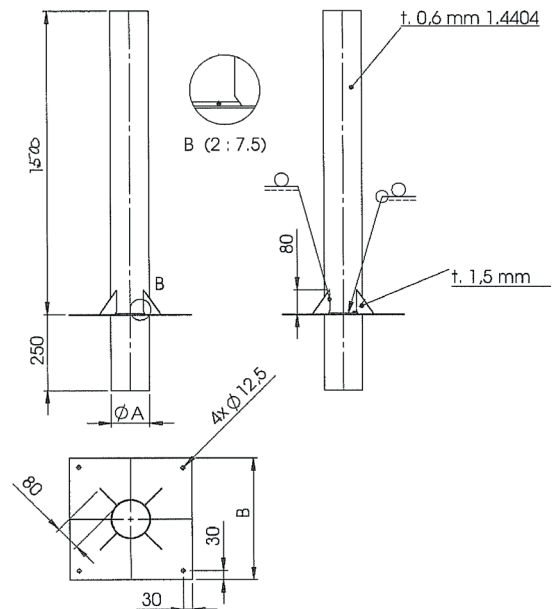

KEEW227

Kamincerhöhung einwandig 0,6mm l=1000mm

Ø	Code	A	B	C	D	E	F	G	H	kg
115	KEEW227115	110	400							
120	KEEW227120	115	400							
130	KEEW227130	125	400							
140	KEEW227140	135	400							
150	KEEW227150	145	400							
160	KEEW227160	145	400							
180	KEEW227180	175	400							
200	KEEW227200	195	400							
225	KEEW227225	220	400							
250	KEEW227250	245	400							
300	KEEW227300	395	400							
350	KEEW227350	345	450							
400	KEEW227400	395	500							

KEEW228

Kamincerhöhung einwandig 0,6mm l=1500mm

Ø	Code	A	B	C	D	E	F	G	H	kg
115	KEEW228115	110	400							
120	KEEW228120	115	400							
130	KEEW228130	125	400							
140	KEEW228140	135	400							
150	KEEW228150	145	400							
160	KEEW228160	155	400							
180	KEEW228180	175	400							
200	KEEW228200	195	400							
225	KEEW228225	220	400							
250	KEEW228250	245	400							
300	KEEW228300	295	400							
350	KEEW228350	345	450							
400	KEEW228400	395	500							