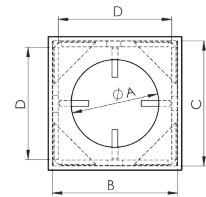

KV200

Kaminverkleidung Alu h=2000mm Kaminmaß

Maße	Code	Länge B+40	Breite C+80	kg
500 x 500	KV2005050	540	540	
500 x 600	KV2005060	540	640	
500 x 700	KV2005070	540	740	
500 x 800	KV2005080	540	840	
500 x 900	KV2005090	540	940	
500 x 1000	KV20050100	540	1040	
500 x 1100	KV20050110	540	1140	
500 x 1200	KV20050120	540	1240	
500 x 1300	KV20050130	540	1340