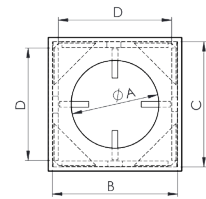

KV150

Kaminverkleidung Alu h=1500mm Kaminmaß

Maße	Code	Länge B+40	Breite C+80	kg
400 x 400	KV1504040	440	440	
400 x 500	KV1504050	440	540	
400 x 600	KV1504060	440	640	
400 x 700	KV1504070	440	740	
400 x 800	KV1504080	440	840	
400 x 900	KV1504090	440	940