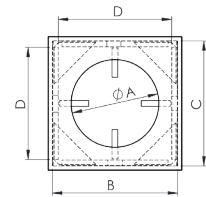

KV250

Kaminverkleidung Alu h=2500mm Kaminmaß

Maße	Code	Länge B+40	Breite C+80	kg
500 x 500	KV2505050	540	540	
500 x 600	KV2505060	540	640	
500 x 700	KV2505070	540	740	
500 x 800	KV2505080	540	840	
500 x 900	KV2505090	540	940	
500 x 1000	KV25050100	540	1040	
500 x 1100	KV25050110	540	1140	
500 x 1200	KV25050120	540	1240	
500 x 1300	KV25050130	540	1340