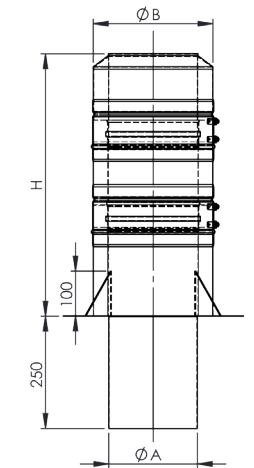

Kamincerhöhung doppelwandig 0,6mm
l=500mm

Ø	Code	A	B	C	H	kg
115	KEDW226115	110	180		nach Kundenangabe	
130	KEDW226130	135	185		nach Kundenangabe	
150	KEDW226150	145	215		nach Kundenangabe	
160	KEDW226160	155	225		nach Kundenangabe	
180	KEDW226180	175	245		nach Kundenangabe	
200	KEDW226200	195	265		nach Kundenangabe	
225	KEDW226225	220	280		nach Kundenangabe	
250	KEDW226250	245	315		nach Kundenangabe	
300	KEDW226300	295	365		nach Kundenangabe	
350	KEDW226350	345	415		nach Kundenangabe	
400	KEDW226400	395	395		nach Kundenangabe	

KEDW227

Kamincerhöhung doppelwandig 0,6mm
l=1000mm

Ø	Code	A	B	C	H	kg
115	KEDW227115	110	415		nach Kundenangabe	
130	KEDW227130	125	195		nach Kundenangabe	
150	KEDW227150	145	215		nach Kundenangabe	
160	KEDW227160	155	225		nach Kundenangabe	
180	KEDW227180	175	245		nach Kundenangabe	
200	KEDW227200	195	265		nach Kundenangabe	
225	KEDW227225	220	280		nach Kundenangabe	
250	KEDW227250	245	315		nach Kundenangabe	
300	KEDW227300	295	365		nach Kundenangabe	
350	KEDW227350	345	415		nach Kundenangabe	
400	KEDW227400	395	465		nach Kundenangabe	

KEDW228

Kamincerhöhung doppelwandig 0,6mm
l=1500mm

Ø	Code	A	B	C	H	kg
115	KEDW228115	110	180		nach Kundenangabe	
130	KEDW228130	125	195		nach Kundenangabe	
150	KEDW228150	145	215		nach Kundenangabe	
160	KEDW228160	155	225		nach Kundenangabe	
180	KEDW228180	175	245		nach Kundenangabe	
200	KEDW228200	195	265		nach Kundenangabe	
225	KEDW228225	220	280		nach Kundenangabe	
250	KEDW228250	245	315		nach Kundenangabe	
300	KEDW228300	295	365		nach Kundenangabe	
350	KEDW228350	345	415		nach Kundenangabe	
400	KEDW228400	395	465		nach Kundenangabe	