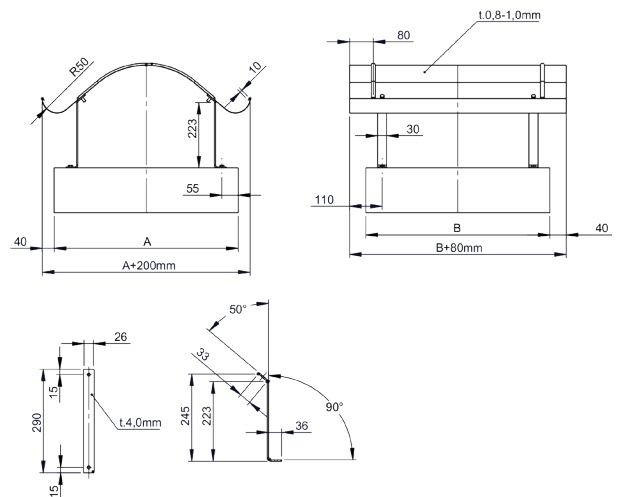

NAE

Napoleonhaube aus Edelstahl 4 Stützen

Maße	Code	Länge A+80	Breite B+80	kg
1000 x 500	NAE1000500	1080	580	
1000 x 563	NAE1000563	1080	643	
1000 x 625	NAE1000625	1080	705	
1000 x 688	NAE1000688	1080	768	
1000 x 750	NAE1000750	1080	830	
1000 x 813	NAE1000813	1080	893	
1000 x 875	NAE1000875	1080	955	
1000 x 938	NAE1000938	1080	1018	
1000 x 1000	NAE10001000	1080	1080