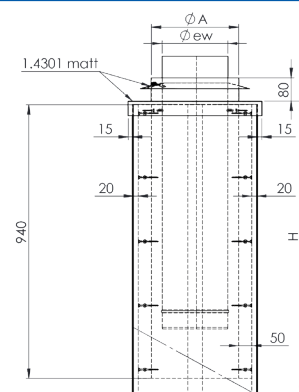

KV250

Kaminverkleidung Alu h=2500mm Kaminmaß

Maße	Code	Länge B+40	Breite C+80	kg
1000 x 1000	KV250100100	1040	1040	
1000 x 1100	KV250100110	1040	1140	
1000 x 1200	KV250100120	1040	1240	
1000 x 1300	KV250100130	1040	1340