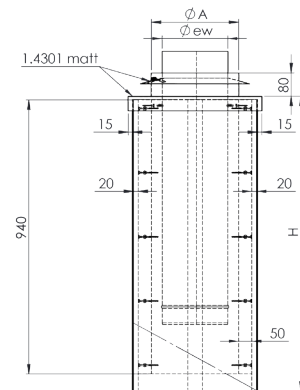

KV150

Kaminverkleidung Alu h=1500mm Kaminmaß

Maße	Code	Länge B+40	Breite C+80	kg
600 x 600	KV1506060	640	640	
600 x 700	KV1506070	640	740	
600 x 800	KV1506080	640	840	
600 x 900	KV1506090	640	940	
600 x 1000	KV15060100	640	1040	
600 x 1100	KV15060110	640	1140	
600 x 1200	KV15060120	640	1240	
600 x 1300	KV15060130	640	1340	

System KAMINVERKLEIDUNG

KV150

Kaminverkleidung Alu h=1500mm Kaminmaß

Maße	Code	Länge B+40	Breite C+80	kg
700 x 700	KV1507070	740	740	
700 x 800	KV1507080	740	840	
700 x 900	KV1507090	740	940	
700 x 1000	KV15070100	740	1040	
700 x 1100	KV15070110	740	1140	
700 x 1200	KV15070120	740	1240	
700 x 1300	KV15070130	740	1340	