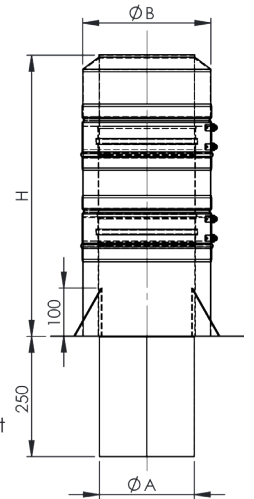

Kamincerhöhung doppelwandig 0,6mm
l=500mm

Ø	Code	A	B	C	H	kg
115	KEDW226115	110	180		nach Kundenangabe	
130	KEDW226130	135	185		nach Kundenangabe	
150	KEDW226150	145	215		nach Kundenangabe	
160	KEDW226160	155	225		nach Kundenangabe	
180	KEDW226180	175	245		nach Kundenangabe	
200	KEDW226200	195	265		nach Kundenangabe	
225	KEDW226225	220	280		nach Kundenangabe	
250	KEDW226250	245	315		nach Kundenangabe	
300	KEDW226300	295	365		nach Kundenangabe	
350	KEDW226350	345	415		nach Kundenangabe	
400	KEDW226400	395	395		nach Kundenangabe	

KEDW227

Kamincerhöhung doppelwandig 0,6mm
l=1000mm

Ø	Code	A	B	C	H	kg
115	KEDW227115	110	415		nach Kundenangabe	
130	KEDW227130	125	195		nach Kundenangabe	
150	KEDW227150	145	215		nach Kundenangabe	
160	KEDW227160	155	225		nach Kundenangabe	
180	KEDW227180	175	245		nach Kundenangabe	
200	KEDW227200	195	265		nach Kundenangabe	
225	KEDW227225	220	280		nach Kundenangabe	
250	KEDW227250	245	315		nach Kundenangabe	
300	KEDW227300	295	365		nach Kundenangabe	
350	KEDW227350	345	415		nach Kundenangabe	
400	KEDW227400	395	465		nach Kundenangabe	

KEDW228

Kamincerhöhung doppelwandig 0,6mm
l=1500mm

Ø	Code	A	B	C	H	kg
115	KEDW228115	110	180		nach Kundenangabe	
130	KEDW228130	125	195		nach Kundenangabe	
150	KEDW228150	145	215		nach Kundenangabe	
160	KEDW228160	155	225		nach Kundenangabe	
180	KEDW228180	175	245		nach Kundenangabe	
200	KEDW228200	195	265		nach Kundenangabe	
225	KEDW228225	220	280		nach Kundenangabe	
250	KEDW228250	245	315		nach Kundenangabe	
300	KEDW228300	295	365		nach Kundenangabe	
350	KEDW228350	345	415		nach Kundenangabe	
400	KEDW228400	395	465		nach Kundenangabe	