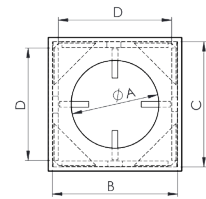

KV200

Kaminverkleidung Alu h=2000mm Kaminmaß

Maße	Code	Länge B+40	Breite C+80	kg
400 x 400	KV2004040	440	440	
400 x 500	KV2004050	440	540	
400 x 600	KV2004060	440	640	
400 x 700	KV2004070	440	740	
400 x 800	KV2004080	440	840	
400 x 900	KV2004090	440	940