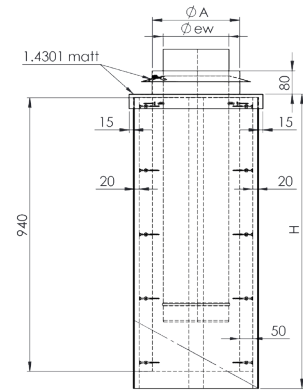

KV200

Kaminverkleidung Alu h=2000mm Kaminmaß

Maße	Code	Länge B+40	Breite C+80	kg
500 x 500	KV2005050	540	540	
500 x 600	KV2005060	540	640	
500 x 700	KV2005070	540	740	
500 x 800	KV2005080	540	840	
500 x 900	KV2005090	540	940	
500 x 1000	KV20050100	540	1040	
500 x 1100	KV20050110	540	1140	
500 x 1200	KV20050120	540	1240	
500 x 1300	KV20050130	540	1340