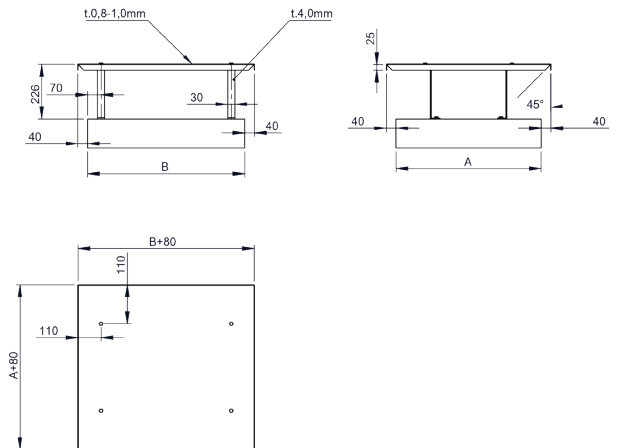

MEE

Meidinger Scheibe aus Edelstahl 4 Stützen

Maße	Code	Länge A+80	Breite B+80	kg
1000 x 500	MEE1000500	1080	580	
1000 x 563	MEE1000563	1080	643	
1000 x 625	MEE1000625	1080	705	
1000 x 688	MEE1000688	1080	768	
1000 x 750	MEE1000750	1080	830	
1000 x 813	MEE1000813	1080	893	
1000 x 875	MEE1000875	1080	955	
1000 x 938	MEE1000938	1080	1018	
1000 x 1000	MEE10001000	1080	1080	

MEE

Meidinger Scheibe aus Edelstahl 6 Stützen

Maße	Code	Länge A+80	Breite B+80	kg
1063 x 500	MEE1063500	1143	580	
1063 x 563	MEE1063563	1143	643	
1063 x 625	MEE1063625	1143	705	
1063 x 688	MEE1063688	1143	768	
1063 x 750	MEE1063750	1143	830	
1063 x 813	MEE1063813	1143	893	
1063 x 875	MEE1063875	1143	955	
1063 x 938	MEE1063938	1143	1018	
1063 x 1000	MEE10631000	1143	1080	
1063 x 1063	MEE10631063	1143	1143	

MEE

Meidinger Scheibe aus Edelstahl 6 Stützen

Maße	Code	Länge A+80	Breite B+80	kg
1125 x 500	MEE1125500	1205	580	
1125 x 563	MEE1125563	1205	643	
1125 x 625	MEE1125625	1205	705	
1125 x 688	MEE1125688	1205	768	
1125 x 750	MEE1125750	1205	830	
1125 x 813	MEE1125813	1205	893	
1125 x 875	MEE1125875	1205	955	
1125 x 938	MEE1125938	1205	1018	
1125 x 1000	MEE11251000	1205	1080	
1125 x 1063	MEE11251063	1205	1143	
1125 x 1125	MEE11251125	1205	1205	

MEE

Meidinger Scheibe aus Edelstahl 6 Stützen

Maße	Code	Länge A+80	Breite B+80	kg
1188 x 500	MEE1188500	1268	580	
1188 x 563	MEE1188563	1268	643	
1188 x 625	MEE1188625	1268	705	
1188 x 688	MEE1188688	1268	768	
1188 x 750	MEE1188750	1268	830	
1188 x 813	MEE1188813	1268	893	
1188 x 875	MEE1188875	1268	955	
1188 x 938	MEE1188938	1268	1018	
1188 x 1000	MEE11881000	1268	1080	
1188 x 1063	MEE11881063	1268	1143	
1188 x 1125	MEE11881125	1268	1205	