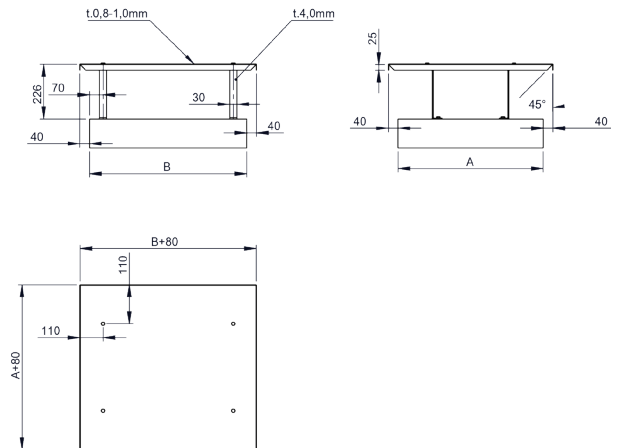

MEE

Meidinger Scheibe aus Edelstahl 6 Stützen

Maße	Code	Länge A+80	Breite B+80	kg
1563 x 500	MEE1563500	1643	580	
1563 x 563	MEE1563563	1643	643	
1563 x 625	MEE1563625	1643	705	
1563 x 688	MEE1563688	1643	768	
1563 x 750	MEE1563750	1643	830	
1563 x 813	MEE1563813	1643	893	
1563 x 875	MEE1563875	1643	955	
1563 x 938	MEE1563938	1643	1018	
1563 x 1000	MEE15631000	1643	1080	
1563 x 1063	MEE15631063	1643	1143	
1563 x 1125	MEE15631125	1643	1205	

System KAMINHAUBE MEIDINGER SCHEIBE

MEE

Meidinger Scheibe aus Edelstahl 6 Stützen

Maße	Code	Länge A+80	Breite B+80	kg
1625 x 500	MEE1625500	1705	580	
1625 x 563	MEE1625563	1705	643	
1625 x 625	MEE1625625	1705	705	
1625 x 688	MEE1625688	1705	768	
1625 x 750	MEE1625750	1705	830	
1625 x 813	MEE1625813	1705	893	
1625 x 875	MEE1625875	1705	955	
1625 x 938	MEE1625938	1705	1018	
1625 x 1000	MEE16251000	1705	1080	
1625 x 1063	MEE16251063	1705	1143	
1625 x 1125	MEE16251125	1705	1205	

MEE

Meidinger Scheibe aus Edelstahl 6 Stützen

Maße	Code	Länge A+80	Breite B+80	kg
1688 x 500	MEE1688500	1768	580	
1688 x 563	MEE1688563	1768	643	
1688 x 625	MEE1688625	1768	705	
1688 x 688	MEE1688688	1768	768	
1688 x 750	MEE1688750	1768	830	
1688 x 813	MEE1688813	1768	893	
1688 x 875	MEE1688875	1768	955	
1688 x 938	MEE1688938	1768	1018	
1688 x 1000	MEE16881000	1768	1080	
1688 x 1063	MEE16881063	1768	1143	
1688 x 1125	MEE16881125	1768	1205	