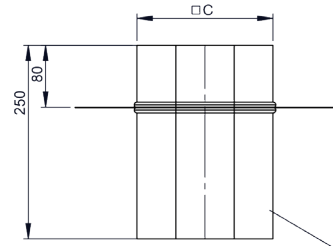

D1717E

Dehnfugenblech für Schamotte

Ø außen	Ø innen	Code	A	B	C	D	E	F	kg
330 x 330	170x170	D1717E							

D1818E

Dehnfugenblech für Schamotte

Ø außen	Ø innen	Code	A	B	C	D	E	F	kg
330 x 330	180x180	D1818E			175	335			1.19

D2020E

Dehnfugenblech für Schamotte

Ø außen	Ø innen	Code	A	B	C	D	E	F	kg
330 x 330	200x200	D2020E