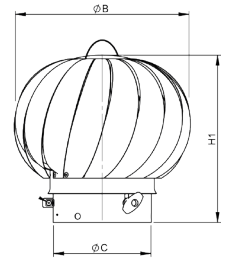

HC20

Hurrican 20 (für Festbrennstoffe) matt

für Ø	Code	A	B	C	D	E	F	G	H	I	n	kg
160	HC20		300						295			2.5
180	HC20		300						295			2.5
190	HC20		300						295			2.5