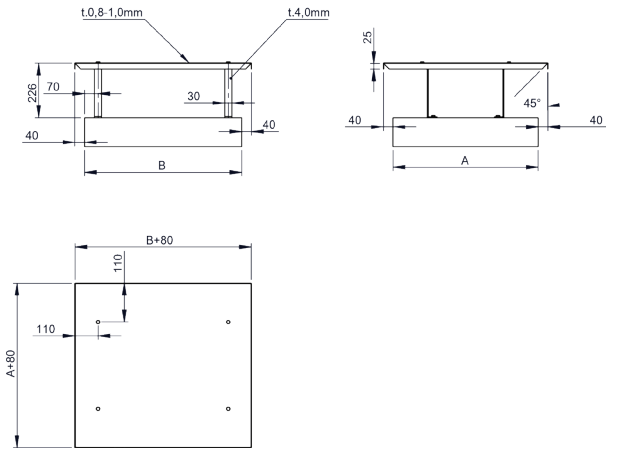

NAE

Napoleonhaube aus Edelstahl 6 Stützen

Maße	Code	Länge A+80	Breite B+80	kg
2000 x 500	NAE2000500	2080	580	
2000 x 563	NAE2000563	2080	643	
2000 x 625	NAE2000625	2080	705	
2000 x 688	NAE2000688	2080	768	
2000 x 750	NAE2000750	2080	830	
2000 x 813	NAE2000813	2080	893	
2000 x 875	NAE2000875	2080	955	
2000 x 938	NAE2000938	2080	1018	
2000 x 1000	NAE20001000	2080	1080	
2000 x 1063	NAE20001063	2080	1143	
2000 x 1125	NAE20001125	2080	1205	

System KAMINHAUBE MEIDINGER SCHEIBE

MEE

Meidinger Scheibe aus Edelstahl 4 Stützen

Maße	Code	Länge A+80	Breite B+80	kg
500 x 500	MEE500500	580	580	

MEE

Meidinger Scheibe aus Edelstahl 4 Stützen

Maße	Code	Länge A+80	Breite B+80	kg
563 x 500	MEE563500	643	580	
563 x 563	MEE563563	643	643	