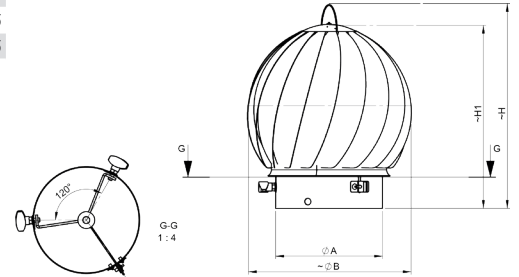

System KAMINAUFsätze

HC20-1

Hurrigan 20 (für Öl- und Gas) matt für Ø160-190mm

für Ø	Code	A	B	C	D	E	F	G	H	n	Hmax	kg
160	HC20-1	187	300						295	21	325	2.5
160	HC20-1	187	300						295	21	325	2.5
160	HC20-1	187	300						295	21	325	2.5