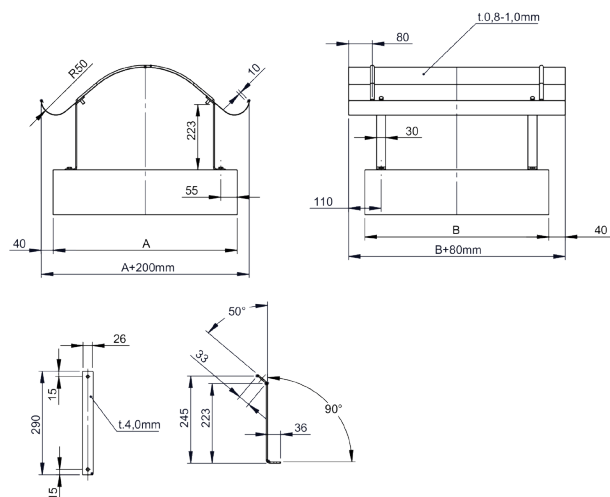

System KAMINHAUBE NAPOLEONHAUBE

NAE

Napoleonhaube aus Edelstahl 6 Stützen

Maße	Code	Länge A+80	Breite B+80	kg
1438 x 500	NAE1438500	1518	580	
1438 x 563	NAE1438563	1518	643	
1438 x 625	NAE1438625	1518	705	
1438 x 688	NAE1438688	1518	768	
1438 x 750	NAE1438750	1518	830	
1438 x 813	NAE1438813	1518	893	
1438 x 875	NAE1438875	1518	955	
1438 x 938	NAE1438938	1518	1018	
1438 x 1000	NAE14381000	1518	1080	
1438 x 1063	NAE14381063	1518	1143	
1438 x 1125	NAE14381125	1518	1205	

NAE

Napoleonhaube aus Edelstahl 6 Stützen

Maße	Code	Länge A+80	Breite B+80	kg
1500 x 500	NAE1500500	1580	580	
1500 x 563	NAE1500563	1580	643	
1500 x 625	NAE1500625	1580	705	
1500 x 688	NAE1500688	1580	768	
1500 x 750	NAE1500750	1580	830	
1500 x 813	NAE1500813	1580	893	
1500 x 875	NAE1500875	1580	955	
1500 x 938	NAE1500938	1580	1018	
1500 x 1000	NAE15001000	1580	1080	
1500 x 1063	NAE15001063	1580	1143	
1500 x 1125	NAE15001125	1580	1205	

NAE

Napoleonhaube aus Edelstahl 6 Stützen

Maße	Code	Länge A+80	Breite B+80	kg
1563 x 500	NAE1563500	1643	580	
1563 x 563	NAE1563563	1643	643	
1563 x 625	NAE1563625	1643	705	
1563 x 688	NAE1563688	1643	768	
1563 x 750	NAE1563750	1643	830	
1563 x 813	NAE1563813	1643	893	
1563 x 875	NAE1563875	1643	955	
1563 x 938	NAE1563938	1643	1018	
1563 x 1000	NAE15631000	1643	1080	
1563 x 1063	NAE15631063	1643	1143	
1563 x 1125	NAE15631125	1643	1205	