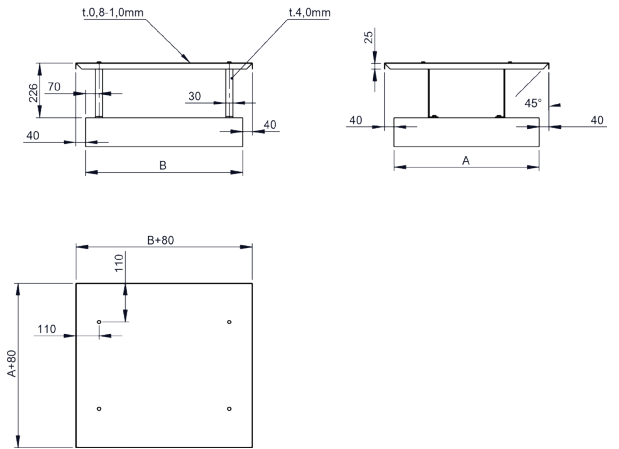

System KAMINHAUBE MEIDINGER SCHEIBE

MEE

Meidinger Scheibe aus Edelstahl 4 Stützen

Maße	Code	Länge A+80	Breite B+80	kg
500 x 500	MEE500500	580	580	

MEE

Meidinger Scheibe aus Edelstahl 4 Stützen

Maße	Code	Länge A+80	Breite B+80	kg
563 x 500	MEE563500	643	580	
563 x 563	MEE563563	643	643	

MEE

Meidinger Scheibe aus Edelstahl 4 Stützen

Maße	Code	Länge A+80	Breite B+80	kg
625 x 500	MEE625500	705	580	
625 x 563	MEE625563	705	643	
625 x 625	MEE625625	705	705	

MEE

Meidinger Scheibe aus Edelstahl 4 Stützen

Maße	Code	Länge A+80	Breite B+80	kg
688 x 500	MEE688500	768	580	
688 x 563	MEE688563	768	643	
688 x 625	MEE688625	768	705	
688 x 688	MEE688688	768	768	

MEE

Meidinger Scheibe aus Edelstahl 4 Stützen

Maße	Code	Länge A+80	Breite B+80	kg
750 x 500	MEE750500	830	580	
750 x 563	MEE750563	830	643	
750 x 625	MEE750625	830	705	
750 x 688	MEE750688	830	768	
750 x 750	MEE750750	830	830	