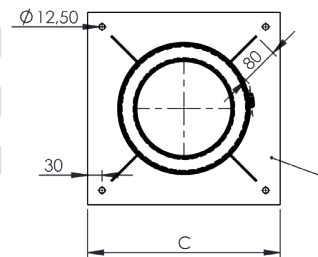

Kamincerhöhung doppelwandig 0,6mm
l=500mm

Ø	Code	A	B	C	H	kg
115	KEDW226115	110	180		nach Kundenangabe	
130	KEDW226130	135	185		nach Kundenangabe	
150	KEDW226150	145	215		nach Kundenangabe	
160	KEDW226160	155	225		nach Kundenangabe	
180	KEDW226180	175	245		nach Kundenangabe	
200	KEDW226200	195	265		nach Kundenangabe	
225	KEDW226225	220	280		nach Kundenangabe	
250	KEDW226250	245	315		nach Kundenangabe	
300	KEDW226300	295	365		nach Kundenangabe	
350	KEDW226350	345	415		nach Kundenangabe	
400	KEDW226400	395	395		nach Kundenangabe	

KEDW227

Kamincerhöhung doppelwandig 0,6mm
l=1000mm

Ø	Code	A	B	C	H	kg
115	KEDW227115	110	415		nach Kundenangabe	
130	KEDW227130	125	195		nach Kundenangabe	
150	KEDW227150	145	215		nach Kundenangabe	
160	KEDW227160	155	225		nach Kundenangabe	
180	KEDW227180	175	245		nach Kundenangabe	
200	KEDW227200	195	265		nach Kundenangabe	
225	KEDW227225	220	280		nach Kundenangabe	
250	KEDW227250	245	315		nach Kundenangabe	
300	KEDW227300	295	365		nach Kundenangabe	
350	KEDW227350	345	415		nach Kundenangabe	
400	KEDW227400	395	465		nach Kundenangabe	