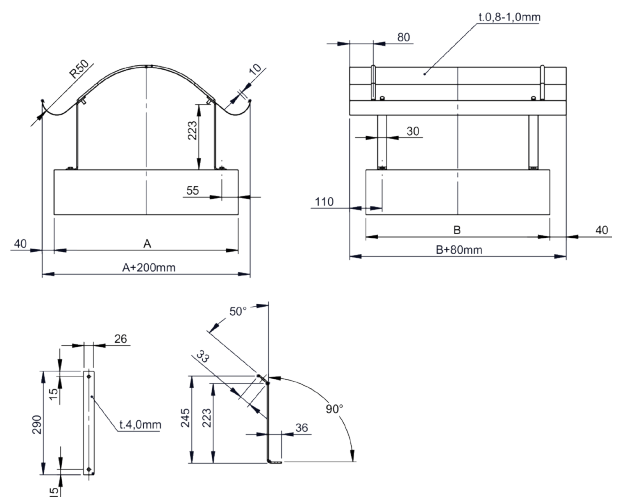

NAE

Napoleonhaube aus Edelstahl 4 Stützen

Maße	Code	Länge A+80	Breite B+80	kg
625 x 500	NAE625500	705	580	
625 x 563	NAE625563	705	643	
625 x 625	NAE625625	705	705