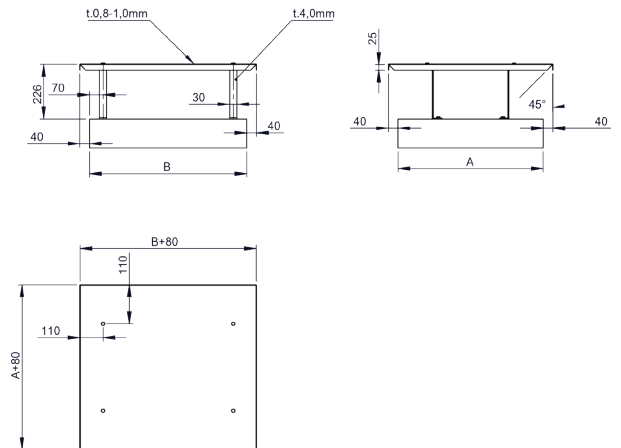

Maße	Code	Länge A+80	Breite B+80	kg
688 x 500	MEE688500	768	580	
688 x 563	MEE688563	768	643	
688 x 625	MEE688625	768	705	
688 x 688	MEE688688	768	768	

MEE

Meidinger Scheibe aus Edelstahl 4 Stützen

Maße	Code	Länge A+80	Breite B+80	kg
750 x 500	MEE750500	830	580	
750 x 563	MEE750563	830	643	
750 x 625	MEE750625	830	705	
750 x 688	MEE750688	830	768	
750 x 750	MEE750750	830	830	

MEE

Meidinger Scheibe aus Edelstahl 4 Stützen

Maße	Code	Länge A+80	Breite B+80	kg
813 x 500	MEE813500	893	580	
813 x 563	MEE813563	893	643	
813 x 625	MEE813625	893	705	
813 x 688	MEE813688	893	768	
813 x 750	MEE813750	893	830	
813 x 813	MEE813813	893	893	

System KAMINHAUBE MEIDINGER SCHEIBE

MEE

Meidinger Scheibe aus Edelstahl 4 Stützen

Maße	Code	Länge A+80	Breite B+80	kg
875 x 500	MEE875500	955	580	
875 x 563	MEE875563	955	643	
875 x 625	MEE875625	955	705	
875 x 688	MEE875688	955	768	
875 x 750	MEE875750	955	830	
875 x 813	MEE875813	955	893	
875 x 875	MEE875875	955	955	

MEE

Meidinger Scheibe aus Edelstahl 4 Stützen

Maße	Code	Länge A+80	Breite B+80	kg
938 x 500	MEE938500	1018	580	
938 x 563	MEE938563	1018	643	
938 x 625	MEE938625	1018	705	
938 x 688	MEE938688	1018	768	
938 x 750	MEE938750	1018	830	
938 x 813	MEE938813	1018	893	
938 x 875	MEE938875	1018	955	
938 x 938	MEE938938	1018	1018	