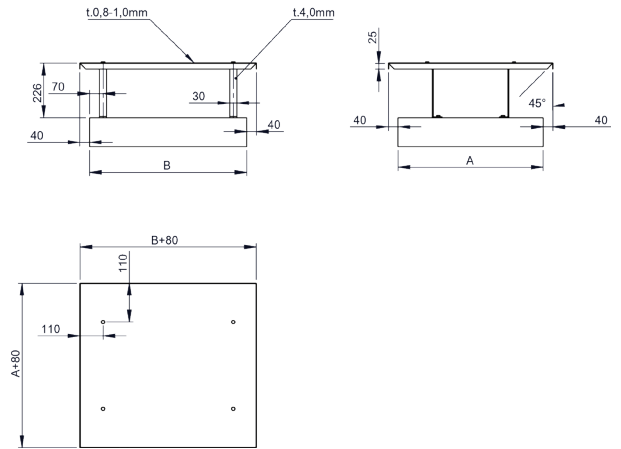

MEE

Meidinger Scheibe aus Edelstahl 6 Stützen

Maße	Code	Länge A+80	Breite B+80	kg
1500 x 500	MEE1500500	1580	580	
1500 x 563	MEE1500563	1580	643	
1500 x 625	MEE1500625	1580	705	
1500 x 688	MEE1500688	1580	768	
1500 x 750	MEE1500750	1580	830	
1500 x 813	MEE1500813	1580	893	
1500 x 875	MEE1500875	1580	955	
1500 x 938	MEE1500938	1580	1018	
1500 x 1000	MEE15001000	1580	1080	
1500 x 1063	MEE15001063	1580	1143	
1500 x 1125	MEE15001125	1580	1205	

MEE

Meidinger Scheibe aus Edelstahl 6 Stützen

Maße	Code	Länge A+80	Breite B+80	kg
1563 x 500	MEE1563500	1643	580	
1563 x 563	MEE1563563	1643	643	
1563 x 625	MEE1563625	1643	705	
1563 x 688	MEE1563688	1643	768	
1563 x 750	MEE1563750	1643	830	
1563 x 813	MEE1563813	1643	893	
1563 x 875	MEE1563875	1643	955	
1563 x 938	MEE1563938	1643	1018	
1563 x 1000	MEE15631000	1643	1080	
1563 x 1063	MEE15631063	1643	1143	
1563 x 1125	MEE15631125	1643	1205	

System KAMINHAUBE MEIDINGER SCHEIBE

MEE

Meidinger Scheibe aus Edelstahl 6 Stützen

Maße	Code	Länge A+80	Breite B+80	kg
1625 x 500	MEE1625500	1705	580	
1625 x 563	MEE1625563	1705	643	
1625 x 625	MEE1625625	1705	705	
1625 x 688	MEE1625688	1705	768	
1625 x 750	MEE1625750	1705	830	
1625 x 813	MEE1625813	1705	893	
1625 x 875	MEE1625875	1705	955	
1625 x 938	MEE1625938	1705	1018	
1625 x 1000	MEE16251000	1705	1080	
1625 x 1063	MEE16251063	1705	1143	
1625 x 1125	MEE16251125	1705	1205	