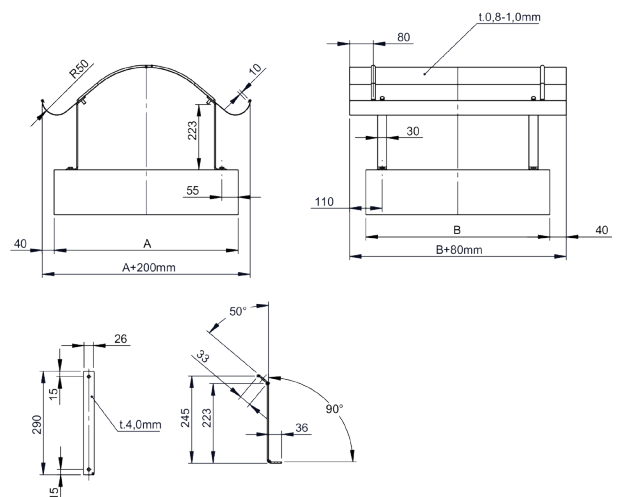

NAE

Napoleonhaube aus Edelstahl 6 Stützen

Maße	Code	Länge A+80	Breite B+80	kg
1688 x 500	NAE1688500	1768	580	
1688 x 563	NAE1688563	1768	643	
1688 x 625	NAE1688625	1768	705	
1688 x 688	NAE1688688	1768	768	
1688 x 750	NAE1688750	1768	830	
1688 x 813	NAE1688813	1768	893	
1688 x 875	NAE1688875	1768	955	
1688 x 938	NAE1688938	1768	1018	
1688 x 1000	NAE16881000	1768	1080	
1688 x 1063	NAE16881063	1768	1143	
1688 x 1125	NAE16881125	1768	1205	

NAE

Napoleonhaube aus Edelstahl 6 Stützen

Maße	Code	Länge A+80	Breite B+80	kg
1750 x 500	NAE1750500	1830	580	
1750 x 563	NAE1750563	1830	643	
1750 x 625	NAE1750625	1830	705	
1750 x 688	NAE1750688	1830	768	
1750 x 750	NAE1750750	1830	830	
1750 x 813	NAE1750813	1830	893	
1750 x 875	NAE1750875	1830	955	
1750 x 938	NAE1750938	1830	1018	
1750 x 1000	NAE17501000	1830	1080	
1750 x 1063	NAE17501063	1830	1143	
1750 x 1125	NAE17501125	1830	1205	