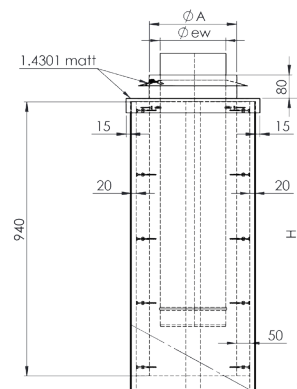

System KAMINVERKLEIDUNG

KV200

Kaminverkleidung Alu h=2000mm Kaminmaß

Maße	Code	Länge B+40	Breite C+80	kg
700 x 700	KV2007070	740	740	
700 x 800	KV2007080	740	840	
700 x 900	KV2007090	740	940	
700 x 1000	KV20070100	740	1040	
700 x 1100	KV20070110	740	1140	
700 x 1200	KV20070120	740	1240	
700 x 1300	KV20070130	740	1340