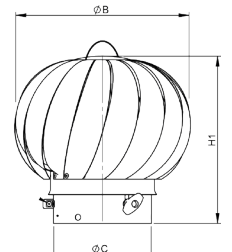

HC15

Hurrican 15 (für Festbrennstoffe) matt

für Ø	Code	A	B	C	D	E	F	G	H	I	n	kg
120	HC15		280						270			2
130	HC15		280						270			2
140	HC15		280						270			2
150	HC15		280						270			2