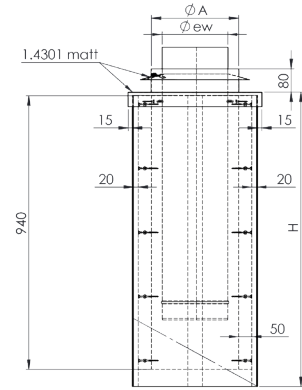

KV250

Kaminverkleidung Alu h=2500mm Kaminmaß

Maße	Code	Länge B+40	Breite C+80	kg
600 x 600	KV2506060	640	640	
600 x 700	KV2506070	640	740	
600 x 800	KV2506080	640	840	
600 x 900	KV2506090	640	940	
600 x 1000	KV25060100	640	1040	
600 x 1100	KV25060110	640	1140	
600 x 1200	KV25060120	640	1240	
600 x 1300	KV25060130	640	1340