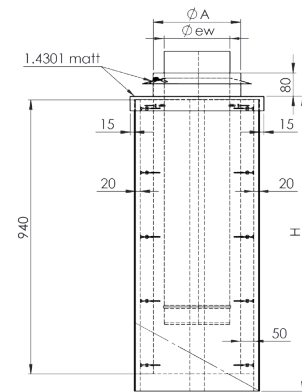

System KAMINVERKLEIDUNG

KV300

Kaminverkleidung Alu h=3000mm Kaminmaß

Maße	Code	Länge B+40	Breite C+80	kg
700 x 700	KV3007070	740	740	
700 x 800	KV3007080	740	840	
700 x 900	KV3007090	740	940	
700 x 1000	KV30070100	740	1040	
700 x 1100	KV30070110	740	1140	
700 x 1200	KV30070120	740	1240	
700 x 1300	KV30070130	740	1340