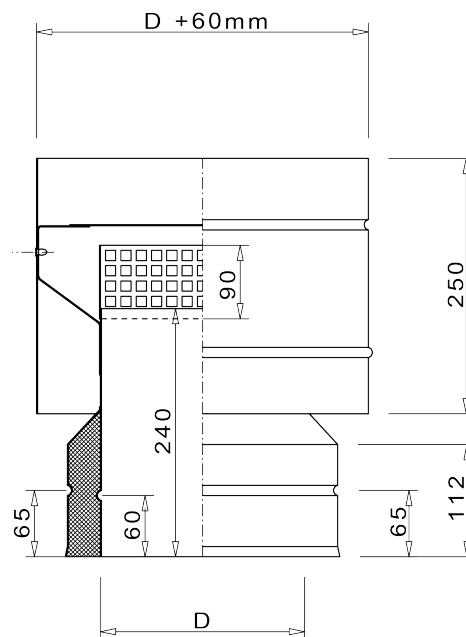

System KAMINAUFsätze

DW93

Schwedenhaube