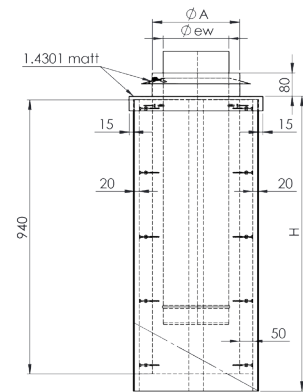

KV100

Kaminverkleidung Alu h=1000mm Kaminmaß

Maße	Code	Länge B+40	Breite C+80	kg
400 x 400	KV1004040	440	440	
400 x 500	KV1004050	440	540	
400 x 600	KV1004060	440	640	
400 x 700	KV1004070	440	740	
400 x 800	KV1004080	440	840	
400 x 900	KV1004090	440	940