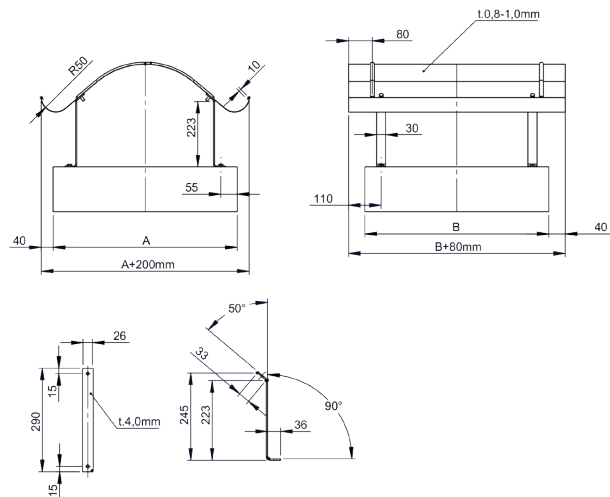

NAE

Napoleonhaube aus Edelstahl 6 Stützen

Maße	Code	Länge A+80	Breite B+80	kg
1750 x 500	NAE1750500	1830	580	
1750 x 563	NAE1750563	1830	643	
1750 x 625	NAE1750625	1830	705	
1750 x 688	NAE1750688	1830	768	
1750 x 750	NAE1750750	1830	830	
1750 x 813	NAE1750813	1830	893	
1750 x 875	NAE1750875	1830	955	
1750 x 938	NAE1750938	1830	1018	
1750 x 1000	NAE17501000	1830	1080	
1750 x 1063	NAE17501063	1830	1143	
1750 x 1125	NAE17501125	1830	1205	

System KAMINHAUBE NAPOLEONHAUBE

NAE

Napoleonhaube aus Edelstahl 6 Stützen

Maße	Code	Länge A+80	Breite B+80	kg
1813 x 500	NAE1813500	1893	580	
1813 x 563	NAE1813563	1893	643	
1813 x 625	NAE1813625	1893	705	
1813 x 688	NAE1813688	1893	768	
1813 x 750	NAE1813750	1893	830	
1813 x 813	NAE1813813	1893	893	
1813 x 875	NAE1813875	1893	955	
1813 x 938	NAE1813938	1893	1018	
1813 x 1000	NAE18131000	1893	1080	
1813 x 1063	NAE18131063	1893	1143	
1813 x 1125	NAE18131125	1893	1205	

NAE

Napoleonhaube aus Edelstahl 6 Stützen

Maße	Code	Länge A+80	Breite B+80	kg
1875 x 500	NAE1875500	1955	580	
1875 x 563	NAE1875563	1955	643	
1875 x 625	NAE1875625	1955	705	
1875 x 688	NAE1875688	1955	768	
1875 x 750	NAE1875750	1955	830	
1875 x 813	NAE1875813	1955	893	
1875 x 875	NAE1875875	1955	955	
1875 x 938	NAE1875938	1955	1018	
1875 x 1000	NAE18751000	1955	1080	
1875 x 1063	NAE18751063	1955	1143	
1875 x 1125	NAE18751125	1955	1205	