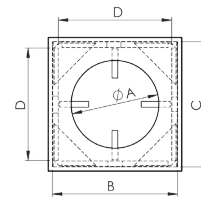

System KAMINVERKLEIDUNG

KV150

Kaminverkleidung Alu h=1500mm Kaminmaß

Maße	Code	Länge B+40	Breite C+80	kg
700 x 700	KV1507070	740	740	
700 x 800	KV1507080	740	840	
700 x 900	KV1507090	740	940	
700 x 1000	KV15070100	740	1040	
700 x 1100	KV15070110	740	1140	
700 x 1200	KV15070120	740	1240	
700 x 1300	KV15070130	740	1340