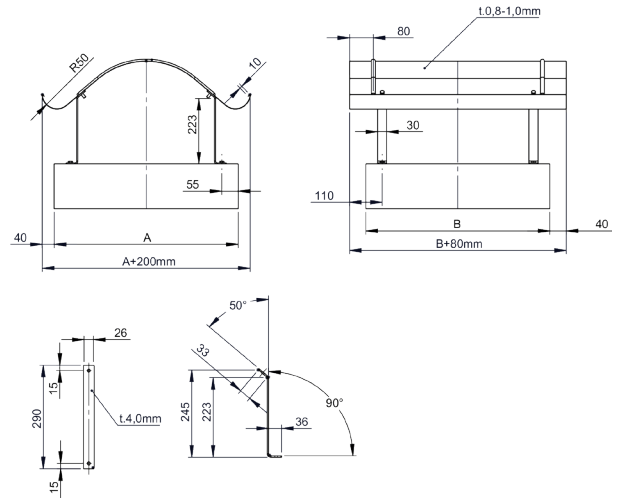

NAE

Napoleonhaube aus Edelstahl 6 Stützen

Maße	Code	Länge A+80	Breite B+80	kg
1188 x 500	NAE1188500	1268	580	
1188 x 563	NAE1188563	1268	643	
1188 x 625	NAE1188625	1268	705	
1188 x 688	NAE1188688	1268	768	
1188 x 750	NAE1188750	1268	830	
1188 x 813	NAE1188813	1268	893	
1188 x 875	NAE1188875	1268	955	
1188 x 938	NAE1188938	1268	1018	
1188 x 1000	NAE11881000	1268	1080	
1188 x 1063	NAE11881063	1268	1143	
1188 x 1125	NAE11881125	1268	1205	

NAE

Napoleonhaube aus Edelstahl 6 Stützen

Maße	Code	Länge A+80	Breite B+80	kg
1250 x 500	NAE1250500	1330	580	
1250 x 563	NAE1250563	1330	643	
1250 x 625	NAE1250625	1330	705	
1250 x 688	NAE1250688	1330	768	
1250 x 750	NAE1250750	1330	830	
1250 x 813	NAE1250813	1330	893	
1250 x 875	NAE1250875	1330	955	
1250 x 938	NAE1250938	1330	1018	
1250 x 1000	NAE12501000	1330	1080	
1250 x 1063	NAE12501063	1330	1143	
1250 x 1125	NAE12501125	1330	1205	