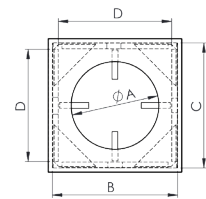

KV100

Kaminverkleidung Alu h=1000mm Kaminmaß

Maße	Code	Länge B+40	Breite C+80	kg
500 x 500	KV1005050	540	540	
500 x 600	KV1005060	540	640	
500 x 700	KV1005070	540	740	
500 x 800	KV1005080	540	840	
500 x 900	KV1005090	540	940	
500 x 1000	KV10050100	540	1040	
500 x 1100	KV10050110	540	1140	
500 x 1200	KV10050120	540	1240	
500 x 1300	KV10050130	540	1340