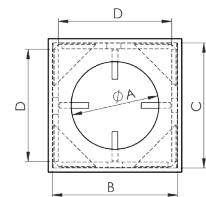

KV150

Kaminverkleidung Alu h=1500mm Kaminmaß

Maße	Code	Länge B+40	Breite C+80	kg
500 x 500	KV1505050	540	540	
500 x 600	KV1505060	540	640	
500 x 700	KV1505070	540	740	
500 x 800	KV1505080	540	840	
500 x 900	KV1505090	540	940	
500 x 1000	KV15050100	540	1040	
500 x 1100	KV15050110	540	1140	
500 x 1200	KV15050120	540	1240	
500 x 1300	KV15050130	540	1340