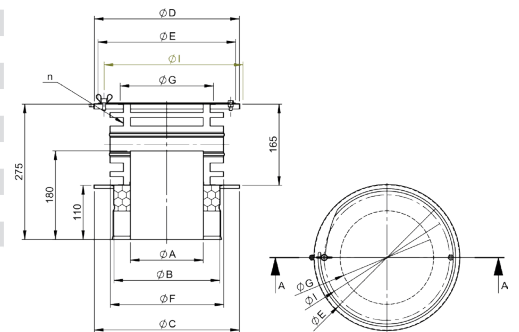

System KAMINAUFsätze

JET1

Düsenaufsatz einsteckbar (für EW-FU Systeme)

für Ø	Code	A	B	C	D	E	F	G	H	I	n	kg
100	JET1100											
130	JET1130											
150	JET1150											
160	JET1160											
180	JET1180											
200	JET1200											
225	JET1225											
250	JET1250											
300	JET1300											

DW92HS

Hollandhaube mit drehbarer Reinigungscheibe

für Ø	Code	A	B	C	D	E	F	G	H	I	n	kg
100	DW92HS100	98	165	245	245	230	180	140		205	4	
130	DW92HS130	128	195	275	275	260	210	170		235	4	
150	DW92HS150	148	215	295	295	280	230	190		255	4	
160	DW92HS160	158	225	305	305	290	240	200		265	4	
180	DW92HS180	178	245	325	325	310	260	220		285	4	
200	DW92HS200	198	265	345	345	330	280	240		305	4	
225	DW92HS225	223	290	370	370	355	305	265		330	4	
250	DW92HS250	248	315	395	395	380	330	290		355	4	
300	DW92HS300	398	365	445	445	430	380	340		405	4	

D1212E

Dehnfugenblech für Schamotte

Ø außen	Ø innen	Code	A	B	C	D	E	F	kg
330 x 330	120x120	D1212E