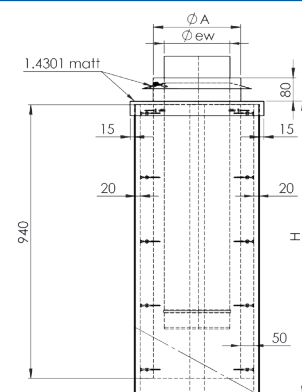

KV100

Kaminverkleidung Alu h=1000mm Kaminmaß

Maße	Code	Länge B+40	Breite C+80	kg
1000 x 1000	KV100100100	1040	1040	
1000 x 1100	KV100100110	1040	1140	
1000 x 1200	KV100100120	1040	1240	
1000 x 1300	KV100100130	1040	1340