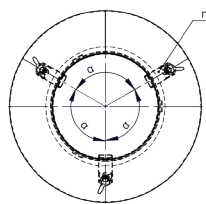

HUBO1CU

Lamellenaufsatz mit 4 Lamellen und Universaleinschub EW und DW, Kupfer

für Ø	Code	A	B	C	D	E	F	n	β°	kg
80	HUBO1CU080			186	71	73		3	120°	1,3
100	HUBO1CU100			206	91	93		3	120°	1,5
130	HUBO1CU130			236	121	123		3	120°	1,8
150	HUBO1CU150			256	141	143		3	120°	2,1
160	HUBO1CU160			266	151	153		3	120°	2,2
180	HUBO1CU180			286	171	173		3	120°	2,4
200	HUBO1CU200			306	191	193		3	120°	2,7
225	HUBO1CU225			331	216	218		3	120°	2,9
250	HUBO1CU250			356	241	243		3	120°	3,3
300	HUBO1CU300			406	291	293		3	120°	3,9