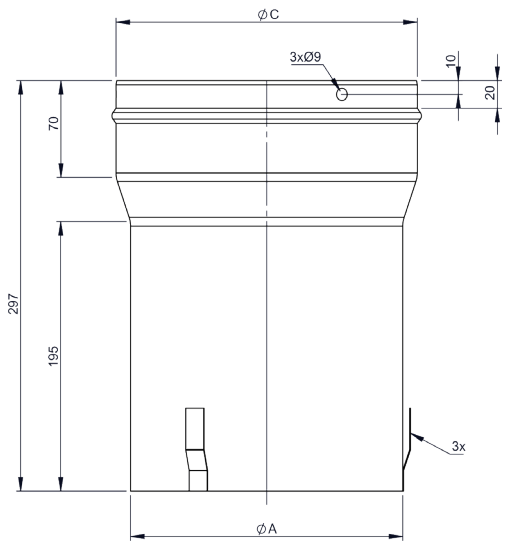

FU2265

Einschubstutzen für Hurrican passend in EW

für Ø	Code	A	B	C	D	E	F	G	H	I	n	kg
120	FU2265120	117										0,6
130	FU2265130	127										0,6
140	FU2265140	137										0,6
150	FU2265150	147										0,7
160	FU2265160	157										0,7
180	FU2265180	177										0,8
200	FU2265200	197										0,9
225	FU2265225	222										1
250	FU2265250	247										1,1
300	FU2265300	297										1,3
350	FU2265350	347										1,5