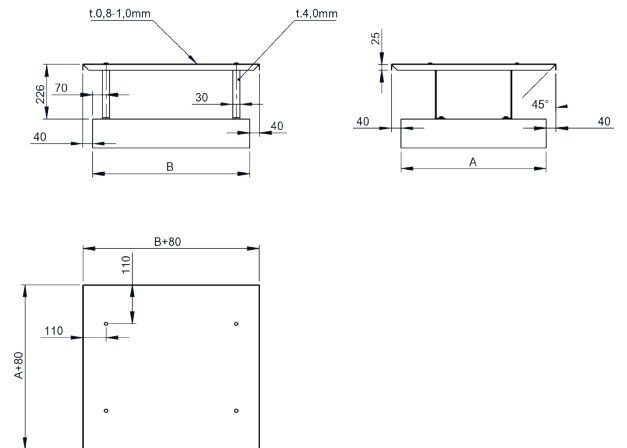

System KAMINHAUBE MEIDINGER SCHEIBE

MEE

Meidinger Scheibe aus Edelstahl 4 Stützen

Maße	Code	Länge A+80	Breite B+80	kg
500 x 500	MEE500500	580	580	

MEE

Meidinger Scheibe aus Edelstahl 4 Stützen

Maße	Code	Länge A+80	Breite B+80	kg
563 x 500	MEE563500	643	580	
563 x 563	MEE563563	643	643	

MEE

Meidinger Scheibe aus Edelstahl 4 Stützen

Maße	Code	Länge A+80	Breite B+80	kg
625 x 500	MEE625500	705	580	
625 x 563	MEE625563	705	643	
625 x 625	MEE625625	705	705	

MEE

Meidinger Scheibe aus Edelstahl 4 Stützen

Maße	Code	Länge A+80	Breite B+80	kg
688 x 500	MEE688500	768	580	
688 x 563	MEE688563	768	643	
688 x 625	MEE688625	768	705	
688 x 688	MEE688688	768	768	

MEE

Meidinger Scheibe aus Edelstahl 4 Stützen

Maße	Code	Länge A+80	Breite B+80	kg
750 x 500	MEE750500	830	580	
750 x 563	MEE750563	830	643	
750 x 625	MEE750625	830	705	
750 x 688	MEE750688	830	768	
750 x 750	MEE750750	830	830	