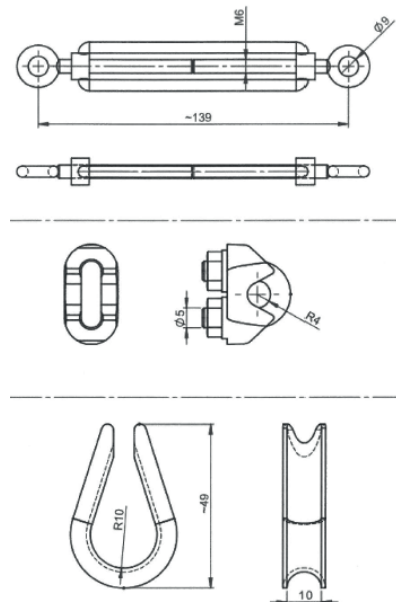

KEEW237

Befestigungsset für 3-Punkt-Abspannschelle
(verzinkt)