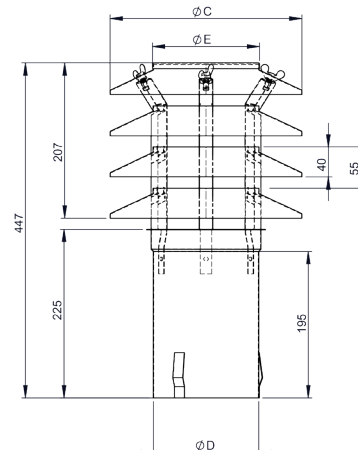

HUBO1CU

Lamellenaufsatz mit 4 Lamellen und Universaleinschub EW und DW, Kupfer

für Ø	Code	A	B	C	D	E	F	n	β°	kg
80	HUBO1CU080			186	71	73		3	120°	1,3
100	HUBO1CU100			206	91	93		3	120°	1,5
130	HUBO1CU130			236	121	123		3	120°	1,8
150	HUBO1CU150			256	141	143		3	120°	2,1
160	HUBO1CU160			266	151	153		3	120°	2,2
180	HUBO1CU180			286	171	173		3	120°	2,4
200	HUBO1CU200			306	191	193		3	120°	2,7
225	HUBO1CU225			331	216	218		3	120°	2,9
250	HUBO1CU250			356	241	243		3	120°	3,3
300	HUBO1CU300			406	291	293		3	120°	3,9