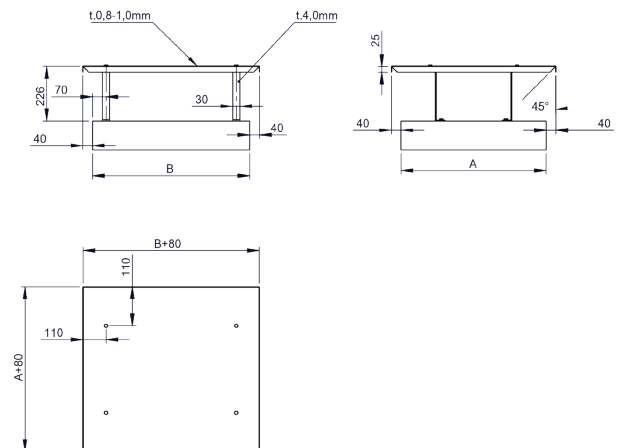

MEE

Meidinger Scheibe aus Edelstahl 6 Stützen

Maße	Code	Länge A+80	Breite B+80	kg
1813 x 500	MEE1813500	1893	580	
1813 x 563	MEE1813563	1893	643	
1813 x 625	MEE1813625	1893	705	
1813 x 688	MEE1813688	1893	768	
1813 x 750	MEE1813750	1893	830	
1813 x 813	MEE1813813	1893	893	
1813 x 875	MEE1813875	1893	955	
1813 x 938	MEE1813938	1893	1018	
1813 x 1000	MEE18131000	1893	1080	
1813 x 1063	MEE18131063	1893	1143	
1813 x 1125	MEE18131125	1893	1205	

MEE

Meidinger Scheibe aus Edelstahl 6 Stützen

Maße	Code	Länge A+80	Breite B+80	kg
1875 x 500	MEE1875500	1955	580	
1875 x 563	MEE1875563	1955	643	
1875 x 625	MEE1875625	1955	705	
1875 x 688	MEE1875688	1955	768	
1875 x 750	MEE1875750	1955	830	
1875 x 813	MEE1875813	1955	893	
1875 x 875	MEE1875875	1955	955	
1875 x 938	MEE1875938	1955	1018	
1875 x 1000	MEE18751000	1955	1080	
1875 x 1063	MEE18751063	1955	1143	
1875 x 1125	MEE18751125	1955	1205	

MEE

Meidinger Scheibe aus Edelstahl 6 Stützen

Maße	Code	Länge A+80	Breite B+80	kg
1938 x 500	MEE1938500	2018	580	
1938 x 563	MEE1938563	2018	643	
1938 x 625	MEE1938625	2018	705	
1938 x 688	MEE1938688	2018	768	
1938 x 750	MEE1938750	2018	830	
1938 x 813	MEE1938813	2018	893	
1938 x 875	MEE1938875	2018	955	
1938 x 938	MEE1938938	2018	1018	
1938 x 1000	MEE19381000	2018	1080	
1938 x 1063	MEE19381063	2018	1143	
1938 x 1125	MEE19381125	2018	1205	