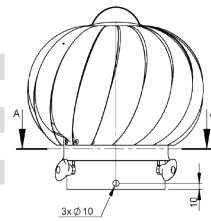

HC24

Hurrican 24 (für Festbrennstoffe) matt

für Ø	Code	A	B	C	D	E	F	G	H	I	n	kg
200	HC24		360						325			3
225	HC24		360						325			3
250	HC24		360						325			3
300	HC30		420						315			3.5
350	HC30		420						315			3.5