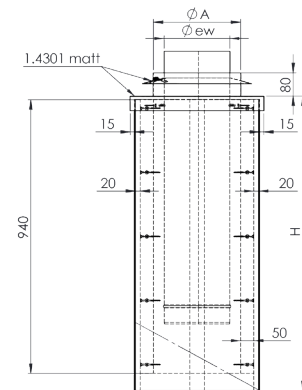

KV300

Kaminverkleidung Alu h=3000mm Kaminmaß

Maße	Code	Länge B+40	Breite C+80	kg
800 x 800	KV3008080	840	840	
800 x 900	KV3008090	840	940	
800 x 1000	KV30080100	840	1040	
800 x 1100	KV30080110	840	1140	
800 x 1200	KV30080120	840	1240	
800 x 1300	KV30080130	840	1340