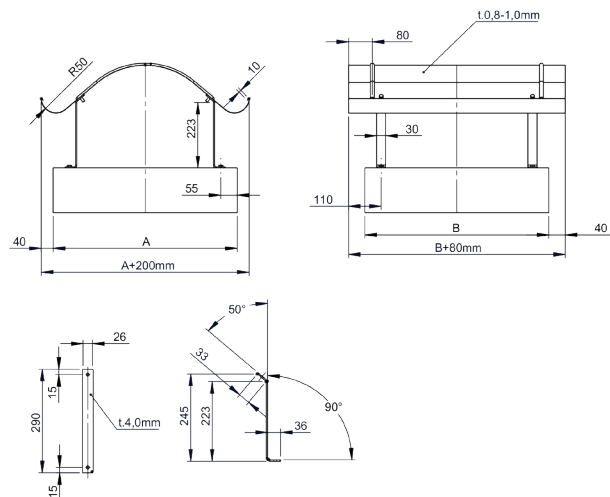

System KAMINHAUBE NAPOLEONHAUBE

NAE

Napoleonhaube aus Edelstahl 6 Stützen

Maße	Code	Länge A+80	Breite B+80	kg
1813 x 500	NAE1813500	1893	580	
1813 x 563	NAE1813563	1893	643	
1813 x 625	NAE1813625	1893	705	
1813 x 688	NAE1813688	1893	768	
1813 x 750	NAE1813750	1893	830	
1813 x 813	NAE1813813	1893	893	
1813 x 875	NAE1813875	1893	955	
1813 x 938	NAE1813938	1893	1018	
1813 x 1000	NAE18131000	1893	1080	
1813 x 1063	NAE18131063	1893	1143	
1813 x 1125	NAE18131125	1893	1205	

NAE

Napoleonhaube aus Edelstahl 6 Stützen

Maße	Code	Länge A+80	Breite B+80	kg
1875 x 500	NAE1875500	1955	580	
1875 x 563	NAE1875563	1955	643	
1875 x 625	NAE1875625	1955	705	
1875 x 688	NAE1875688	1955	768	
1875 x 750	NAE1875750	1955	830	
1875 x 813	NAE1875813	1955	893	
1875 x 875	NAE1875875	1955	955	
1875 x 938	NAE1875938	1955	1018	
1875 x 1000	NAE18751000	1955	1080	
1875 x 1063	NAE18751063	1955	1143	
1875 x 1125	NAE18751125	1955	1205	

NAE

Napoleonhaube aus Edelstahl 6 Stützen

Maße	Code	Länge A+80	Breite B+80	kg
1938 x 500	NAE1938500	2018	580	
1938 x 563	NAE1938563	2018	643	
1938 x 625	NAE1938625	2018	705	
1938 x 688	NAE1938688	2018	768	
1938 x 750	NAE1938750	2018	830	
1938 x 813	NAE1938813	2018	893	
1938 x 875	NAE1938875	2018	955	
1938 x 938	NAE1938938	2018	1018	
1938 x 1000	NAE19381000	2018	1080	
1938 x 1063	NAE19381063	2018	1143	
1938 x 1125	NAE19381125	2018	1205	