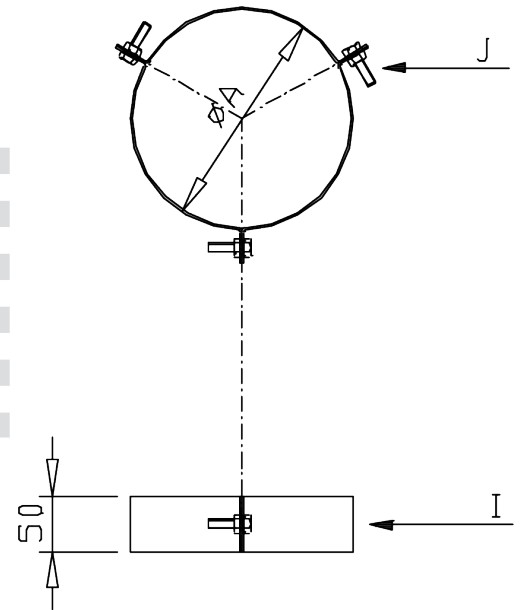

KEDW229

Kaminerhöhung doppelwandig 0,6mm
l=2000mm

Ø	Code	A	B	C	H	kg
115	KEDW229115	110	180		nach Kundenangabe	
130	KEDW229130	125	195		nach Kundenangabe	
150	KEDW229150	145	215		nach Kundenangabe	
160	KEDW229160	155	225		nach Kundenangabe	
180	KEDW229180	175	245		nach Kundenangabe	
200	KEDW229200	195	265		nach Kundenangabe	
225	KEDW229225	220	280		nach Kundenangabe	
250	KEDW229250	245	315		nach Kundenangabe	
300	KEDW229300	295	365		nach Kundenangabe	
350	KEDW229350	345	415		nach Kundenangabe	
400	KEDW229400	395	465		nach Kundenangabe	

DW42

3-Punkt-Abspannschelle

für Ø	Code	A	B	C	D	E	F	G	H	I	n	kg
115	DW42115	180										
130	DW42130	195										
150	DW42150	215										
160	DW42160	225										
180	DW42180	245										
200	DW42200	265										
225	DW42225	290										
250	DW42250	315										
300	DW42300	365										
350	DW42350	415										
400	DW42400	465