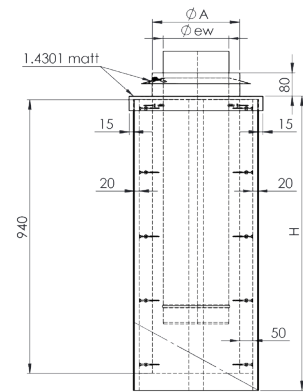

KV100

Kaminverkleidung Alu h=1000mm Kaminmaß

Maße	Code	Länge B+40	Breite C+80	kg
500 x 500	KV1005050	540	540	
500 x 600	KV1005060	540	640	
500 x 700	KV1005070	540	740	
500 x 800	KV1005080	540	840	
500 x 900	KV1005090	540	940	
500 x 1000	KV10050100	540	1040	
500 x 1100	KV10050110	540	1140	
500 x 1200	KV10050120	540	1240	
500 x 1300	KV10050130	540	1340