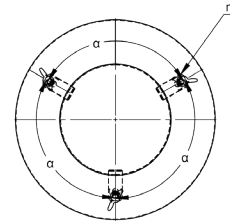

System KAMINAUFsätze

HUBO2E

Lamellenaufsatz Hubo 4 Lamellen und Niets-
treifen, Edelstahl

für Ø	Code	A	B	C	D	E	F	n	β°	kg
80	HUBO2E080			186	94	64		3	120°	1.62
100	HUBO2E100			206	113	84		3	120°	1.77
130	HUBO2E130			236	140	114		3	120°	1.99
150	HUBO2E150			256	160	134		3	120°	2.14
160	HUBO2E160			266	170	144		3	120°	2.22
180	HUBO2E180			286	190	164		3	120°	2.38
200	HUBO2E200			306	210	184		3	120°	2.54
225	HUBO2E225			331	235	209		3	120°	2.74
250	HUBO2E250			356	260	234		3	120°	2.95
300	HUBO2E300			406	310	284		3	120°	3.39