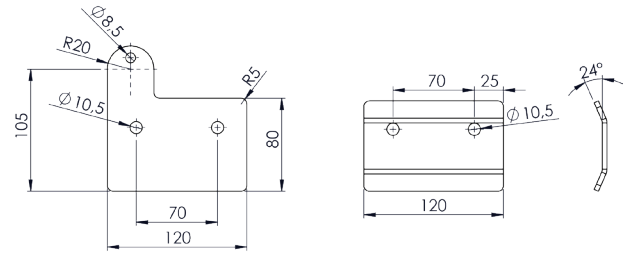

ZUDA1069

Falz-Klemme für 2-Punkt-Abspansschelle

System KAMINERHÖHUNG DW

KEDW226

Kamincerhöhung doppelwandig 0,6mm
l=500mm

Ø	Code	A	B	C	H	kg
115	KEDW226115	110	180		nach Kundenangabe	
130	KEDW226130	135	185		nach Kundenangabe	
150	KEDW226150	145	215		nach Kundenangabe	
160	KEDW226160	155	225		nach Kundenangabe	
180	KEDW226180	175	245		nach Kundenangabe	
200	KEDW226200	195	265		nach Kundenangabe	
225	KEDW226225	220	280		nach Kundenangabe	
250	KEDW226250	245	315		nach Kundenangabe	
300	KEDW226300	295	365		nach Kundenangabe	
350	KEDW226350	345	415		nach Kundenangabe	
400	KEDW226400	395	395		nach Kundenangabe