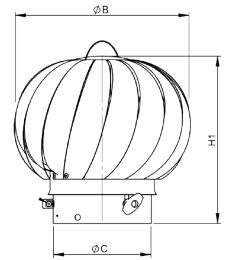

HC24

Hurrican 24 (für Festbrennstoffe) matt

für Ø	Code	A	B	C	D	E	F	G	H	I	n	kg
200	HC24		360						325			3
225	HC24		360						325			3
250	HC24		360						325			3
300	HC30		420						315			3.5
350	HC30		420						315			3.5