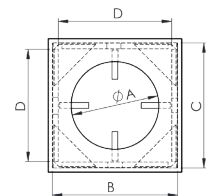

KV150

Kaminverkleidung Alu h=1500mm Kaminmaß

Maße	Code	Länge B+40	Breite C+80	kg
600 x 600	KV1506060	640	640	
600 x 700	KV1506070	640	740	
600 x 800	KV1506080	640	840	
600 x 900	KV1506090	640	940	
600 x 1000	KV15060100	640	1040	
600 x 1100	KV15060110	640	1140	
600 x 1200	KV15060120	640	1240	
600 x 1300	KV15060130	640	1340