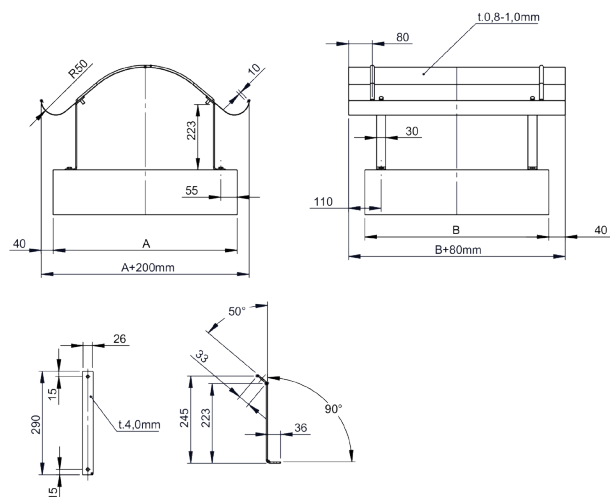

NAE

Napoleonhaube aus Edelstahl 6 Stützen

Maße	Code	Länge A+80	Breite B+80	kg
1375 x 500	NAE1375500	1455	580	
1375 x 563	NAE1375563	1455	643	
1375 x 625	NAE1375625	1455	705	
1375 x 688	NAE1375688	1455	768	
1375 x 750	NAE1375750	1455	830	
1375 x 813	NAE1375813	1455	893	
1375 x 875	NAE1375875	1455	955	
1375 x 938	NAE1375938	1455	1018	
1375 x 1000	NAE13751000	1455	1080	
1375 x 1063	NAE13751063	1455	1143	
1375 x 1125	NAE13751125	1455	1205	

System KAMINHAUBE NAPOLEONHAUBE

NAE

Napoleonhaube aus Edelstahl 6 Stützen

Maße	Code	Länge A+80	Breite B+80	kg
1438 x 500	NAE1438500	1518	580	
1438 x 563	NAE1438563	1518	643	
1438 x 625	NAE1438625	1518	705	
1438 x 688	NAE1438688	1518	768	
1438 x 750	NAE1438750	1518	830	
1438 x 813	NAE1438813	1518	893	
1438 x 875	NAE1438875	1518	955	
1438 x 938	NAE1438938	1518	1018	
1438 x 1000	NAE14381000	1518	1080	
1438 x 1063	NAE14381063	1518	1143	
1438 x 1125	NAE14381125	1518	1205	

NAE

Napoleonhaube aus Edelstahl 6 Stützen

Maße	Code	Länge A+80	Breite B+80	kg
1500 x 500	NAE1500500	1580	580	
1500 x 563	NAE1500563	1580	643	
1500 x 625	NAE1500625	1580	705	
1500 x 688	NAE1500688	1580	768	
1500 x 750	NAE1500750	1580	830	
1500 x 813	NAE1500813	1580	893	
1500 x 875	NAE1500875	1580	955	
1500 x 938	NAE1500938	1580	1018	
1500 x 1000	NAE15001000	1580	1080	
1500 x 1063	NAE15001063	1580	1143	
1500 x 1125	NAE15001125	1580	1205	