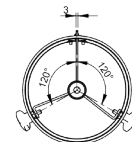

für Ø	Code	A	B	C	D	E	F	G	H	I	n	kg
160	HC20		300						295			2.5
180	HC20		300						295			2.5
190	HC20		300						295			2.5

A-A