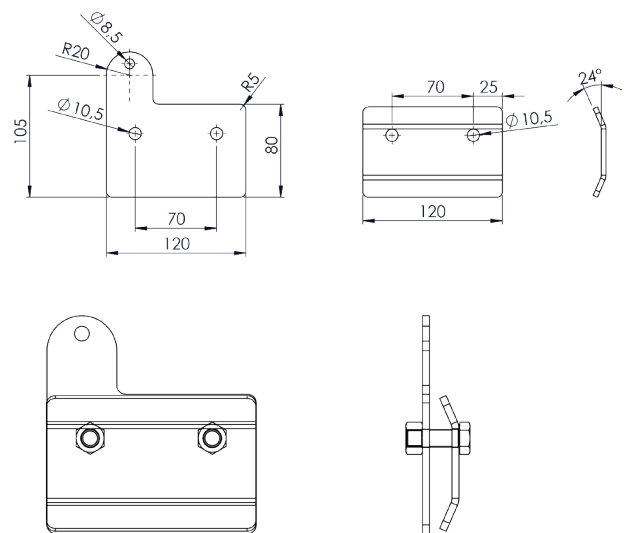

KEEW237

Befestigungsset für 3-Punkt-Abspannschelle
(verzinkt)

System KAMINERHÖHUNG DW

KEEW242

Abspannseil (verzinkt)

ZUDA1069

Falz-Klemme für 2-Punkt-Abspannschelle

System KAMINAUFsätze