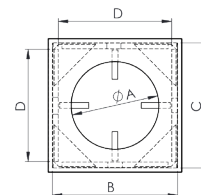

KV100

Kaminverkleidung Alu h=1000mm Kaminmaß

Maße	Code	Länge B+40	Breite C+80	kg
800 x 800	KV1008080	840	840	
800 x 900	KV1008090	840	940	
800 x 1000	KV10080100	840	1040	
800 x 1100	KV10080110	840	1140	
800 x 1200	KV10080120	840	1240	
800 x 1300	KV10080130	840	1340