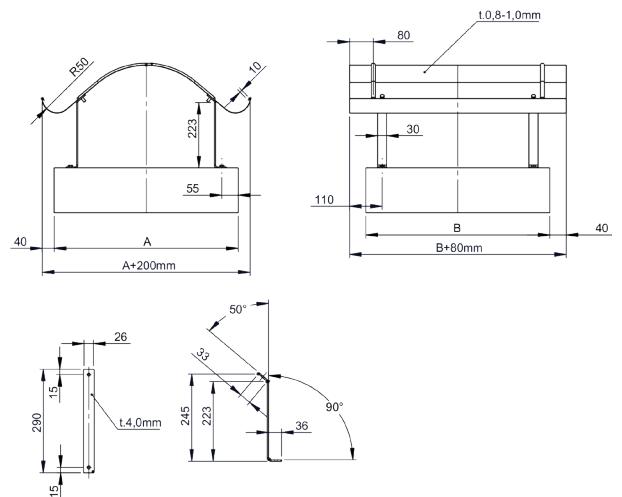

Maße	Code	Länge A+80	Breite B+80	kg
688 x 500	NAE688500	768	580	
688 x 563	NAE688563	768	643	
688 x 625	NAE688625	768	705	
688 x 688	NAE688688	768	768	

NAE

Napoleonhaube aus Edelstahl 4 Stützen

Maße	Code	Länge A+80	Breite B+80	kg
750 x 500	NAE750500	830	580	
750 x 563	NAE750563	830	643	
750 x 625	NAE750625	830	705	
750 x 688	NAE750688	830	768	
750 x 750	NAE750750	830	830	

NAE

Napoleonhaube aus Edelstahl 4 Stützen

Maße	Code	Länge A+80	Breite B+80	kg
813 x 500	NAE813500	893	580	
813 x 563	NAE813563	893	643	
813 x 625	NAE813625	893	705	
813 x 688	NAE813688	893	768	
813 x 750	NAE813750	893	830	
813 x 813	NAE813813	893	893	