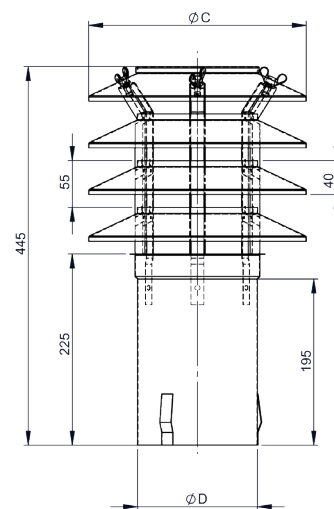

HUBO1E

Lamellenaufsatz mit 4 Lamellen und Universaleinschub passend EW und DW, Edelstahl hochglanz

für Ø	Code	A	B	C	D	E	F	n	β°	kg
80	HUBO1E080			186	71			3	120°	1,2
100	HUBO1E100			206	91			3	120°	1,4
130	HUBO1E130			236	121			3	120°	1,6
150	HUBO1E150			256	141			3	120°	1,9
160	HUBO1E160			266	151			3	120°	2
180	HUBO1E180			286	171			3	120°	2,2
200	HUBO1E200			306	191			3	120°	2,4
225	HUBO1E225			331	216			3	120°	2,6
250	HUBO1E250			356	241			3	120°	2,9
300	HUBO1E300			406	291			3	120°	3,5