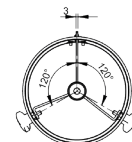

für Ø	Code	A	B	C	D	E	F	G	H	I	n	kg
200	HC24		360						325			3
225	HC24		360						325			3
250	HC24		360						325			3
300	HC30		420						315			3.5
350	HC30		420						315			3.5

A-A