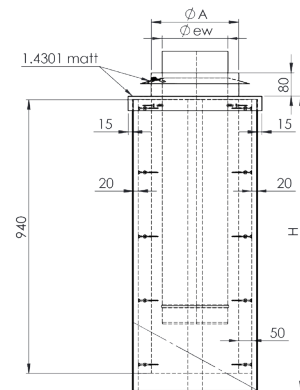

KV150

Kaminverkleidung Alu h=1500mm Kaminmaß

Maße	Code	Länge B+40	Breite C+80	kg
800 x 800	KV1508080	840	840	
800 x 900	KV1508090	840	940	
800 x 1000	KV15080100	840	1040	
800 x 1100	KV15080110	840	1140	
800 x 1200	KV15080120	840	1240	
800 x 1300	KV15080130	840	1340