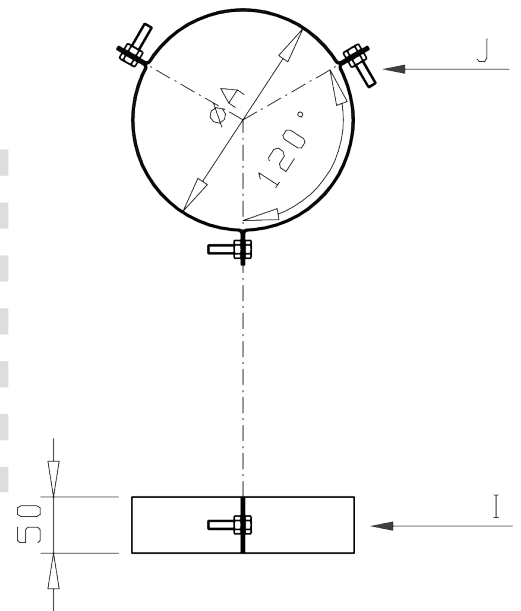

System KAMINERHÖHUNG EW

KEEW236

3-Punkt-Abspannschelle

für Ø	Code	A	B	C	D	E	F	G	H	I	n	kg
115	KEEW236115	115										
120	KEEW236120	120										
130	KEEW236130	130										
140	KEEW236140	140										
150	KEEW236150	150										
160	KEEW236160	160										
180	KEEW236180	180										
200	KEEW236200	200										
225	KEEW236225	225										
250	KEEW236250	250										
300	KEEW236300	300										
350	KEEW236350	350										
400	KEEW236400	400