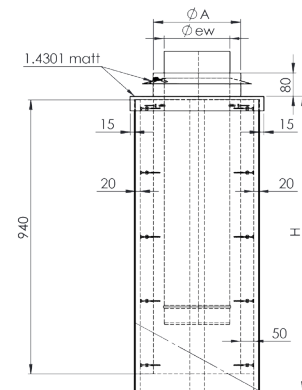

System KAMINVERKLEIDUNG

KV100

Kaminverkleidung Alu h=1000mm Kaminmaß

Maße	Code	Länge B+40	Breite C+80	kg
700 x 700	KV1007070	740	740	
700 x 800	KV1007080	740	840	
700 x 900	KV1007090	740	940	
700 x 1000	KV10070100	740	1040	
700 x 1100	KV10070110	740	1140	
700 x 1200	KV10070120	740	1240	
700 x 1300	KV10070130	740	1340