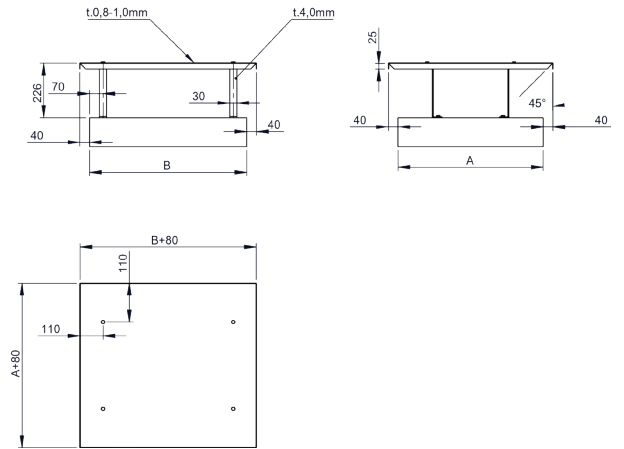

MEE

Meidinger Scheibe aus Edelstahl 6 Stützen

Maße	Code	Länge A+80	Breite B+80	kg
1125 x 500	MEE1125500	1205	580	
1125 x 563	MEE1125563	1205	643	
1125 x 625	MEE1125625	1205	705	
1125 x 688	MEE1125688	1205	768	
1125 x 750	MEE1125750	1205	830	
1125 x 813	MEE1125813	1205	893	
1125 x 875	MEE1125875	1205	955	
1125 x 938	MEE1125938	1205	1018	
1125 x 1000	MEE11251000	1205	1080	
1125 x 1063	MEE11251063	1205	1143	
1125 x 1125	MEE11251125	1205	1205	

MEE

Meidinger Scheibe aus Edelstahl 6 Stützen

Maße	Code	Länge A+80	Breite B+80	kg
1188 x 500	MEE1188500	1268	580	
1188 x 563	MEE1188563	1268	643	
1188 x 625	MEE1188625	1268	705	
1188 x 688	MEE1188688	1268	768	
1188 x 750	MEE1188750	1268	830	
1188 x 813	MEE1188813	1268	893	
1188 x 875	MEE1188875	1268	955	
1188 x 938	MEE1188938	1268	1018	
1188 x 1000	MEE11881000	1268	1080	
1188 x 1063	MEE11881063	1268	1143	
1188 x 1125	MEE11881125	1268	1205	

System KAMINHAUBE MEIDINGER SCHEIBE

MEE

Meidinger Scheibe aus Edelstahl 6 Stützen

Maße	Code	Länge A+80	Breite B+80	kg
1250 x 500	MEE1250500	1330	580	
1250 x 563	MEE1250563	1330	643	
1250 x 625	MEE1250625	1330	705	
1250 x 688	MEE1250688	1330	768	
1250 x 750	MEE1250750	1330	830	
1250 x 813	MEE1250813	1330	893	
1250 x 875	MEE1250875	1330	955	
1250 x 938	MEE1250938	1330	1018	
1250 x 1000	MEE12501000	1330	1080	
1250 x 1063	MEE12501063	1330	1143	
1250 x 1125	MEE12501125	1330	1205	