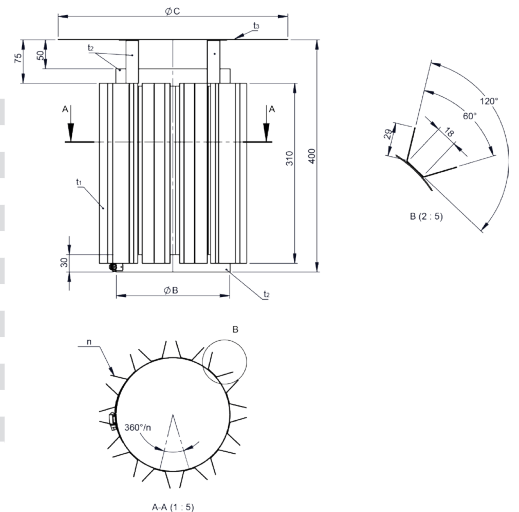

KEEW234

Windabweiserd6se/ Schlitzhaube

f6ur ∅	Code	A	B	C	D	E	F	G	H	I	n	kg
115	KEEW234115	180	380									2.22
120	KEEW234120	185	385									2.26
130	KEEW234130	195	395									2.53
140	KEEW234140	205	405									2.62
150	KEEW234150	215	415									2.88
160	KEEW234160	225	425									3.15
180	KEEW234180	245	445									3.52
200	KEEW234200	265	465									3.91
225	KEEW234225	290	490									4.51
250	KEEW234250	315	515									4.96
300	KEEW234300	365	565									6.35
350	KEEW234350	415	615									7.58
400	KEEW234400	465	665									8.82