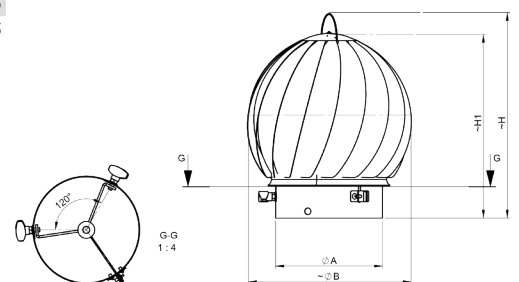

HC30-1

Hurrigan 30 (für Öl- und Gas) matt für Ø300-350mm

für Ø	Code	A	B	C	D	E	F	G	H	n	Hmax	kg
350	HC30-1	303	420						315	23	355	3.5
350	HC30-1	303	420						315	23	355	3.5