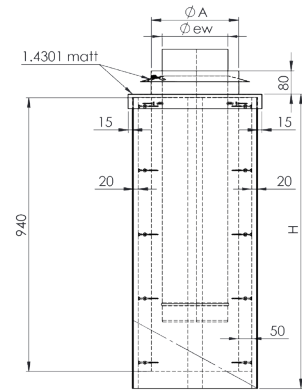

KV300

Kaminverkleidung Alu h=3000mm Kaminmaß

Maße	Code	Länge B+40	Breite C+80	kg
500 x 500	KV3005050	540	540	
500 x 600	KV3005060	540	640	
500 x 700	KV3005070	540	740	
500 x 800	KV3005080	540	840	
500 x 900	KV3005090	540	940	
500 x 1000	KV30050100	540	1040	
500 x 1100	KV30050110	540	1140	
500 x 1200	KV30050120	540	1240	
500 x 1300	KV30050130	540	1340