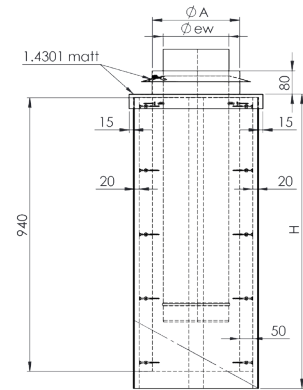

KV150

Kaminverkleidung Alu h=1500mm Kaminmaß

Maße	Code	Länge B+40	Breite C+80	kg
500 x 500	KV1505050	540	540	
500 x 600	KV1505060	540	640	
500 x 700	KV1505070	540	740	
500 x 800	KV1505080	540	840	
500 x 900	KV1505090	540	940	
500 x 1000	KV15050100	540	1040	
500 x 1100	KV15050110	540	1140	
500 x 1200	KV15050120	540	1240	
500 x 1300	KV15050130	540	1340