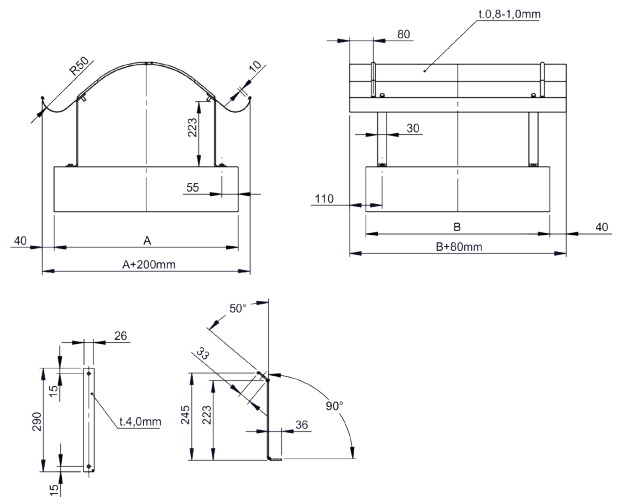

System KAMINHAUBE NAPOLEONHAUBE

NAE

Napoleonhaube aus Edelstahl 6 Stützen

Maße	Code	Länge A+80	Breite B+80	kg
1063 x 500	NAE1063500	1143	580	
1063 x 563	NAE1063563	1143	643	
1063 x 625	NAE1063625	1143	705	
1063 x 688	NAE1063688	1143	768	
1063 x 750	NAE1063750	1143	830	
1063 x 813	NAE1063813	1143	893	
1063 x 875	NAE1063875	1143	955	
1063 x 938	NAE1063938	1143	1018	
1063 x 1000	NAE10631000	1143	1080	
1063 x 1063	NAE10631063	1143	1143	

NAE

Napoleonhaube aus Edelstahl 6 Stützen

Maße	Code	Länge A+80	Breite B+80	kg
1125 x 500	NAE1125500	1205	580	
1125 x 563	NAE1125563	1205	643	
1125 x 625	NAE1125625	1205	705	
1125 x 688	NAE1125688	1205	768	
1125 x 750	NAE1125750	1205	830	
1125 x 813	NAE1125813	1205	893	
1125 x 875	NAE1125875	1205	955	
1125 x 938	NAE1125938	1205	1018	
1125 x 1000	NAE11251000	1205	1080	
1125 x 1063	NAE11251063	1205	1143	
1125 x 1125	NAE11251125	1205	1205	