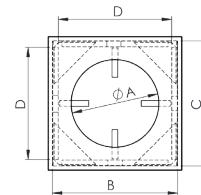

KV150

Kaminverkleidung Alu h=1500mm Kaminmaß

Maße	Code	Länge B+40	Breite C+80	kg
800 x 800	KV1508080	840	840	
800 x 900	KV1508090	840	940	
800 x 1000	KV15080100	840	1040	
800 x 1100	KV15080110	840	1140	
800 x 1200	KV15080120	840	1240	
800 x 1300	KV15080130	840	1340