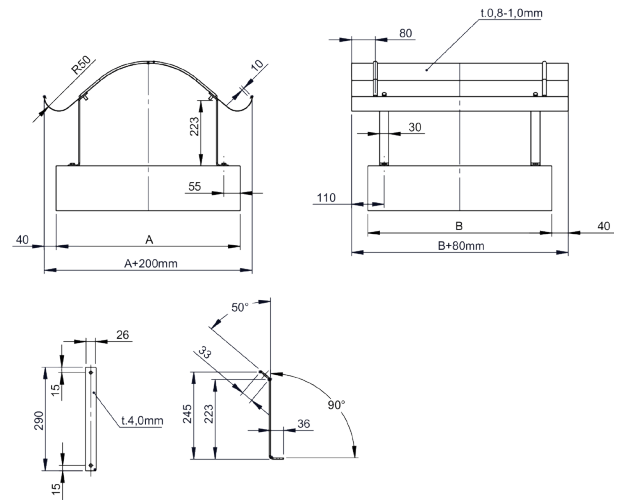

NAE

Napoleonhaube aus Edelstahl 6 Stützen

Maße	Code	Länge A+80	Breite B+80	kg
1875 x 500	NAE1875500	1955	580	
1875 x 563	NAE1875563	1955	643	
1875 x 625	NAE1875625	1955	705	
1875 x 688	NAE1875688	1955	768	
1875 x 750	NAE1875750	1955	830	
1875 x 813	NAE1875813	1955	893	
1875 x 875	NAE1875875	1955	955	
1875 x 938	NAE1875938	1955	1018	
1875 x 1000	NAE18751000	1955	1080	
1875 x 1063	NAE18751063	1955	1143	
1875 x 1125	NAE18751125	1955	1205	

NAE

Napoleonhaube aus Edelstahl 6 Stützen

Maße	Code	Länge A+80	Breite B+80	kg
1938 x 500	NAE1938500	2018	580	
1938 x 563	NAE1938563	2018	643	
1938 x 625	NAE1938625	2018	705	
1938 x 688	NAE1938688	2018	768	
1938 x 750	NAE1938750	2018	830	
1938 x 813	NAE1938813	2018	893	
1938 x 875	NAE1938875	2018	955	
1938 x 938	NAE1938938	2018	1018	
1938 x 1000	NAE19381000	2018	1080	
1938 x 1063	NAE19381063	2018	1143	
1938 x 1125	NAE19381125	2018	1205	

NAE

Napoleonhaube aus Edelstahl 6 Stützen

Maße	Code	Länge A+80	Breite B+80	kg
2000 x 500	NAE2000500	2080	580	
2000 x 563	NAE2000563	2080	643	
2000 x 625	NAE2000625	2080	705	
2000 x 688	NAE2000688	2080	768	
2000 x 750	NAE2000750	2080	830	
2000 x 813	NAE2000813	2080	893	
2000 x 875	NAE2000875	2080	955	
2000 x 938	NAE2000938	2080	1018	
2000 x 1000	NAE20001000	2080	1080	
2000 x 1063	NAE20001063	2080	1143	
2000 x 1125	NAE20001125	2080	1205	

System KAMINHAUBE MEIDINGER SCHEIBE

MEE

Meidinger Scheibe aus Edelstahl 4 Stützen

Maße	Code	Länge A+80	Breite B+80	kg
500 x 500	MEE500500	580	580	

MEE

Meidinger Scheibe aus Edelstahl 4 Stützen

Maße	Code	Länge A+80	Breite B+80	kg
563 x 500	MEE563500	643	580	
563 x 563	MEE563563	643	643	