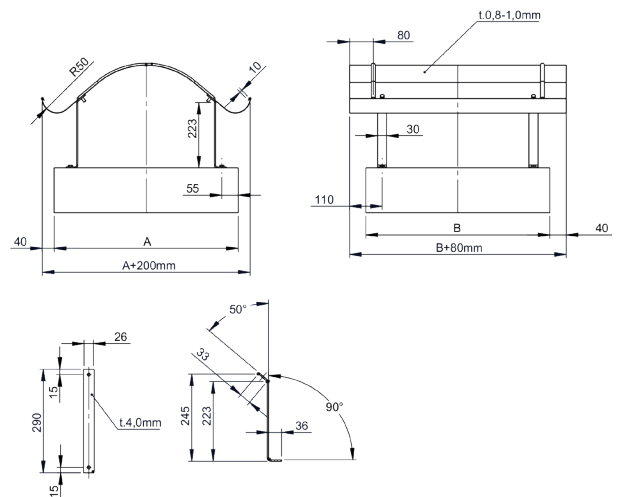

NAE

Napoleonhaube aus Edelstahl 6 Stützen

Maße	Code	Länge A+80	Breite B+80	kg
1125 x 500	NAE1125500	1205	580	
1125 x 563	NAE1125563	1205	643	
1125 x 625	NAE1125625	1205	705	
1125 x 688	NAE1125688	1205	768	
1125 x 750	NAE1125750	1205	830	
1125 x 813	NAE1125813	1205	893	
1125 x 875	NAE1125875	1205	955	
1125 x 938	NAE1125938	1205	1018	
1125 x 1000	NAE11251000	1205	1080	
1125 x 1063	NAE11251063	1205	1143	
1125 x 1125	NAE11251125	1205	1205	

NAE

Napoleonhaube aus Edelstahl 6 Stützen

Maße	Code	Länge A+80	Breite B+80	kg
1188 x 500	NAE1188500	1268	580	
1188 x 563	NAE1188563	1268	643	
1188 x 625	NAE1188625	1268	705	
1188 x 688	NAE1188688	1268	768	
1188 x 750	NAE1188750	1268	830	
1188 x 813	NAE1188813	1268	893	
1188 x 875	NAE1188875	1268	955	
1188 x 938	NAE1188938	1268	1018	
1188 x 1000	NAE11881000	1268	1080	
1188 x 1063	NAE11881063	1268	1143	
1188 x 1125	NAE11881125	1268	1205	