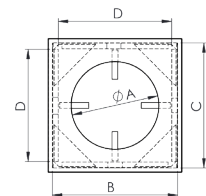

KV100

Kaminverkleidung Alu h=1000mm Kaminmaß

Maße	Code	Länge B+40	Breite C+80	kg
600 x 600	KV1006060	640	640	
600 x 700	KV1006070	640	740	
600 x 800	KV1006080	640	840	
600 x 900	KV1006090	640	940	
600 x 1000	KV10060100	640	1040	
600 x 1100	KV10060110	640	1140	
600 x 1200	KV10060120	640	1240	
600 x 1300	KV10060130	640	1340