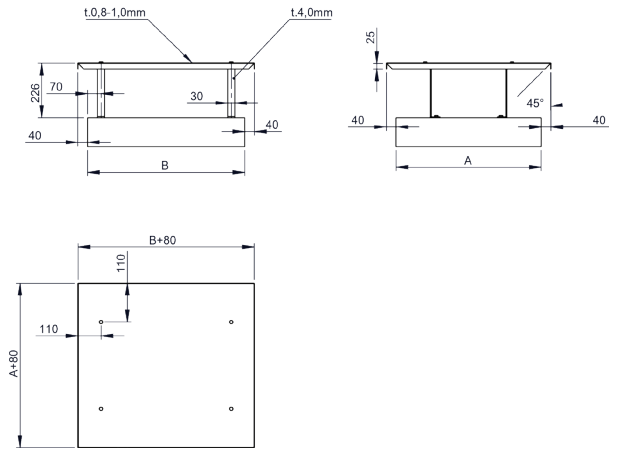

MEE

Meidinger Scheibe aus Edelstahl 6 Stützen

Maße	Code	Länge A+80	Breite B+80	kg
1313 x 500	MEE1313500	1393	580	
1313 x 563	MEE1313563	1393	643	
1313 x 625	MEE1313625	1393	705	
1313 x 688	MEE1313688	1393	768	
1313 x 750	MEE1313750	1393	830	
1313 x 813	MEE1313813	1393	893	
1313 x 875	MEE1313875	1393	955	
1313 x 938	MEE1313938	1393	1018	
1313 x 1000	MEE13131000	1393	1080	
1313 x 1063	MEE13131063	1393	1143	
1313 x 1125	MEE13131125	1393	1205	

MEE

Meidinger Scheibe aus Edelstahl 6 Stützen

Maße	Code	Länge A+80	Breite B+80	kg
1375 x 500	MEE1375500	1455	580	
1375 x 563	MEE1375563	1455	643	
1375 x 625	MEE1375625	1455	705	
1375 x 688	MEE1375688	1455	768	
1375 x 750	MEE1375750	1455	830	
1375 x 813	MEE1375813	1455	893	
1375 x 875	MEE1375875	1455	955	
1375 x 938	MEE1375938	1455	1018	
1375 x 1000	MEE13751000	1455	1080	
1375 x 1063	MEE13751063	1455	1143	
1375 x 1125	MEE13751125	1455	1205	

MEE

Meidinger Scheibe aus Edelstahl 6 Stützen

Maße	Code	Länge A+80	Breite B+80	kg
1438 x 500	MEE1438500	1518	580	
1438 x 563	MEE1438563	1518	643	
1438 x 625	MEE1438625	1518	705	
1438 x 688	MEE1438688	1518	768	
1438 x 750	MEE1438750	1518	830	
1438 x 813	MEE1438813	1518	893	
1438 x 875	MEE1438875	1518	955	
1438 x 938	MEE1438938	1518	1018	
1438 x 1000	MEE14381000	1518	1080	
1438 x 1063	MEE14381063	1518	1143	
1438 x 1125	MEE14381125	1518	1205	