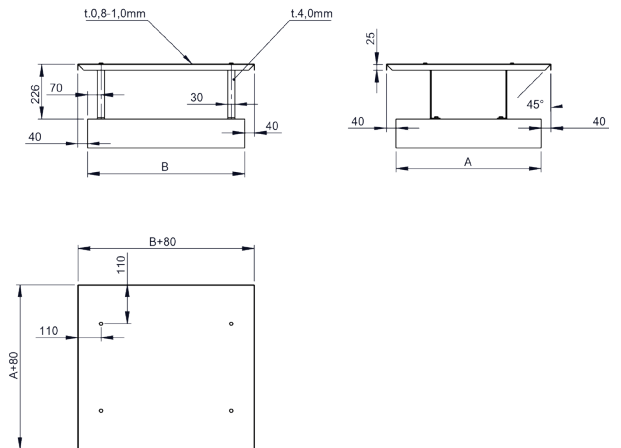

MEE

Meidinger Scheibe aus Edelstahl 6 Stützen

Maße	Code	Länge A+80	Breite B+80	kg
1063 x 500	MEE1063500	1143	580	
1063 x 563	MEE1063563	1143	643	
1063 x 625	MEE1063625	1143	705	
1063 x 688	MEE1063688	1143	768	
1063 x 750	MEE1063750	1143	830	
1063 x 813	MEE1063813	1143	893	
1063 x 875	MEE1063875	1143	955	
1063 x 938	MEE1063938	1143	1018	
1063 x 1000	MEE10631000	1143	1080	
1063 x 1063	MEE10631063	1143	1143	

MEE

Meidinger Scheibe aus Edelstahl 6 Stützen

Maße	Code	Länge A+80	Breite B+80	kg
1125 x 500	MEE1125500	1205	580	
1125 x 563	MEE1125563	1205	643	
1125 x 625	MEE1125625	1205	705	
1125 x 688	MEE1125688	1205	768	
1125 x 750	MEE1125750	1205	830	
1125 x 813	MEE1125813	1205	893	
1125 x 875	MEE1125875	1205	955	
1125 x 938	MEE1125938	1205	1018	
1125 x 1000	MEE11251000	1205	1080	
1125 x 1063	MEE11251063	1205	1143	
1125 x 1125	MEE11251125	1205	1205	

MEE

Meidinger Scheibe aus Edelstahl 6 Stützen

Maße	Code	Länge A+80	Breite B+80	kg
1188 x 500	MEE1188500	1268	580	
1188 x 563	MEE1188563	1268	643	
1188 x 625	MEE1188625	1268	705	
1188 x 688	MEE1188688	1268	768	
1188 x 750	MEE1188750	1268	830	
1188 x 813	MEE1188813	1268	893	
1188 x 875	MEE1188875	1268	955	
1188 x 938	MEE1188938	1268	1018	
1188 x 1000	MEE11881000	1268	1080	
1188 x 1063	MEE11881063	1268	1143	
1188 x 1125	MEE11881125	1268	1205	