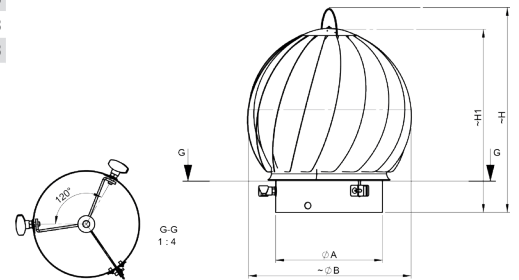

HC24-1

Hurrigan 24 (für Öl- und Gas) matt für Ø200-250mm

für Ø	Code	A	B	C	D	E	F	G	H	n	Hmax	kg
200	HC24-1	223	360						325	23	345	3
200	HC24-1	223	360						325	23	345	3
200	HC24-1	223	360						325	23	345	3