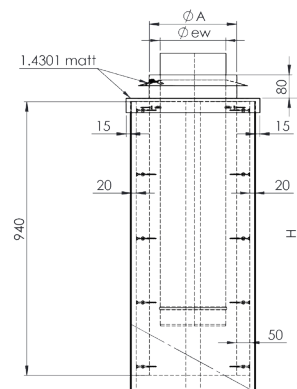

KV200

Kaminverkleidung Alu h=2000mm Kaminmaß

Maße	Code	Länge B+40	Breite C+80	kg
800 x 800	KV2008080	840	840	
800 x 900	KV2008090	840	940	
800 x 1000	KV20080100	840	1040	
800 x 1100	KV20080110	840	1140	
800 x 1200	KV20080120	840	1240	
800 x 1300	KV20080130	840	1340