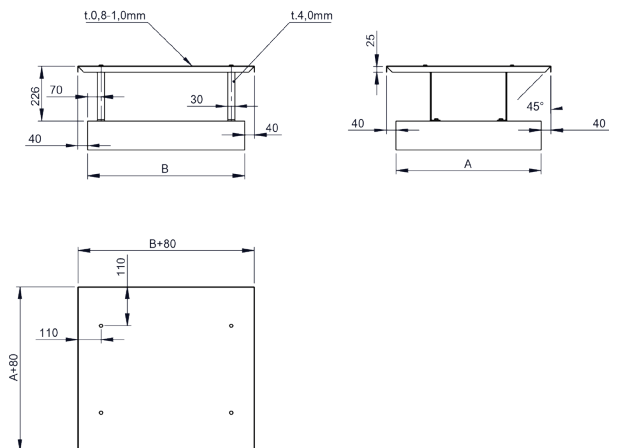

MEE

Meidinger Scheibe aus Edelstahl 6 Stützen

Maße	Code	Länge A+80	Breite B+80	kg
1438 x 500	MEE1438500	1518	580	
1438 x 563	MEE1438563	1518	643	
1438 x 625	MEE1438625	1518	705	
1438 x 688	MEE1438688	1518	768	
1438 x 750	MEE1438750	1518	830	
1438 x 813	MEE1438813	1518	893	
1438 x 875	MEE1438875	1518	955	
1438 x 938	MEE1438938	1518	1018	
1438 x 1000	MEE14381000	1518	1080	
1438 x 1063	MEE14381063	1518	1143	
1438 x 1125	MEE14381125	1518	1205	

MEE

Meidinger Scheibe aus Edelstahl 6 Stützen

Maße	Code	Länge A+80	Breite B+80	kg
1500 x 500	MEE1500500	1580	580	
1500 x 563	MEE1500563	1580	643	
1500 x 625	MEE1500625	1580	705	
1500 x 688	MEE1500688	1580	768	
1500 x 750	MEE1500750	1580	830	
1500 x 813	MEE1500813	1580	893	
1500 x 875	MEE1500875	1580	955	
1500 x 938	MEE1500938	1580	1018	
1500 x 1000	MEE15001000	1580	1080	
1500 x 1063	MEE15001063	1580	1143	
1500 x 1125	MEE15001125	1580	1205	

MEE

Meidinger Scheibe aus Edelstahl 6 Stützen

Maße	Code	Länge A+80	Breite B+80	kg
1563 x 500	MEE1563500	1643	580	
1563 x 563	MEE1563563	1643	643	
1563 x 625	MEE1563625	1643	705	
1563 x 688	MEE1563688	1643	768	
1563 x 750	MEE1563750	1643	830	
1563 x 813	MEE1563813	1643	893	
1563 x 875	MEE1563875	1643	955	
1563 x 938	MEE1563938	1643	1018	
1563 x 1000	MEE15631000	1643	1080	
1563 x 1063	MEE15631063	1643	1143	
1563 x 1125	MEE15631125	1643	1205	