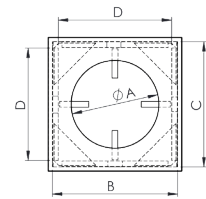

KV100

Kaminverkleidung Alu h=1000mm Kaminmaß

Maße	Code	Länge B+40	Breite C+80	kg
400 x 400	KV1004040	440	440	
400 x 500	KV1004050	440	540	
400 x 600	KV1004060	440	640	
400 x 700	KV1004070	440	740	
400 x 800	KV1004080	440	840	
400 x 900	KV1004090	440	940