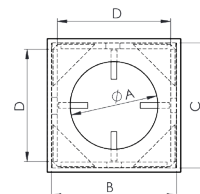

KV200

Kaminverkleidung Alu h=2000mm Kaminmaß

Maße	Code	Länge B+40	Breite C+80	kg
1000 x 1000	KV200100100	1040	1040	
1000 x 1100	KV200100110	1040	1140	
1000 x 1200	KV200100120	1040	1240	
1000 x 1300	KV200100130	1040	1340