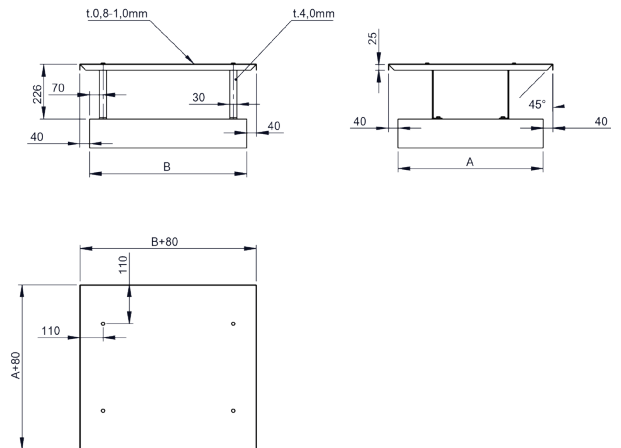

System KAMINHAUBE MEIDINGER SCHEIBE

MEE

Meidinger Scheibe aus Edelstahl 6 Stützen

Maße	Code	Länge A+80	Breite B+80	kg
1625 x 500	MEE1625500	1705	580	
1625 x 563	MEE1625563	1705	643	
1625 x 625	MEE1625625	1705	705	
1625 x 688	MEE1625688	1705	768	
1625 x 750	MEE1625750	1705	830	
1625 x 813	MEE1625813	1705	893	
1625 x 875	MEE1625875	1705	955	
1625 x 938	MEE1625938	1705	1018	
1625 x 1000	MEE16251000	1705	1080	
1625 x 1063	MEE16251063	1705	1143	
1625 x 1125	MEE16251125	1705	1205	

MEE

Meidinger Scheibe aus Edelstahl 6 Stützen

Maße	Code	Länge A+80	Breite B+80	kg
1688 x 500	MEE1688500	1768	580	
1688 x 563	MEE1688563	1768	643	
1688 x 625	MEE1688625	1768	705	
1688 x 688	MEE1688688	1768	768	
1688 x 750	MEE1688750	1768	830	
1688 x 813	MEE1688813	1768	893	
1688 x 875	MEE1688875	1768	955	
1688 x 938	MEE1688938	1768	1018	
1688 x 1000	MEE16881000	1768	1080	
1688 x 1063	MEE16881063	1768	1143	
1688 x 1125	MEE16881125	1768	1205	

MEE

Meidinger Scheibe aus Edelstahl 6 Stützen

Maße	Code	Länge A+80	Breite B+80	kg
1750 x 500	MEE1750500	1830	580	
1750 x 563	MEE1750563	1830	643	
1750 x 625	MEE1750625	1830	705	
1750 x 688	MEE1750688	1830	768	
1750 x 750	MEE1750750	1830	830	
1750 x 813	MEE1750813	1830	893	
1750 x 875	MEE1750875	1830	955	
1750 x 938	MEE1750938	1830	1018	
1750 x 1000	MEE17501000	1830	1080	
1750 x 1063	MEE17501063	1830	1143	
1750 x 1125	MEE17501125	1830	1205	