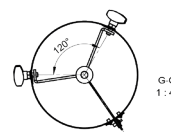

HC20

Hurrican 20 (für Festbrennstoffe) matt

für Ø	Code	A	B	C	D	E	F	G	H	I	n	kg
160	HC20		300						295			2.5
180	HC20		300						295			2.5
190	HC20		300						295			2.5

HC24

Hurrican 24 (für Festbrennstoffe) matt

für Ø	Code	A	B	C	D	E	F	G	H	I	n	kg
200	HC24		360						325			3
225	HC24		360						325			3
250	HC24		360						325			3
300	HC30		420						315			3.5
350	HC30		420						315			3.5

HC15-1

Hurrican 15 (für Öl- und Gas) matt

für Ø	Code	A	B	C	D	E	F	G	H	n	Hmax	kg
120	HC15-1	157	280						270	20	300	2
130	HC15-1	157	280						270	20	300	2
140	HC15-1	157	280						270	20	300	2
150	HC15-1	157	280						270	20	300	2

G-G
1:4