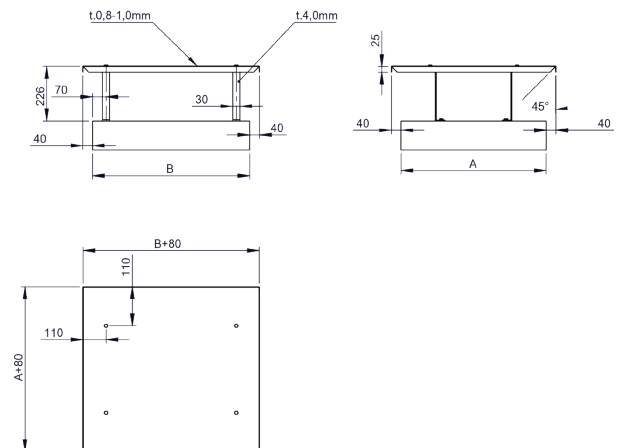

System KAMINHAUBE MEIDINGER SCHEIBE

MEE

Meidinger Scheibe aus Edelstahl 4 Stützen

Maße	Code	Länge A+80	Breite B+80	kg
500 x 500	MEE500500	580	580	

MEE

Meidinger Scheibe aus Edelstahl 4 Stützen

Maße	Code	Länge A+80	Breite B+80	kg
563 x 500	MEE563500	643	580	
563 x 563	MEE563563	643	643	

MEE

Meidinger Scheibe aus Edelstahl 4 Stützen

Maße	Code	Länge A+80	Breite B+80	kg
625 x 500	MEE625500	705	580	
625 x 563	MEE625563	705	643	
625 x 625	MEE625625	705	705	

MEE

Meidinger Scheibe aus Edelstahl 4 Stützen

Maße	Code	Länge A+80	Breite B+80	kg
688 x 500	MEE688500	768	580	
688 x 563	MEE688563	768	643	
688 x 625	MEE688625	768	705	
688 x 688	MEE688688	768	768	

MEE

Meidinger Scheibe aus Edelstahl 4 Stützen

Maße	Code	Länge A+80	Breite B+80	kg
750 x 500	MEE750500	830	580	
750 x 563	MEE750563	830	643	
750 x 625	MEE750625	830	705	
750 x 688	MEE750688	830	768	
750 x 750	MEE750750	830	830	