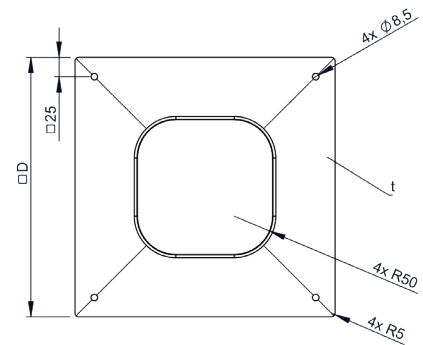

KEEW228

Kamincerhöhung einwandig 0,6mm l=1500mm

Ø	Code	A	B	C	D	E	F	G	H	kg
115	KEEW228115	110	400							
120	KEEW228120	115	400							
130	KEEW228130	125	400							
140	KEEW228140	135	400							
150	KEEW228150	145	400							
160	KEEW228160	155	400							
180	KEEW228180	175	400							
200	KEEW228200	195	400							
225	KEEW228225	220	400							
250	KEEW228250	245	400							
300	KEEW228300	295	400							
350	KEEW228350	345	450							
400	KEEW228400	395	500							

D1616E

Dehnfugenblech für Schamotte

Ø außen	Ø innen	Code	A	B	C	D	E	F	kg
330 x 330	160x160	D1616E			155	315			1.08

D1717E

Dehnfugenblech für Schamotte

Ø außen	Ø innen	Code	A	B	C	D	E	F	kg
330 x 330	170x170	D1717E							

D1818E

Dehnfugenblech für Schamotte

Ø außen	Ø innen	Code	A	B	C	D	E	F	kg
330 x 330	180x180	D1818E			175	335			1.19

**D2020E**

Dehnfugenblech für Schamotte

Ø außen	Ø innen	Code	A	B	C	D	E	F	kg
330 x 330	200x200	D2020E							

D2525E

Dehnfugenblech für Schamotte

Ø außen	Ø innen	Code	A	B	C	D	E	F	kg
330 x 330	250x250	D2525E							

System KAMINABDECKPLATTE

ABE

Abdeckplatte aus Edelstahl ab Länge 500 mm

Maße	Code	Länge	Breite	kg	Maße	Code	Länge	Breite	kg
500 x 500	ABE500500	500	500		500 x 1500	ABE5001500	500	1500	
500 x 563	ABE500563	500	563		500 x 1563	ABE5001563	500	1563	
500 x 625	ABE500625	500	625		500 x 1625	ABE5001625	500	1625	
500 x 688	ABE500688	500	688		500 x 1688	ABE5001688	500	1688	
500 x 750	ABE500750	500	750		500 x 1750	ABE5001750	500	1750	
500 x 813	ABE500813	500	813		500 x 1813	ABE5001813	500	1813	
500 x 875	ABE500875	500	875		500 x 1875	ABE5001875	500	1875	
500 x 938	ABE500938	500	938		500 x 1938	ABE5001938	500	1938	
500 x 1000	ABE5001000	500	1000		500 x 2000	ABE5002000	500	2000	
500 x 1063	ABE5001063	500	1063						
500 x 1125	ABE5001125	500	1125						
500 x 1188	ABE5001188	500	1188						
500 x 1250	ABE5001250	500	1250						
500 x 1313	ABE5001313	500	1313						
500 x 1375	ABE5001375	500	1375						
500 x 1438	ABE5001438	500	1438						