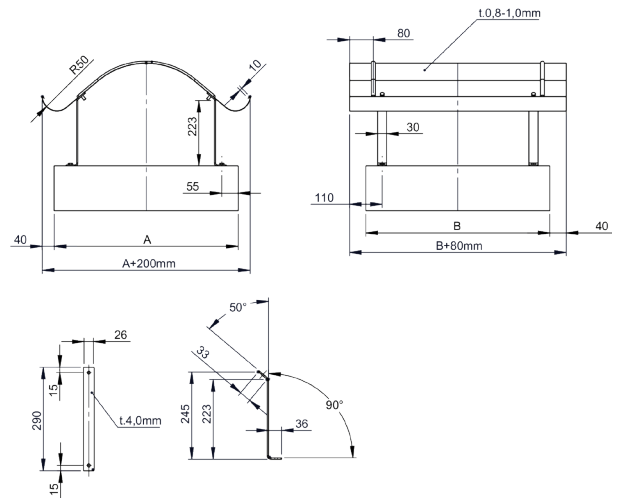

NAE

Napoleonhaube aus Edelstahl 4 Stützen

Maße	Code	Länge A+80	Breite B+80	kg
1000 x 500	NAE1000500	1080	580	
1000 x 563	NAE1000563	1080	643	
1000 x 625	NAE1000625	1080	705	
1000 x 688	NAE1000688	1080	768	
1000 x 750	NAE1000750	1080	830	
1000 x 813	NAE1000813	1080	893	
1000 x 875	NAE1000875	1080	955	
1000 x 938	NAE1000938	1080	1018	
1000 x 1000	NAE10001000	1080	1080	

System KAMINHAUBE NAPOLEONHAUBE

NAE

Napoleonhaube aus Edelstahl 6 Stützen

Maße	Code	Länge A+80	Breite B+80	kg
1063 x 500	NAE1063500	1143	580	
1063 x 563	NAE1063563	1143	643	
1063 x 625	NAE1063625	1143	705	
1063 x 688	NAE1063688	1143	768	
1063 x 750	NAE1063750	1143	830	
1063 x 813	NAE1063813	1143	893	
1063 x 875	NAE1063875	1143	955	
1063 x 938	NAE1063938	1143	1018	
1063 x 1000	NAE10631000	1143	1080	
1063 x 1063	NAE10631063	1143	1143	