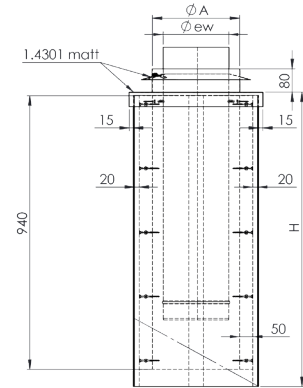

KV150

Kaminverkleidung Alu h=1500mm Kaminmaß

Maße	Code	Länge B+40	Breite C+80	kg
600 x 600	KV1506060	640	640	
600 x 700	KV1506070	640	740	
600 x 800	KV1506080	640	840	
600 x 900	KV1506090	640	940	
600 x 1000	KV15060100	640	1040	
600 x 1100	KV15060110	640	1140	
600 x 1200	KV15060120	640	1240	
600 x 1300	KV15060130	640	1340