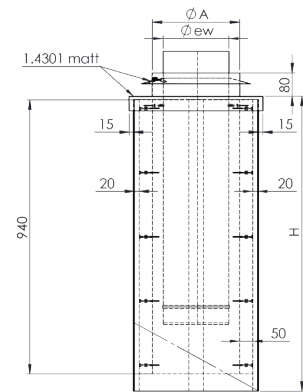

KV150

Kaminverkleidung Alu h=1500mm Kaminmaß

Maße	Code	Länge B+40	Breite C+80	kg
400 x 400	KV1504040	440	440	
400 x 500	KV1504050	440	540	
400 x 600	KV1504060	440	640	
400 x 700	KV1504070	440	740	
400 x 800	KV1504080	440	840	
400 x 900	KV1504090	440	940