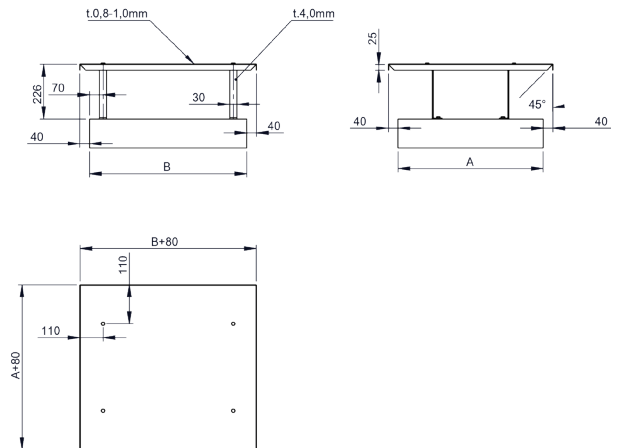

MEE

Meidinger Scheibe aus Edelstahl 6 Stützen

Maße	Code	Länge A+80	Breite B+80	kg
1188 x 500	MEE1188500	1268	580	
1188 x 563	MEE1188563	1268	643	
1188 x 625	MEE1188625	1268	705	
1188 x 688	MEE1188688	1268	768	
1188 x 750	MEE1188750	1268	830	
1188 x 813	MEE1188813	1268	893	
1188 x 875	MEE1188875	1268	955	
1188 x 938	MEE1188938	1268	1018	
1188 x 1000	MEE11881000	1268	1080	
1188 x 1063	MEE11881063	1268	1143	
1188 x 1125	MEE11881125	1268	1205	

System KAMINHAUBE MEIDINGER SCHEIBE

MEE

Meidinger Scheibe aus Edelstahl 6 Stützen

Maße	Code	Länge A+80	Breite B+80	kg
1250 x 500	MEE1250500	1330	580	
1250 x 563	MEE1250563	1330	643	
1250 x 625	MEE1250625	1330	705	
1250 x 688	MEE1250688	1330	768	
1250 x 750	MEE1250750	1330	830	
1250 x 813	MEE1250813	1330	893	
1250 x 875	MEE1250875	1330	955	
1250 x 938	MEE1250938	1330	1018	
1250 x 1000	MEE12501000	1330	1080	
1250 x 1063	MEE12501063	1330	1143	
1250 x 1125	MEE12501125	1330	1205	

MEE

Meidinger Scheibe aus Edelstahl 6 Stützen

Maße	Code	Länge A+80	Breite B+80	kg
1313 x 500	MEE1313500	1393	580	
1313 x 563	MEE1313563	1393	643	
1313 x 625	MEE1313625	1393	705	
1313 x 688	MEE1313688	1393	768	
1313 x 750	MEE1313750	1393	830	
1313 x 813	MEE1313813	1393	893	
1313 x 875	MEE1313875	1393	955	
1313 x 938	MEE1313938	1393	1018	
1313 x 1000	MEE13131000	1393	1080	
1313 x 1063	MEE13131063	1393	1143	
1313 x 1125	MEE13131125	1393	1205	