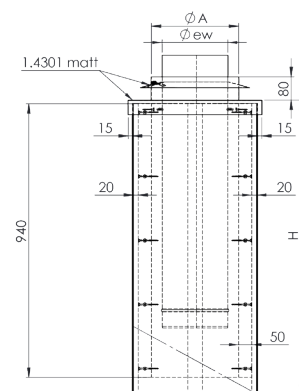

KV250

Kaminverkleidung Alu h=2500mm Kaminmaß

Maße	Code	Länge B+40	Breite C+80	kg
800 x 800	KV2508080	840	840	
800 x 900	KV2508090	840	940	
800 x 1000	KV25080100	840	1040	
800 x 1100	KV25080110	840	1140	
800 x 1200	KV25080120	840	1240	
800 x 1300	KV25080130	840	1340