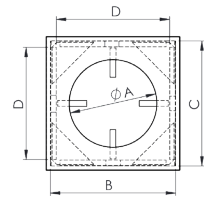

KV300

Kaminverkleidung Alu h=3000mm Kaminmaß

Maße	Code	Länge B+40	Breite C+80	kg
500 x 500	KV3005050	540	540	
500 x 600	KV3005060	540	640	
500 x 700	KV3005070	540	740	
500 x 800	KV3005080	540	840	
500 x 900	KV3005090	540	940	
500 x 1000	KV30050100	540	1040	
500 x 1100	KV30050110	540	1140	
500 x 1200	KV30050120	540	1240	
500 x 1300	KV30050130	540	1340