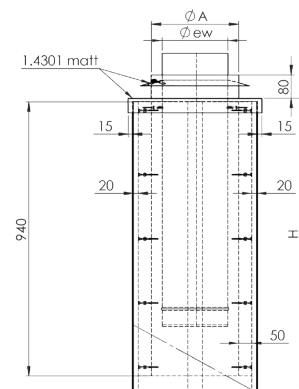

System KAMINVERKLEIDUNG

KV250

Kaminverkleidung Alu h=2500mm Kaminmaß

Maße	Code	Länge B+40	Breite C+80	kg
700 x 700	KV2507070	740	740	
700 x 800	KV2507080	740	840	
700 x 900	KV2507090	740	940	
700 x 1000	KV25070100	740	1040	
700 x 1100	KV25070110	740	1140	
700 x 1200	KV25070120	740	1240	
700 x 1300	KV25070130	740	1340