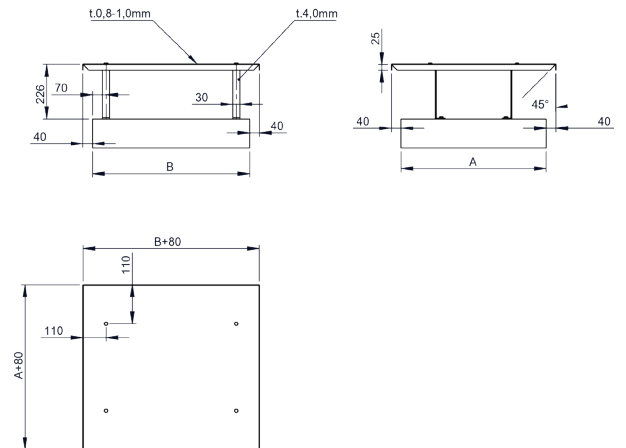

MEE

Meidinger Scheibe aus Edelstahl 6 Stützen

Maße	Code	Länge A+80	Breite B+80	kg
1750 x 500	MEE1750500	1830	580	
1750 x 563	MEE1750563	1830	643	
1750 x 625	MEE1750625	1830	705	
1750 x 688	MEE1750688	1830	768	
1750 x 750	MEE1750750	1830	830	
1750 x 813	MEE1750813	1830	893	
1750 x 875	MEE1750875	1830	955	
1750 x 938	MEE1750938	1830	1018	
1750 x 1000	MEE17501000	1830	1080	
1750 x 1063	MEE17501063	1830	1143	
1750 x 1125	MEE17501125	1830	1205	

MEE

Meidinger Scheibe aus Edelstahl 6 Stützen

Maße	Code	Länge A+80	Breite B+80	kg
1813 x 500	MEE1813500	1893	580	
1813 x 563	MEE1813563	1893	643	
1813 x 625	MEE1813625	1893	705	
1813 x 688	MEE1813688	1893	768	
1813 x 750	MEE1813750	1893	830	
1813 x 813	MEE1813813	1893	893	
1813 x 875	MEE1813875	1893	955	
1813 x 938	MEE1813938	1893	1018	
1813 x 1000	MEE18131000	1893	1080	
1813 x 1063	MEE18131063	1893	1143	
1813 x 1125	MEE18131125	1893	1205	

MEE

Meidinger Scheibe aus Edelstahl 6 Stützen

Maße	Code	Länge A+80	Breite B+80	kg
1875 x 500	MEE1875500	1955	580	
1875 x 563	MEE1875563	1955	643	
1875 x 625	MEE1875625	1955	705	
1875 x 688	MEE1875688	1955	768	
1875 x 750	MEE1875750	1955	830	
1875 x 813	MEE1875813	1955	893	
1875 x 875	MEE1875875	1955	955	
1875 x 938	MEE1875938	1955	1018	
1875 x 1000	MEE18751000	1955	1080	
1875 x 1063	MEE18751063	1955	1143	
1875 x 1125	MEE18751125	1955	1205	