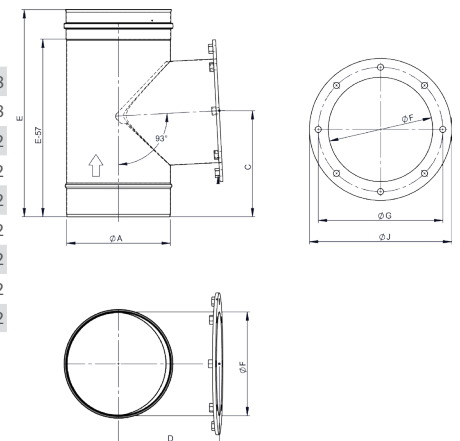

FU061104-2

T-Stück 93° passend für Joukowsky-/ Druckentlastungs- klappe ØBmm

für Ø	Code	A	C	D	E	F	G	H	J	n	n¹	m	kg
400	FU061104-2180	180	196	186	382	180	219		255	8			8
200	FU061104-2200	200	206	195	401	200	241		275	8			8
250	FU061104-2250	250	231	219	451	250	292		325	12			12
300	FU061104-2300	300	256	243	501	300	349		385	12			12
350	FU061104-2350	350	280	266	551	350	405		435	12			12
400	FU061104-2400	400	280	291	551	350	405		435	12			12
450	FU061104-2450	450	280	316	551	350	405		435	12			12
500	FU061104-2500	500	280	341	551	350	405		435	12			12
600	FU061104-2600	600	280	391	551	350	405		435	12			12