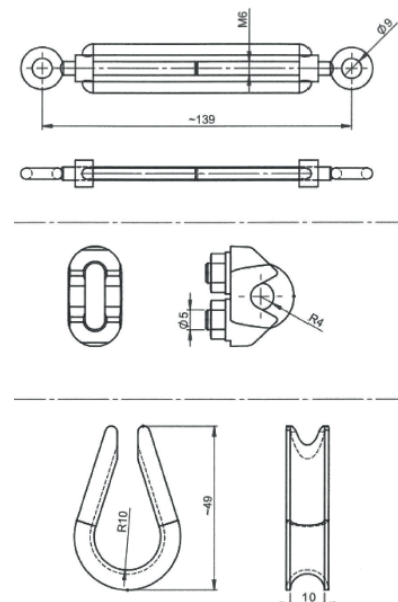

KEEW237

Befestigungsset für 3-Punkt-Abspannschelle
(verzinkt)