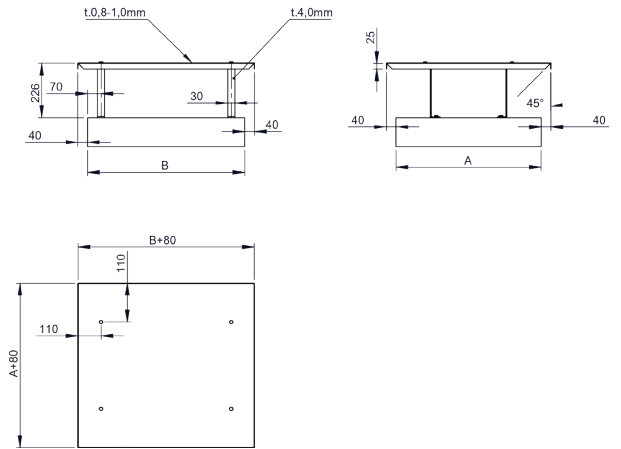

MEE

Meidinger Scheibe aus Edelstahl 6 Stützen

Maße	Code	Länge A+80	Breite B+80	kg
1688 x 500	MEE1688500	1768	580	
1688 x 563	MEE1688563	1768	643	
1688 x 625	MEE1688625	1768	705	
1688 x 688	MEE1688688	1768	768	
1688 x 750	MEE1688750	1768	830	
1688 x 813	MEE1688813	1768	893	
1688 x 875	MEE1688875	1768	955	
1688 x 938	MEE1688938	1768	1018	
1688 x 1000	MEE16881000	1768	1080	
1688 x 1063	MEE16881063	1768	1143	
1688 x 1125	MEE16881125	1768	1205	

MEE

Meidinger Scheibe aus Edelstahl 6 Stützen

Maße	Code	Länge A+80	Breite B+80	kg
1750 x 500	MEE1750500	1830	580	
1750 x 563	MEE1750563	1830	643	
1750 x 625	MEE1750625	1830	705	
1750 x 688	MEE1750688	1830	768	
1750 x 750	MEE1750750	1830	830	
1750 x 813	MEE1750813	1830	893	
1750 x 875	MEE1750875	1830	955	
1750 x 938	MEE1750938	1830	1018	
1750 x 1000	MEE17501000	1830	1080	
1750 x 1063	MEE17501063	1830	1143	
1750 x 1125	MEE17501125	1830	1205	

MEE

Meidinger Scheibe aus Edelstahl 6 Stützen

Maße	Code	Länge A+80	Breite B+80	kg
1813 x 500	MEE1813500	1893	580	
1813 x 563	MEE1813563	1893	643	
1813 x 625	MEE1813625	1893	705	
1813 x 688	MEE1813688	1893	768	
1813 x 750	MEE1813750	1893	830	
1813 x 813	MEE1813813	1893	893	
1813 x 875	MEE1813875	1893	955	
1813 x 938	MEE1813938	1893	1018	
1813 x 1000	MEE18131000	1893	1080	
1813 x 1063	MEE18131063	1893	1143	
1813 x 1125	MEE18131125	1893	1205	