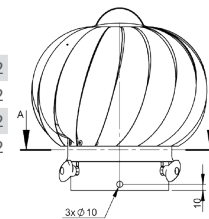

HC15

Hurrican 15 (für Festbrennstoffe) matt

für Ø	Code	A	B	C	D	E	F	G	H	I	n	kg
120	HC15		280						270			2
130	HC15		280						270			2
140	HC15		280						270			2
150	HC15		280						270			2