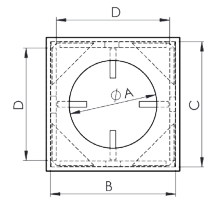

KV300

Kaminverkleidung Alu h=3000mm Kaminmaß

Maße	Code	Länge B+40	Breite C+80	kg
400 x 400	KV3004040	440	440	
400 x 500	KV3004050	440	540	
400 x 600	KV3004060	440	640	
400 x 700	KV3004070	440	740	
400 x 800	KV3004080	440	840	
400 x 900	KV3004090	440	940