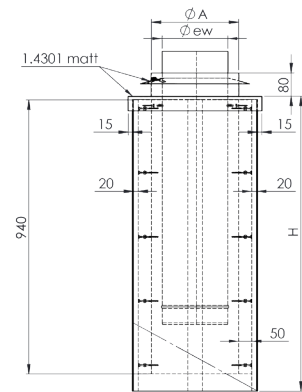

KV300

Kaminverkleidung Alu h=3000mm Kaminmaß

Maße	Code	Länge B+40	Breite C+80	kg
400 x 400	KV3004040	440	440	
400 x 500	KV3004050	440	540	
400 x 600	KV3004060	440	640	
400 x 700	KV3004070	440	740	
400 x 800	KV3004080	440	840	
400 x 900	KV3004090	440	940