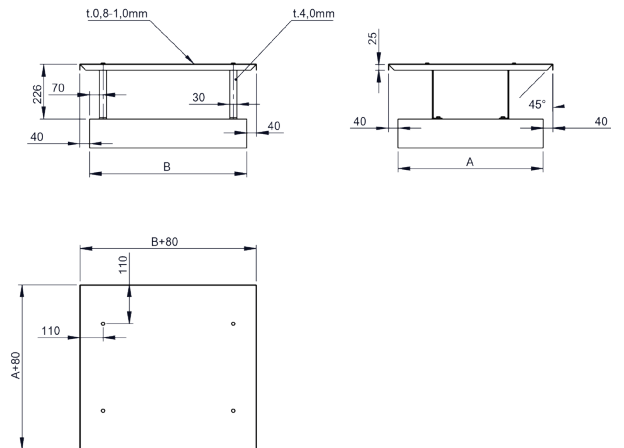

System KAMINHAUBE MEIDINGER SCHEIBE

MEE

Meidinger Scheibe aus Edelstahl 6 Stützen

Maße	Code	Länge A+80	Breite B+80	kg
1250 x 500	MEE1250500	1330	580	
1250 x 563	MEE1250563	1330	643	
1250 x 625	MEE1250625	1330	705	
1250 x 688	MEE1250688	1330	768	
1250 x 750	MEE1250750	1330	830	
1250 x 813	MEE1250813	1330	893	
1250 x 875	MEE1250875	1330	955	
1250 x 938	MEE1250938	1330	1018	
1250 x 1000	MEE12501000	1330	1080	
1250 x 1063	MEE12501063	1330	1143	
1250 x 1125	MEE12501125	1330	1205	

MEE

Meidinger Scheibe aus Edelstahl 6 Stützen

Maße	Code	Länge A+80	Breite B+80	kg
1313 x 500	MEE1313500	1393	580	
1313 x 563	MEE1313563	1393	643	
1313 x 625	MEE1313625	1393	705	
1313 x 688	MEE1313688	1393	768	
1313 x 750	MEE1313750	1393	830	
1313 x 813	MEE1313813	1393	893	
1313 x 875	MEE1313875	1393	955	
1313 x 938	MEE1313938	1393	1018	
1313 x 1000	MEE13131000	1393	1080	
1313 x 1063	MEE13131063	1393	1143	
1313 x 1125	MEE13131125	1393	1205	

MEE

Meidinger Scheibe aus Edelstahl 6 Stützen

Maße	Code	Länge A+80	Breite B+80	kg
1375 x 500	MEE1375500	1455	580	
1375 x 563	MEE1375563	1455	643	
1375 x 625	MEE1375625	1455	705	
1375 x 688	MEE1375688	1455	768	
1375 x 750	MEE1375750	1455	830	
1375 x 813	MEE1375813	1455	893	
1375 x 875	MEE1375875	1455	955	
1375 x 938	MEE1375938	1455	1018	
1375 x 1000	MEE13751000	1455	1080	
1375 x 1063	MEE13751063	1455	1143	
1375 x 1125	MEE13751125	1455	1205	

MEE

Meidinger Scheibe aus Edelstahl 6 Stützen

Maße	Code	Länge A+80	Breite B+80	kg
1438 x 500	MEE1438500	1518	580	
1438 x 563	MEE1438563	1518	643	
1438 x 625	MEE1438625	1518	705	
1438 x 688	MEE1438688	1518	768	
1438 x 750	MEE1438750	1518	830	
1438 x 813	MEE1438813	1518	893	
1438 x 875	MEE1438875	1518	955	
1438 x 938	MEE1438938	1518	1018	
1438 x 1000	MEE14381000	1518	1080	
1438 x 1063	MEE14381063	1518	1143	
1438 x 1125	MEE14381125	1518	1205	