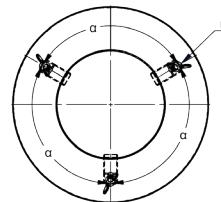

System KAMINAUFsätze

HUBO2E

Lamellenaufsatz Hubo 4 Lamellen und Niets-
treifen, Edelstahl

für Ø	Code	A	B	C	D	E	F	n	β°	kg
80	HUBO2E080			186	94	64		3	120°	1.62
100	HUBO2E100			206	113	84		3	120°	1.77
130	HUBO2E130			236	140	114		3	120°	1.99
150	HUBO2E150			256	160	134		3	120°	2.14
160	HUBO2E160			266	170	144		3	120°	2.22
180	HUBO2E180			286	190	164		3	120°	2.38
200	HUBO2E200			306	210	184		3	120°	2.54
225	HUBO2E225			331	235	209		3	120°	2.74
250	HUBO2E250			356	260	234		3	120°	2.95
300	HUBO2E300			406	310	284		3	120°	3.39

HUBO2CU

Lamellenaufsatz Hubo 4 Lamellen und Niets-
treifen, Kupfer

für Ø	Code	A	B	C	D	E	F	n	β°	kg
80	HUBO2CU080			186	73	69		3	120°	1
100	HUBO2CU100			206	93	89		3	120°	1,1
130	HUBO2CU130			236	123	119		3	120°	1,4
150	HUBO2CU150			256	143	139		3	120°	1,5
160	HUBO2CU160			266	153	149		3	120°	1,6
180	HUBO2CU180			286	173	169		3	120°	1,7
200	HUBO2CU200			306	193	189		3	120°	1,9
225	HUBO2CU225			331	218	214		3	120°	2,1
250	HUBO2CU250			356	243	239		3	120°	2,3
300	HUBO2CU300			406	293	289		3	120°	2,7