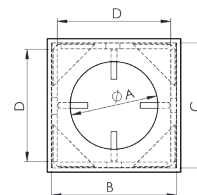

KV250

Kaminverkleidung Alu h=2500mm Kaminmaß

Maße	Code	Länge B+40	Breite C+80	kg
800 x 800	KV2508080	840	840	
800 x 900	KV2508090	840	940	
800 x 1000	KV25080100	840	1040	
800 x 1100	KV25080110	840	1140	
800 x 1200	KV25080120	840	1240	
800 x 1300	KV25080130	840	1340