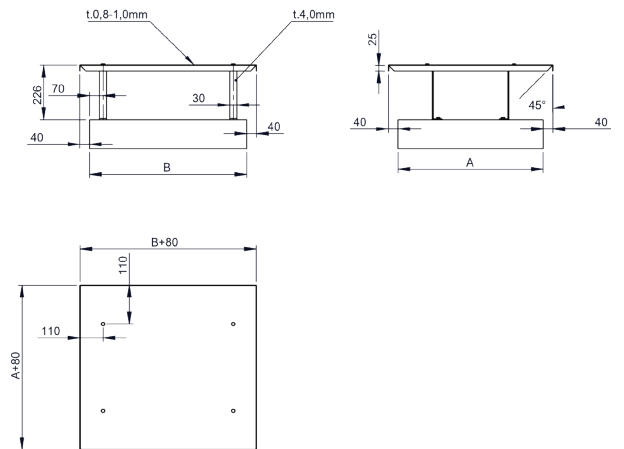

MEE

Meidinger Scheibe aus Edelstahl 6 Stützen

Maße	Code	Länge A+80	Breite B+80	kg
1875 x 500	MEE1875500	1955	580	
1875 x 563	MEE1875563	1955	643	
1875 x 625	MEE1875625	1955	705	
1875 x 688	MEE1875688	1955	768	
1875 x 750	MEE1875750	1955	830	
1875 x 813	MEE1875813	1955	893	
1875 x 875	MEE1875875	1955	955	
1875 x 938	MEE1875938	1955	1018	
1875 x 1000	MEE18751000	1955	1080	
1875 x 1063	MEE18751063	1955	1143	
1875 x 1125	MEE18751125	1955	1205	

MEE

Meidinger Scheibe aus Edelstahl 6 Stützen

Maße	Code	Länge A+80	Breite B+80	kg
1938 x 500	MEE1938500	2018	580	
1938 x 563	MEE1938563	2018	643	
1938 x 625	MEE1938625	2018	705	
1938 x 688	MEE1938688	2018	768	
1938 x 750	MEE1938750	2018	830	
1938 x 813	MEE1938813	2018	893	
1938 x 875	MEE1938875	2018	955	
1938 x 938	MEE1938938	2018	1018	
1938 x 1000	MEE19381000	2018	1080	
1938 x 1063	MEE19381063	2018	1143	
1938 x 1125	MEE19381125	2018	1205	

System KAMINHAUBE MEIDINGER SCHEIBE

MEE

Meidinger Scheibe aus Edelstahl 6 Stützen

Maße	Code	Länge A+80	Breite B+80	kg
2000 x 500	MEE2000500	2080	580	
2000 x 563	MEE2000563	2080	643	
2000 x 625	MEE2000625	2080	705	
2000 x 688	MEE2000688	2080	768	
2000 x 750	MEE2000750	2080	830	
2000 x 813	MEE2000813	2080	893	
2000 x 875	MEE2000875	2080	955	
2000 x 938	MEE2000938	2080	1018	
2000 x 1000	MEE20001000	2080	1080	
2000 x 1063	MEE20001063	2080	1143	
2000 x 1125	MEE20001125	2080	1205	