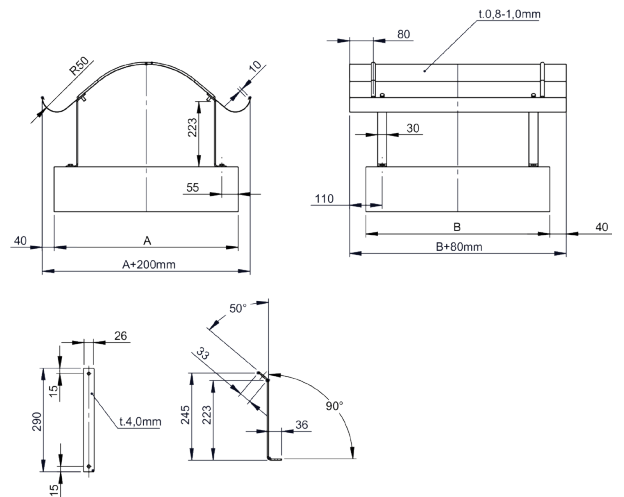

NAE

Napoleonhaube aus Edelstahl 6 Stützen

Maße	Code	Länge A+80	Breite B+80	kg
1188 x 500	NAE1188500	1268	580	
1188 x 563	NAE1188563	1268	643	
1188 x 625	NAE1188625	1268	705	
1188 x 688	NAE1188688	1268	768	
1188 x 750	NAE1188750	1268	830	
1188 x 813	NAE1188813	1268	893	
1188 x 875	NAE1188875	1268	955	
1188 x 938	NAE1188938	1268	1018	
1188 x 1000	NAE11881000	1268	1080	
1188 x 1063	NAE11881063	1268	1143	
1188 x 1125	NAE11881125	1268	1205	

NAE

Napoleonhaube aus Edelstahl 6 Stützen

Maße	Code	Länge A+80	Breite B+80	kg
1250 x 500	NAE1250500	1330	580	
1250 x 563	NAE1250563	1330	643	
1250 x 625	NAE1250625	1330	705	
1250 x 688	NAE1250688	1330	768	
1250 x 750	NAE1250750	1330	830	
1250 x 813	NAE1250813	1330	893	
1250 x 875	NAE1250875	1330	955	
1250 x 938	NAE1250938	1330	1018	
1250 x 1000	NAE12501000	1330	1080	
1250 x 1063	NAE12501063	1330	1143	
1250 x 1125	NAE12501125	1330	1205	

NAE

Napoleonhaube aus Edelstahl 6 Stützen

Maße	Code	Länge A+80	Breite B+80	kg
1313 x 500	NAE1313500	1393	580	
1313 x 563	NAE1313563	1393	643	
1313 x 625	NAE1313625	1393	705	
1313 x 688	NAE1313688	1393	768	
1313 x 750	NAE1313750	1393	830	
1313 x 813	NAE1313813	1393	893	
1313 x 875	NAE1313875	1393	955	
1313 x 938	NAE1313938	1393	1018	
1313 x 1000	NAE13131000	1393	1080	
1313 x 1063	NAE13131063	1393	1143	
1313 x 1125	NAE13131125	1393	1205	