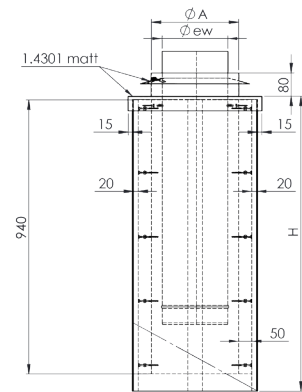

KV250

Kaminverkleidung Alu h=2500mm Kaminmaß

Maße	Code	Länge B+40	Breite C+80	kg
400 x 400	KV2504040	440	440	
400 x 500	KV2504050	440	540	
400 x 600	KV2504060	440	640	
400 x 700	KV2504070	440	740	
400 x 800	KV2504080	440	840	
400 x 900	KV2504090	440	940