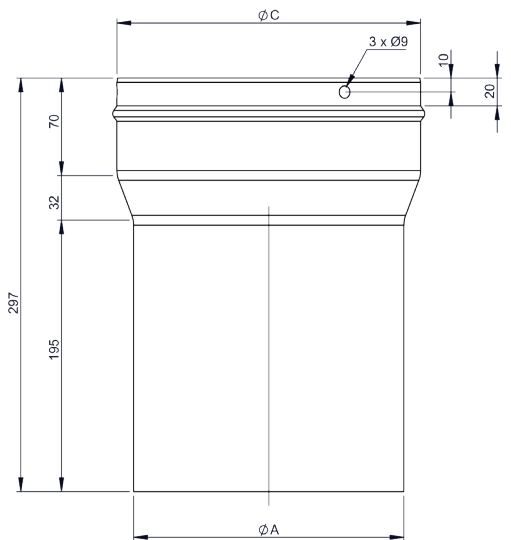

FU2248

Einschubstutzen für Hurrican passend in DW

für Ø	Code	A	B	C	D	E	F	G	H	I	n	kg
120	FU2248120	114										0,6
130	FU2248130	124										0,6
140	FU2248140	134										0,6
150	FU2248150	144										0,6
160	FU2248160	154										0,7
180	FU2248180	174										0,8
200	FU2248200	194										0,9
225	FU2248225	219										1
250	FU2248250	244										1,1
300	FU2248300	294										1,3
350	FU2248350	311										1,6