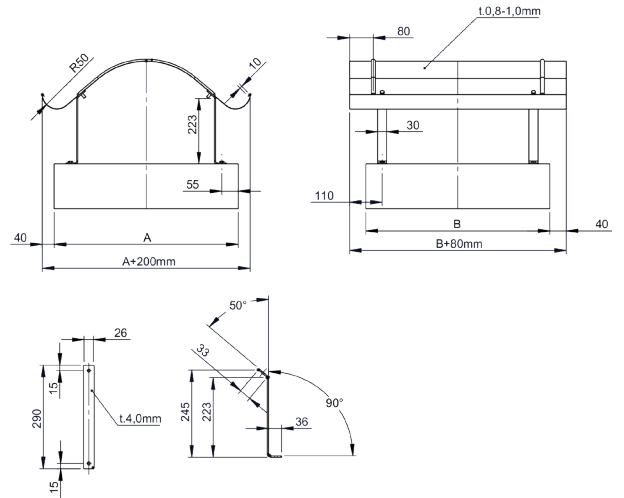

ABE

Abdeckplatte aus Edelstahl ab Länge 938 mm

Maße	Code	Länge	Breite	kg	Maße	Code	Länge	Breite	kg
938 x 938	ABE938938	938	938		938 x 1938	ABE9381938	938	1938	
938 x 1000	ABE9381000	938	1000		938 x 2000	ABE9382000	938	2000	
938 x 1063	ABE9381063	938	1063						
938 x 1125	ABE9381125	938	1125						
938 x 1188	ABE9381188	938	1188						
938 x 1250	ABE9381250	938	1250						
938 x 1313	ABE9381313	938	1313						
938 x 1375	ABE9381375	938	1375						
938 x 1438	ABE9381438	938	1438						
938 x 1500	ABE9381500	938	1500						
938 x 1563	ABE9381563	938	1563						
938 x 1625	ABE9381625	938	1625						
938 x 1688	ABE9381688	938	1688						
938 x 1750	ABE9381750	938	1750						
938 x 1813	ABE9381813	938	1813						
938 x 1875	ABE9381875	938	1875						

Maße	Code	Länge A+80	Breite B+80	kg
688 x 500	NAE688500	768	580	
688 x 563	NAE688563	768	643	
688 x 625	NAE688625	768	705	
688 x 688	NAE688688	768	768	

NAE

Napoleonhaube aus Edelstahl 4 Stützen

Maße	Code	Länge A+80	Breite B+80	kg
750 x 500	NAE750500	830	580	
750 x 563	NAE750563	830	643	
750 x 625	NAE750625	830	705	
750 x 688	NAE750688	830	768	
750 x 750	NAE750750	830	830	

NAE

Napoleonhaube aus Edelstahl 4 Stützen

Maße	Code	Länge A+80	Breite B+80	kg
813 x 500	NAE813500	893	580	
813 x 563	NAE813563	893	643	
813 x 625	NAE813625	893	705	
813 x 688	NAE813688	893	768	
813 x 750	NAE813750	893	830	
813 x 813	NAE813813	893	893	

NAE

Napoleonhaube aus Edelstahl 4 Stützen

Maße	Code	Länge A+80	Breite B+80	kg
875 x 500	NAE875500	955	580	
875 x 563	NAE875563	955	643	
875 x 625	NAE875625	955	705	
875 x 688	NAE875688	955	768	
875 x 750	NAE875750	955	830	
875 x 813	NAE875813	955	893	
875 x 875	NAE875875	955	955	