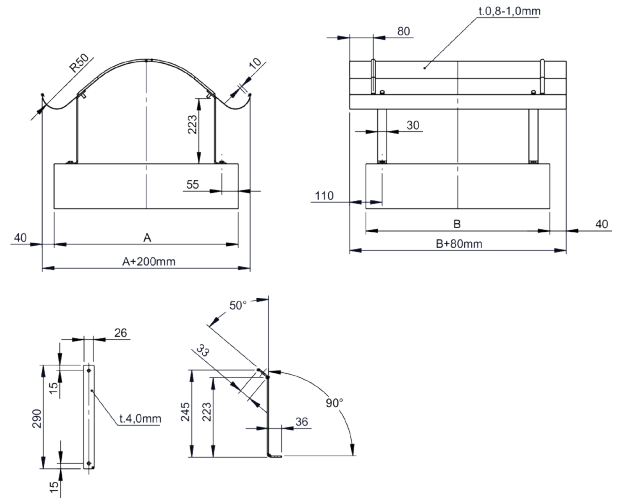

NAE

Napoleonhaube aus Edelstahl 6 Stützen

Maße	Code	Länge A+80	Breite B+80	kg
1500 x 500	NAE1500500	1580	580	
1500 x 563	NAE1500563	1580	643	
1500 x 625	NAE1500625	1580	705	
1500 x 688	NAE1500688	1580	768	
1500 x 750	NAE1500750	1580	830	
1500 x 813	NAE1500813	1580	893	
1500 x 875	NAE1500875	1580	955	
1500 x 938	NAE1500938	1580	1018	
1500 x 1000	NAE15001000	1580	1080	
1500 x 1063	NAE15001063	1580	1143	
1500 x 1125	NAE15001125	1580	1205	

NAE

Napoleonhaube aus Edelstahl 6 Stützen

Maße	Code	Länge A+80	Breite B+80	kg
1563 x 500	NAE1563500	1643	580	
1563 x 563	NAE1563563	1643	643	
1563 x 625	NAE1563625	1643	705	
1563 x 688	NAE1563688	1643	768	
1563 x 750	NAE1563750	1643	830	
1563 x 813	NAE1563813	1643	893	
1563 x 875	NAE1563875	1643	955	
1563 x 938	NAE1563938	1643	1018	
1563 x 1000	NAE15631000	1643	1080	
1563 x 1063	NAE15631063	1643	1143	
1563 x 1125	NAE15631125	1643	1205	

NAE

Napoleonhaube aus Edelstahl 6 Stützen

Maße	Code	Länge A+80	Breite B+80	kg
1625 x 500	NAE1625500	1705	580	
1625 x 563	NAE1625563	1705	643	
1625 x 625	NAE1625625	1705	705	
1625 x 688	NAE1625688	1705	768	
1625 x 750	NAE1625750	1705	830	
1625 x 813	NAE1625813	1705	893	
1625 x 875	NAE1625875	1705	955	
1625 x 938	NAE1625938	1705	1018	
1625 x 1000	NAE16251000	1705	1080	
1625 x 1063	NAE16251063	1705	1143	
1625 x 1125	NAE16251125	1705	1205	