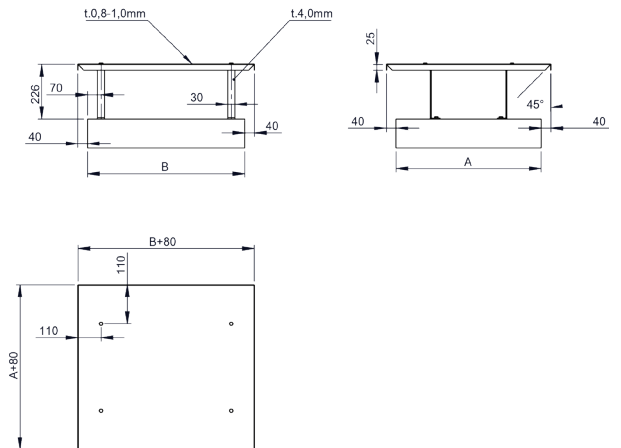

MEE

Meidinger Scheibe aus Edelstahl 6 Stützen

Maße	Code	Länge A+80	Breite B+80	kg
1375 x 500	MEE1375500	1455	580	
1375 x 563	MEE1375563	1455	643	
1375 x 625	MEE1375625	1455	705	
1375 x 688	MEE1375688	1455	768	
1375 x 750	MEE1375750	1455	830	
1375 x 813	MEE1375813	1455	893	
1375 x 875	MEE1375875	1455	955	
1375 x 938	MEE1375938	1455	1018	
1375 x 1000	MEE13751000	1455	1080	
1375 x 1063	MEE13751063	1455	1143	
1375 x 1125	MEE13751125	1455	1205	

MEE

Meidinger Scheibe aus Edelstahl 6 Stützen

Maße	Code	Länge A+80	Breite B+80	kg
1438 x 500	MEE1438500	1518	580	
1438 x 563	MEE1438563	1518	643	
1438 x 625	MEE1438625	1518	705	
1438 x 688	MEE1438688	1518	768	
1438 x 750	MEE1438750	1518	830	
1438 x 813	MEE1438813	1518	893	
1438 x 875	MEE1438875	1518	955	
1438 x 938	MEE1438938	1518	1018	
1438 x 1000	MEE14381000	1518	1080	
1438 x 1063	MEE14381063	1518	1143	
1438 x 1125	MEE14381125	1518	1205	

MEE

Meidinger Scheibe aus Edelstahl 6 Stützen

Maße	Code	Länge A+80	Breite B+80	kg
1500 x 500	MEE1500500	1580	580	
1500 x 563	MEE1500563	1580	643	
1500 x 625	MEE1500625	1580	705	
1500 x 688	MEE1500688	1580	768	
1500 x 750	MEE1500750	1580	830	
1500 x 813	MEE1500813	1580	893	
1500 x 875	MEE1500875	1580	955	
1500 x 938	MEE1500938	1580	1018	
1500 x 1000	MEE15001000	1580	1080	
1500 x 1063	MEE15001063	1580	1143	
1500 x 1125	MEE15001125	1580	1205	

MEE

Meidinger Scheibe aus Edelstahl 6 Stützen

Maße	Code	Länge A+80	Breite B+80	kg
1563 x 500	MEE1563500	1643	580	
1563 x 563	MEE1563563	1643	643	
1563 x 625	MEE1563625	1643	705	
1563 x 688	MEE1563688	1643	768	
1563 x 750	MEE1563750	1643	830	
1563 x 813	MEE1563813	1643	893	
1563 x 875	MEE1563875	1643	955	
1563 x 938	MEE1563938	1643	1018	
1563 x 1000	MEE15631000	1643	1080	
1563 x 1063	MEE15631063	1643	1143	
1563 x 1125	MEE15631125	1643	1205	