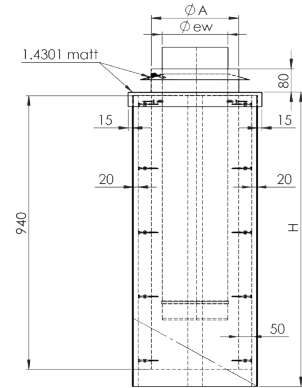

KV300

Kaminverkleidung Alu h=3000mm Kaminmaß

Maße	Code	Länge B+40	Breite C+80	kg
600 x 600	KV3006060	640	640	
600 x 700	KV3006070	640	740	
600 x 800	KV3006080	640	840	
600 x 900	KV3006090	640	940	
600 x 1000	KV30060100	640	1040	
600 x 1100	KV30060110	640	1140	
600 x 1200	KV30060120	640	1240	
600 x 1300	KV30060130	640	1340