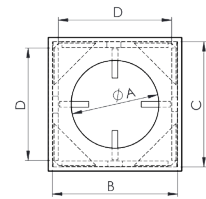

KV250

Kaminverkleidung Alu h=2500mm Kaminmaß

Maße	Code	Länge B+40	Breite C+80	kg
400 x 400	KV2504040	440	440	
400 x 500	KV2504050	440	540	
400 x 600	KV2504060	440	640	
400 x 700	KV2504070	440	740	
400 x 800	KV2504080	440	840	
400 x 900	KV2504090	440	940