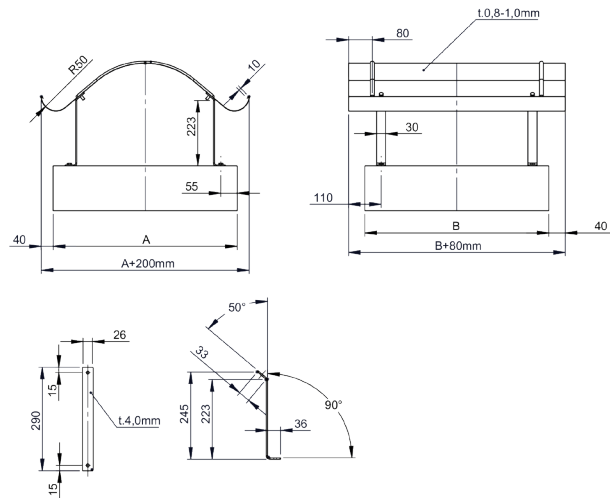

NAE

Napoleonhaube aus Edelstahl 6 Stützen

Maße	Code	Länge A+80	Breite B+80	kg
1688 x 500	NAE1688500	1768	580	
1688 x 563	NAE1688563	1768	643	
1688 x 625	NAE1688625	1768	705	
1688 x 688	NAE1688688	1768	768	
1688 x 750	NAE1688750	1768	830	
1688 x 813	NAE1688813	1768	893	
1688 x 875	NAE1688875	1768	955	
1688 x 938	NAE1688938	1768	1018	
1688 x 1000	NAE16881000	1768	1080	
1688 x 1063	NAE16881063	1768	1143	
1688 x 1125	NAE16881125	1768	1205	

NAE

Napoleonhaube aus Edelstahl 6 Stützen

Maße	Code	Länge A+80	Breite B+80	kg
1750 x 500	NAE1750500	1830	580	
1750 x 563	NAE1750563	1830	643	
1750 x 625	NAE1750625	1830	705	
1750 x 688	NAE1750688	1830	768	
1750 x 750	NAE1750750	1830	830	
1750 x 813	NAE1750813	1830	893	
1750 x 875	NAE1750875	1830	955	
1750 x 938	NAE1750938	1830	1018	
1750 x 1000	NAE17501000	1830	1080	
1750 x 1063	NAE17501063	1830	1143	
1750 x 1125	NAE17501125	1830	1205	

System KAMINHAUBE NAPOLEONHAUBE

NAE

Napoleonhaube aus Edelstahl 6 Stützen

Maße	Code	Länge A+80	Breite B+80	kg
1813 x 500	NAE1813500	1893	580	
1813 x 563	NAE1813563	1893	643	
1813 x 625	NAE1813625	1893	705	
1813 x 688	NAE1813688	1893	768	
1813 x 750	NAE1813750	1893	830	
1813 x 813	NAE1813813	1893	893	
1813 x 875	NAE1813875	1893	955	
1813 x 938	NAE1813938	1893	1018	
1813 x 1000	NAE18131000	1893	1080	
1813 x 1063	NAE18131063	1893	1143	
1813 x 1125	NAE18131125	1893	1205	