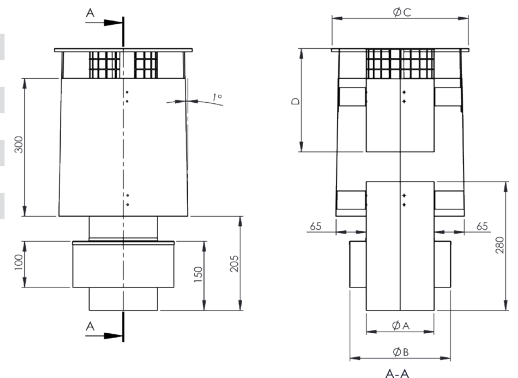

JET

Düsenaufsatz mit Universaleinschub passend in EW und DW

für Ø	Code	A	B	C	D	E	F	G	H	I	n	kg
130	JET130	128	200	225	225							
150	JET150	148	220	225	225							
160	JET160											
180	JET180	175	249	245	245							
200	JET200	198	271	245	245							
225	JET225											
250	JET250	248	320	265	265							
300	JET300