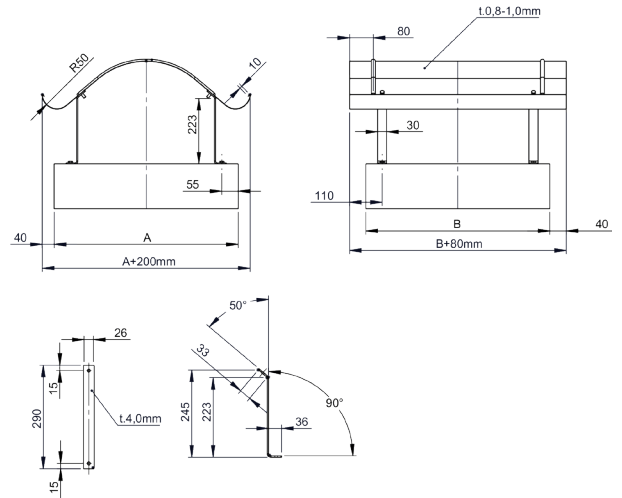

ABE

Abdeckplatte aus Edelstahl ab Länge 938 mm

Maße	Code	Länge	Breite	kg	Maße	Code	Länge	Breite	kg
938 x 938	ABE938938	938	938		938 x 1938	ABE9381938	938	1938	
938 x 1000	ABE9381000	938	1000		938 x 2000	ABE9382000	938	2000	
938 x 1063	ABE9381063	938	1063						
938 x 1125	ABE9381125	938	1125						
938 x 1188	ABE9381188	938	1188						
938 x 1250	ABE9381250	938	1250						
938 x 1313	ABE9381313	938	1313						
938 x 1375	ABE9381375	938	1375						
938 x 1438	ABE9381438	938	1438						
938 x 1500	ABE9381500	938	1500						
938 x 1563	ABE9381563	938	1563						
938 x 1625	ABE9381625	938	1625						
938 x 1688	ABE9381688	938	1688						
938 x 1750	ABE9381750	938	1750						
938 x 1813	ABE9381813	938	1813						
938 x 1875	ABE9381875	938	1875						

ABE

Abdeckplatte aus Edelstahl ab Länge 1125 mm

Maße	Code	Länge	Breite	kg
1125 x 1125	ABE11251125	1125	1125	
1125 x 1188	ABE11251188	1125	1188	
1125 x 1250	ABE11251250	1125	1250	
1125 x 1313	ABE11251313	1125	1313	
1125 x 1375	ABE11251375	1125	1375	
1125 x 1438	ABE11251438	1125	1438	
1125 x 1500	ABE11251500	1125	1500	
1125 x 1563	ABE11251563	1125	1563	
1125 x 1625	ABE11251625	1125	1625	
1125 x 1688	ABE11251688	1125	1688	
1125 x 1750	ABE11251750	1125	1750	
1125 x 1813	ABE11251813	1125	1813	
1125 x 1875	ABE11251875	1125	1875	
1125 x 1938	ABE11251938	1125	1938	
1125 x 2000	ABE11252000	1125	2000	

NAE

Napoleonhaube aus Edelstahl 4 Stützen

Maße	Code	Länge A+80	Breite B+80	kg
625 x 500	NAE625500	705	580	
625 x 563	NAE625563	705	643	
625 x 625	NAE625625	705	705	

System KAMINHAUBE NAPOLEONHAUBE

NAE

Napoleonhaube aus Edelstahl 4 Stützen

Maße	Code	Länge A+80	Breite B+80	kg
688 x 500	NAE688500	768	580	
688 x 563	NAE688563	768	643	
688 x 625	NAE688625	768	705	
688 x 688	NAE688688	768	768	

NAE

Napoleonhaube aus Edelstahl 4 Stützen

Maße	Code	Länge A+80	Breite B+80	kg
750 x 500	NAE750500	830	580	
750 x 563	NAE750563	830	643	
750 x 625	NAE750625	830	705	
750 x 688	NAE750688	830	768	
750 x 750	NAE750750	830	830	