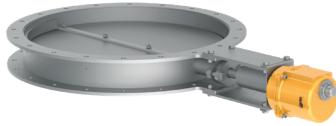

MAK-HT-A1-00-FL

Motorisch gesteuerte Abgasklappe bis 600 °C
Motor MAK-A1

für Ø	Code	A	B	C	D	E	F	G	H	I	n	kg
150	MAK-HT-A1-00-FL150								85			21.2
200	MAK-HT-A1-00-FL200								85			23
250	MAK-HT-A1-00-FL250								85			25.1
300	MAK-HT-A1-00-FL300								85			28
350	MAK-HT-A1-00-FL350								85			30.5