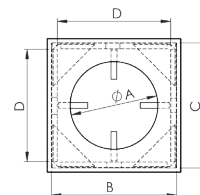

KV200

Kaminverkleidung Alu h=2000mm Kaminmaß

Maße	Code	Länge B+40	Breite C+80	kg
800 x 800	KV2008080	840	840	
800 x 900	KV2008090	840	940	
800 x 1000	KV20080100	840	1040	
800 x 1100	KV20080110	840	1140	
800 x 1200	KV20080120	840	1240	
800 x 1300	KV20080130	840	1340