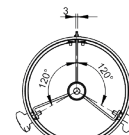

für Ø	Code	A	B	C	D	E	F	G	H	I	n	kg
120	HC15		280						270			2
130	HC15		280						270			2
140	HC15		280						270			2
150	HC15		280						270			2