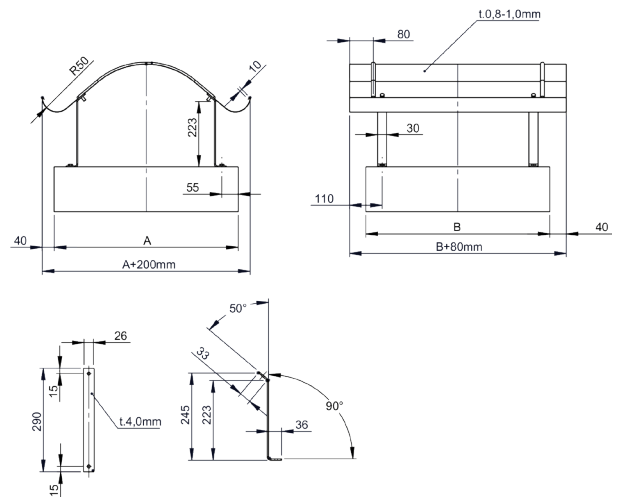

Maße	Code	Länge A+80	Breite B+80	kg
688 x 500	NAE688500	768	580	
688 x 563	NAE688563	768	643	
688 x 625	NAE688625	768	705	
688 x 688	NAE688688	768	768	

NAE

Napoleonhaube aus Edelstahl 4 Stützen

Maße	Code	Länge A+80	Breite B+80	kg
750 x 500	NAE750500	830	580	
750 x 563	NAE750563	830	643	
750 x 625	NAE750625	830	705	
750 x 688	NAE750688	830	768	
750 x 750	NAE750750	830	830	

NAE

Napoleonhaube aus Edelstahl 4 Stützen

Maße	Code	Länge A+80	Breite B+80	kg
813 x 500	NAE813500	893	580	
813 x 563	NAE813563	893	643	
813 x 625	NAE813625	893	705	
813 x 688	NAE813688	893	768	
813 x 750	NAE813750	893	830	
813 x 813	NAE813813	893	893	