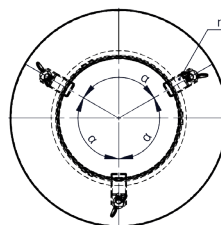

DW93

Schwedenhaube

HUBO1E

Lamellenaufsatz mit 4 Lamellen und Universaleinschub passend EW und DW, Edelstahl hochglanz

für Ø	Code	A	B	C	D	E	F	n	β°	kg
80	HUBO1E080			186	71			3	120°	1,2
100	HUBO1E100			206	91			3	120°	1,4
130	HUBO1E130			236	121			3	120°	1,6
150	HUBO1E150			256	141			3	120°	1,9
160	HUBO1E160			266	151			3	120°	2
180	HUBO1E180			286	171			3	120°	2,2
200	HUBO1E200			306	191			3	120°	2,4
225	HUBO1E225			331	216			3	120°	2,6
250	HUBO1E250			356	241			3	120°	2,9
300	HUBO1E300			406	291			3	120°	3,5