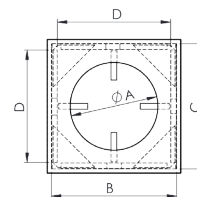

System KAMINVERKLEIDUNG

KV250

Kaminverkleidung Alu h=2500mm Kaminmaß

Maße	Code	Länge B+40	Breite C+80	kg
700 x 700	KV2507070	740	740	
700 x 800	KV2507080	740	840	
700 x 900	KV2507090	740	940	
700 x 1000	KV25070100	740	1040	
700 x 1100	KV25070110	740	1140	
700 x 1200	KV25070120	740	1240	
700 x 1300	KV25070130	740	1340