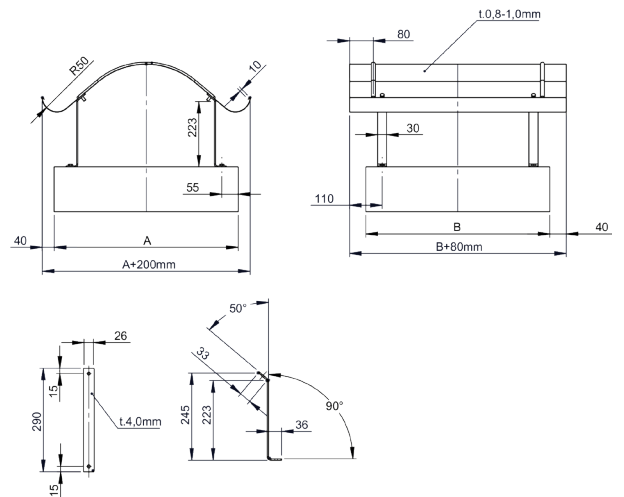

ABE

Abdeckplatte aus Edelstahl ab Länge 938 mm

Maße	Code	Länge	Breite	kg	Maße	Code	Länge	Breite	kg
938 x 938	ABE938938	938	938		938 x 1938	ABE9381938	938	1938	
938 x 1000	ABE9381000	938	1000		938 x 2000	ABE9382000	938	2000	
938 x 1063	ABE9381063	938	1063						
938 x 1125	ABE9381125	938	1125						
938 x 1188	ABE9381188	938	1188						
938 x 1250	ABE9381250	938	1250						
938 x 1313	ABE9381313	938	1313						
938 x 1375	ABE9381375	938	1375						
938 x 1438	ABE9381438	938	1438						
938 x 1500	ABE9381500	938	1500						
938 x 1563	ABE9381563	938	1563						
938 x 1625	ABE9381625	938	1625						
938 x 1688	ABE9381688	938	1688						
938 x 1750	ABE9381750	938	1750						
938 x 1813	ABE9381813	938	1813						
938 x 1875	ABE9381875	938	1875						

ABE

Abdeckplatte aus Edelstahl ab Länge 1125 mm

Maße	Code	Länge	Breite	kg
1125 x 1125	ABE11251125	1125	1125	
1125 x 1188	ABE11251188	1125	1188	
1125 x 1250	ABE11251250	1125	1250	
1125 x 1313	ABE11251313	1125	1313	
1125 x 1375	ABE11251375	1125	1375	
1125 x 1438	ABE11251438	1125	1438	
1125 x 1500	ABE11251500	1125	1500	
1125 x 1563	ABE11251563	1125	1563	
1125 x 1625	ABE11251625	1125	1625	
1125 x 1688	ABE11251688	1125	1688	
1125 x 1750	ABE11251750	1125	1750	
1125 x 1813	ABE11251813	1125	1813	
1125 x 1875	ABE11251875	1125	1875	
1125 x 1938	ABE11251938	1125	1938	
1125 x 2000	ABE11252000	1125	2000	

System KAMINHAUBE NAPOLEONHAUBE

NAE

Napoleonhaube aus Edelstahl 4 Stützen

Maße	Code	Länge A+80	Breite B+80	kg
500 x 500	NAE500500	580	580	

NAE

Napoleonhaube aus Edelstahl 4 Stützen

Maße	Code	Länge A+80	Breite B+80	kg
563 x 500	NAE563500	643	580	
563 x 563	NAE563563	643	643	

Maße	Code	Länge A+80	Breite B+80	kg
688 x 500	NAE688500	768	580	
688 x 563	NAE688563	768	643	
688 x 625	NAE688625	768	705	
688 x 688	NAE688688	768	768	

NAE

Napoleonhaube aus Edelstahl 4 Stützen

Maße	Code	Länge A+80	Breite B+80	kg
750 x 500	NAE750500	830	580	
750 x 563	NAE750563	830	643	
750 x 625	NAE750625	830	705	
750 x 688	NAE750688	830	768	
750 x 750	NAE750750	830	830	