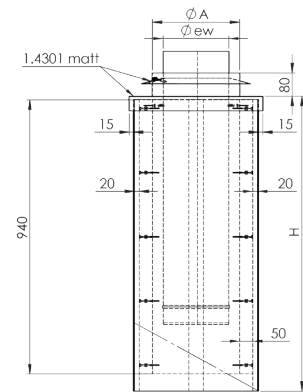

KV200

Kaminverkleidung Alu h=2000mm Kaminmaß

Maße	Code	Länge B+40	Breite C+80	kg
400 x 400	KV2004040	440	440	
400 x 500	KV2004050	440	540	
400 x 600	KV2004060	440	640	
400 x 700	KV2004070	440	740	
400 x 800	KV2004080	440	840	
400 x 900	KV2004090	440	940