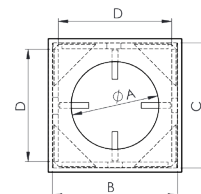

KV150

Kaminverkleidung Alu h=1500mm Kaminmaß

Maße	Code	Länge B+40	Breite C+80	kg
1000 x 1000	KV150100100	1040	1040	
1000 x 1100	KV150100110	1040	1140	
1000 x 1200	KV150100120	1040	1240	
1000 x 1300	KV150100130	1040	1340