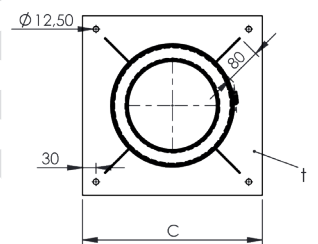

Kamincerhöhung doppelwandig 0,6mm
l=500mm

Ø	Code	A	B	C	H	kg
115	KEDW226115	110	180		nach Kundenangabe	
130	KEDW226130	135	185		nach Kundenangabe	
150	KEDW226150	145	215		nach Kundenangabe	
160	KEDW226160	155	225		nach Kundenangabe	
180	KEDW226180	175	245		nach Kundenangabe	
200	KEDW226200	195	265		nach Kundenangabe	
225	KEDW226225	220	280		nach Kundenangabe	
250	KEDW226250	245	315		nach Kundenangabe	
300	KEDW226300	295	365		nach Kundenangabe	
350	KEDW226350	345	415		nach Kundenangabe	
400	KEDW226400	395	395		nach Kundenangabe	

KEDW227

Kamincerhöhung doppelwandig 0,6mm
l=1000mm

Ø	Code	A	B	C	H	kg
115	KEDW227115	110	415		nach Kundenangabe	
130	KEDW227130	125	195		nach Kundenangabe	
150	KEDW227150	145	215		nach Kundenangabe	
160	KEDW227160	155	225		nach Kundenangabe	
180	KEDW227180	175	245		nach Kundenangabe	
200	KEDW227200	195	265		nach Kundenangabe	
225	KEDW227225	220	280		nach Kundenangabe	
250	KEDW227250	245	315		nach Kundenangabe	
300	KEDW227300	295	365		nach Kundenangabe	
350	KEDW227350	345	415		nach Kundenangabe	
400	KEDW227400	395	465		nach Kundenangabe	

KEDW228

Kamincerhöhung doppelwandig 0,6mm
l=1500mm

Ø	Code	A	B	C	H	kg
115	KEDW228115	110	180		nach Kundenangabe	
130	KEDW228130	125	195		nach Kundenangabe	
150	KEDW228150	145	215		nach Kundenangabe	
160	KEDW228160	155	225		nach Kundenangabe	
180	KEDW228180	175	245		nach Kundenangabe	
200	KEDW228200	195	265		nach Kundenangabe	
225	KEDW228225	220	280		nach Kundenangabe	
250	KEDW228250	245	315		nach Kundenangabe	
300	KEDW228300	295	365		nach Kundenangabe	
350	KEDW228350	345	415		nach Kundenangabe	
400	KEDW228400	395	465		nach Kundenangabe	