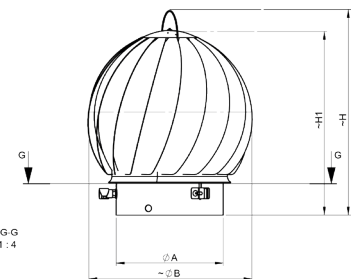

HC15-1

Hurrican 15 (für Öl- und Gas) matt

für Ø	Code	A	B	C	D	E	F	G	H	n	Hmax	kg
120	HC15-1	157	280						270	20	300	2
130	HC15-1	157	280						270	20	300	2
140	HC15-1	157	280						270	20	300	2
150	HC15-1	157	280						270	20	300	2

G-G
1:4