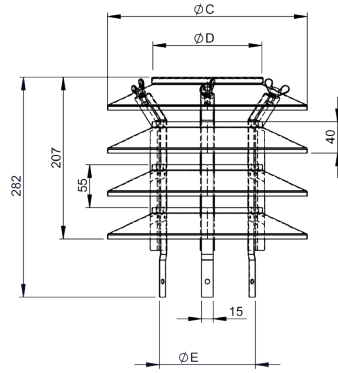

System KAMINAUFsätze

HUBO2E

Lamellenaufsatz Hubo 4 Lamellen und Niets-
treifen, Edelstahl

für Ø	Code	A	B	C	D	E	F	n	β°	kg
80	HUBO2E080			186	94	64		3	120°	1.62
100	HUBO2E100			206	113	84		3	120°	1.77
130	HUBO2E130			236	140	114		3	120°	1.99
150	HUBO2E150			256	160	134		3	120°	2.14
160	HUBO2E160			266	170	144		3	120°	2.22
180	HUBO2E180			286	190	164		3	120°	2.38
200	HUBO2E200			306	210	184		3	120°	2.54
225	HUBO2E225			331	235	209		3	120°	2.74
250	HUBO2E250			356	260	234		3	120°	2.95
300	HUBO2E300			406	310	284		3	120°	3.39