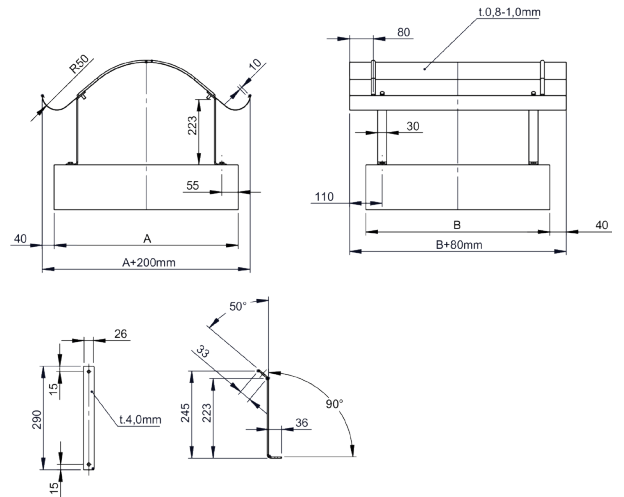

NAE

Napoleonhaube aus Edelstahl 4 Stützen

Maße	Code	Länge A+80	Breite B+80	kg
875 x 500	NAE875500	955	580	
875 x 563	NAE875563	955	643	
875 x 625	NAE875625	955	705	
875 x 688	NAE875688	955	768	
875 x 750	NAE875750	955	830	
875 x 813	NAE875813	955	893	
875 x 875	NAE875875	955	955	

NAE

Napoleonhaube aus Edelstahl 4 Stützen

Maße	Code	Länge A+80	Breite B+80	kg
938 x 500	NAE938500	1018	580	
938 x 563	NAE938563	1018	643	
938 x 625	NAE938625	1018	705	
938 x 688	NAE938688	1018	768	
938 x 750	NAE938750	1018	830	
938 x 813	NAE938813	1018	893	
938 x 875	NAE938875	1018	955	
938 x 938	NAE938938	1018	1018	