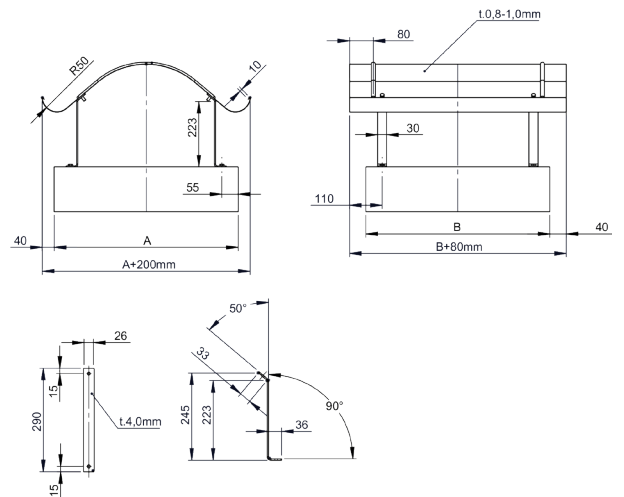

NAE

Napoleonhaube aus Edelstahl 6 Stützen

Maße	Code	Länge A+80	Breite B+80	kg
1563 x 500	NAE1563500	1643	580	
1563 x 563	NAE1563563	1643	643	
1563 x 625	NAE1563625	1643	705	
1563 x 688	NAE1563688	1643	768	
1563 x 750	NAE1563750	1643	830	
1563 x 813	NAE1563813	1643	893	
1563 x 875	NAE1563875	1643	955	
1563 x 938	NAE1563938	1643	1018	
1563 x 1000	NAE15631000	1643	1080	
1563 x 1063	NAE15631063	1643	1143	
1563 x 1125	NAE15631125	1643	1205	

NAE

Napoleonhaube aus Edelstahl 6 Stützen

Maße	Code	Länge A+80	Breite B+80	kg
1625 x 500	NAE1625500	1705	580	
1625 x 563	NAE1625563	1705	643	
1625 x 625	NAE1625625	1705	705	
1625 x 688	NAE1625688	1705	768	
1625 x 750	NAE1625750	1705	830	
1625 x 813	NAE1625813	1705	893	
1625 x 875	NAE1625875	1705	955	
1625 x 938	NAE1625938	1705	1018	
1625 x 1000	NAE16251000	1705	1080	
1625 x 1063	NAE16251063	1705	1143	
1625 x 1125	NAE16251125	1705	1205	

NAE

Napoleonhaube aus Edelstahl 6 Stützen

Maße	Code	Länge A+80	Breite B+80	kg
1688 x 500	NAE1688500	1768	580	
1688 x 563	NAE1688563	1768	643	
1688 x 625	NAE1688625	1768	705	
1688 x 688	NAE1688688	1768	768	
1688 x 750	NAE1688750	1768	830	
1688 x 813	NAE1688813	1768	893	
1688 x 875	NAE1688875	1768	955	
1688 x 938	NAE1688938	1768	1018	
1688 x 1000	NAE16881000	1768	1080	
1688 x 1063	NAE16881063	1768	1143	
1688 x 1125	NAE16881125	1768	1205	