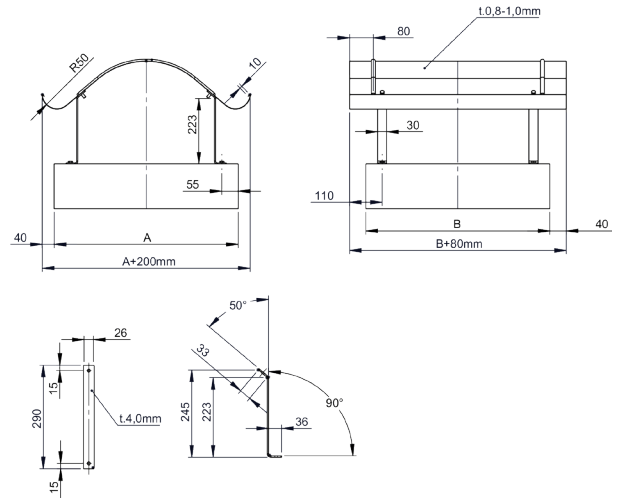

System KAMINHAUBE NAPOLEONHAUBE

NAE

Napoleonhaube aus Edelstahl 4 Stützen

Maße	Code	Länge A+80	Breite B+80	kg
500 x 500	NAE500500	580	580