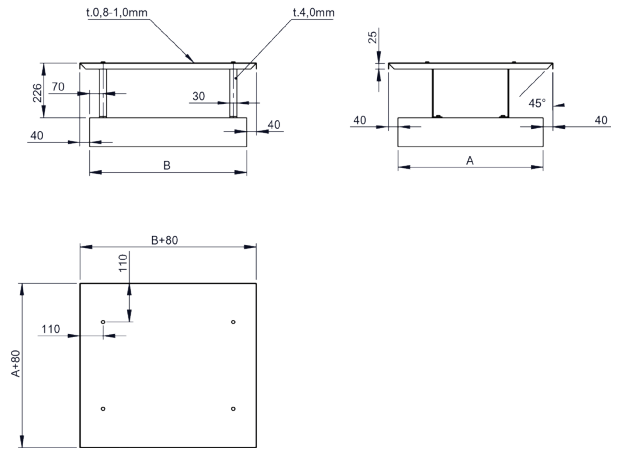

Maße	Code	Länge A+80	Breite B+80	kg
688 x 500	MEE688500	768	580	
688 x 563	MEE688563	768	643	
688 x 625	MEE688625	768	705	
688 x 688	MEE688688	768	768	

MEE

Meidinger Scheibe aus Edelstahl 4 Stützen

Maße	Code	Länge A+80	Breite B+80	kg
750 x 500	MEE750500	830	580	
750 x 563	MEE750563	830	643	
750 x 625	MEE750625	830	705	
750 x 688	MEE750688	830	768	
750 x 750	MEE750750	830	830	

MEE

Meidinger Scheibe aus Edelstahl 4 Stützen

Maße	Code	Länge A+80	Breite B+80	kg
813 x 500	MEE813500	893	580	
813 x 563	MEE813563	893	643	
813 x 625	MEE813625	893	705	
813 x 688	MEE813688	893	768	
813 x 750	MEE813750	893	830	
813 x 813	MEE813813	893	893	

System KAMINHAUBE MEIDINGER SCHEIBE

MEE

Meidinger Scheibe aus Edelstahl 4 Stützen

Maße	Code	Länge A+80	Breite B+80	kg
875 x 500	MEE875500	955	580	
875 x 563	MEE875563	955	643	
875 x 625	MEE875625	955	705	
875 x 688	MEE875688	955	768	
875 x 750	MEE875750	955	830	
875 x 813	MEE875813	955	893	
875 x 875	MEE875875	955	955	