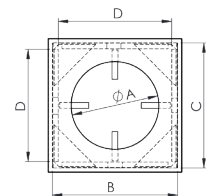

KV200

Kaminverkleidung Alu h=2000mm Kaminmaß

Maße	Code	Länge B+40	Breite C+80	kg
600 x 600	KV2006060	640	640	
600 x 700	KV2006070	640	740	
600 x 800	KV2006080	640	840	
600 x 900	KV2006090	640	940	
600 x 1000	KV20060100	640	1040	
600 x 1100	KV20060110	640	1140	
600 x 1200	KV20060120	640	1240	
600 x 1300	KV20060130	640	1340