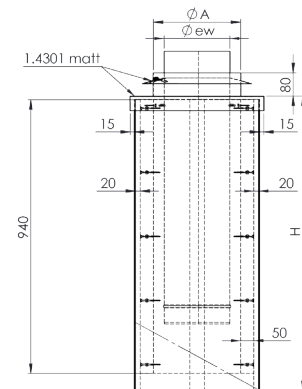

KV300

Kaminverkleidung Alu h=3000mm Kaminmaß

Maße	Code	Länge B+40	Breite C+80	kg
1000 x 1000	KV300100100	1040	1040	
1000 x 1100	KV300100110	1040	1140	
1000 x 1200	KV300100120	1040	1240	
1000 x 1300	KV300100130	1040	1340