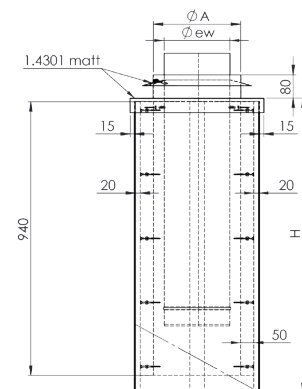

KV100

Kaminverkleidung Alu h=1000mm Kaminmaß

Maße	Code	Länge B+40	Breite C+80	kg
800 x 800	KV1008080	840	840	
800 x 900	KV1008090	840	940	
800 x 1000	KV10080100	840	1040	
800 x 1100	KV10080110	840	1140	
800 x 1200	KV10080120	840	1240	
800 x 1300	KV10080130	840	1340