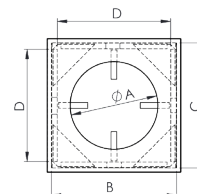

KV250

Kaminverkleidung Alu h=2500mm Kaminmaß

Maße	Code	Länge B+40	Breite C+80	kg
1000 x 1000	KV250100100	1040	1040	
1000 x 1100	KV250100110	1040	1140	
1000 x 1200	KV250100120	1040	1240	
1000 x 1300	KV250100130	1040	1340