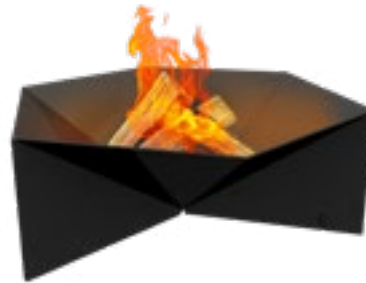

GARDEN FIREPLACES

LINE

GARDEN FIREPLACES

BASKET 1

ERIZO

ERIZO 40x40

ERIZO 50x50

ERIZO 60x40

GAMELA

GAMMA

GARDEN FIREPLACES

LINE

GOBLET

HEX

PIT

PIT GRATE