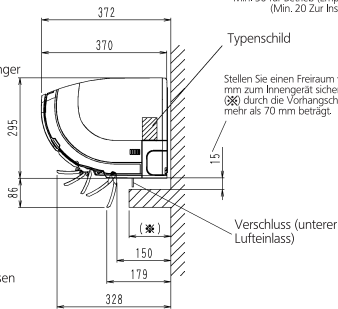

Die Marke (→) zeigt die Leitungsrichtung

Standardposition der Mauerlöcher