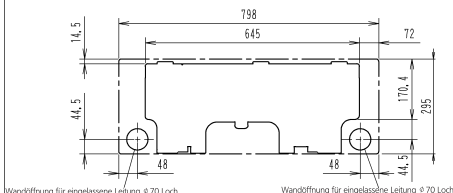

Die Marke (→) zeigt die Leitungsrichtung

Standardposition der Mauerlöcher