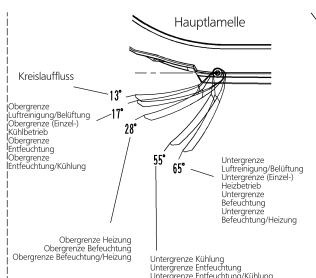

Die Marke (→) zeigt die Leitungsrichtung

Standardposition der Mauerlöcher