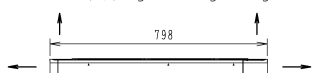

Die Marke (→) zeigt die Leitungsrichtung

Standardposition der Mauerlöcher