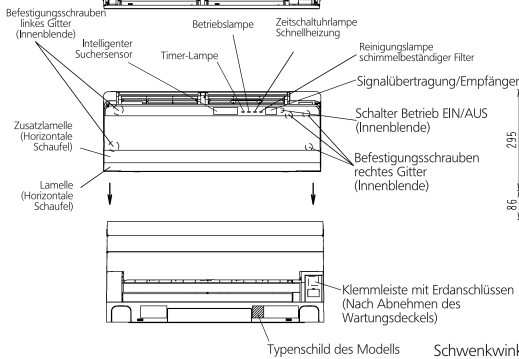

Die Marke (→) zeigt die Leitungsrichtung

Standardposition der Mauerlöcher