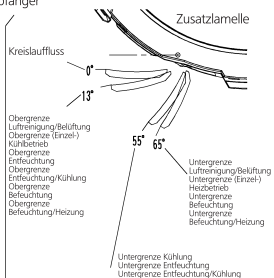

Die Marke (→) zeigt die Leitungsrichtung

Standardposition der Mauerlöcher