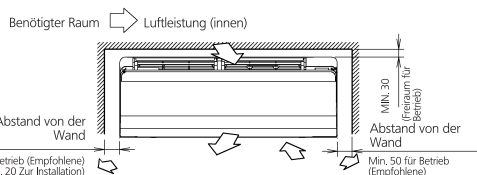

Die Marke (→) zeigt die Leitungsrichtung

Standardposition der Mauerlöcher