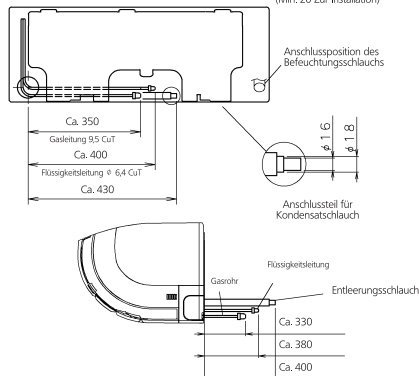

Die Marke (→) zeigt die Leitungsrichtung

Standardposition der Mauerlöcher