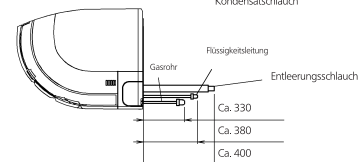

Die Marke (→) zeigt die Leitungsrichtung

Standardposition der Mauerlöcher