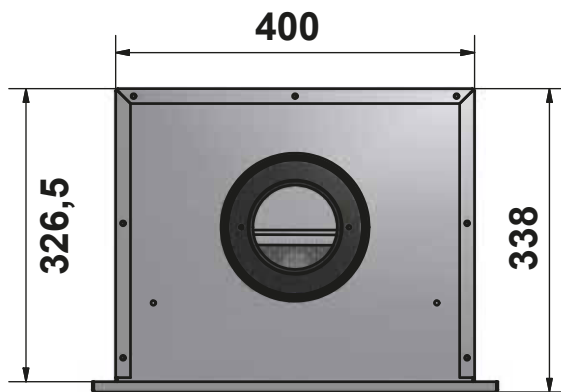

wanders
fires & stoves

Wanders fires & stoves | Tel: +31(0)315 - 386 414
Amtweg 4 | Fax: +31 (0)315 - 386 201
7077 AL NETTERDEN | info@wanders.nl
The Netherlands | www.wanders.nl