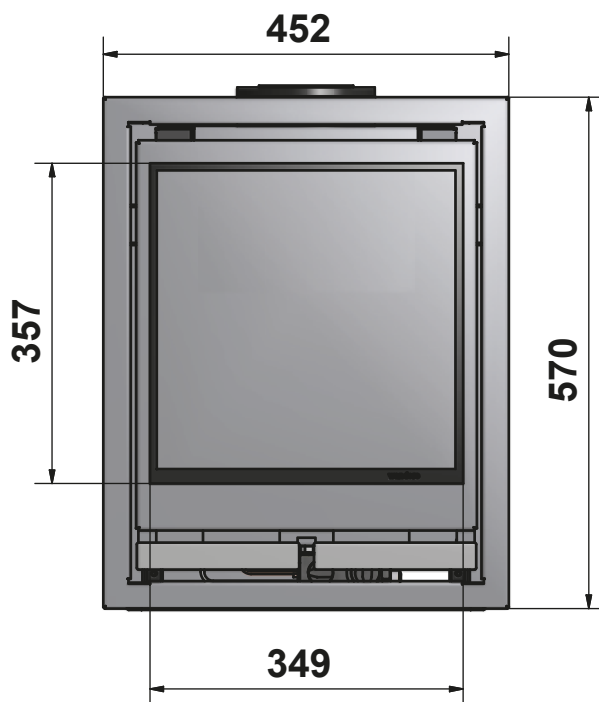

wanders
fires & stoves

Wanders fires & stoves | Tel: +31(0)315 - 386 414
Amtweg 4 | Fax: +31 (0)315 - 386 201
7077 AL NETTERDEN | info@wanders.nl
The Netherlands | www.wanders.nl