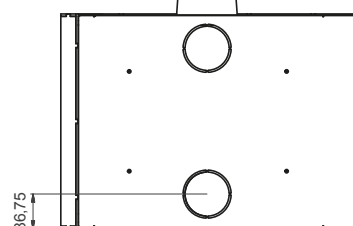

GSM.0900
rechts/right/droite