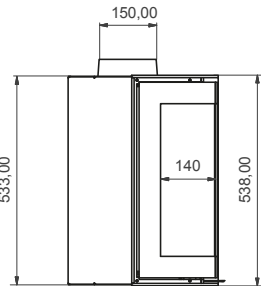

GSM.0800
links/left/gauche