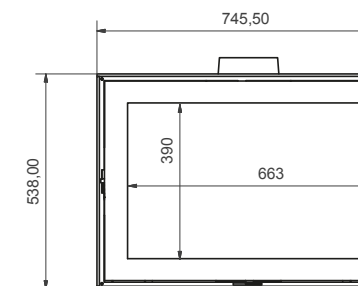

GSM.0900
rechts/right/droite