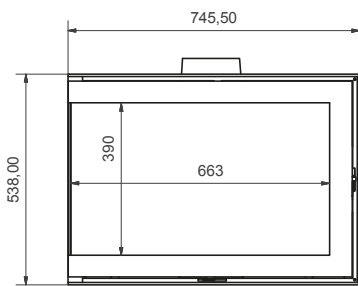

GSM.0800
links/left/gauche