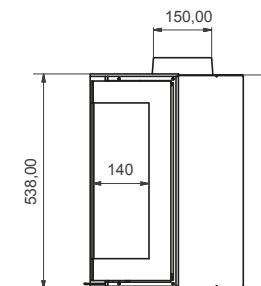

GSM.0900
rechts/right/droite