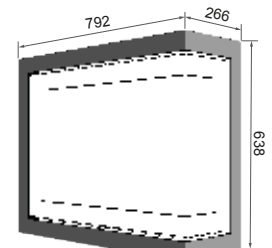

GSM.0900
rechts/right/droite