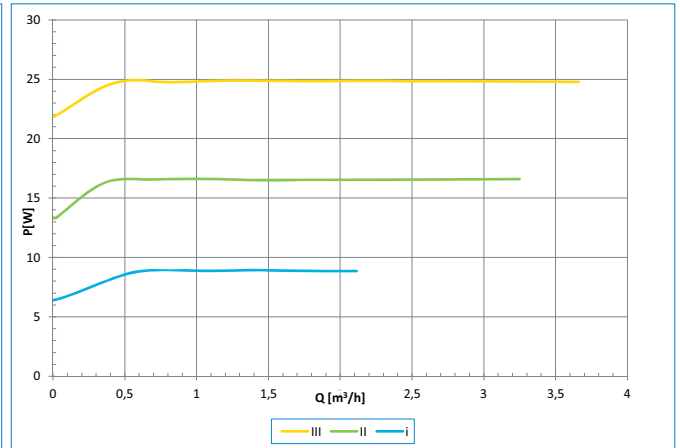

None regulated pump curves Laddomat LM-4A Ungeregelte Betriebsart Laddomat LM-4A