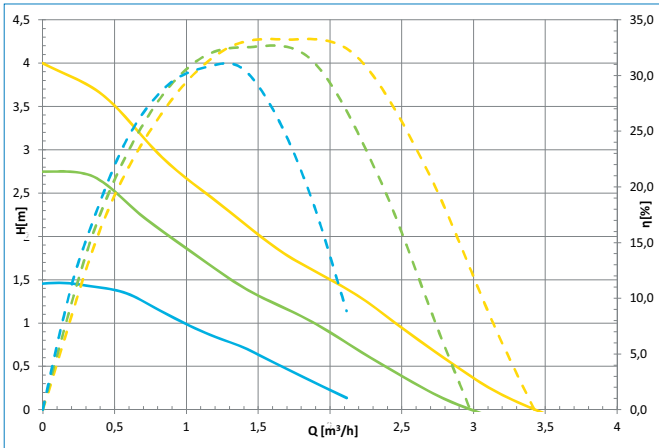

None regulated pump curves Laddomat LM-4A Ungeregelte Betriebsart Laddomat LM-4A