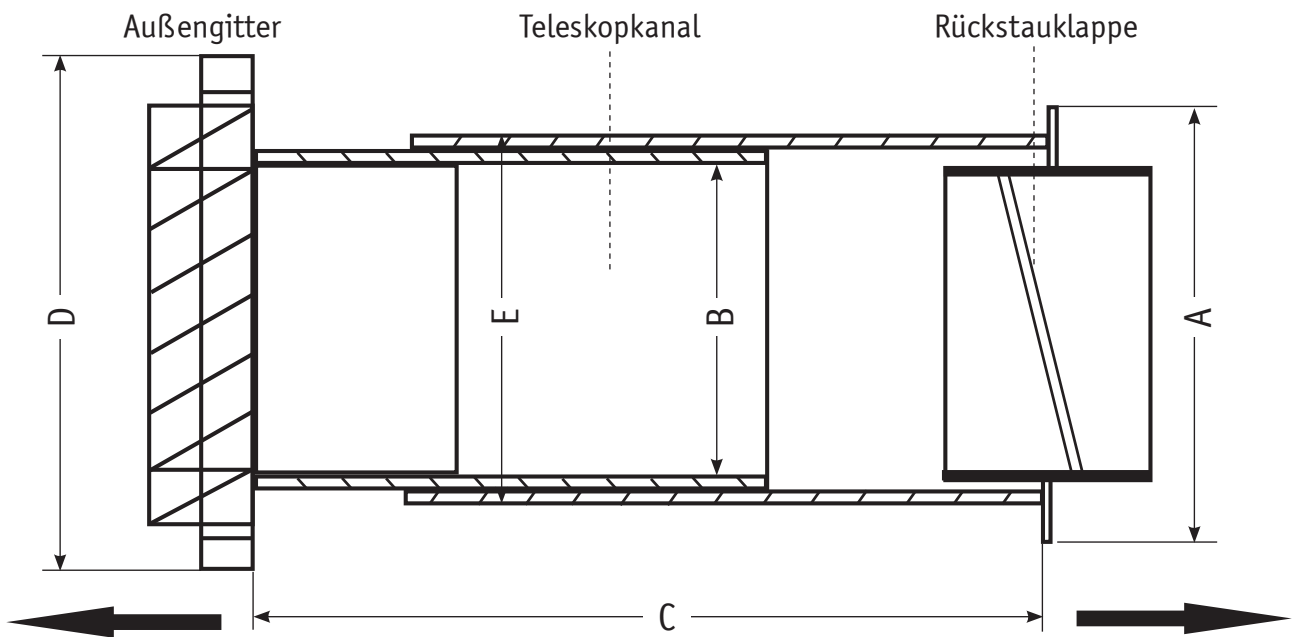

Partner in Sachen Klima

TELESKOPKANAL-LÜFTER MIT RÜCKSTAUKLAPPE

MIT RUNDEM ANSCHLUSS

\emptyset / mm	A □ / mm	B \emptyset / mm	C / mm	E / mm
100	120	100	270 - 480	108
125	133	122	270 - 480	129
150	170	150	270 - 480	163

Außengitter

\emptyset / mm	D / mm
100	140 x 140
125	154 x 154
150	190 x 190