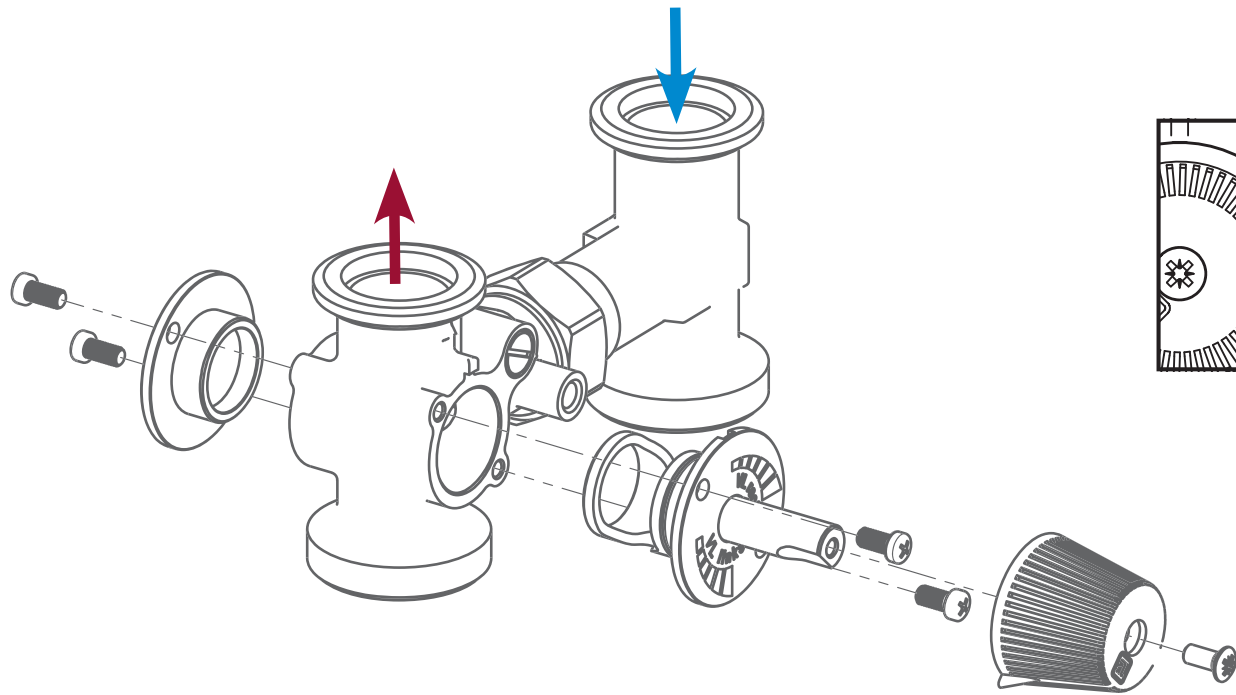

Bypass

Öppen	-	Stängd
Auki	-	Suljettu
Open	-	Closed
Offen	-	Geschlossen
Ouvert	-	Fermé
Aperto	-	Chiuso