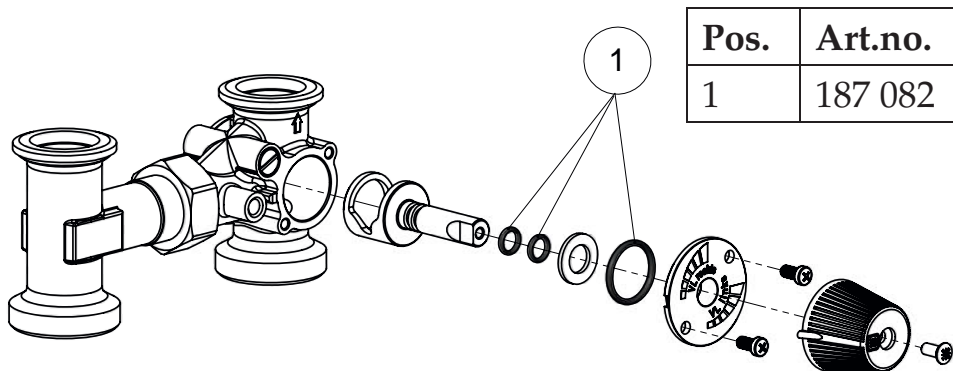

Spare Parts | Ersatzteile | Pièces de rechange | Ricambi |
Varaosat | Reservdelar

Pos.	Art.no.
1	187 082

Amb. temp.

ThermoMix® H

LK 850

INSTRUCTION MANUAL
BEDIENUNGSANLEITUNG
MANUEL D'INSTRUCTION
MANUALE DI ISTRUZIONI
ASENNUS- JA KÄYTTÖOHJE
INSTRUKTIONSMANUAL