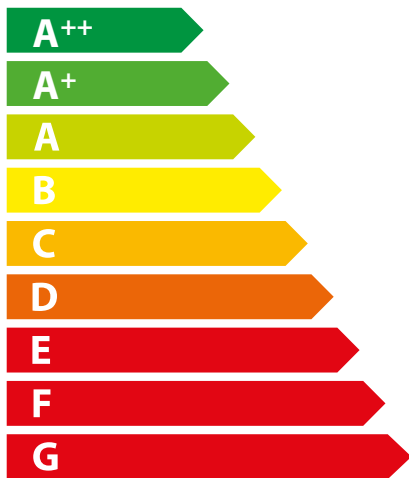

ENERG

енергия · ενεργεια

Extraflame[®]

COMFORT P70 AIR H49

8,0
kW

ENERGIA · ЕНЕРГИЯ · ΕΝΕΡΓΕΙΑ · ENERGIJA · ENERGY · ENERGIE · ENERGI

2015/1186