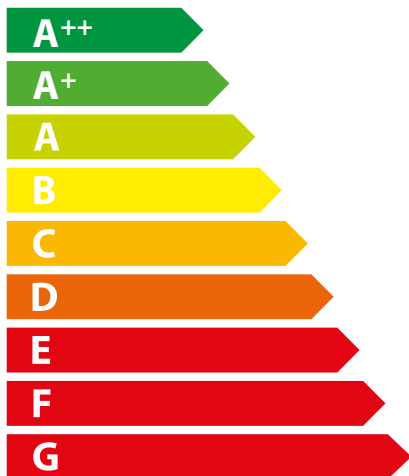

ENERG

енергия · ενεργεια

Extraflame®

ILARY - BIANCO

8,0
kW

ENERGIA · ЕНЕРГИЯ · ΕΝΕΡΓΕΙΑ · ENERGIJA · ENERGY · ENERGIE · ENERGI

2015/1186

ENERG

енергия · ενεργεια

Y

IJA

IE

IA

Extraflame®

ILARY - NERO

A⁺