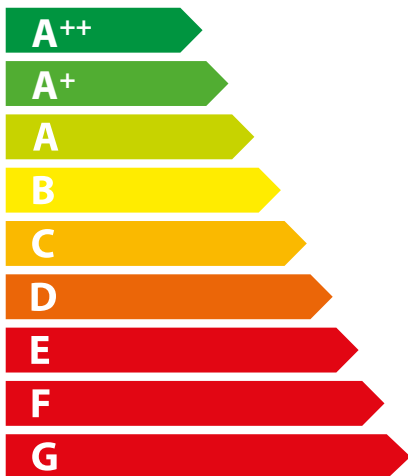

ENERG

енергия · ενεργεια

Extraflame®

ILARY - BIANCO

8,0
kW

ENERGIA · ЕНЕРГИЯ · ΕΝΕΡΓΕΙΑ · ENERGIJA · ENERGY · ENERGIE · ENERGI

2015/1186

ENERG

енергия · ενεργεια

Y

IJA

IE

IA

Extraflame®

ILARY - NERO

A⁺