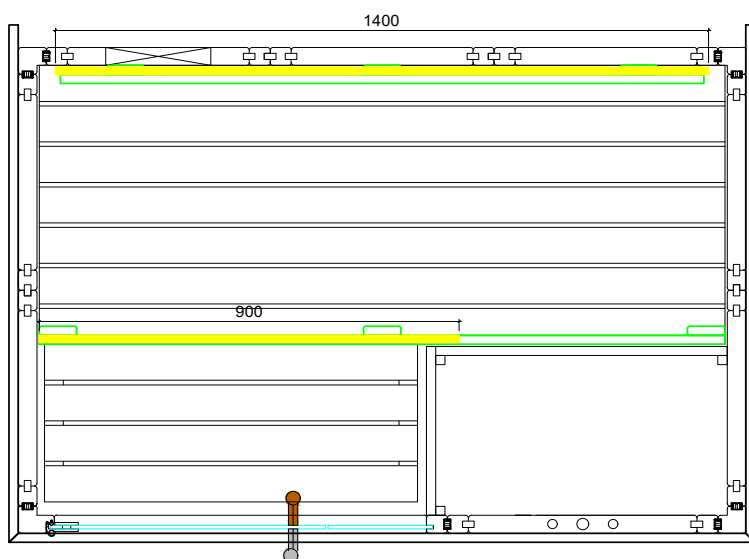

Details

Art.-Nr.	1-030-270 ALASKA-MN
Dimensions [mm]	1600 x 1100 x 2040
Construction	massiv
Wall thickness [mm]	40
Type of wood outside	Fichte
Type of wood ininside	Fichte
Type of wood interior	Linde
Interior fittings	Prestige
Benches number (top / above)	1/0
Adjustable headboard on a bench	Nein
Door dimensions [mm]	590 x 1915 x 8
Door hinge left and right	Nein
Glass elements dimensions [mm]	224 x 1945 x 8
Infrared full spectrum heater [W]	Nein
Headrests number	1
Heater safety guard [mm]	625 x 355
Floor grid [mm]	Nein
Silicone cables for Saunaheater 5x2,5mm ²	3 m
Silicone cables for Saunalight 3x1,5mm ²	3 m
Persons	2
Volume [m ³]	3,5
recommended Heater power electro [kW]	3,6
Mirror structure	Ja

Accessoires

LED-Set
LED-AL-MN

Datenblatt

ALASKA MINI

Floor plan

Structure left

Structure right

Installation plan opt. accessories

ALASKA MINI

Ausstattung

- Kabine aus massiver Fichte
- Massives Dachelement mit Dachkranz
- Inneneinrichtung „Prestige“ aus Linde
- 1 Bank 620 mm, 1 Fußauftritt 350 mm
- 1 Kopfstütze
- Lüftungsschieber
- Rückenlehnen
- Zwischenbankverblendung
- Ofenschutzgitter (B 625 x T 355mm)
- Lampe mit Lampenschutz ohne Leuchtmittel
- Türe aus ESG Glas

Details

Art.-Nr.	1-030-270 ALASKA-MN
Abmessungen [mm]	1600 x 1100 x 2040
Bauweise	massiv
Wandstärke [mm]	40
Holzart außen	Fichte
Holzart innen	Fichte
Holzart Inneneinrichtung	Linde
Inneneinrichtung	Prestige
Bänke Anzahl (oben / unten)	1/0
Verstellbares Kopfteil bei einer Bank	Nein
Türe Abmessungen [mm]	590 x 1915 x 8
Türanschlag links und rechts	Nein
Glaselemente Abmessungen [mm]	224 x 1945 x 8
Infrarot-Vollspektrumstrahler [W]	Nein
Kopfstützen Anzahl	1
Ofenschutzgitter [mm]	625 x 355
Bodenrost [mm]	Nein
Silikonkabel für Saunaofen 5x2,5mm ²	3 m
Silikonkabel für Saunalicht 3x1,5mm ²	3 m
Personen	2
Volumen [m ³]	3,5
empf. Ofenleistung elektro [kW]	3,6
Spiegelverkehrter Aufbau	Ja