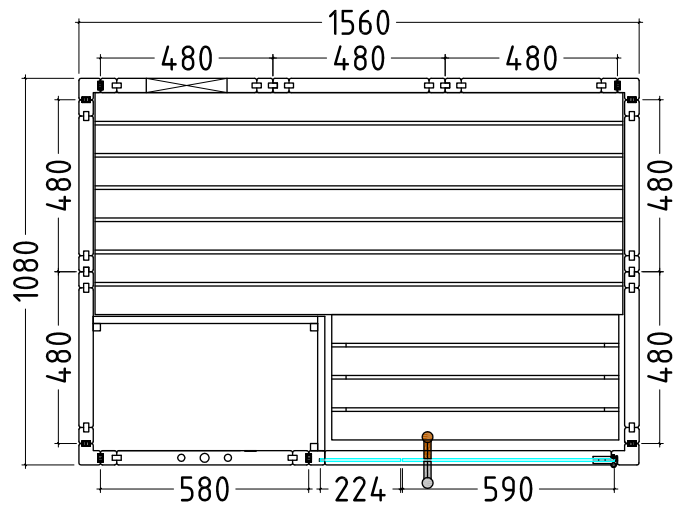

Details

Art.-Nr.	1-030-270 ALASKA-MN
Dimensions [mm]	1600 x 1100 x 2040
Construction	massiv
Wall thickness [mm]	40
Type of wood outside	Fichte
Type of wood ininside	Fichte
Type of wood interior	Linde
Interior fittings	Prestige
Benches number (top / above)	1/0
Adjustable headboard on a bench	Nein
Door dimensions [mm]	590 x 1915 x 8
Door hinge left and right	Nein
Glass elements dimensions [mm]	224 x 1945 x 8
Infrared full spectrum heater [W]	Nein
Headrests number	1
Heater safety guard [mm]	625 x 355
Floor grid [mm]	Nein
Silicone cables for Saunaheater 5x2,5mm ²	3 m
Silicone cables for Saunalight 3x1,5mm ²	3 m
Persons	2
Volume [m ³]	3,5
recommended Heater power electro [kW]	3,6
Mirror structure	Ja

Details

Art.-Nr.	1-030-270 ALASKA-MN
Abmessungen [mm]	1600 x 1100 x 2040
Bauweise	massiv
Wandstärke [mm]	40
Holzart außen	Fichte
Holzart innen	Fichte
Holzart Inneneinrichtung	Linde
Inneneinrichtung	Prestige
Bänke Anzahl (oben / unten)	1/0
Verstellbares Kopfteil bei einer Bank	Nein
Türe Abmessungen [mm]	590 x 1915 x 8
Türanschlag links und rechts	Nein
Glaselemente Abmessungen [mm]	224 x 1945 x 8
Infrarot-Vollspektrumstrahler [W]	Nein
Kopfstützen Anzahl	1
Ofenschutzgitter [mm]	625 x 355
Bodenrost [mm]	Nein
Silikonkabel für Saunaofen 5x2,5mm ²	3 m
Silikonkabel für Saunalicht 3x1,5mm ²	3 m
Personen	2
Volumen [m ³]	3,5
empf. Ofenleistung elektro [kW]	3,6
Spiegelverkehrter Aufbau	Ja

Zubehör

LED-Set
LED-AL-MN

Datenblatt

ALASKA MINI

Grundriss

Aufbau links

Aufbau rechts

Installationsplan opt. Zubehör