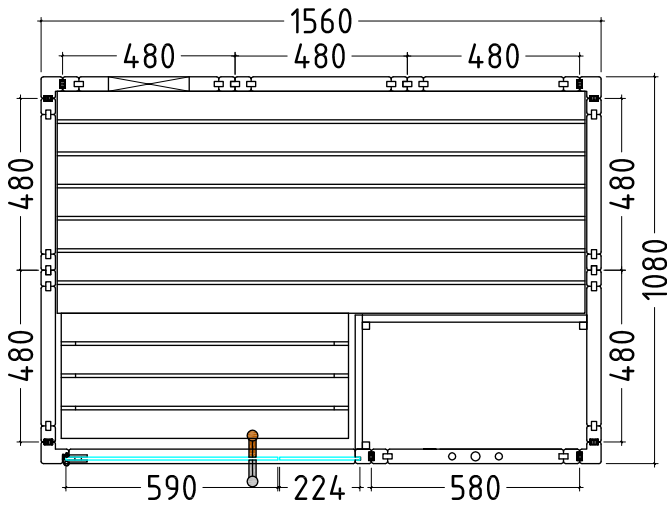

Details

Art.-Nr.	1-030-270 ALASKA-MN
Dimensions [mm]	1600 x 1100 x 2040
Construction	massiv
Wall thickness [mm]	40
Type of wood outside	Fichte
Type of wood ininside	Fichte
Type of wood interior	Linde
Interior fittings	Prestige
Benches number (top / above)	1/0
Adjustable headboard on a bench	Nein
Door dimensions [mm]	590 x 1915 x 8
Door hinge left and right	Nein
Glass elements dimensions [mm]	224 x 1945 x 8
Infrared full spectrum heater [W]	Nein
Headrests number	1
Heater safety guard [mm]	625 x 355
Floor grid [mm]	Nein
Silicone cables for Saunaheater 5x2,5mm ²	3 m
Silicone cables for Saunalight 3x1,5mm ²	3 m
Persons	2
Volume [m ³]	3,5
recommended Heater power electro [kW]	3,6
Mirror structure	Ja

Accessoires

LED-Set
LED-AL-MN

Datenblatt

ALASKA MINI

Floor plan

Structure left

Structure right

Installation plan opt. accessories

ALASKA MINI

Ausstattung

- Kabine aus massiver Fichte
- Massives Dachelement mit Dachkranz
- Inneneinrichtung „Prestige“ aus Linde
- 1 Bank 620 mm, 1 Fußauftritt 350 mm
- 1 Kopfstütze
- Lüftungsschieber
- Rückenlehnen
- Zwischenbankverblendung
- Ofenschutzgitter (B 625 x T 355mm)
- Lampe mit Lampenschutz ohne Leuchtmittel
- Türe aus ESG Glas

Details

Art.-Nr.	1-030-270 ALASKA-MN
Abmessungen [mm]	1600 x 1100 x 2040
Bauweise	massiv
Wandstärke [mm]	40
Holzart außen	Fichte
Holzart innen	Fichte
Holzart Inneneinrichtung	Linde
Inneneinrichtung	Prestige
Bänke Anzahl (oben / unten)	1/0
Verstellbares Kopfteil bei einer Bank	Nein
Türe Abmessungen [mm]	590 x 1915 x 8
Türanschlag links und rechts	Nein
Glaselemente Abmessungen [mm]	224 x 1945 x 8
Infrarot-Vollspektrumstrahler [W]	Nein
Kopfstützen Anzahl	1
Ofenschutzgitter [mm]	625 x 355
Bodenrost [mm]	Nein
Silikonkabel für Saunaofen 5x2,5mm ²	3 m
Silikonkabel für Saunalicht 3x1,5mm ²	3 m
Personen	2
Volumen [m ³]	3,5
empf. Ofenleistung elektro [kW]	3,6
Spiegelverkehrter Aufbau	Ja