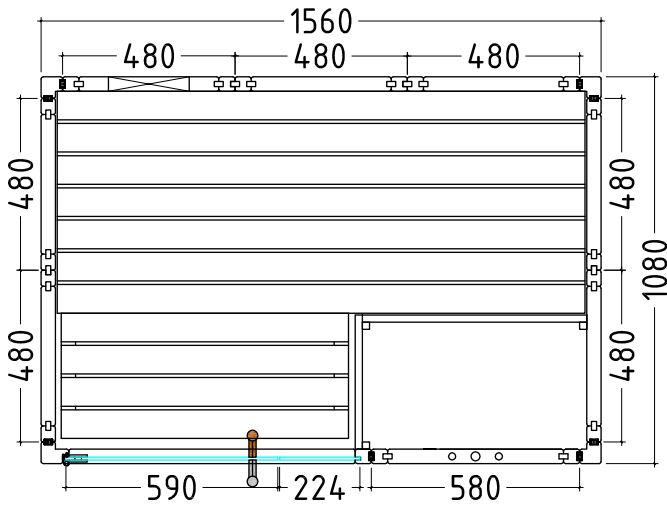

Details

Art.-Nr.	1-030-270 ALASKA-MN
Dimensions [mm]	1600 x 1100 x 2040
Construction	massiv
Wall thickness [mm]	40
Type of wood outside	Fichte
Type of wood ininside	Fichte
Type of wood interior	Linde
Interior fittings	Prestige
Benches number (top / above)	1/0
Adjustable headboard on a bench	Nein
Door dimensions [mm]	590 x 1915 x 8
Door hinge left and right	Nein
Glass elements dimensions [mm]	224 x 1945 x 8
Infrared full spectrum heater [W]	Nein
Headrests number	1
Heater safety guard [mm]	625 x 355
Floor grid [mm]	Nein
Silicone cables for Saunaheater 5x2,5mm ²	3 m
Silicone cables for Saunalight 3x1,5mm ²	3 m
Persons	2
Volume [m ³]	3,5
recommended Heater power electro [kW]	3,6
Mirror structure	Ja

Details

Art.-Nr.	1-030-270 ALASKA-MN
Abmessungen [mm]	1600 x 1100 x 2040
Bauweise	massiv
Wandstärke [mm]	40
Holzart außen	Fichte
Holzart innen	Fichte
Holzart Inneneinrichtung	Linde
Inneneinrichtung	Prestige
Bänke Anzahl (oben / unten)	1/0
Verstellbares Kopfteil bei einer Bank	Nein
Türe Abmessungen [mm]	590 x 1915 x 8
Türanschlag links und rechts	Nein
Glaselemente Abmessungen [mm]	224 x 1945 x 8
Infrarot-Vollspektrumstrahler [W]	Nein
Kopfstützen Anzahl	1
Ofenschutzgitter [mm]	625 x 355
Bodenrost [mm]	Nein
Silikonkabel für Saunaofen 5x2,5mm ²	3 m
Silikonkabel für Saunalicht 3x1,5mm ²	3 m
Personen	2
Volumen [m ³]	3,5
empf. Ofenleistung elektro [kW]	3,6
Spiegelverkehrter Aufbau	Ja

Zubehör

LED-Set
LED-AL-MN

Datenblatt

ALASKA MINI

Grundriss

Aufbau links

Aufbau rechts

Installationsplan opt. Zubehör