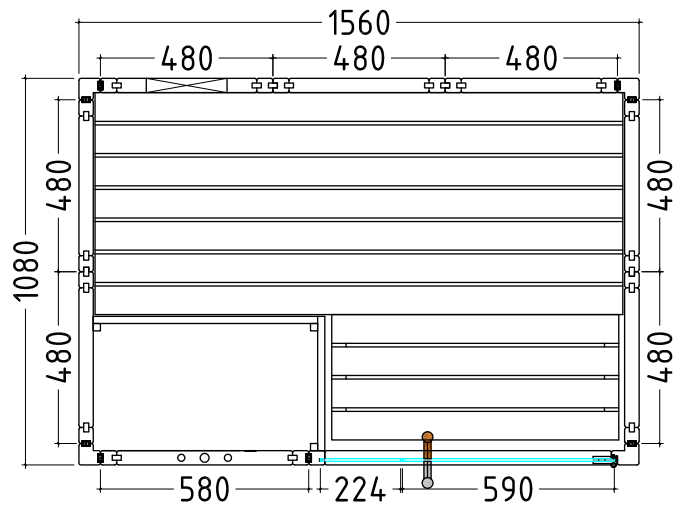

Details

Art.-Nr.	1-030-270 ALASKA-MN
Dimensions [mm]	1600 x 1100 x 2040
Construction	massiv
Wall thickness [mm]	40
Type of wood outside	Fichte
Type of wood ininside	Fichte
Type of wood interior	Linde
Interior fittings	Prestige
Benches number (top / above)	1/0
Adjustable headboard on a bench	Nein
Door dimensions [mm]	590 x 1915 x 8
Door hinge left and right	Nein
Glass elements dimensions [mm]	224 x 1945 x 8
Infrared full spectrum heater [W]	Nein
Headrests number	1
Heater safety guard [mm]	625 x 355
Floor grid [mm]	Nein
Silicone cables for Saunaheater 5x2,5mm ²	3 m
Silicone cables for Saunalight 3x1,5mm ²	3 m
Persons	2
Volume [m ³]	3,5
recommended Heater power electro [kW]	3,6
Mirror structure	Ja

Accessoires

LED-Set
LED-AL-MN

Datenblatt

ALASKA MINI

Floor plan

Structure left

Structure right

Installation plan opt. accessories

Details

Art.-Nr.	1-030-270 ALASKA-MN
Abmessungen [mm]	1600 x 1100 x 2040
Bauweise	massiv
Wandstärke [mm]	40
Holzart außen	Fichte
Holzart innen	Fichte
Holzart Inneneinrichtung	Linde
Inneneinrichtung	Prestige
Bänke Anzahl (oben / unten)	1/0
Verstellbares Kopfteil bei einer Bank	Nein
Türe Abmessungen [mm]	590 x 1915 x 8
Türanschlag links und rechts	Nein
Glaselemente Abmessungen [mm]	224 x 1945 x 8
Infrarot-Vollspektrumstrahler [W]	Nein
Kopfstützen Anzahl	1
Ofenschutzgitter [mm]	625 x 355
Bodenrost [mm]	Nein
Silikonkabel für Saunaofen 5x2,5mm ²	3 m
Silikonkabel für Saunalicht 3x1,5mm ²	3 m
Personen	2
Volumen [m ³]	3,5
empf. Ofenleistung elektro [kW]	3,6
Spiegelverkehrter Aufbau	Ja