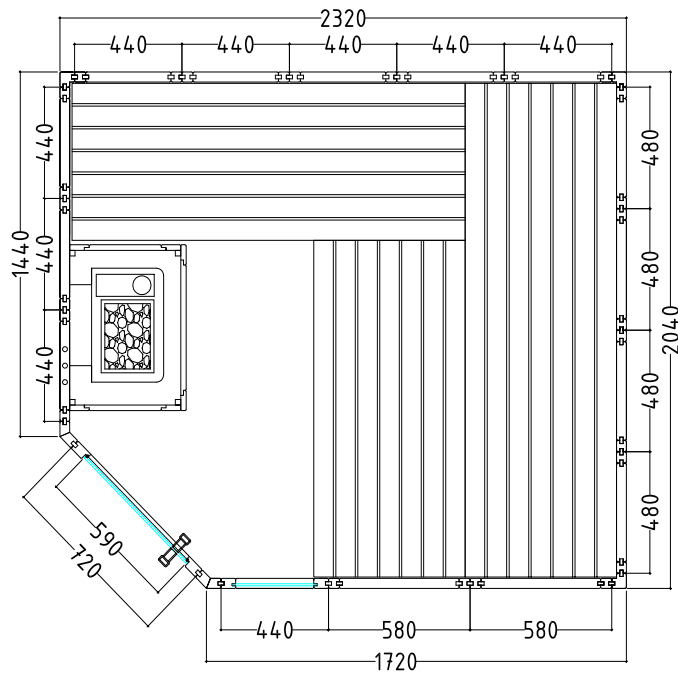

KOMFORT CORNER LARGE

Features

- Cabin made of solid spruce
- Solid roof element with roof rim
- "Prestige" interior made of lime wood
- 3 x 620 mm benches
- 2 headrests
- Ventilation slit
- Backrests
- Intermediate bench panel
- Heater protection grille (W 550 x D 455 x H 750 mm)
- Floor grid
- Lamp with protection without bulb
- Door made of single pane safety glass

Details

Art.-Nr.	1-030-275 KOMFORT-C-L
Dimensions [mm]	2340 x 2060 x 2040
Construction	Solide
Wall thickness [mm]	40
Type of wood outside	Spruce
Type of wood ininside	Spruce
Type of wood interior	Lime
Interior fittings	Prestige
Benches number (top / above)	2/1
Adjustable headboard on a bench	No
Door dimensions [mm]	590 x 1915 x 8
Door hinge left and right	Yes
Glass elements dimensions [mm]	346 x 1776 x 8
Infrared full spectrum heater [W]	No
Headrests number	2
Heater safety guard [mm]	530 x 455 x 750
Floor grid [mm]	700 x 530
Silicone cables for Saunaheater 5x2,5mm ²	3 m
Silicone cables for Saunalight 3x1,5mm ²	3 m
Persons	5
Volume [m ³]	8,6
recommended Heater power electro [kW]	7,5 - 9
Mirror structure	Yes

Details

Art.-Nr.	1-030-275 KOMFORT-C-L
Abmessungen [mm]	2340 x 2060 x 2040
Bauweise	massiv
Wandstärke [mm]	40
Holzart außen	Fichte
Holzart innen	Fichte
Holzart Inneneinrichtung	Linde
Inneneinrichtung	Prestige
Bänke Anzahl (oben / unten)	2/1
Verstellbares Kopfteil bei einer Bank	Nein
Türe Abmessungen [mm]	590 x 1915 x 8
Türanschlag links und rechts	Ja
Glaselemente Abmessungen [mm]	346 x 1776 x 8
Infrarot-Vollspektrumstrahler [W]	Nein
Kopfstützen Anzahl	2
Ofenschutzgitter [mm]	530 x 455 x 750
Bodenrost [mm]	700 x 530
Silikonkabel für Saunaofen 5x2,5mm ²	3 m
Silikonkabel für Saunalicht 3x1,5mm ²	3 m
Personen	5
Volumen [m ³]	8,6
empf. Ofenleistung elektro [kW]	7,5 - 9
Spiegelverkehrter Aufbau	Ja

Zubehör

LED-Set
LED-KO-C-L

Datenblatt

KOMFORT CORNER LARGE

Grundriss

Aufbau links

Aufbau rechts

Installationsplan Zubehör