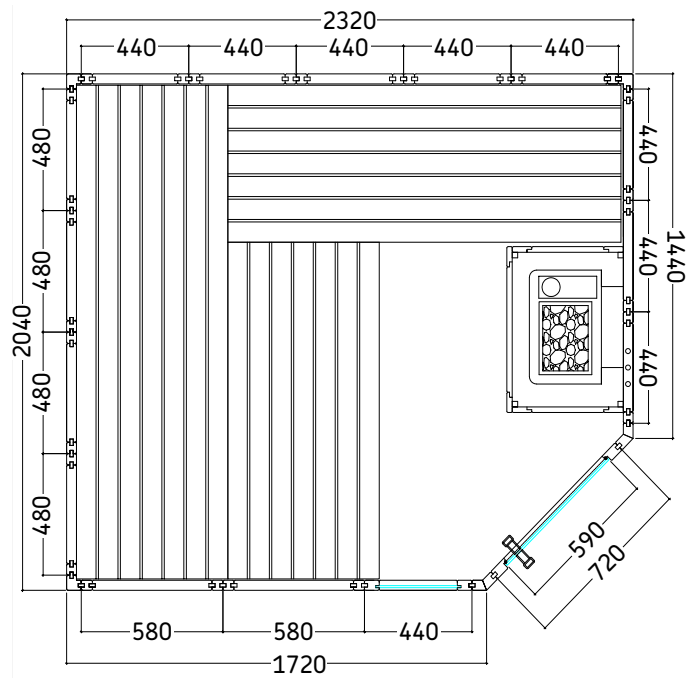

KOMFORT CORNER LARGE

Features

- Cabin made of solid spruce
- Solid roof element with roof rim
- "Prestige" interior made of lime wood
- 3 x 620 mm benches
- 2 headrests
- Ventilation slit
- Backrests
- Intermediate bench panel
- Heater protection grille (W 550 x D 455 x H 750 mm)
- Floor grid
- Lamp with protection without bulb
- Door made of single pane safety glass

Details

Art.-Nr.	1-030-275 KOMFORT-C-L
Dimensions [mm]	2340 x 2060 x 2040
Construction	Solide
Wall thickness [mm]	40
Type of wood outside	Spruce
Type of wood ininside	Spruce
Type of wood interior	Lime
Interior fittings	Prestige
Benches number (top / above)	2/1
Adjustable headboard on a bench	No
Door dimensions [mm]	590 x 1915 x 8
Door hinge left and right	Yes
Glass elements dimensions [mm]	346 x 1776 x 8
Infrared full spectrum heater [W]	No
Headrests number	2
Heater safety guard [mm]	530 x 455 x 750
Floor grid [mm]	700 x 530
Silicone cables for Saunaheater 5x2,5mm ²	3 m
Silicone cables for Saunalight 3x1,5mm ²	3 m
Persons	5
Volume [m ³]	8,6
recommended Heater power electro [kW]	7,5 - 9
Mirror structure	Yes

Details

Art.-Nr.	1-030-275 KOMFORT-C-L
Abmessungen [mm]	2340 x 2060 x 2040
Bauweise	massiv
Wandstärke [mm]	40
Holzart außen	Fichte
Holzart innen	Fichte
Holzart Inneneinrichtung	Linde
Inneneinrichtung	Prestige
Bänke Anzahl (oben / unten)	2/1
Verstellbares Kopfteil bei einer Bank	Nein
Türe Abmessungen [mm]	590 x 1915 x 8
Türanschlag links und rechts	Ja
Glaselemente Abmessungen [mm]	346 x 1776 x 8
Infrarot-Vollspektrumstrahler [W]	Nein
Kopfstützen Anzahl	2
Ofenschutzgitter [mm]	530 x 455 x 750
Bodenrost [mm]	700 x 530
Silikonkabel für Saunaofen 5x2,5mm ²	3 m
Silikonkabel für Saunalicht 3x1,5mm ²	3 m
Personen	5
Volumen [m ³]	8,6
empf. Ofenleistung elektro [kW]	7,5 - 9
Spiegelverkehrter Aufbau	Ja

Zubehör

LED-Set
LED-KO-C-L

Datenblatt

KOMFORT CORNER LARGE

Grundriss

Aufbau links

Aufbau rechts

Installationsplan Zubehör