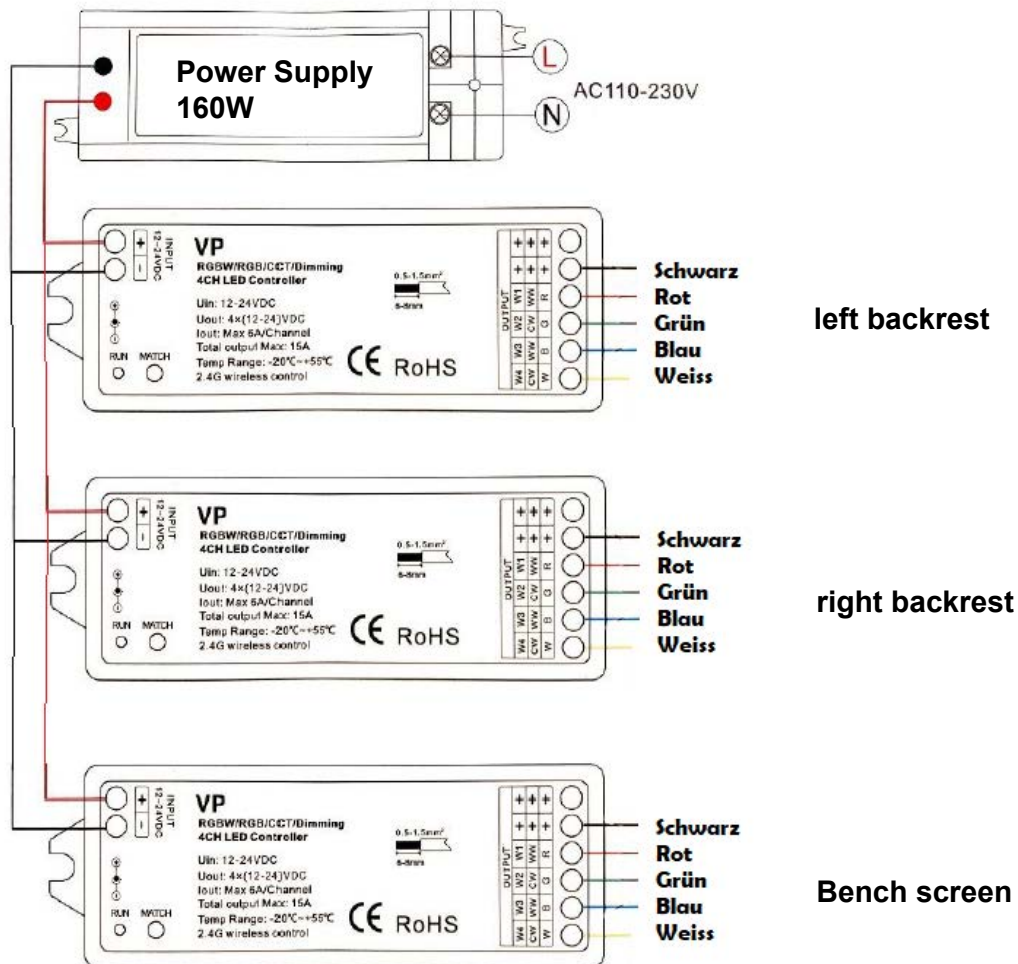

LED-Set Komfort Corner

1-053-366

Pcs	Description	Keyword	Art.-Nr.
3	LED Tube 1,8m	LED-TB-18	1-047-863
1	Power supply	LED-PWS-24-160	1-052-974
1	Remote unit with 4 zone	LR-4Z	1-052-087
3	Wireless driver	LC-CV-VP	1-051-767

Backrest

2x 
 1-047-863 / LED-TB-18 32,4W

Bench screen

1x 
 1-047-863 / LED-TB-18 32,4W

  DIVISION OF HARVIA GROUP	LED-Set Komfort Corner	LED-KO-C / 1-053-366	
	Komfort Corner 206x206x204 cm		
	Gez. Schachermair	Datum 17.07.2019	
	Letzte Änderung	Datum 22.08.2022	