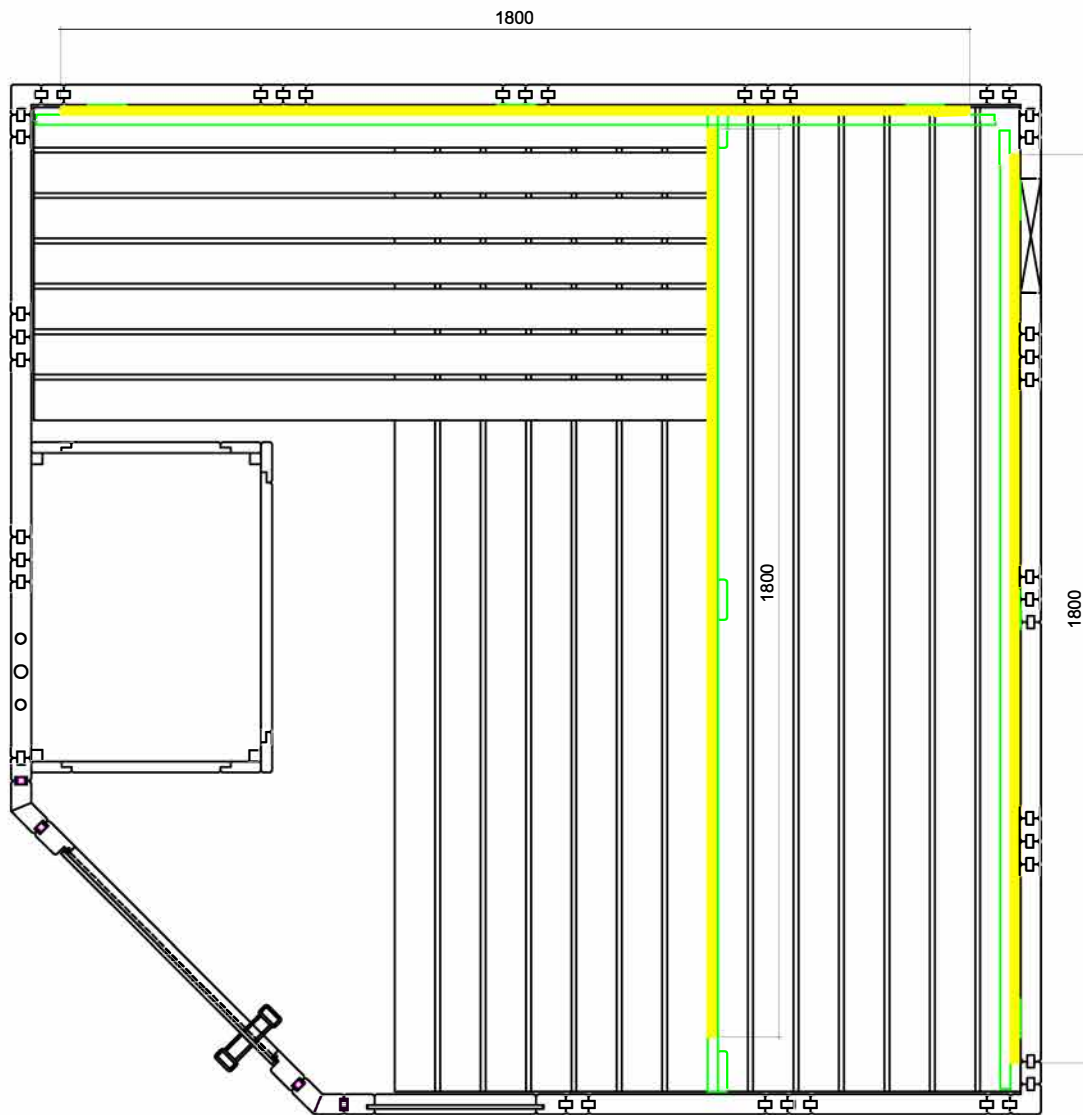

LED-Set Komfort Corner

1-053-366

Pcs	Description	Keyword	Art.-Nr.
3	LED Tube 1,8m	LED-TB-18	1-047-863
1	Power supply	LED-PWS-24-160	1-052-974
1	Remote unit with 4 zone	LR-4Z	1-052-087
3	Wireless driver	LC-CV-VP	1-051-767

Backrest

2x 
 1-047-863 / LED-TB-18 32,4W

Bench screen

1x 
 1-047-863 / LED-TB-18 32,4W

  DIVISION OF HARVIA GROUP	LED-Set Komfort Corner	LED-KO-C / 1-053-366	
	Komfort Corner 206x206x204 cm		
	Gez. Schachermair	Datum 17.07.2019	
	Letzte Änderung	Datum 22.08.2022	