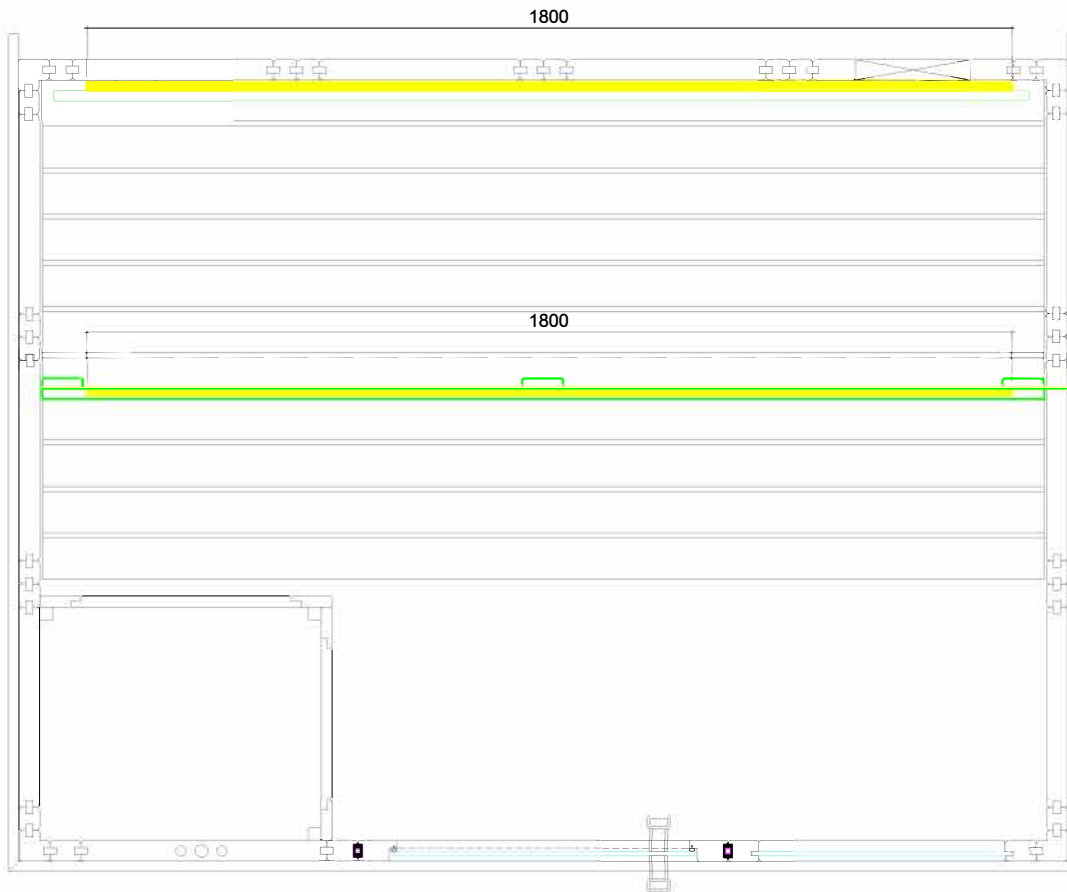

LED-Set Komfort Small

1-053-368

Pcs	Description	Keyword	Art.-Nr.
2	LED Tube 1,8m	LED-TB-18	1-047-863
1	Power supply	LED-PWS-24-90	1-047-972
1	Remote unit with 4 zone	LR-4Z	1-052-087
2	Wireless driver	LC-CV-VP	1-051-767

Backrest

Bench screen

  DIVISION OF HARVIA GROUP	LED-Set Komfort Small		LED -KO-S / 1-053-368	
	Komfort Small 208x158x204cm			
		Gez. Schachermair	Datum 17.07.2019	
		Letzte Änderung	Datum 22.08.2022	