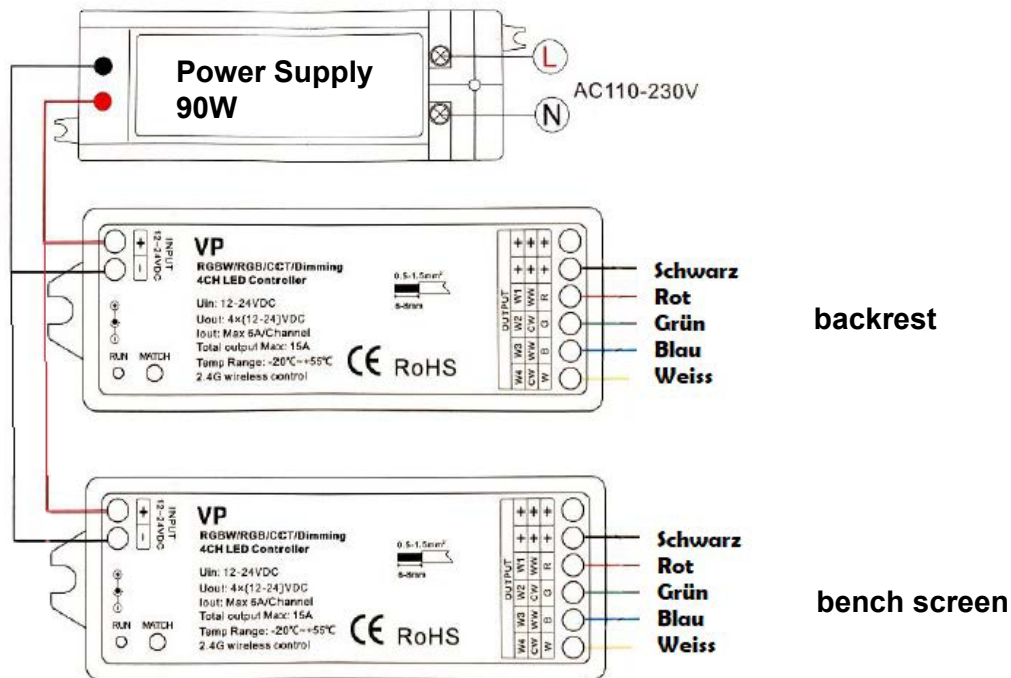

LED-Set Komfort Small

1-053-368

Pcs	Description	Keyword	Art.-Nr.
2	LED Tube 1,8m	LED-TB-18	1-047-863
1	Power supply	LED-PWS-24-90	1-047-972
1	Remote unit with 4 zone	LR-4Z	1-052-087
2	Wireless driver	LC-CV-VP	1-051-767

Backrest

Bench screen

  DIVISION OF HARVIA GROUP	LED-Set Komfort Small		LED -KO-S / 1-053-368	
	Komfort Small 208x158x204cm			
		Gez. Schachermair	Datum 17.07.2019	
		Letzte Änderung	Datum 22.08.2022	