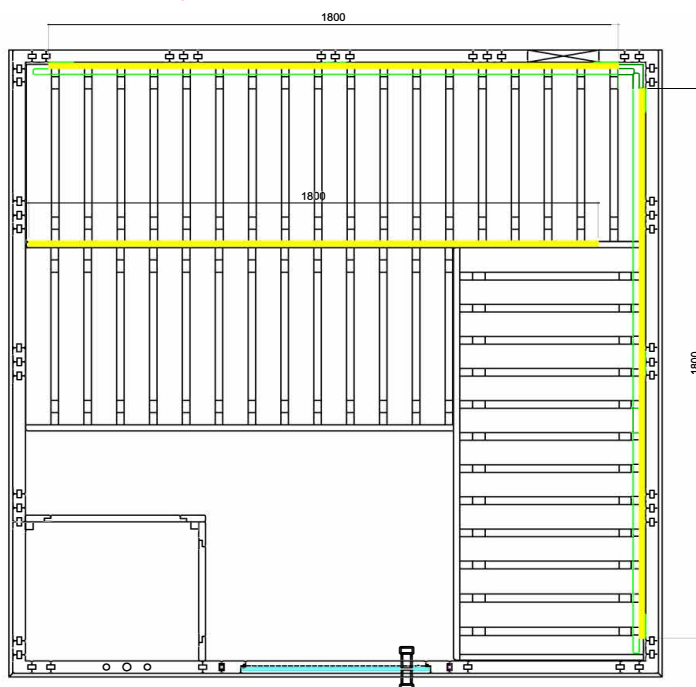

Details

| | |
|---|--------------------------------------|
| Art.-Nr. | 1-030-302 WELLFUN-L |
| Dimensions [mm] | 2064 x 2052 x 2040 |
| Construction | massiv |
| Wall thickness [mm] | 40 |
| Type of wood outside | Fichte |
| Type of wood ininside | Fichte |
| Type of wood interior | Linde |
| Interior fittings | Wellfun |
| Benches number (top / above) | 2/1 |
| Adjustable headboard on a bench | Nein |
| Door dimensions [mm] | 590 x 1915 x 8 |
| Door hinge left and right | Ja |
| Glass elements dimensions [mm] | - |
| Infrared full spectrum heater [W] | Nein |
| Headrests number | 2 |
| Heater safety guard [mm] | 550 x 455 x 750 |
| Floor grid [mm] | 700 x 500 |
| Silicone cables for Saunaheater 5x2,5mm ² | 3 m |
| Silicone cables for Saunalight 3x1,5mm ² | 3 m |
| Persons | 5 |
| Volume [m ³] | 8,6 |
| recommended Heater power electro [kW] | 7,5 - 9 |
| Mirror structure | Ja |

Accessoires

LED-Set
LED-WE-L

datasheet

WELLFUN LARGE

Floor plan

Structure left

Structure right

Installation plan accessories

Details

| | |
|--|--------------------------------------|
| Art.-Nr. | 1-030-302 WELLFUN-L |
| Abmessungen [mm] | 2064 x 2052 x 2040 |
| Bauweise | massiv |
| Wandstärke [mm] | 40 |
| Holzart außen | Fichte |
| Holzart innen | Fichte |
| Holzart Inneneinrichtung | Linde |
| Inneneinrichtung | Wellfun |
| Bänke Anzahl (oben / unten) | 2/1 |
| Verstellbares Kopfteil bei einer Bank | Nein |
| Türe Abmessungen [mm] | 590 x 1915 x 8 |
| Türanschlag links und rechts | Ja |
| Glaselemente Abmessungen [mm] | - |
| Infrarot-Vollspektrumstrahler [W] | Nein |
| Kopfstützen Anzahl | 2 |
| Ofenschutzgitter [mm] | 550 x 455 x 750 |
| Bodenrost [mm] | 700 x 500 |
| Silikonkabel für Saunaofen 5x2,5mm ² | 3 m |
| Silikonkabel für Saunalicht 3x1,5mm ² | 3 m |
| Personen | 5 |
| Volumen [m ³] | 8,6 |
| empf. Ofenleistung elektro [kW] | 7,5 - 9 |
| Spiegelverkehrter Aufbau | Ja |