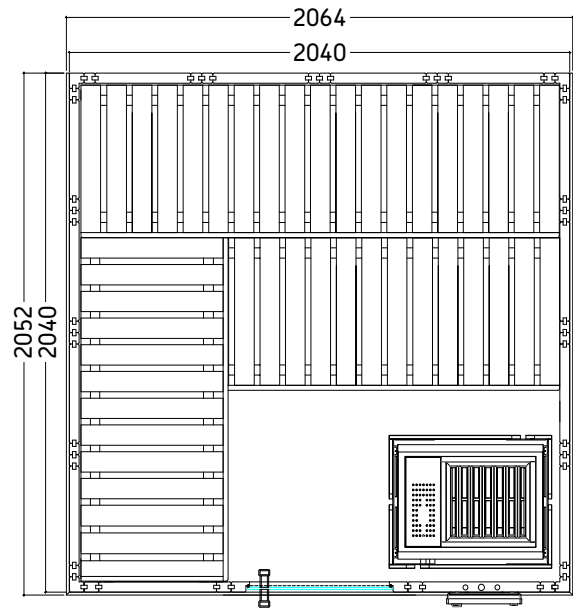

Details

| | |
|---|--------------------------------------|
| Art.-Nr. | 1-030-302 WELLFUN-L |
| Dimensions [mm] | 2064 x 2052 x 2040 |
| Construction | massiv |
| Wall thickness [mm] | 40 |
| Type of wood outside | Fichte |
| Type of wood ininside | Fichte |
| Type of wood interior | Linde |
| Interior fittings | Wellfun |
| Benches number (top / above) | 2/1 |
| Adjustable headboard on a bench | Nein |
| Door dimensions [mm] | 590 x 1915 x 8 |
| Door hinge left and right | Ja |
| Glass elements dimensions [mm] | - |
| Infrared full spectrum heater [W] | Nein |
| Headrests number | 2 |
| Heater safety guard [mm] | 550 x 455 x 750 |
| Floor grid [mm] | 700 x 500 |
| Silicone cables for Saunaheater 5x2,5mm ² | 3 m |
| Silicone cables for Saunalight 3x1,5mm ² | 3 m |
| Persons | 5 |
| Volume [m ³] | 8,6 |
| recommended Heater power electro [kW] | 7,5 - 9 |
| Mirror structure | Ja |

Details

| | |
|--|--------------------------------------|
| Art.-Nr. | 1-030-302 WELLFUN-L |
| Abmessungen [mm] | 2064 x 2052 x 2040 |
| Bauweise | massiv |
| Wandstärke [mm] | 40 |
| Holzart außen | Fichte |
| Holzart innen | Fichte |
| Holzart Inneneinrichtung | Linde |
| Inneneinrichtung | Wellfun |
| Bänke Anzahl (oben / unten) | 2/1 |
| Verstellbares Kopfteil bei einer Bank | Nein |
| Türe Abmessungen [mm] | 590 x 1915 x 8 |
| Türanschlag links und rechts | Ja |
| Glaselemente Abmessungen [mm] | - |
| Infrarot-Vollspektrumstrahler [W] | Nein |
| Kopfstützen Anzahl | 2 |
| Ofenschutzgitter [mm] | 550 x 455 x 750 |
| Bodenrost [mm] | 700 x 500 |
| Silikonkabel für Saunaofen 5x2,5mm ² | 3 m |
| Silikonkabel für Saunalicht 3x1,5mm ² | 3 m |
| Personen | 5 |
| Volumen [m ³] | 8,6 |
| empf. Ofenleistung elektro [kW] | 7,5 - 9 |
| Spiegelverkehrter Aufbau | Ja |

Zubehör

LED-Set
LED-WE-L

Datenblatt

WELLFUN LARGE

Grundriss

Aufbau links

Aufbau rechts

Installationsplan Zubehör