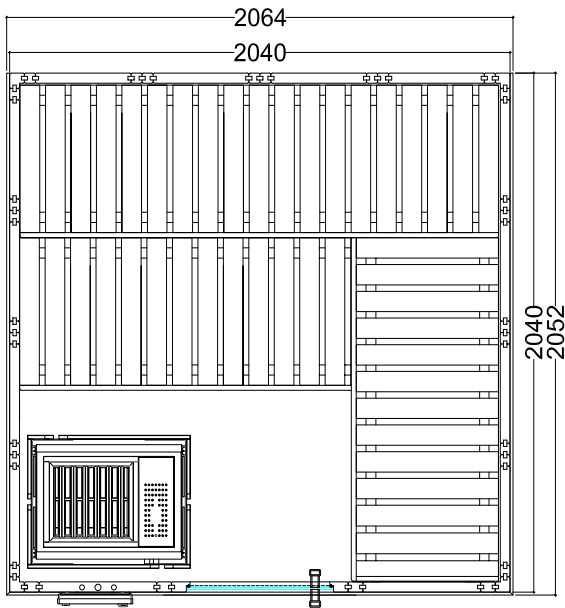

WELLFUN LARGE

Features

- Cabin made of solid spruce
- Solid roof element with roof rim
- "Wellfun" interior made of lime wood
- 3 x 600 mm benches
- 2 headrests
- Ventilation slit
- Backrests
- Intermediate bench panel
- Heater protection grille (W 550 x D 455 x H 750 mm)
- Floor grid
- Lamp with protection without bulb
- Door made of single pane safety glass

Details

| | |
|--|--------------------------------------|
| Art.-Nr. | 1-030-302 WELLFUN-L |
| Abmessungen [mm] | 2064 x 2052 x 2040 |
| Bauweise | massiv |
| Wandstärke [mm] | 40 |
| Holzart außen | Fichte |
| Holzart innen | Fichte |
| Holzart Inneneinrichtung | Linde |
| Inneneinrichtung | Wellfun |
| Bänke Anzahl (oben / unten) | 2/1 |
| Verstellbares Kopfteil bei einer Bank | Nein |
| Türe Abmessungen [mm] | 590 x 1915 x 8 |
| Türanschlag links und rechts | Ja |
| Glaselemente Abmessungen [mm] | - |
| Infrarot-Vollspektrumstrahler [W] | Nein |
| Kopfstützen Anzahl | 2 |
| Ofenschutzgitter [mm] | 550 x 455 x 750 |
| Bodenrost [mm] | 700 x 500 |
| Silikonkabel für Saunaofen 5x2,5mm ² | 3 m |
| Silikonkabel für Saunalicht 3x1,5mm ² | 3 m |
| Personen | 5 |
| Volumen [m ³] | 8,6 |
| empf. Ofenleistung elektro [kW] | 7,5 - 9 |
| Spiegelverkehrter Aufbau | Ja |

Zubehör

LED-Set
LED-WE-L

Datenblatt

WELLFUN LARGE

Grundriss

Aufbau links

Aufbau rechts

Installationsplan Zubehör