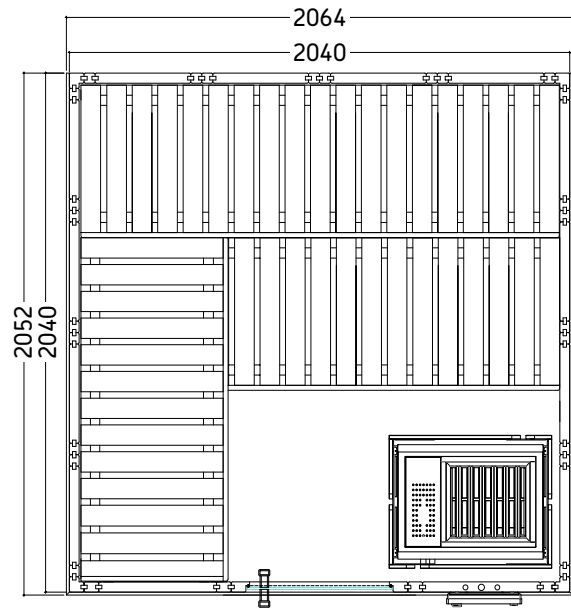

Details

| | |
|---|--------------------------------------|
| Art.-Nr. | 1-030-302 WELLFUN-L |
| Dimensions [mm] | 2064 x 2052 x 2040 |
| Construction | massiv |
| Wall thickness [mm] | 40 |
| Type of wood outside | Fichte |
| Type of wood ininside | Fichte |
| Type of wood interior | Linde |
| Interior fittings | Wellfun |
| Benches number (top / above) | 2/1 |
| Adjustable headboard on a bench | Nein |
| Door dimensions [mm] | 590 x 1915 x 8 |
| Door hinge left and right | Ja |
| Glass elements dimensions [mm] | - |
| Infrared full spectrum heater [W] | Nein |
| Headrests number | 2 |
| Heater safety guard [mm] | 550 x 455 x 750 |
| Floor grid [mm] | 700 x 500 |
| Silicone cables for Saunaheater 5x2,5mm ² | 3 m |
| Silicone cables for Saunalight 3x1,5mm ² | 3 m |
| Persons | 5 |
| Volume [m ³] | 8,6 |
| recommended Heater power electro [kW] | 7,5 - 9 |
| Mirror structure | Ja |

Accessoires

LED-Set
LED-WE-L

datasheet

WELLFUN LARGE

Floor plan

Structure left

Structure right

Installation plan accessories

Details

| | |
|--|--------------------------------------|
| Art.-Nr. | 1-030-302 WELLFUN-L |
| Abmessungen [mm] | 2064 x 2052 x 2040 |
| Bauweise | massiv |
| Wandstärke [mm] | 40 |
| Holzart außen | Fichte |
| Holzart innen | Fichte |
| Holzart Inneneinrichtung | Linde |
| Inneneinrichtung | Wellfun |
| Bänke Anzahl (oben / unten) | 2/1 |
| Verstellbares Kopfteil bei einer Bank | Nein |
| Türe Abmessungen [mm] | 590 x 1915 x 8 |
| Türanschlag links und rechts | Ja |
| Glaselemente Abmessungen [mm] | - |
| Infrarot-Vollspektrumstrahler [W] | Nein |
| Kopfstützen Anzahl | 2 |
| Ofenschutzgitter [mm] | 550 x 455 x 750 |
| Bodenrost [mm] | 700 x 500 |
| Silikonkabel für Saunaofen 5x2,5mm ² | 3 m |
| Silikonkabel für Saunalicht 3x1,5mm ² | 3 m |
| Personen | 5 |
| Volumen [m ³] | 8,6 |
| empf. Ofenleistung elektro [kW] | 7,5 - 9 |
| Spiegelverkehrter Aufbau | Ja |