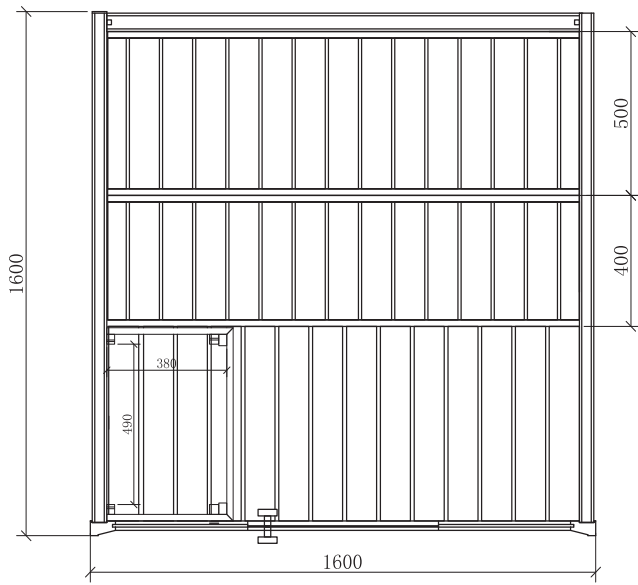

ONNI

Features

- Element cabin made of abachi
- Front aluminium frame black
- Door made of single pane safety glass 8 mm, hinge on right
- Door handle wood/wood outside black
- Glass element of 8 mm single pane safety - clear

Details

Art.-Nr.	1-053-080 S-ONNI-160-160
Dimensions [mm]	1600 x 1600 x 2000
Construction	Element
Wall thickness [mm]	46
Type of wood outside	Abachi
Type of wood ininside	Abachi
Type of wood interior	Abachi
Interior fittings	Emotion
Benches number (top / above)	1 / 1
Adjustable headboard on a bench	No
Door dimensions [mm]	1808 x 600 x 8
Door hinge left and right	No
Glass elements dimensions [mm]	-
Infrared full spectrum heater [W]	No
Headrests number	-
Heater safety guard [mm]	590 x 400 x 500
Floor grid [mm]	1505 x 650 x 40
Silicone cables for saunaheater 5x2,5mm ²	-
Silicone cables for saunalight 3x1,5mm ²	-
Persons	up to4
Volume [m ³]	4,4
Recommended heater power electro [kW]	7,5 - 9
Mirrored assembly option	No

ONNI

Floor plan

ONNI

Ausstattung

- Elementkabine aus Abachi
- Front Aluminium Rahmen schwarz
- Türe aus 8 mm ESG Glas, rechts angeschlagen
- Türgriff Holz/Holz außen schwarz
- Glaselemente aus 8 mm ESG - klar

Details

Art.-Nr.	1-053-080 S-ONNI-160-160
Abmessungen [mm]	1600 x 1600 x 2000
Bauweise	Element
Wandstärke [mm]	46
Holzart außen	Abachi
Holzart innen	Abachi
Holzart Inneneinrichtung	Abachi
Inneneinrichtung	Onni
Bänke Anzahl (oben / unten)	1 / 1
Verstellbares Kopfteil bei einer Bank	Nein
Türe Abmessungen [mm]	1808 x 600 x 8
Türanschlag links und rechts	Nein
Glaselemente Abmessungen [mm]	-
Infrarot-Vollspektrumstrahler [W]	Nein
Kopfstützen Anzahl	-
Ofenschutzgitter [mm]	590 x 400 x 500
Bodenrost [mm]	1505 x 650 x 40
Silikonkabel für Saunaofen 5x2,5mm ²	-
Silikonkabel für Saunalicht 3x1,5mm ²	-
Personen	bis 4
Volumen [m ³]	4,4
Empf. Ofenleistung elektro [kW]	7,5 - 9
Gespiegelter Aufbau	Nein