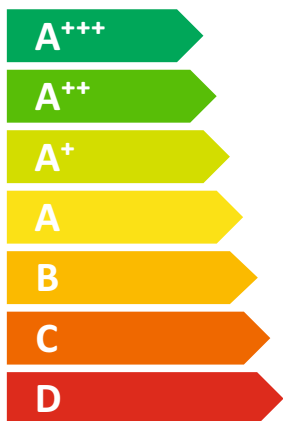

ENERG

енергия · ενέργεια

DEFRO DHP Premium 16

55 °C

35 °C

A++

A++

43 dB

64 dB