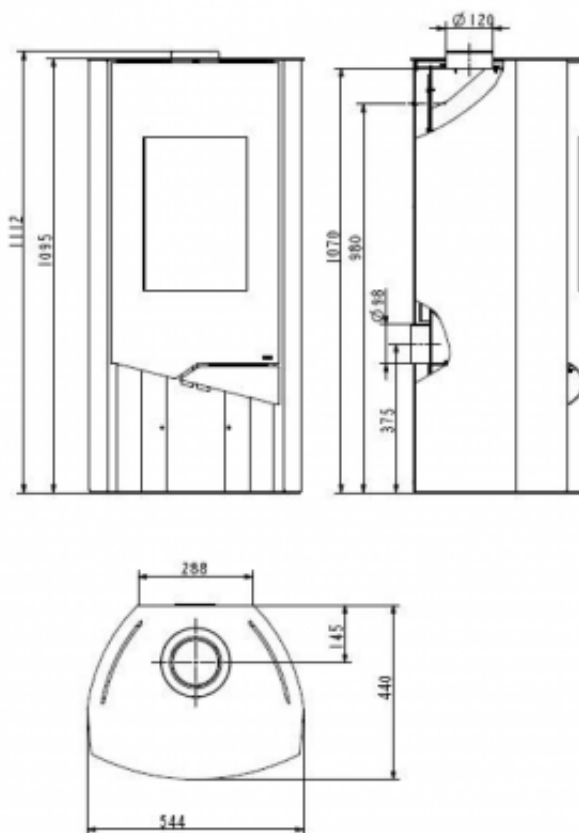

WAMSLER Haus- und Küchentechnik GmbH
Adalperostasse 86
85737 Ismaning
Deutschland
www.wamsler.eu
Tel: (089) 320 84-0
Fax: (089) 320 84-238

TECHNISCHE DATEN

Artikelnummer	W20001115515
EAN-Code-Nr.	4025144111067
Zulassung	1.+2.Stufe 1.BImSchV, CE, 15aB-VG, VKF
CO Zertifikat	Aachen, München, Regensburg
Bauart	1
Nennwärmeleistung kW	5
Wärmeleistungsbereich kW	2,4-5,2
Raumheizvermögen in m ³	88
Abgasanschluss oben und hinten mm	120/150
Extern Air/ Luftansaugstutzen mm	ja / 98
Abgasmassenstrom g/s	5,6
Abgastemperatur am Abgasstutzen °C	234
Notwendiger Förderdruck bei NWL in Pa	12
Maße HxBxT in mm:	1095x544x440
Höhe bis Mitte Abgasstutzen hinten mm	980
Höhe bis Abgasstutzen oben mm	1095
Brennstoffe	Scheitholz, Holz- und Braunkohlebriketts
Sichtscheibe H x B mm	390x255
Brennraum B x T x H mm	330x258x387
Abstand zu brennbaren Bauteilen hinten mm	200
Abstand zu brennbaren Bauteilen seitlich mm	300
Abstand zu brennbaren Bauteilen vorne mm	800
Gewicht netto kg	133