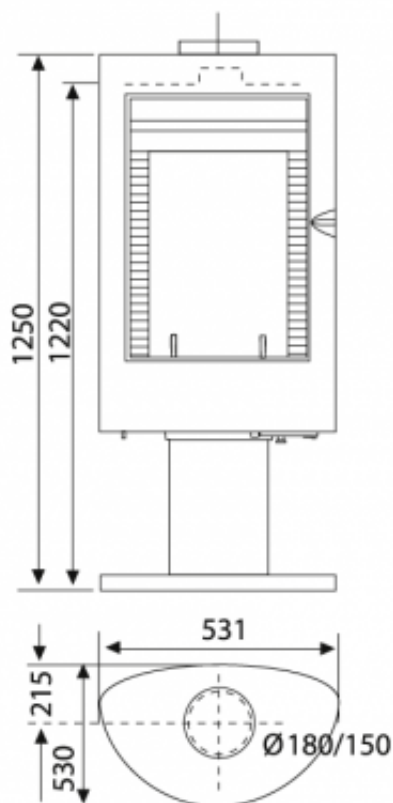

Flexibler Rauchrohranschluss mit 180/150 mm möglich. Der Anschlussstutzen auf 150 mm ist als Sonderzubehör erhältlich.

TECHNISCHE DATEN

Artikelnummer	G001881010
EAN-Code-Nr.	4025144185235
Zulassung	2.Stufe 1.BImSchV, CE, VKF
CO Zertifikat	Aachen, München, Regensburg
Bauart	1
Nennwärmeleistung kW	10
Wärmeleistungsbereich kW	4,9-10,1
Raumheizvermögen in m ³	225
Abgasanschluss oben mm	180/150
Abgasmassenstrom g/s	9,2
Abgastemperatur am Abgasstutzen °C	365
Notwendiger Förderdruck bei NWL in Pa	12
Maße HxBxT in mm:	1250x531x530
Höhe bis Abgasstutzen oben mm	1220
Brennstoffe	Scheitholz, Holz- und Braunkohlebriketts
Sichtscheibe H x B mm	590x390
Brennraum B x T x H mm	490x343x510
Abstand zu brennbaren Bauteilen hinten mm	700
Abstand zu brennbaren Bauteilen seitlich mm	650
Abstand zu brennbaren Bauteilen vorne mm	800
Gewicht netto kg	169