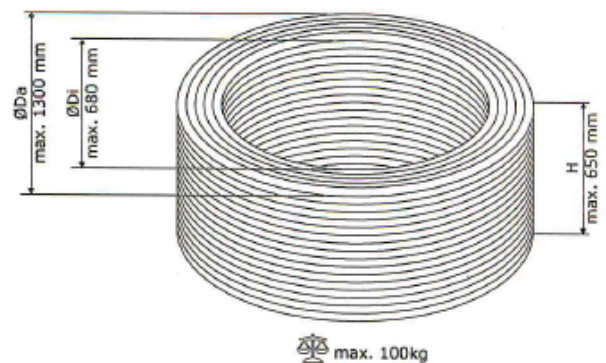

Bild 2: Baumaße

Bestelldaten und Abmessungen

Art-Nr.	Typ	Abmessung	Gewicht
7738322513	Logafloor Rohrabroller	720 x 600 x 280 mm	10,26 kg pro Stück

Irrtümer und Änderungen vorbehalten

Logafloor pipe dispenser

Warranty

Logafloor pipe dispensers come with a 5-year warranty.

Fig. 2: Dimensions

Ordering data and dimensions

Part no.	Type	Dimensions	Weight
7738322513	Logafloor pipe dispenser	720 x 600 x 280 mm	10.26 kg per item