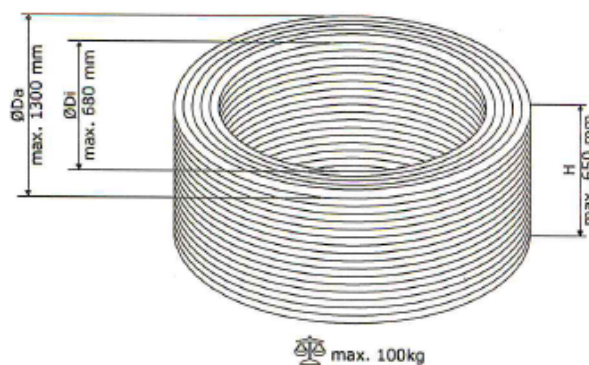

- Mit Drehbremse
- Für Heizrohrrollen mit Maßen:
 \varnothing außen max. 1300mm
 \varnothing innen max. 680mm
 Höhe Rohrbund max. 650mm
- Max. 100kg Rollengewicht

Lieferumfang

- 1 Stück im Karton verpackt
- Teilweise vormontiert zum Selbstaufbau

Bild 2: Baumaße

Bestelldaten und Abmessungen

Art-Nr.	Typ	Abmessung	Gewicht
7738322513	Logafloor Rohrabroller	720 x 600 x 280 mm	10,26 kg pro Stück

Irrtümer und Änderungen vorbehalten

Logafloor pipe dispenser