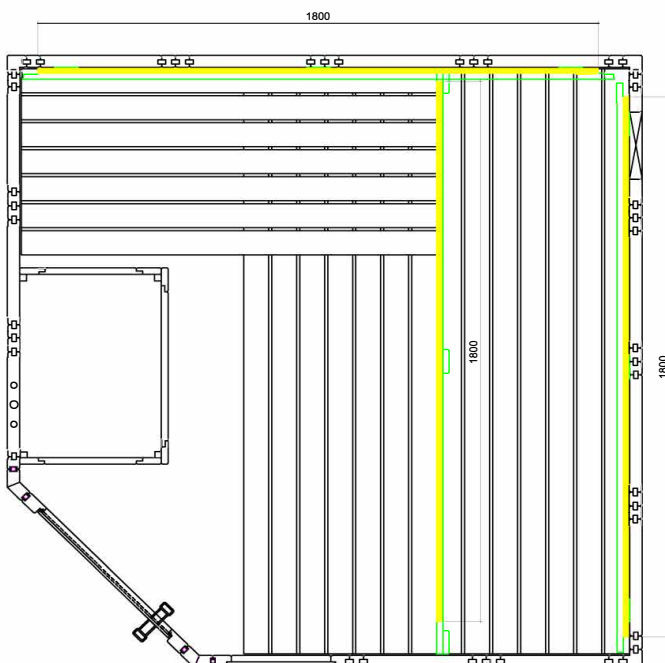

## Details

<b>Art.-Nr.</b>	<b>1-030-274</b> <b>KOMFORT-C</b>
Dimensions [mm]	2060 x 2060 x 2040 mm
Construction	Solide
Wall thickness [mm]	40
Type of wood outside	Spruce
Type of wood ininside	Spruce
Type of wood interior	Lime
Interior fittings	Prestige
Benches number (top / above)	2/1
Adjustable headboard on a bench	No
Door dimensions [mm]	590 x 1915 x 8
Door hinge left and right	Ja
Glass elements dimensions [mm]	346 x 1776 x 8
Infrared full spectrum heater [W]	No
Headrests number	2
Heater safety guard [mm]	530 x 455 x 750
Floor grid [mm]	700 x 500
Silicone cables for Saunaheater 5x2,5mm <sup>2</sup>	3 m
Silicone cables for Saunalight 3x1,5mm <sup>2</sup>	3 m
Persons	5
Volume [m <sup>3</sup> ]	8,6
recommended Heater power electro [kW]	7,5 - 9
Mirror structure	Yes

## Floor plan

Structure left

Structure right

## Installation plan accessories

## Details

<b>Art.-Nr.</b>	<b>1-030-274</b> <b>KOMFORT-C</b>
Abmessungen [mm]	2060 x 2060 x 2040 mm
Bauweise	massiv
Wandstärke [mm]	40
Holzart außen	Fichte
Holzart innen	Fichte
Holzart Inneneinrichtung	Linde
Inneneinrichtung	Prestige
Bänke Anzahl (oben / unten)	2/1
Verstellbares Kopfteil bei einer Bank	Nein
Türe Abmessungen [mm]	590 x 1915 x 8
Türanschlag links und rechts	Ja
Glaselemente Abmessungen [mm]	346 x 1776 x 8
Infrarot-Vollspektrumstrahler [W]	Nein
Kopfstützen Anzahl	2
Ofenschutzgitter [mm]	530 x 455 x 750
Bodenrost [mm]	700 x 500
Silikonkabel für Saunaofen 5x2,5mm <sup>2</sup>	3 m
Silikonkabel für Saunalicht 3x1,5mm <sup>2</sup>	3 m
Personen	5
Volumen [m <sup>3</sup> ]	8,6
empf. Ofenleistung elektro [kW]	7,5 - 9
Spiegelverkehrter Aufbau	Ja