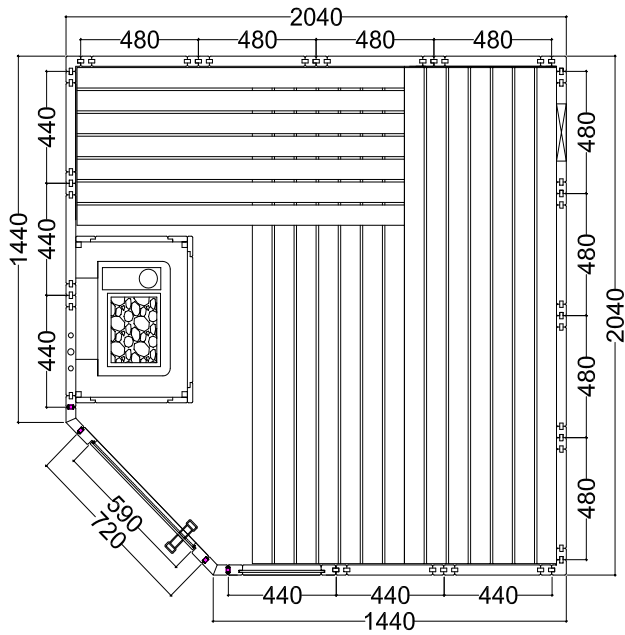

## Details

<b>Art.-Nr.</b>	<b>1-030-274</b> <b>KOMFORT-C</b>
Dimensions [mm]	2060 x 2060 x 2040 mm
Construction	Solide
Wall thickness [mm]	40
Type of wood outside	Spruce
Type of wood ininside	Spruce
Type of wood interior	Lime
Interior fittings	Prestige
Benches number (top / above)	2/1
Adjustable headboard on a bench	No
Door dimensions [mm]	590 x 1915 x 8
Door hinge left and right	Ja
Glass elements dimensions [mm]	346 x 1776 x 8
Infrared full spectrum heater [W]	No
Headrests number	2
Heater safety guard [mm]	530 x 455 x 750
Floor grid [mm]	700 x 500
Silicone cables for Saunaheater 5x2,5mm <sup>2</sup>	3 m
Silicone cables for Saunalight 3x1,5mm <sup>2</sup>	3 m
Persons	5
Volume [m <sup>3</sup> ]	8,6
recommended Heater power electro [kW]	7,5 - 9
Mirror structure	Yes

## Floor plan

Structure left

Structure right

## Details

<b>Art.-Nr.</b>	<b>1-030-274</b> <b>KOMFORT-C</b>
Abmessungen [mm]	2060 x 2060 x 2040 mm
Bauweise	massiv
Wandstärke [mm]	40
Holzart außen	Fichte
Holzart innen	Fichte
Holzart Inneneinrichtung	Linde
Inneneinrichtung	Prestige
Bänke Anzahl (oben / unten)	2/1
Verstellbares Kopfteil bei einer Bank	Nein
Türe Abmessungen [mm]	590 x 1915 x 8
Türanschlag links und rechts	Ja
Glaselemente Abmessungen [mm]	346 x 1776 x 8
Infrarot-Vollspektrumstrahler [W]	Nein
Kopfstützen Anzahl	2
Ofenschutzgitter [mm]	530 x 455 x 750
Bodenrost [mm]	700 x 500
Silikonkabel für Saunaofen 5x2,5mm <sup>2</sup>	3 m
Silikonkabel für Saunalicht 3x1,5mm <sup>2</sup>	3 m
Personen	5
Volumen [m <sup>3</sup> ]	8,6
empf. Ofenleistung elektro [kW]	7,5 - 9
Spiegelverkehrter Aufbau	Ja