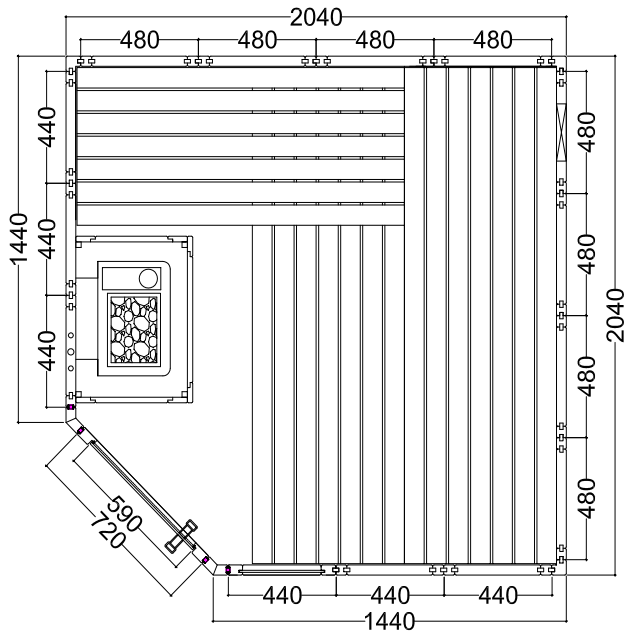

## Details

<b>Art.-Nr.</b>	<b>1-030-274</b> <b>KOMFORT-C</b>
Dimensions [mm]	2060 x 2060 x 2040 mm
Construction	Solide
Wall thickness [mm]	40
Type of wood outside	Spruce
Type of wood ininside	Spruce
Type of wood interior	Lime
Interior fittings	Prestige
Benches number (top / above)	2/1
Adjustable headboard on a bench	No
Door dimensions [mm]	590 x 1915 x 8
Door hinge left and right	Ja
Glass elements dimensions [mm]	346 x 1776 x 8
Infrared full spectrum heater [W]	No
Headrests number	2
Heater safety guard [mm]	530 x 455 x 750
Floor grid [mm]	700 x 500
Silicone cables for Saunaheater 5x2,5mm <sup>2</sup>	3 m
Silicone cables for Saunalight 3x1,5mm <sup>2</sup>	3 m
Persons	5
Volume [m <sup>3</sup> ]	8,6
recommended Heater power electro [kW]	7,5 - 9
Mirror structure	Yes

## Details

<b>Art.-Nr.</b>	<b>1-030-274</b> <b>KOMFORT-C</b>
Abmessungen [mm]	2060 x 2060 x 2040 mm
Bauweise	massiv
Wandstärke [mm]	40
Holzart außen	Fichte
Holzart innen	Fichte
Holzart Inneneinrichtung	Linde
Inneneinrichtung	Prestige
Bänke Anzahl (oben / unten)	2/1
Verstellbares Kopfteil bei einer Bank	Nein
Türe Abmessungen [mm]	590 x 1915 x 8
Türanschlag links und rechts	Ja
Glaselemente Abmessungen [mm]	346 x 1776 x 8
Infrarot-Vollspektrumstrahler [W]	Nein
Kopfstützen Anzahl	2
Ofenschutzgitter [mm]	530 x 455 x 750
Bodenrost [mm]	700 x 500
Silikonkabel für Saunaofen 5x2,5mm <sup>2</sup>	3 m
Silikonkabel für Saunalicht 3x1,5mm <sup>2</sup>	3 m
Personen	5
Volumen [m <sup>3</sup> ]	8,6
empf. Ofenleistung elektro [kW]	7,5 - 9
Spiegelverkehrter Aufbau	Ja

## Grundriss

Aufbau links

Aufbau rechts