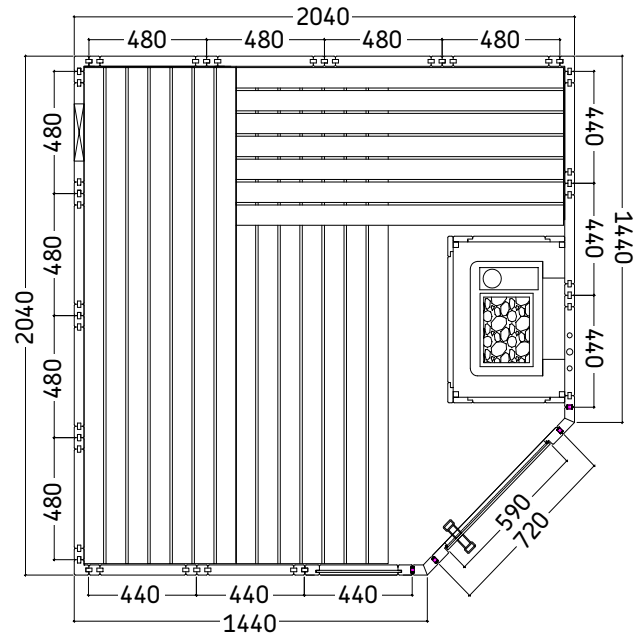

## Details

<b>Art.-Nr.</b>	<b>1-030-274</b> <b>KOMFORT-C</b>
Dimensions [mm]	2060 x 2060 x 2040 mm
Construction	Solide
Wall thickness [mm]	40
Type of wood outside	Spruce
Type of wood ininside	Spruce
Type of wood interior	Lime
Interior fittings	Prestige
Benches number (top / above)	2/1
Adjustable headboard on a bench	No
Door dimensions [mm]	590 x 1915 x 8
Door hinge left and right	Ja
Glass elements dimensions [mm]	346 x 1776 x 8
Infrared full spectrum heater [W]	No
Headrests number	2
Heater safety guard [mm]	530 x 455 x 750
Floor grid [mm]	700 x 500
Silicone cables for Saunaheater 5x2,5mm <sup>2</sup>	3 m
Silicone cables for Saunalight 3x1,5mm <sup>2</sup>	3 m
Persons	5
Volume [m <sup>3</sup> ]	8,6
recommended Heater power electro [kW]	7,5 - 9
Mirror structure	Yes

## Details

<b>Art.-Nr.</b>	<b>1-030-274</b> <b>KOMFORT-C</b>
Abmessungen [mm]	2060 x 2060 x 2040 mm
Bauweise	massiv
Wandstärke [mm]	40
Holzart außen	Fichte
Holzart innen	Fichte
Holzart Inneneinrichtung	Linde
Inneneinrichtung	Prestige
Bänke Anzahl (oben / unten)	2/1
Verstellbares Kopfteil bei einer Bank	Nein
Türe Abmessungen [mm]	590 x 1915 x 8
Türanschlag links und rechts	Ja
Glaselemente Abmessungen [mm]	346 x 1776 x 8
Infrarot-Vollspektrumstrahler [W]	Nein
Kopfstützen Anzahl	2
Ofenschutzgitter [mm]	530 x 455 x 750
Bodenrost [mm]	700 x 500
Silikonkabel für Saunaofen 5x2,5mm <sup>2</sup>	3 m
Silikonkabel für Saunalicht 3x1,5mm <sup>2</sup>	3 m
Personen	5
Volumen [m <sup>3</sup> ]	8,6
empf. Ofenleistung elektro [kW]	7,5 - 9
Spiegelverkehrter Aufbau	Ja

## Grundriss

Aufbau links

Aufbau rechts