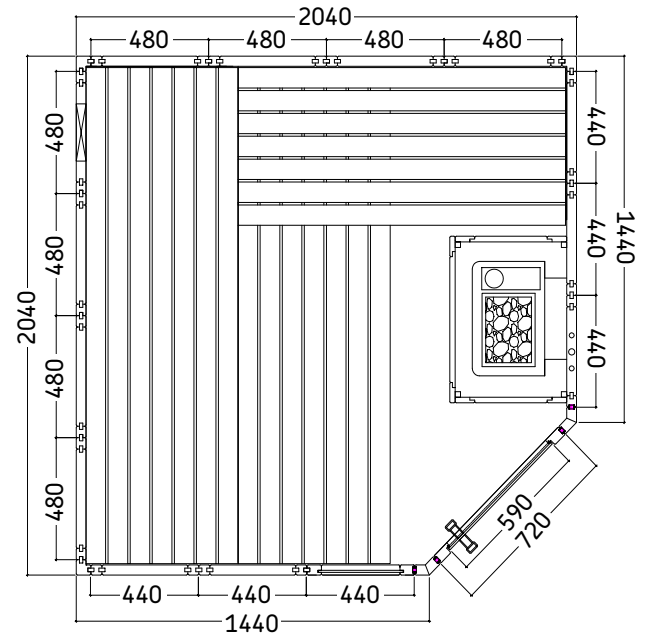

## Features

- Cabin made of solid spruce
- Solid roof element with roof rim
- "Prestige" interior made of lime wood
- 3 x 620 mm benches
- 2 headrests
- Ventilation slit
- Backrests
- Intermediate bench panel
- Heater protection grille (W 530 x D 455 x H 750 mm)
- Floor grid
- Lamp with protection without bulb
- Door made of single pane safety glass

## Details

<b>Art.-Nr.</b>	<b>1-030-274</b> <b>KOMFORT-C</b>
Dimensions [mm]	2060 x 2060 x 2040 mm
Construction	Solide
Wall thickness [mm]	40
Type of wood outside	Spruce
Type of wood ininside	Spruce
Type of wood interior	Lime
Interior fittings	Prestige
Benches number (top / above)	2/1
Adjustable headboard on a bench	No
Door dimensions [mm]	590 x 1915 x 8
Door hinge left and right	Ja
Glass elements dimensions [mm]	346 x 1776 x 8
Infrared full spectrum heater [W]	No
Headrests number	2
Heater safety guard [mm]	530 x 455 x 750
Floor grid [mm]	700 x 500
Silicone cables for Saunaheater 5x2,5mm <sup>2</sup>	3 m
Silicone cables for Saunalight 3x1,5mm <sup>2</sup>	3 m
Persons	5
Volume [m <sup>3</sup> ]	8,6
recommended Heater power electro [kW]	7,5 - 9
Mirror structure	Yes

## Floor plan

Structure left

Structure right

## Details

<b>Art.-Nr.</b>	<b>1-030-274</b> <b>KOMFORT-C</b>
Abmessungen [mm]	2060 x 2060 x 2040 mm
Bauweise	massiv
Wandstärke [mm]	40
Holzart außen	Fichte
Holzart innen	Fichte
Holzart Inneneinrichtung	Linde
Inneneinrichtung	Prestige
Bänke Anzahl (oben / unten)	2/1
Verstellbares Kopfteil bei einer Bank	Nein
Türe Abmessungen [mm]	590 x 1915 x 8
Türanschlag links und rechts	Ja
Glaselemente Abmessungen [mm]	346 x 1776 x 8
Infrarot-Vollspektrumstrahler [W]	Nein
Kopfstützen Anzahl	2
Ofenschutzgitter [mm]	530 x 455 x 750
Bodenrost [mm]	700 x 500
Silikonkabel für Saunaofen 5x2,5mm <sup>2</sup>	3 m
Silikonkabel für Saunalicht 3x1,5mm <sup>2</sup>	3 m
Personen	5
Volumen [m <sup>3</sup> ]	8,6
empf. Ofenleistung elektro [kW]	7,5 - 9
Spiegelverkehrter Aufbau	Ja