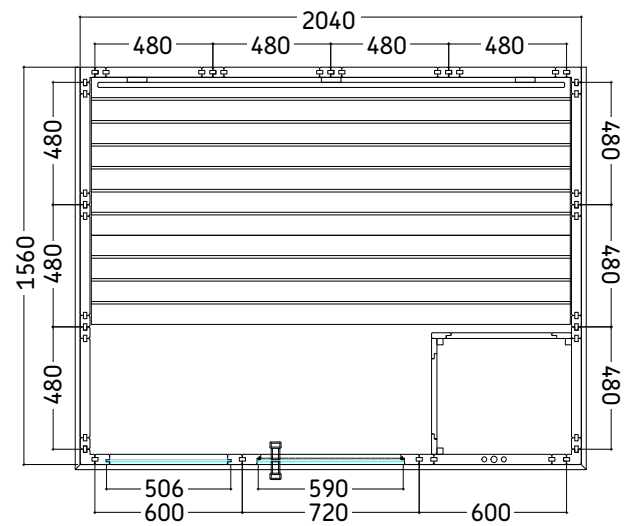

Details

Art.-Nr.	1-030-276 KOMFORT-S
Dimensions [mm]	2080 x 1580 x 2040
Construction	Solide
Wall thickness [mm]	40
Type of wood outside	Spruce
Type of wood ininside	Spruce
Type of wood interior	Lime
Interior fittings	Prestige
Benches number (top / above)	1/1
Adjustable headboard on a bench	No
Door dimensions [mm]	590 x 1915 x 8
Door hinge left and right	Ja
Glass elements dimensions [mm]	506 x 1776 x 8
Infrared full spectrum heater [W]	No
Headrests number	1
Heater safety guard [mm]	550 x 455 x 750
Floor grid [mm]	700 x 530 x 40
Silicone cables for Saunaheater 5x2,5mm ²	3 m
Silicone cables for Saunalight 3x1,5mm ²	3 m
Persons	3
Volume [m ³]	6,7
recommended Heater power electro [kW]	6
Mirror structure	Yes

Details

Art.-Nr.	1-030-276 KOMFORT-S
Abmessungen [mm]	2080 x 1580 x 2040
Bauweise	massiv
Wandstärke [mm]	40
Holzart außen	Fichte
Holzart innen	Fichte
Holzart Inneneinrichtung	Linde
Inneneinrichtung	Prestige
Bänke Anzahl (oben / unten)	1/1
Verstellbares Kopfteil bei einer Bank	Nein
Türe Abmessungen [mm]	590 x 1915 x 8
Türanschlag links und rechts	Ja
Glaselemente Abmessungen [mm]	506 x 1776 x 8
Infrarot-Vollspektrumstrahler [W]	Nein
Kopfstützen Anzahl	1
Ofenschutzgitter [mm]	550 x 455 x 750
Bodenrost [mm]	700 x 530 x 40
Silikonkabel für Saunaofen 5x2,5mm ²	3 m
Silikonkabel für Saunalicht 3x1,5mm ²	3 m
Personen	3
Volumen [m ³]	6,7
empf. Ofenleistung elektro [kW]	6
Spiegelverkehrter Aufbau	Ja

Zubehör

LED-Set
LED-KO-S

Datenblatt

KOMFORT SMALL

Grundriss

Aufbau links

Aufbau rechts

Installationsplan Zubehör