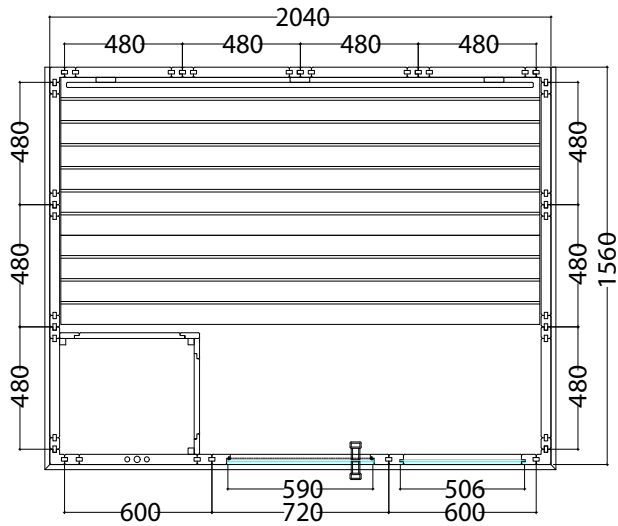

Details

Art.-Nr.	1-030-276 KOMFORT-S
Dimensions [mm]	2080 x 1580 x 2040
Construction	Solide
Wall thickness [mm]	40
Type of wood outside	Spruce
Type of wood ininside	Spruce
Type of wood interior	Lime
Interior fittings	Prestige
Benches number (top / above)	1/1
Adjustable headboard on a bench	No
Door dimensions [mm]	590 x 1915 x 8
Door hinge left and right	Ja
Glass elements dimensions [mm]	506 x 1776 x 8
Infrared full spectrum heater [W]	No
Headrests number	1
Heater safety guard [mm]	550 x 455 x 750
Floor grid [mm]	700 x 530 x 40
Silicone cables for Saunaheater 5x2,5mm ²	3 m
Silicone cables for Saunalight 3x1,5mm ²	3 m
Persons	3
Volume [m ³]	6,7
recommended Heater power electro [kW]	6
Mirror structure	Yes

Details

Art.-Nr.	1-030-276 KOMFORT-S
Abmessungen [mm]	2080 x 1580 x 2040
Bauweise	massiv
Wandstärke [mm]	40
Holzart außen	Fichte
Holzart innen	Fichte
Holzart Inneneinrichtung	Linde
Inneneinrichtung	Prestige
Bänke Anzahl (oben / unten)	1/1
Verstellbares Kopfteil bei einer Bank	Nein
Türe Abmessungen [mm]	590 x 1915 x 8
Türanschlag links und rechts	Ja
Glaselemente Abmessungen [mm]	506 x 1776 x 8
Infrarot-Vollspektrumstrahler [W]	Nein
Kopfstützen Anzahl	1
Ofenschutzgitter [mm]	550 x 455 x 750
Bodenrost [mm]	700 x 530 x 40
Silikonkabel für Saunaofen 5x2,5mm ²	3 m
Silikonkabel für Saunalicht 3x1,5mm ²	3 m
Personen	3
Volumen [m ³]	6,7
empf. Ofenleistung elektro [kW]	6
Spiegelverkehrter Aufbau	Ja

Zubehör

LED-Set
LED-KO-S

Datenblatt

KOMFORT SMALL

Grundriss

Aufbau links

Aufbau rechts

Installationsplan Zubehör