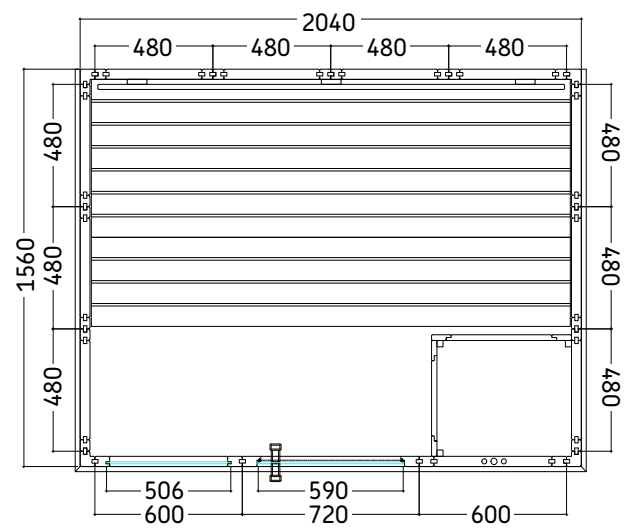

Details

Art.-Nr.	1-030-276 KOMFORT-S
Dimensions [mm]	2080 x 1580 x 2040
Construction	Solide
Wall thickness [mm]	40
Type of wood outside	Spruce
Type of wood ininside	Spruce
Type of wood interior	Lime
Interior fittings	Prestige
Benches number (top / above)	1/1
Adjustable headboard on a bench	No
Door dimensions [mm]	590 x 1915 x 8
Door hinge left and right	Ja
Glass elements dimensions [mm]	506 x 1776 x 8
Infrared full spectrum heater [W]	No
Headrests number	1
Heater safety guard [mm]	550 x 455 x 750
Floor grid [mm]	700 x 530 x 40
Silicone cables for Saunaheater 5x2,5mm ²	3 m
Silicone cables for Saunalight 3x1,5mm ²	3 m
Persons	3
Volume [m ³]	6,7
recommended Heater power electro [kW]	6
Mirror structure	Yes

Accessoires

LED-Set
LED-K0-S

datasheet

KOMFORT SMALL

Floor plan

Structure left

Structure right

Installation plan accessories

KOMFORT SMALL

Ausstattung

- Kabine aus massiver Fichte
- Massives Dachelement mit Dachkranz
- Inneneinrichtung „Prestige“ aus Linde
- 2 Bänke (1x 620 mm und 1 x 530 mm)
- 1 Kopfstütze
- Lüftungsschieber
- Rückenlehne
- Zwischenbankverblendung
- Ofenschutzgitter (B 550 x T 455 x H 750mm)
- Bodenrost
- Lampe mit Lampenschutz ohne Leuchtmittel
- Türe aus ESG Glas

Details

Art.-Nr.	1-030-276 KOMFORT-S
Abmessungen [mm]	2080 x 1580 x 2040
Bauweise	massiv
Wandstärke [mm]	40
Holzart außen	Fichte
Holzart innen	Fichte
Holzart Inneneinrichtung	Linde
Inneneinrichtung	Prestige
Bänke Anzahl (oben / unten)	1/1
Verstellbares Kopfteil bei einer Bank	Nein
Türe Abmessungen [mm]	590 x 1915 x 8
Türanschlag links und rechts	Ja
Glaselemente Abmessungen [mm]	506 x 1776 x 8
Infrarot-Vollspektrumstrahler [W]	Nein
Kopfstützen Anzahl	1
Ofenschutzgitter [mm]	550 x 455 x 750
Bodenrost [mm]	700 x 530 x 40
Silikonkabel für Saunaofen 5x2,5mm ²	3 m
Silikonkabel für Saunalicht 3x1,5mm ²	3 m
Personen	3
Volumen [m ³]	6,7
empf. Ofenleistung elektro [kW]	6
Spiegelverkehrter Aufbau	Ja