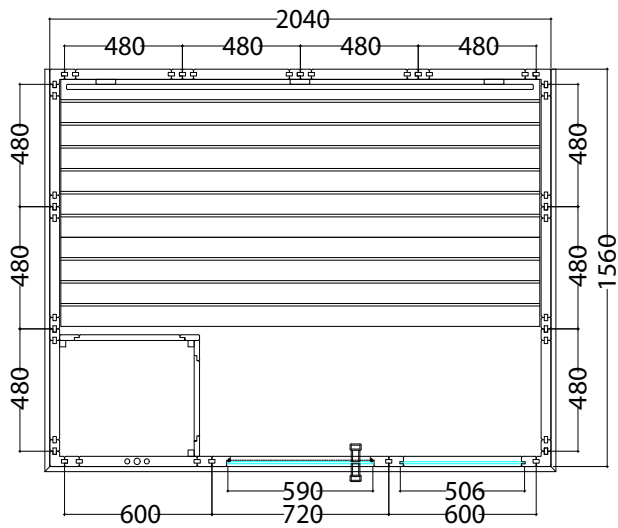

Details

Art.-Nr.	1-030-276 KOMFORT-S
Dimensions [mm]	2080 x 1580 x 2040
Construction	Solide
Wall thickness [mm]	40
Type of wood outside	Spruce
Type of wood ininside	Spruce
Type of wood interior	Lime
Interior fittings	Prestige
Benches number (top / above)	1/1
Adjustable headboard on a bench	No
Door dimensions [mm]	590 x 1915 x 8
Door hinge left and right	Ja
Glass elements dimensions [mm]	506 x 1776 x 8
Infrared full spectrum heater [W]	No
Headrests number	1
Heater safety guard [mm]	550 x 455 x 750
Floor grid [mm]	700 x 530 x 40
Silicone cables for Saunaheater 5x2,5mm ²	3 m
Silicone cables for Saunalight 3x1,5mm ²	3 m
Persons	3
Volume [m ³]	6,7
recommended Heater power electro [kW]	6
Mirror structure	Yes

Accessoires

LED-Set
LED-K0-S

datasheet

KOMFORT SMALL

Floor plan

Structure left

Structure right

Installation plan accessories

KOMFORT SMALL

Ausstattung

- Kabine aus massiver Fichte
- Massives Dachelement mit Dachkranz
- Inneneinrichtung „Prestige“ aus Linde
- 2 Bänke (1x 620 mm und 1 x 530 mm)
- 1 Kopfstütze
- Lüftungsschieber
- Rückenlehne
- Zwischenbankverblendung
- Ofenschutzgitter (B 550 x T 455 x H 750mm)
- Bodenrost
- Lampe mit Lampenschutz ohne Leuchtmittel
- Türe aus ESG Glas

Details

Art.-Nr.	1-030-276 KOMFORT-S
Abmessungen [mm]	2080 x 1580 x 2040
Bauweise	massiv
Wandstärke [mm]	40
Holzart außen	Fichte
Holzart innen	Fichte
Holzart Inneneinrichtung	Linde
Inneneinrichtung	Prestige
Bänke Anzahl (oben / unten)	1/1
Verstellbares Kopfteil bei einer Bank	Nein
Türe Abmessungen [mm]	590 x 1915 x 8
Türanschlag links und rechts	Ja
Glaselemente Abmessungen [mm]	506 x 1776 x 8
Infrarot-Vollspektrumstrahler [W]	Nein
Kopfstützen Anzahl	1
Ofenschutzgitter [mm]	550 x 455 x 750
Bodenrost [mm]	700 x 530 x 40
Silikonkabel für Saunaofen 5x2,5mm ²	3 m
Silikonkabel für Saunalicht 3x1,5mm ²	3 m
Personen	3
Volumen [m ³]	6,7
empf. Ofenleistung elektro [kW]	6
Spiegelverkehrter Aufbau	Ja