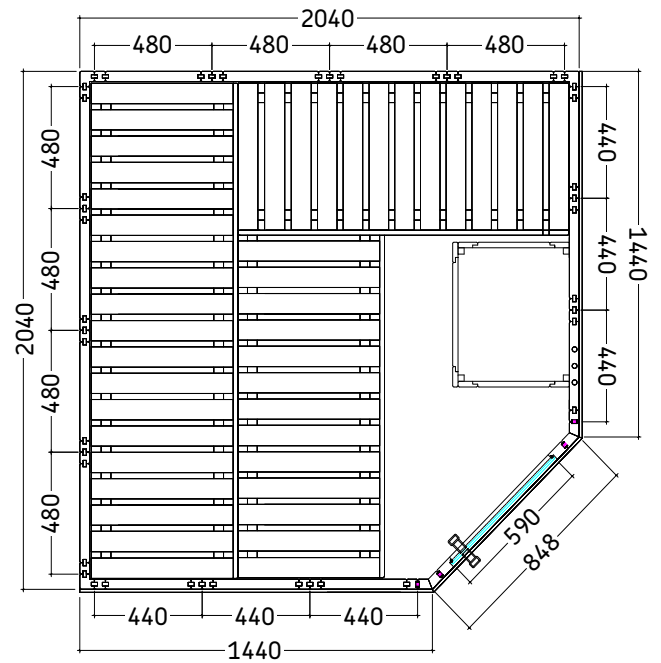

WELLFUN CORNER

Features

- Cabin made of solid spruce
- Solid roof element with roof rim
- "Wellfun" interior made of lime wood
- 3 x 600 mm benches
- 2 headrests
- Ventilation slit
- Backrests
- Intermediate bench panel
- Heater protection grille (W 530 x D 455 x H 750 mm)
- Floor grid
- Lamp with protection without bulb
- Door made of single pane safety glass

Details

Art.-Nr.	1-030-303 WELLFUN-C
Dimensions [mm]	2052 x 2052 x 2040
Construction	Solide
Wall thickness [mm]	40
Type of wood outside	Spruce
Type of wood ininside	Spruce
Type of wood interior	Lime
Interior fittings	Wellfun
Benches number (top / above)	2/1
Adjustable headboard on a bench	No
Door dimensions [mm]	590 x 1915 x 8
Door hinge left and right	Yes
Glass elements dimensions [mm]	-
Infrared full spectrum heater [W]	No
Headrests number	2
Heater safety guard [mm]	530 x 455 x 750
Floor grid [mm]	700 x 500
Silicone cables for Saunaheater 5x2,5mm ²	3 m
Silicone cables for Saunalight 3x1,5mm ²	3 m
Persons	5
Volume [m ³]	8,5
recommended Heater power electro [kW]	7,5 - 9
Mirror structure	Yes

Details

Art.-Nr.	1-030-303 WELLFUN-C
Abmessungen [mm]	2052 x 2052 x 2040
Bauweise	massiv
Wandstärke [mm]	40
Holzart außen	Fichte
Holzart innen	Fichte
Holzart Inneneinrichtung	Linde
Inneneinrichtung	Wellfun
Bänke Anzahl (oben / unten)	2/1
Verstellbares Kopfteil bei einer Bank	Nein
Türe Abmessungen [mm]	590 x 1915 x 8
Türanschlag links und rechts	Ja
Glaselemente Abmessungen [mm]	-
Infrarot-Vollspektrumstrahler [W]	Nein
Kopfstützen Anzahl	2
Ofenschutzgitter [mm]	530 x 455 x 750
Bodenrost [mm]	700 x 500
Silikonkabel für Saunaofen 5x2,5mm ²	3 m
Silikonkabel für Saunalicht 3x1,5mm ²	3 m
Personen	5
Volumen [m ³]	8,5
empf. Ofenleistung elektro [kW]	7,5 - 9
Spiegelverkehrter Aufbau	Ja

Zubehör

LED-Set
LED-WE-C

Datenblatt

WELLFUN CORNER

Grundriss

Aufbau links

Aufbau rechts

Installationsplan Zubehör