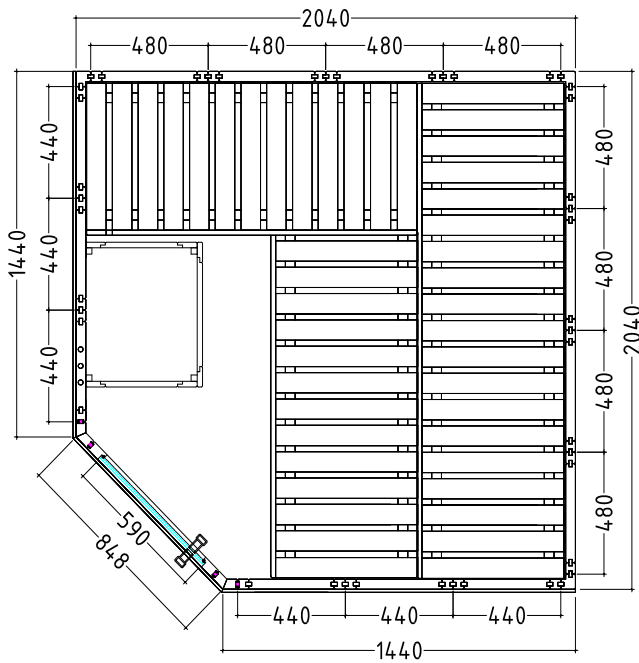

WELLFUN CORNER

Features

- Cabin made of solid spruce
- Solid roof element with roof rim
- "Wellfun" interior made of lime wood
- 3 x 600 mm benches
- 2 headrests
- Ventilation slit
- Backrests
- Intermediate bench panel
- Heater protection grille (W 530 x D 455 x H 750 mm)
- Floor grid
- Lamp with protection without bulb
- Door made of single pane safety glass

Details

Art.-Nr.	1-030-303 WELLFUN-C
Dimensions [mm]	2052 x 2052 x 2040
Construction	Solide
Wall thickness [mm]	40
Type of wood outside	Spruce
Type of wood ininside	Spruce
Type of wood interior	Lime
Interior fittings	Wellfun
Benches number (top / above)	2/1
Adjustable headboard on a bench	No
Door dimensions [mm]	590 x 1915 x 8
Door hinge left and right	Yes
Glass elements dimensions [mm]	-
Infrared full spectrum heater [W]	No
Headrests number	2
Heater safety guard [mm]	530 x 455 x 750
Floor grid [mm]	700 x 500
Silicone cables for Saunaheater 5x2,5mm ²	3 m
Silicone cables for Saunalight 3x1,5mm ²	3 m
Persons	5
Volume [m ³]	8,5
recommended Heater power electro [kW]	7,5 - 9
Mirror structure	Yes

Details

Art.-Nr.	1-030-303 WELLFUN-C
Abmessungen [mm]	2052 x 2052 x 2040
Bauweise	massiv
Wandstärke [mm]	40
Holzart außen	Fichte
Holzart innen	Fichte
Holzart Inneneinrichtung	Linde
Inneneinrichtung	Wellfun
Bänke Anzahl (oben / unten)	2/1
Verstellbares Kopfteil bei einer Bank	Nein
Türe Abmessungen [mm]	590 x 1915 x 8
Türanschlag links und rechts	Ja
Glaselemente Abmessungen [mm]	-
Infrarot-Vollspektrumstrahler [W]	Nein
Kopfstützen Anzahl	2
Ofenschutzgitter [mm]	530 x 455 x 750
Bodenrost [mm]	700 x 500
Silikonkabel für Saunaofen 5x2,5mm ²	3 m
Silikonkabel für Saunalicht 3x1,5mm ²	3 m
Personen	5
Volumen [m ³]	8,5
empf. Ofenleistung elektro [kW]	7,5 - 9
Spiegelverkehrter Aufbau	Ja

Zubehör

LED-Set
LED-WE-C

Datenblatt

WELLFUN CORNER

Grundriss

Aufbau links

Aufbau rechts

Installationsplan Zubehör