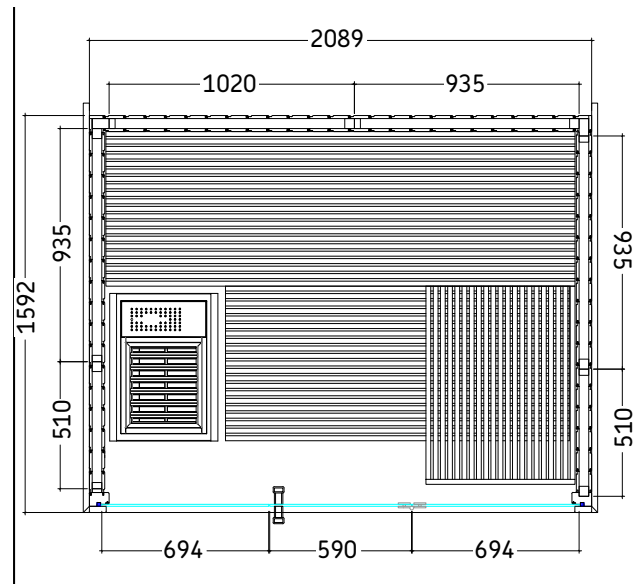

Details

Art.-Nr.	1-030-309 PANORAMA-S
Dimensions [mm]	2139 x 1642 x 2010
Construction	Element
Wall thickness [mm]	65
Type of wood outside	Spruce
Type of wood ininside	Spruce
Type of wood interior	Lime
Interior fittings	Emotion
Benches number (top / above)	2/1
Adjustable headboard on a bench	No
Door dimensions [mm]	590 x 1915 x 8
Door hinge left and right	Ja
Glass elements dimensions [mm]	694 x 1952 x 8
Infrared full spectrum heater [W]	No
Headrests number	2
Heater safety guard [mm]	526 x 455 x 580
Floor grid [mm]	700 x 530
Silicone cables for Saunaheater 5x2,5mm ²	3 m
Silicone cables for Saunalight 3x1,5mm ²	3 m
Persons	4
Volume [m ³]	7
recommended Heater power electro [kW]	7,5 - 9
Mirror structure	Yes

PANORAMA SMALL

Ausstattung

- Elementkabine aus Fichte
- Dachelement mit Dachkranz
- Inneneinrichtung „Emotion“ aus Linde
- 3 Bänke 620 mm
- 2 Kopfstützen
- Lüftungsschieber
- Rückenlehnen
- Zwischenbankverblendung
- Ofenschutzgitter (B 526 x T 455 x H 580mm)
- Bodenrost
- Lampe mit Lampenschutz ohne Leuchtmittel
- Türe aus ESG Glas
- 12,5 mm starke Nut und Feder Bretter

Details

Art.-Nr.	1-030-309 PANORAMA-S
Abmessungen [mm]	2139 x 1642 x 2010
Bauweise	Element
Wandstärke [mm]	65
Holzart außen	Fichte
Holzart innen	Fichte
Holzart Inneneinrichtung	Linde
Inneneinrichtung	Emotion
Bänke Anzahl (oben / unten)	2/1
Verstellbares Kopfteil bei einer Bank	Nein
Türe Abmessungen [mm]	590 x 1915 x 8
Türanschlag links und rechts	Ja
Glaselemente Abmessungen [mm]	694 x 1952 x 8
Infrarot-Vollspektrumstrahler [W]	Nein
Kopfstützen Anzahl	2
Ofenschutzgitter [mm]	526 x 455 x 580
Bodenrost [mm]	700 x 530
Silikonkabel für Saunaofen 5x2,5mm ²	3 m
Silikonkabel für Saunalicht 3x1,5mm ²	3 m
Personen	4
Volumen [m ³]	7
empf. Ofenleistung elektro [kW]	7,5 - 9
Spiegelverkehrter Aufbau	Ja

Zubehör

LED-Set
LED-PA-S

Datenblatt

PANORAMA SMALL

Grundriss

Aufbau links

Aufbau rechts

Installationsplan Zubehör