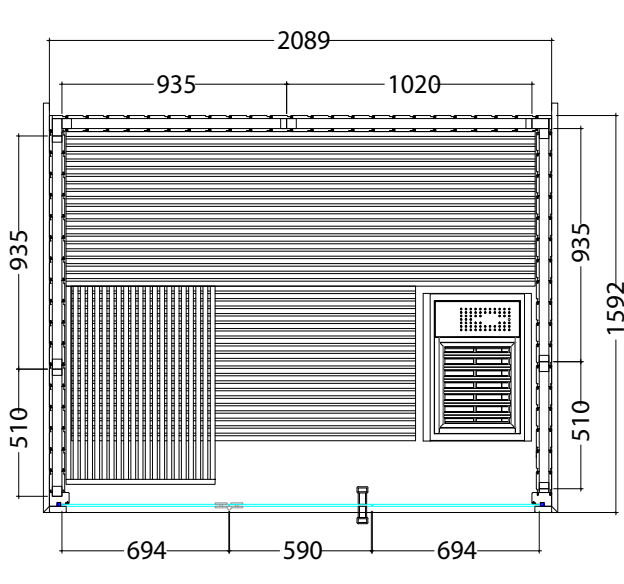

Details

Art.-Nr.	1-030-309 PANORAMA-S
Dimensions [mm]	2139 x 1642 x 2010
Construction	Element
Wall thickness [mm]	65
Type of wood outside	Spruce
Type of wood ininside	Spruce
Type of wood interior	Lime
Interior fittings	Emotion
Benches number (top / above)	2/1
Adjustable headboard on a bench	No
Door dimensions [mm]	590 x 1915 x 8
Door hinge left and right	Ja
Glass elements dimensions [mm]	694 x 1952 x 8
Infrared full spectrum heater [W]	No
Headrests number	2
Heater safety guard [mm]	526 x 455 x 580
Floor grid [mm]	700 x 530
Silicone cables for Saunaheater 5x2,5mm ²	3 m
Silicone cables for Saunalight 3x1,5mm ²	3 m
Persons	4
Volume [m ³]	7
recommended Heater power electro [kW]	7,5 - 9
Mirror structure	Yes

Accessoires

LED-Set
LED-PA-S

datasheet

PANORAMA SMALL

Floor plan

Structure left

Structure right

Installation plan accessories

PANORAMA SMALL

Ausstattung

- Elementkabine aus Fichte
- Dachelement mit Dachkranz
- Inneneinrichtung „Emotion“ aus Linde
- 3 Bänke 620 mm
- 2 Kopfstützen
- Lüftungsschieber
- Rückenlehnen
- Zwischenbankverblendung
- Ofenschutzgitter (B 526 x T 455 x H 580mm)
- Bodenrost
- Lampe mit Lampenschutz ohne Leuchtmittel
- Türe aus ESG Glas
- 12,5 mm starke Nut und Feder Bretter

Details

Art.-Nr.	1-030-309 PANORAMA-S
Abmessungen [mm]	2139 x 1642 x 2010
Bauweise	Element
Wandstärke [mm]	65
Holzart außen	Fichte
Holzart innen	Fichte
Holzart Inneneinrichtung	Linde
Inneneinrichtung	Emotion
Bänke Anzahl (oben / unten)	2/1
Verstellbares Kopfteil bei einer Bank	Nein
Türe Abmessungen [mm]	590 x 1915 x 8
Türanschlag links und rechts	Ja
Glaselemente Abmessungen [mm]	694 x 1952 x 8
Infrarot-Vollspektrumstrahler [W]	Nein
Kopfstützen Anzahl	2
Ofenschutzgitter [mm]	526 x 455 x 580
Bodenrost [mm]	700 x 530
Silikonkabel für Saunaofen 5x2,5mm ²	3 m
Silikonkabel für Saunalicht 3x1,5mm ²	3 m
Personen	4
Volumen [m ³]	7
empf. Ofenleistung elektro [kW]	7,5 - 9
Spiegelverkehrter Aufbau	Ja