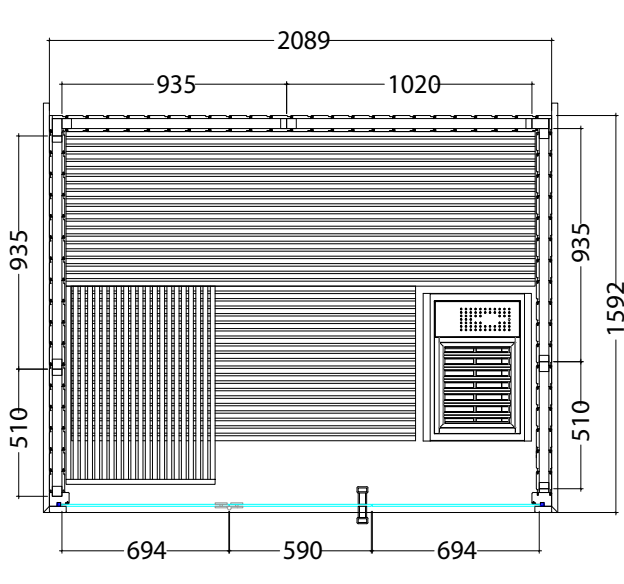

Details

Art.-Nr.	1-030-309 PANORAMA-S
Dimensions [mm]	2139 x 1642 x 2010
Construction	Element
Wall thickness [mm]	65
Type of wood outside	Spruce
Type of wood ininside	Spruce
Type of wood interior	Lime
Interior fittings	Emotion
Benches number (top / above)	2/1
Adjustable headboard on a bench	No
Door dimensions [mm]	590 x 1915 x 8
Door hinge left and right	Ja
Glass elements dimensions [mm]	694 x 1952 x 8
Infrared full spectrum heater [W]	No
Headrests number	2
Heater safety guard [mm]	526 x 455 x 580
Floor grid [mm]	700 x 530
Silicone cables for Saunaheater 5x2,5mm ²	3 m
Silicone cables for Saunalight 3x1,5mm ²	3 m
Persons	4
Volume [m ³]	7
recommended Heater power electro [kW]	7,5 - 9
Mirror structure	Yes

PANORAMA SMALL

Ausstattung

- Elementkabine aus Fichte
- Dachelement mit Dachkranz
- Inneneinrichtung „Emotion“ aus Linde
- 3 Bänke 620 mm
- 2 Kopfstützen
- Lüftungsschieber
- Rückenlehnen
- Zwischenbankverblendung
- Ofenschutzgitter (B 526 x T 455 x H 580mm)
- Bodenrost
- Lampe mit Lampenschutz ohne Leuchtmittel
- Türe aus ESG Glas
- 12,5 mm starke Nut und Feder Bretter

Details

Art.-Nr.	1-030-309 PANORAMA-S
Abmessungen [mm]	2139 x 1642 x 2010
Bauweise	Element
Wandstärke [mm]	65
Holzart außen	Fichte
Holzart innen	Fichte
Holzart Inneneinrichtung	Linde
Inneneinrichtung	Emotion
Bänke Anzahl (oben / unten)	2/1
Verstellbares Kopfteil bei einer Bank	Nein
Türe Abmessungen [mm]	590 x 1915 x 8
Türanschlag links und rechts	Ja
Glaselemente Abmessungen [mm]	694 x 1952 x 8
Infrarot-Vollspektrumstrahler [W]	Nein
Kopfstützen Anzahl	2
Ofenschutzgitter [mm]	526 x 455 x 580
Bodenrost [mm]	700 x 530
Silikonkabel für Saunaofen 5x2,5mm ²	3 m
Silikonkabel für Saunalicht 3x1,5mm ²	3 m
Personen	4
Volumen [m ³]	7
empf. Ofenleistung elektro [kW]	7,5 - 9
Spiegelverkehrter Aufbau	Ja

Zubehör

LED-Set
LED-PA-S

Datenblatt

PANORAMA SMALL

Grundriss

Aufbau links

Aufbau rechts

Installationsplan Zubehör