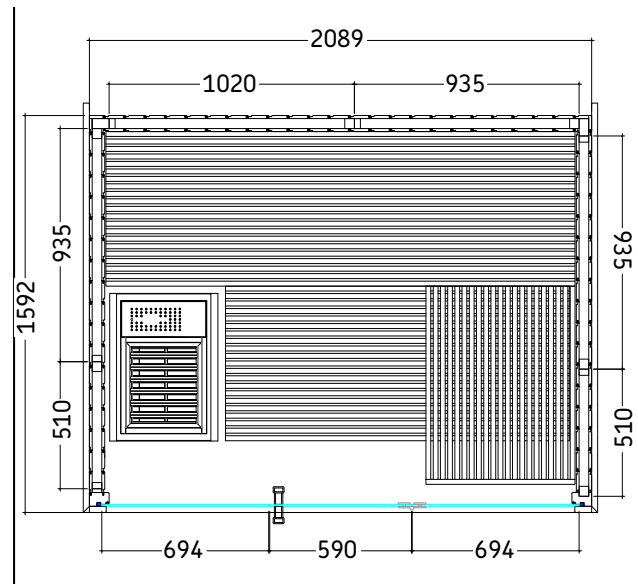

Details

Art.-Nr.	1-030-309 PANORAMA-S
Dimensions [mm]	2139 x 1642 x 2010
Construction	Element
Wall thickness [mm]	65
Type of wood outside	Spruce
Type of wood ininside	Spruce
Type of wood interior	Lime
Interior fittings	Emotion
Benches number (top / above)	2/1
Adjustable headboard on a bench	No
Door dimensions [mm]	590 x 1915 x 8
Door hinge left and right	Ja
Glass elements dimensions [mm]	694 x 1952 x 8
Infrared full spectrum heater [W]	No
Headrests number	2
Heater safety guard [mm]	526 x 455 x 580
Floor grid [mm]	700 x 530
Silicone cables for Saunaheater 5x2,5mm ²	3 m
Silicone cables for Saunalight 3x1,5mm ²	3 m
Persons	4
Volume [m ³]	7
recommended Heater power electro [kW]	7,5 - 9
Mirror structure	Yes

Accessoires

LED-Set
LED-PA-S

datasheet

PANORAMA SMALL

Floor plan

Structure left

Structure right

Installation plan accessories

PANORAMA SMALL

Ausstattung

- Elementkabine aus Fichte
- Dachelement mit Dachkranz
- Inneneinrichtung „Emotion“ aus Linde
- 3 Bänke 620 mm
- 2 Kopfstützen
- Lüftungsschieber
- Rückenlehnen
- Zwischenbankverblendung
- Ofenschutzgitter (B 526 x T 455 x H 580mm)
- Bodenrost
- Lampe mit Lampenschutz ohne Leuchtmittel
- Türe aus ESG Glas
- 12,5 mm starke Nut und Feder Bretter

Details

Art.-Nr.	1-030-309 PANORAMA-S
Abmessungen [mm]	2139 x 1642 x 2010
Bauweise	Element
Wandstärke [mm]	65
Holzart außen	Fichte
Holzart innen	Fichte
Holzart Inneneinrichtung	Linde
Inneneinrichtung	Emotion
Bänke Anzahl (oben / unten)	2/1
Verstellbares Kopfteil bei einer Bank	Nein
Türe Abmessungen [mm]	590 x 1915 x 8
Türanschlag links und rechts	Ja
Glaselemente Abmessungen [mm]	694 x 1952 x 8
Infrarot-Vollspektrumstrahler [W]	Nein
Kopfstützen Anzahl	2
Ofenschutzgitter [mm]	526 x 455 x 580
Bodenrost [mm]	700 x 530
Silikonkabel für Saunaofen 5x2,5mm ²	3 m
Silikonkabel für Saunalicht 3x1,5mm ²	3 m
Personen	4
Volumen [m ³]	7
empf. Ofenleistung elektro [kW]	7,5 - 9
Spiegelverkehrter Aufbau	Ja