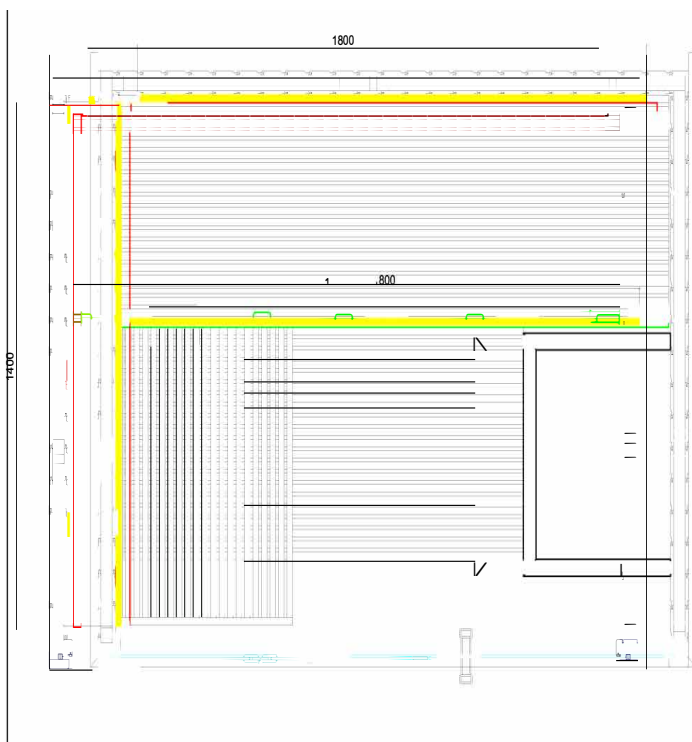

Details

Art.-Nr.	1-030-309 PANORAMA-S
Dimensions [mm]	2139 x 1642 x 2010
Construction	Element
Wall thickness [mm]	65
Type of wood outside	Spruce
Type of wood ininside	Spruce
Type of wood interior	Lime
Interior fittings	Emotion
Benches number (top / above)	2/1
Adjustable headboard on a bench	No
Door dimensions [mm]	590 x 1915 x 8
Door hinge left and right	Ja
Glass elements dimensions [mm]	694 x 1952 x 8
Infrared full spectrum heater [W]	No
Headrests number	2
Heater safety guard [mm]	526 x 455 x 580
Floor grid [mm]	700 x 530
Silicone cables for Saunaheater 5x2,5mm ²	3 m
Silicone cables for Saunalight 3x1,5mm ²	3 m
Persons	4
Volume [m ³]	7
recommended Heater power electro [kW]	7,5 - 9
Mirror structure	Yes

Accessoires

LED-Set
LED-PA-S

datasheet

PANORAMA SMALL

Floor plan

Structure left

Structure right

Installation plan accessories

PANORAMA SMALL

Ausstattung

- Elementkabine aus Fichte
- Dachelement mit Dachkranz
- Inneneinrichtung „Emotion“ aus Linde
- 3 Bänke 620 mm
- 2 Kopfstützen
- Lüftungsschieber
- Rückenlehnen
- Zwischenbankverblendung
- Ofenschutzgitter (B 526 x T 455 x H 580mm)
- Bodenrost
- Lampe mit Lampenschutz ohne Leuchtmittel
- Türe aus ESG Glas
- 12,5 mm starke Nut und Feder Bretter

Details

Art.-Nr.	1-030-309 PANORAMA-S
Abmessungen [mm]	2139 x 1642 x 2010
Bauweise	Element
Wandstärke [mm]	65
Holzart außen	Fichte
Holzart innen	Fichte
Holzart Inneneinrichtung	Linde
Inneneinrichtung	Emotion
Bänke Anzahl (oben / unten)	2/1
Verstellbares Kopfteil bei einer Bank	Nein
Türe Abmessungen [mm]	590 x 1915 x 8
Türanschlag links und rechts	Ja
Glaselemente Abmessungen [mm]	694 x 1952 x 8
Infrarot-Vollspektrumstrahler [W]	Nein
Kopfstützen Anzahl	2
Ofenschutzgitter [mm]	526 x 455 x 580
Bodenrost [mm]	700 x 530
Silikonkabel für Saunaofen 5x2,5mm ²	3 m
Silikonkabel für Saunalicht 3x1,5mm ²	3 m
Personen	4
Volumen [m ³]	7
empf. Ofenleistung elektro [kW]	7,5 - 9
Spiegelverkehrter Aufbau	Ja