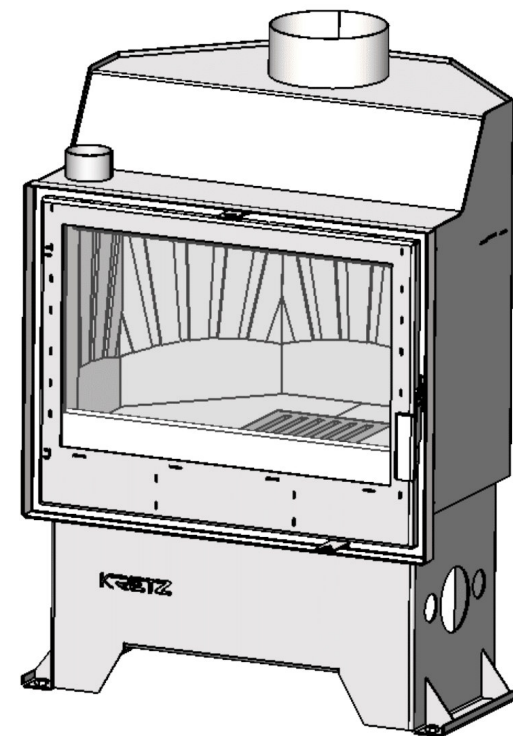

Pohled ze spodní strany

**KRETZ**

Z303

Hmotnost: 120 Kg