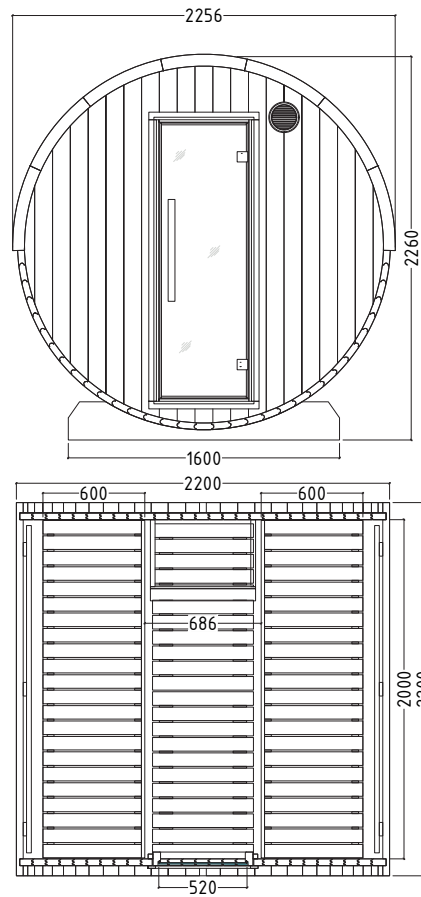

KUUSI

Grundriss

Kuusi 220

Installationsplan opt. Zubehör