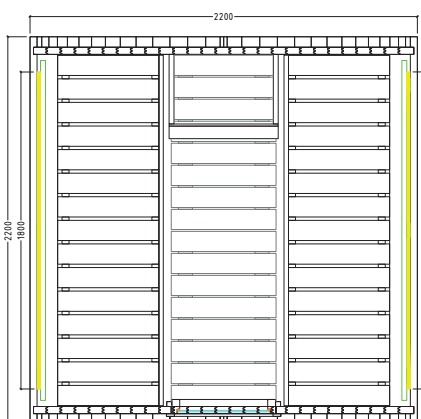

KUUSI

Description

- Barrel sauna made of spruce, staves 40mm
- Interior made of lime wood
- 2 benches 600mm
- 2 backrests
- LED strip whitelight, dimmable, 760mm
- Incl. roof covering - black bitumen roof shingle
- Feet made of impregnated wood
- Heater protection grille
- 2-part floor grid
- Suitable for electric and wood-fired heaters
- Door made of 8mm single pane safety glass

Details

Art.-Nr.	1-053-426 KUUSI-180	1-053-427 KUUSI-220	1-053-428 KUUSI-240-C
Dimensions [cm]	Ø220 x 180	Ø220 x 220	Ø220 x 240
Wall thickness [mm]	40	40	40
Type of wood	Spruce	Spruce	Spruce
Interior fittings	Lime	Lime	Lime
Door dimensions [mm]	520 x 1620 x 80	520 x 1620 x 80	520 x 1620 x 80
Door hinge left and right	No	No	No
Glass elements dimensions [mm]	No	No	No
Heater safety guard [mm]	570 x 390	570 x 390	570 x 390
Floor grid [mm]	1590 x 595	1970 x 595	1875 x 595
Room length	160	200	190
Volume [m ³]	5,6	7	6,5
Terrace (Canopy)	No	No	Yes
Persons	up to 4	up to 6	up to 6
Recommended Heater power electro [kW]	6 - 8	7 - 9	7 - 9

Details

Art.-Nr.	1-053-426	1-053-427	1-053-428
	KUUSI-180	KUUSI-220	KUUSI-240-C
Abmessungen [cm]	Ø220 x 180	Ø220 x 220	Ø220 x 240
Wandstärke [mm]	40	40	40
Holzart	Fichte	Fichte	Fichte
Holzart Inneneinrichtung	Linde	Linde	Linde
Türe Abmessungen [mm]	520 x 1620 x 80	520 x 1620 x 80	520 x 1620 x 80
Türanschlag links und rechts	Nein	Nein	Nein
Glaselemente Abmessungen [mm]	Nein	Nein	Nein
Ofenschutzgitter Innenmaße [mm]	570 x 390	570 x 390	570 x 390
Bodenrost [mm]	1590 x 595	1970 x 595	1875 x 595
Raumlänge	160	200	190
Volumen [m ³]	5,6	7	6,5
Terrasse (Canopy)	nein	nein	ja
Personen	bis zu 4	bis zu 6	bis zu 6
Empf. Ofenleistung elektro [kW]	6 - 8	7 - 9	7 - 9

Kuusi 220

Kuusi 240

Installationsplan opt. Zubehör

Kuusi 180

Kuusi 220

Kuusi 240