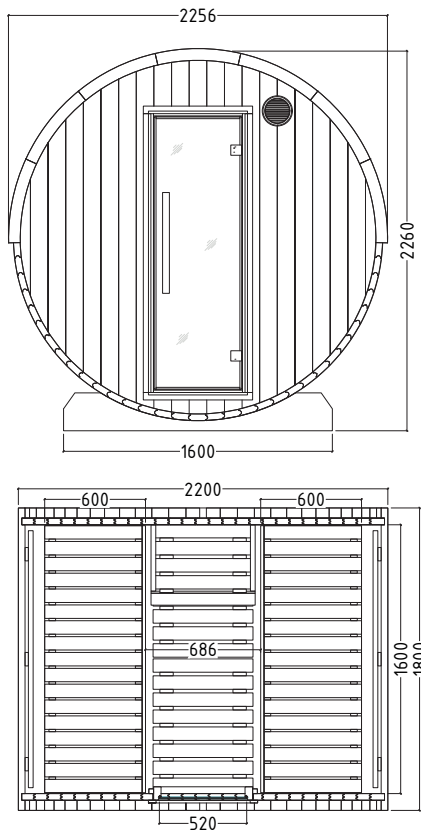

KUUSI

Floor plan

Kuusi 180