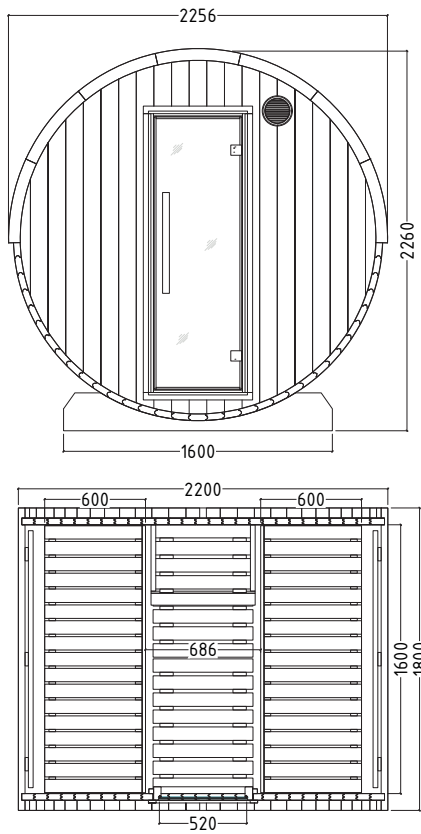

KUUSI

Grundriss

Kuusi 180