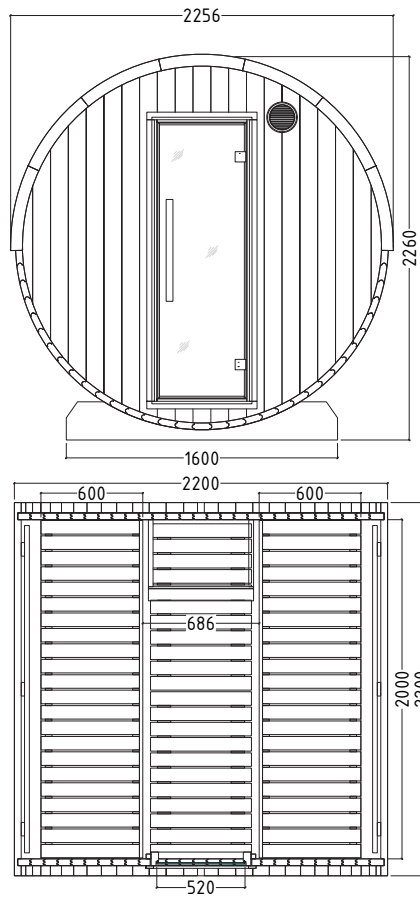

KUUSI

Floor plan

Kuusi 220

Installation plan opt. accessories