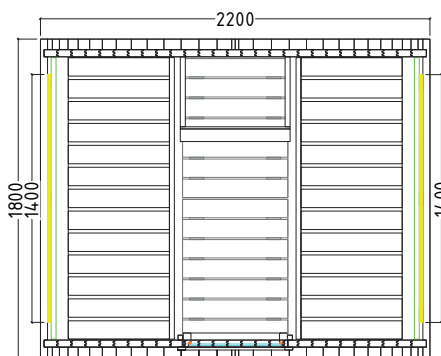

Installation plan opt. accessories

Kuusi 180