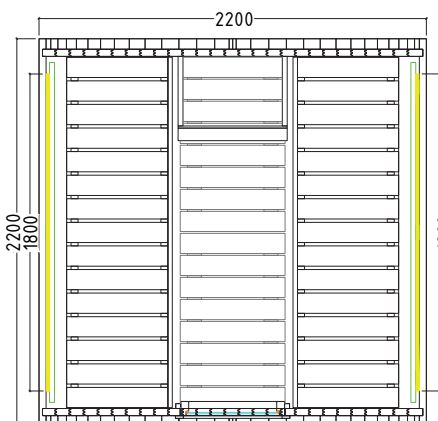

KUUSI

Floor plan

Installation plan opt. accessories

Kuusi 220