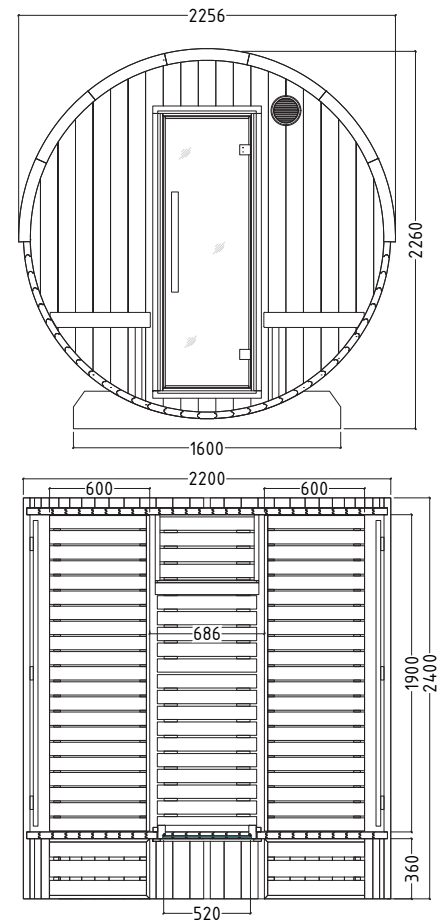

KUUSI

Grundriss

Kuusi 240

Installationsplan opt. Zubehör