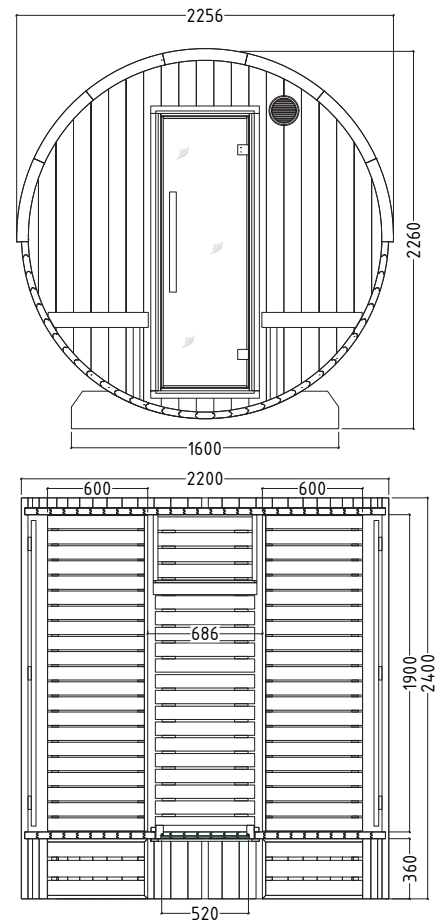

KUUSI

Floor plan

Kuusi 240

Installation plan opt. accessories