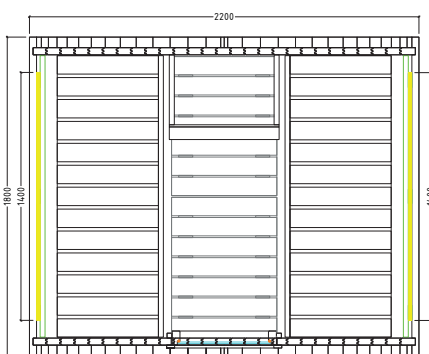

KUUSI

Description

- Barrel sauna made of spruce, staves 40mm
- Interior made of lime wood
- 2 benches 600mm
- 2 backrests
- LED strip whitelight, dimmable, 760mm
- Incl. roof covering - black bitumen roof shingle
- Feet made of impregnated wood
- Heater protection grille
- 2-part floor grid
- Suitable for electric and wood-fired heaters
- Door made of 8mm single pane safety glass

Details

Art.-Nr.	1-053-426 KUUSI-180	1-053-427 KUUSI-220	1-053-428 KUUSI-240-C
Dimensions [cm]	Ø220 x 180	Ø220 x 220	Ø220 x 240
Wall thickness [mm]	40	40	40
Type of wood	Spruce	Spruce	Spruce
Interior fittings	Lime	Lime	Lime
Door dimensions [mm]	520 x 1620 x 80	520 x 1620 x 80	520 x 1620 x 80
Door hinge left and right	No	No	No
Glass elements dimensions [mm]	No	No	No
Heater safety guard [mm]	570 x 390	570 x 390	570 x 390
Floor grid [mm]	1590 x 595	1970 x 595	1875 x 595
Room length	160	200	190
Volume [m ³]	5,6	7	6,5
Terrace (Canopy)	No	No	Yes
Persons	up to 4	up to 6	up to 6
Recommended Heater power electro [kW]	6 - 8	7 - 9	7 - 9

Details

Art.-Nr.	1-053-426	1-053-427	1-053-428
	KUUSI-180	KUUSI-220	KUUSI-240-C
Abmessungen [cm]	Ø220 x 180	Ø220 x 220	Ø220 x 240
Wandstärke [mm]	40	40	40
Holzart	Fichte	Fichte	Fichte
Holzart Inneneinrichtung	Linde	Linde	Linde
Türe Abmessungen [mm]	520 x 1620 x 80	520 x 1620 x 80	520 x 1620 x 80
Türanschlag links und rechts	Nein	Nein	Nein
Glaselemente Abmessungen [mm]	Nein	Nein	Nein
Ofenschutzgitter Innenmaße [mm]	570 x 390	570 x 390	570 x 390
Bodenrost [mm]	1590 x 595	1970 x 595	1875 x 595
Raumlänge	160	200	190
Volumen [m ³]	5,6	7	6,5
Terrasse (Canopy)	nein	nein	ja
Personen	bis zu 4	bis zu 6	bis zu 6
Empf. Ofenleistung elektro [kW]	6 - 8	7 - 9	7 - 9

Kuusi 220

Kuusi 240

Installationsplan opt. Zubehör

Kuusi 180

Kuusi 220

Kuusi 240