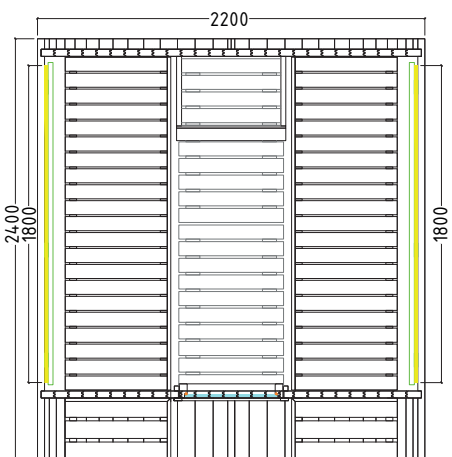

KUUSI

Floor plan

Installation plan opt. accessories

Kuusi 240