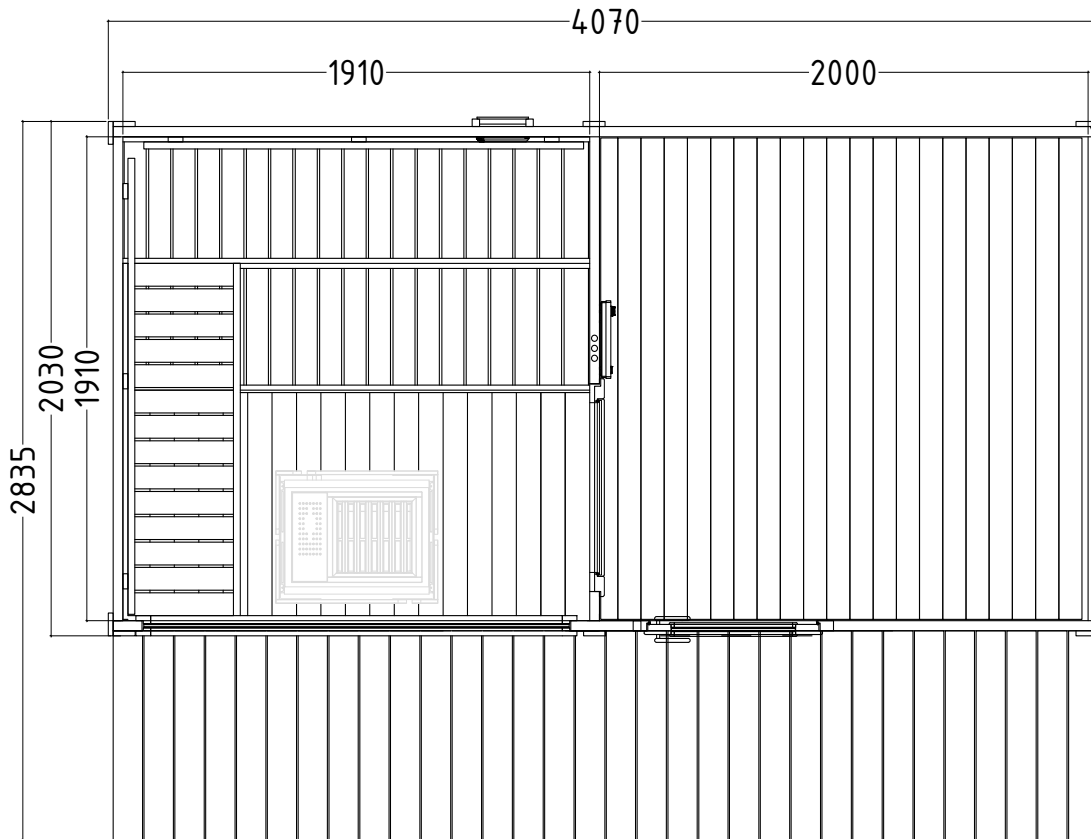

SCALA LARGE

Grundriss