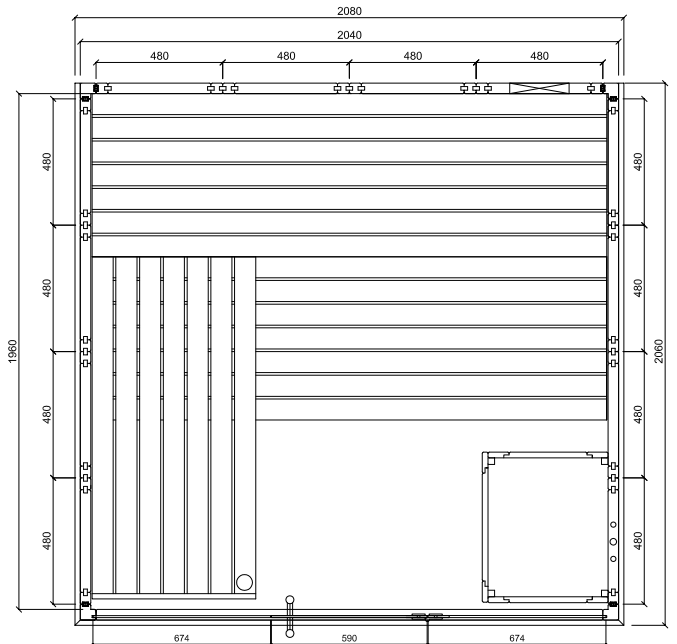

## Features

- Cabin made of solid spruce
- Solid roof element with roof rim
- "Prestige" interior made of lime wood
- 3 x 620 mm benches
- 2 headrests
- Ventilation slit
- Backrests
- Intermediate bench panel
- Heater protection grille (W 530 x D 455 x H 750 mm)
- Floor grid
- Lamp with protection without bulb
- Door made of single pane safety glass

## Details

<b>Art.-Nr.</b>	<b>1-040-132</b> <b>ALASKA-V</b>
Dimensions [mm]	2080 x 2060 x 2040
Construction	Solide
Wall thickness [mm]	40
Type of wood outside	Spruce
Type of wood ininside	Spruce
Type of wood interior	Lime
Interior fittings	Prestige
Benches number (top / above)	2/1
Adjustable headboard on a bench	No
Door dimensions [mm]	590 x 1915 x 8
Door hinge left and right	No
Glass elements dimensions [mm]	674 x 1945 x 8
Infrared full spectrum heater [W]	No
Headrests number	2
Heater safety guard [mm]	530 x 455 x 750
Floor grid [mm]	700 x 530 x 40
Silicone cables for Saunaheater 5x2,5mm <sup>2</sup>	3 m
Silicone cables for Saunalight 3x1,5mm <sup>2</sup>	3 m
Persons	5
Volume [m <sup>3</sup> ]	8,7
recommended Heater power electro [kW]	7,5 - 9
Mirror structure	Yes

## Floor plan

Structure left

Structure right

## Details

Art.-Nr.	1-040-132 <b>ALASKA-V</b>
Abmessungen [mm]	2080 x 2060 x 2040
Bauweise	massiv
Wandstärke [mm]	40
Holzart außen	Fichte
Holzart innen	Fichte
Holzart Inneneinrichtung	Linde
Inneneinrichtung	Prestige
Bänke Anzahl (oben / unten)	2/1
Verstellbares Kopfteil bei einer Bank	Nein
Türe Abmessungen [mm]	590 x 1915 x 8
Türanschlag links und rechts	Nein
Glaselemente Abmessungen [mm]	674 x 1945 x 8
Infrarot-Vollspektrumstrahler [W]	Nein
Kopfstützen Anzahl	2
Ofenschutzgitter [mm]	530 x 455 x 750
Bodenrost [mm]	700 x 530 x 40
Silikonkabel für Saunaofen 5x2,5mm <sup>2</sup>	3 m
Silikonkabel für Saunalicht 3x1,5mm <sup>2</sup>	3 m
Personen	5
Volumen [m <sup>3</sup> ]	8,7
empf. Ofenleistung elektro [kW]	7,5 - 9
Spiegelverkehrter Aufbau	Ja