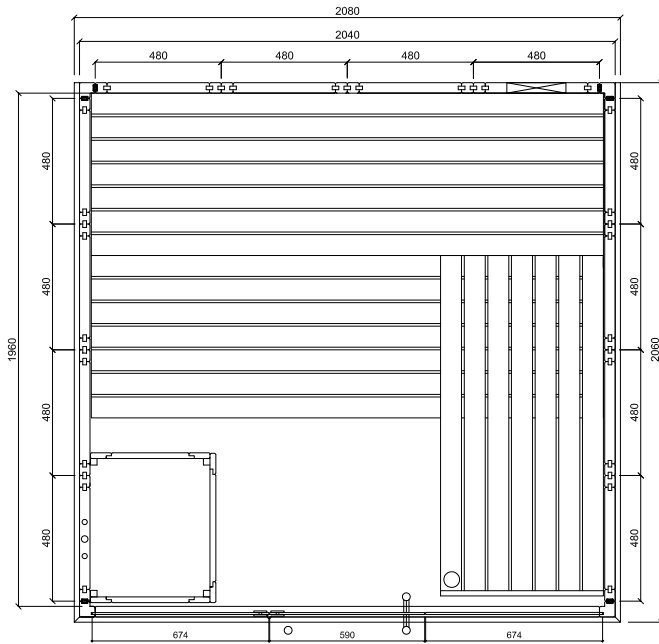

## Floor plan

Structure left

Structure right

## Details

Art.-Nr.	1-040-132 <b>ALASKA-V</b>
Abmessungen [mm]	2080 x 2060 x 2040
Bauweise	massiv
Wandstärke [mm]	40
Holzart außen	Fichte
Holzart innen	Fichte
Holzart Inneneinrichtung	Linde
Inneneinrichtung	Prestige
Bänke Anzahl (oben / unten)	2/1
Verstellbares Kopfteil bei einer Bank	Nein
Türe Abmessungen [mm]	590 x 1915 x 8
Türanschlag links und rechts	Nein
Glaselemente Abmessungen [mm]	674 x 1945 x 8
Infrarot-Vollspektrumstrahler [W]	Nein
Kopfstützen Anzahl	2
Ofenschutzgitter [mm]	530 x 455 x 750
Bodenrost [mm]	700 x 530 x 40
Silikonkabel für Saunaofen 5x2,5mm <sup>2</sup>	3 m
Silikonkabel für Saunalicht 3x1,5mm <sup>2</sup>	3 m
Personen	5
Volumen [m <sup>3</sup> ]	8,7
empf. Ofenleistung elektro [kW]	7,5 - 9
Spiegelverkehrter Aufbau	Ja

# ALASKA VIEW

## Grundriss

Aufbau links

Aufbau rechts