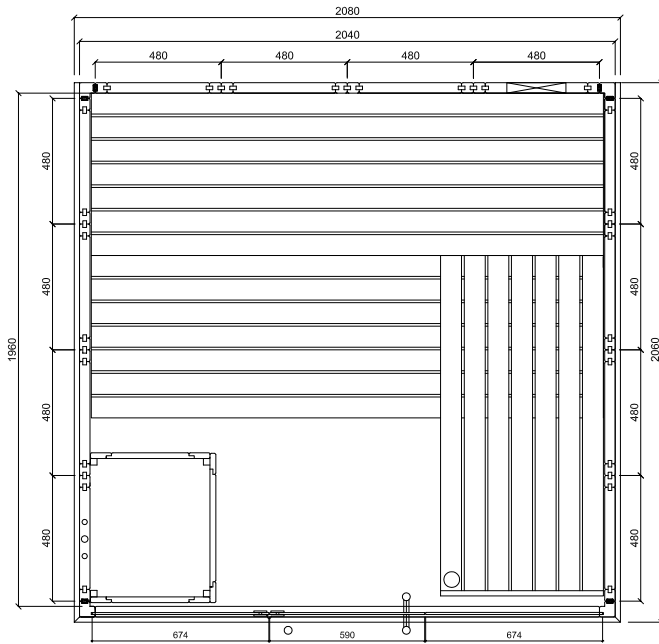

## Features

- Cabin made of solid spruce
- Solid roof element with roof rim
- "Prestige" interior made of lime wood
- 3 x 620 mm benches
- 2 headrests
- Ventilation slit
- Backrests
- Intermediate bench panel
- Heater protection grille (W 530 x D 455 x H 750 mm)
- Floor grid
- Lamp with protection without bulb
- Door made of single pane safety glass

## Details

<b>Art.-Nr.</b>	<b>1-040-132</b> <b>ALASKA-V</b>
Dimensions [mm]	2080 x 2060 x 2040
Construction	Solide
Wall thickness [mm]	40
Type of wood outside	Spruce
Type of wood ininside	Spruce
Type of wood interior	Lime
Interior fittings	Prestige
Benches number (top / above)	2/1
Adjustable headboard on a bench	No
Door dimensions [mm]	590 x 1915 x 8
Door hinge left and right	No
Glass elements dimensions [mm]	674 x 1945 x 8
Infrared full spectrum heater [W]	No
Headrests number	2
Heater safety guard [mm]	530 x 455 x 750
Floor grid [mm]	700 x 530 x 40
Silicone cables for Saunaheater 5x2,5mm <sup>2</sup>	3 m
Silicone cables for Saunalight 3x1,5mm <sup>2</sup>	3 m
Persons	5
Volume [m <sup>3</sup> ]	8,7
recommended Heater power electro [kW]	7,5 - 9
Mirror structure	Yes

## Floor plan

Structure left

Structure right

## Details

Art.-Nr.	1-040-132 <b>ALASKA-V</b>
Abmessungen [mm]	2080 x 2060 x 2040
Bauweise	massiv
Wandstärke [mm]	40
Holzart außen	Fichte
Holzart innen	Fichte
Holzart Inneneinrichtung	Linde
Inneneinrichtung	Prestige
Bänke Anzahl (oben / unten)	2/1
Verstellbares Kopfteil bei einer Bank	Nein
Türe Abmessungen [mm]	590 x 1915 x 8
Türanschlag links und rechts	Nein
Glaselemente Abmessungen [mm]	674 x 1945 x 8
Infrarot-Vollspektrumstrahler [W]	Nein
Kopfstützen Anzahl	2
Ofenschutzgitter [mm]	530 x 455 x 750
Bodenrost [mm]	700 x 530 x 40
Silikonkabel für Saunaofen 5x2,5mm <sup>2</sup>	3 m
Silikonkabel für Saunalicht 3x1,5mm <sup>2</sup>	3 m
Personen	5
Volumen [m <sup>3</sup> ]	8,7
empf. Ofenleistung elektro [kW]	7,5 - 9
Spiegelverkehrter Aufbau	Ja