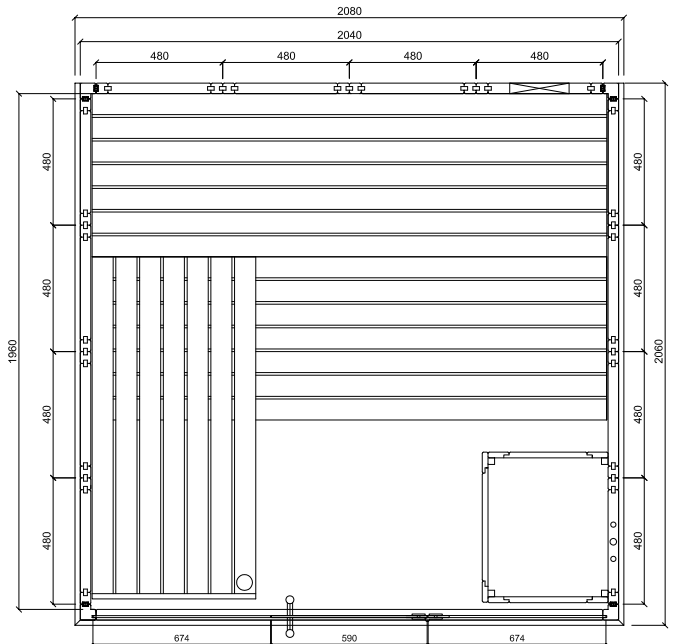

Aufbau rechts