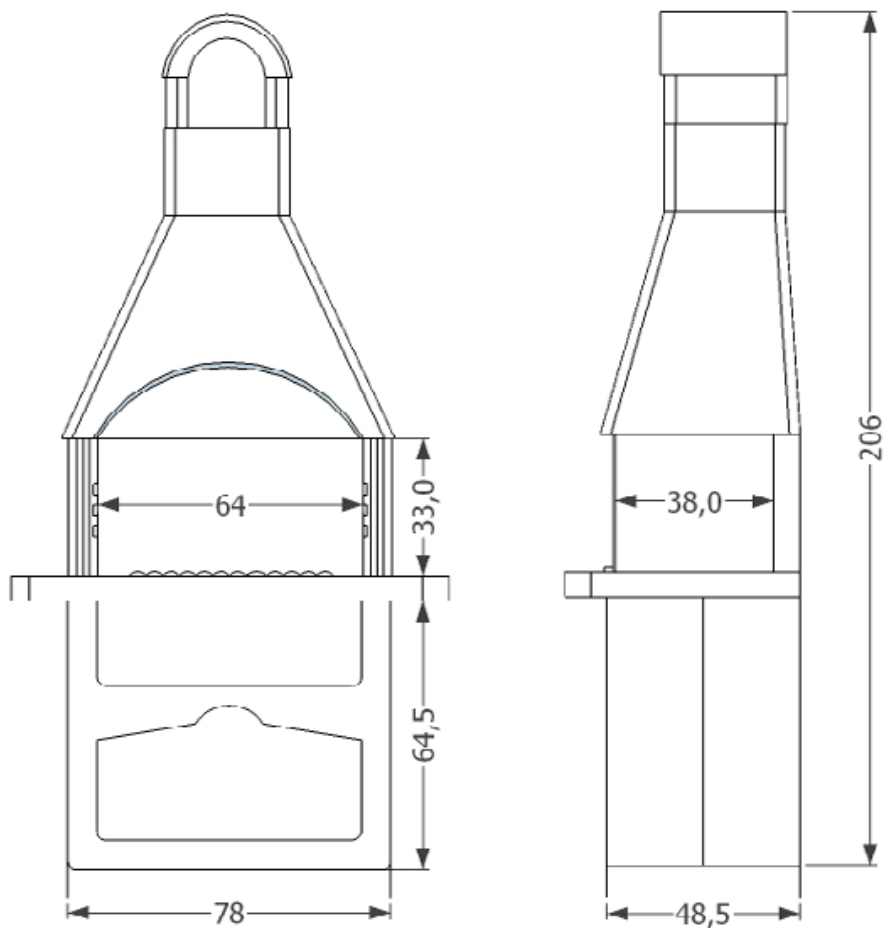

Osnovne dimenzije / Basic dimensions / Grundmaße / Základní rozměry / Basic méretek / Основные размеры

HR

SI

DE

HU

EN

CZ

RU

Dimenzije su približne i mogu biti podložne promjenama.

Dimenzije so približne in so lahko podvržene spremembam.

The dimensions are approximate and may be subject to changes.

Die Abmessungen sind approximativ und können verändert werden.

Rozměry jsou přibližné a mohou se měnit.

A méretek megközelítőek (tájékoztatás jellegűek) és bármikor módosíthatók.

Размеры являются приблизительными и могут быть изменены.

Radna ploča / Worktop / Delovne površine / Arbeitsplatten