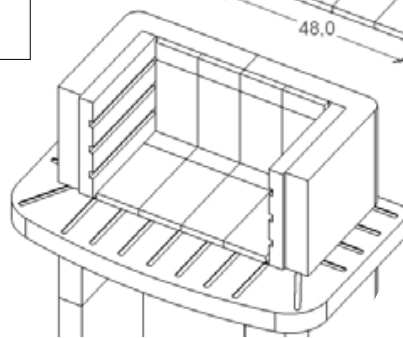

**Kod montaže OBAVEZNO:**

**A1** - obložiti ložište šamotnim pločicama

**B1**- kapu obložiti rabić mrežicom i ogletati

**C1**- cijeli roštilj obojati gustom bojom za vanjske radove

B1

Dimenzije su približne i mogu biti podložne promjenama.

Dimenzije so približne in so lahko podvržene spremembam.

The dimensions are approximate and may be subject to changes.

Die Abmessungen sind approximativ und können verändert werden.

Rozměry jsou přibližné a mohou se měnit.