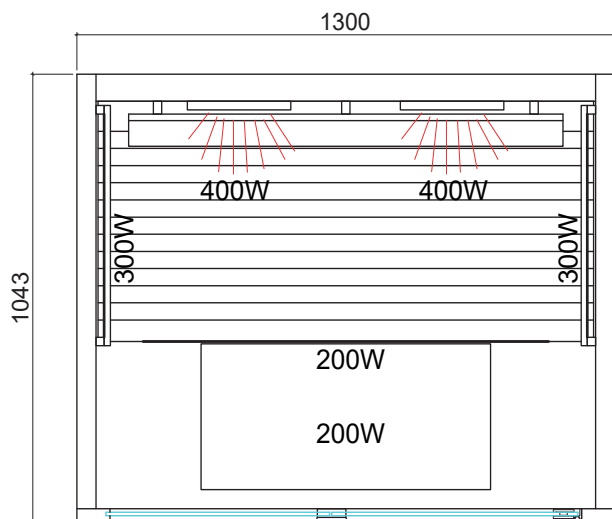

Details

Art.-Nr.	1-053-079 IR-ONNI-130-104
Dimensions [mm]	1300 x 1043 x 2000
Construktion	Element
Wall thickness [mm]	46
Type of wood outside	Abachi
Type of wood ininside	Abachi
Type of wood interior	Abachi
Interior fittings	Onni
Door dimensions [mm]	1808 x 600 x 8
Door hinge left and right	-
Glass elements dimensions [mm]	1841 x 542 x 8
Mirror structure	-
Seats	2
Control	Yes
EU power cord	Yes
Number of heating circuits	1
Total power [W]	1800
Infrared full spectrum heater [W]	2 x 400
Heating plate [W]	2 x 300; 2 x 200
Color light	Yes
Integr. MP3-player	Yes
Temperature regulation	Yes optional
Intensity control	Yes optional
Temperatue display	Yes
Foil sensor	-
Adjustable heating period limiter	Yes
Remote start release	-
Bus-compatible (RS485)	-
Compatible with MySentio App	-

ONNI SMALL

Floor plan

ONNI SMALL

Ausstattung

- Elementkabine aus Abachi
- Front Aluminium Rahmen schwarz
- Zwei individuell dimmbare Sitzplätze
- Türe aus 8 mm ESG Glas, rechts angeschlagen
- Türgriff Holz/Holz, außen schwarz
- Glaselemente aus 8 mm ESG - klar

Details

Art.-Nr.	1-053-079
	IR-ONNI-130-104
Abmessungen [mm]	1300 x 1043 x 2000
Bauweise	Element
Wandstärke [mm]	46
Holzart außen	Abachi
Holzart innen	Abachi
Holzart Inneneinrichtung	Abachi
Inneneinrichtung	Onni
Türe Abmessungen [mm]	1808 x 600 x 8
Türanschlag links und rechts	-
Glaselemente Abmessungen [mm]	1841 x 542 x 8
Gespiegelter Aufbau	-
Sitzplätze	2
Steuerung	Ja
Netzanschlusskabel EU	Ja
Anzahl Heizkreise	1
Gesamtleistung [W]	1800
Infrarot-Vollspektrumstrahler [W]	2 x 400
Wärmeplatten [W]	2 x 300; 2 x 200
Farblicht	Ja
Integr. MP3-Player	Ja
Temperaturregelung	Ja wahlweise
Intensitätsregelung	Ja wahlweise
Temperaturanzeige	Ja
Folienfühler	-
Einstellbare Heizzeitbegrenzung	Ja
Fernstart Freigabe	-
Bus-kompatibel (RS485)	-
Kompatibel mit MySentio App	-