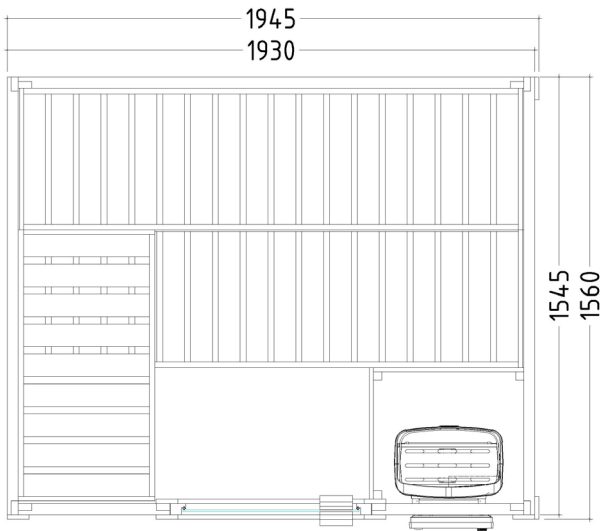

BASIC MEDIUM

Features

- Cabin made of solid spruce
- Roof element
- "Wellfun" interior made of lime wood
- 3 x 500 mm wide benches
- 1 headrest
- Ventilation slit
- Heater protection grille (W 550 x D 450 x H 730 mm)
- Lamp protection with lamp, no bulb
- Door made of single pane safety glass

Details

Art.-Nr.	1-030-305 BASIC-M
Dimensions [mm]	1945 x 1560 x 2040
Construction	Solide
Wall thickness [mm]	40
Type of wood outside	Spruce
Type of wood ininside	Spruce
Type of wood interior	Lime
Interior fittings	Wellfun
Benches number (top / above)	2/1
Adjustable headboard on a bench	No
Door dimensions [mm]	647 x 1695 x 8
Door hinge left and right	Yes
Glass elements dimensions [mm]	-
Infrared full spectrum heater [W]	No
Headrests number	1
Heater safety guard [mm]	550 x 450 x 730
Floor grid [mm]	-
Silicone cables for Saunaheater 5x2,5mm ²	3 m
Silicone cables for Saunalight 3x1,5mm ²	3 m
Persons	4
Volume [m ³]	6,1
recommended Heater power electro [kW]	6
Mirror structure	Yes

Details

Art.-Nr.	1-030-305 BASIC-M
Abmessungen [mm]	1945 x 1560 x 2040
Bauweise	massiv
Wandstärke [mm]	40
Holzart außen	Fichte
Holzart innen	Fichte
Holzart Inneneinrichtung	Linde
Inneneinrichtung	Wellfun
Bänke Anzahl (oben / unten)	2/1
Verstellbares Kopfteil bei einer Bank	Nein
Türe Abmessungen [mm]	647 x 1695 x 8
Türanschlag links und rechts	Ja
Glaselemente Abmessungen [mm]	-
Infrarot-Vollspektrumstrahler [W]	Nein
Kopfstützen Anzahl	1
Ofenschutzgitter [mm]	550 x 450 x 730
Bodenrost [mm]	-
Silikonkabel für Saunaofen 5x2,5mm ²	3 m
Silikonkabel für Saunalicht 3x1,5mm ²	3 m
Personen	4
Volumen [m ³]	6,1
empf. Ofenleistung elektro [kW]	6
Spiegelverkehrter Aufbau	Ja

Zubehör

LED-Set
LED-BA-M

Datenblatt

BASIC MEDIUM

Grundriss

Aufbau links

Aufbau rechts

Installationsplan Zubehör