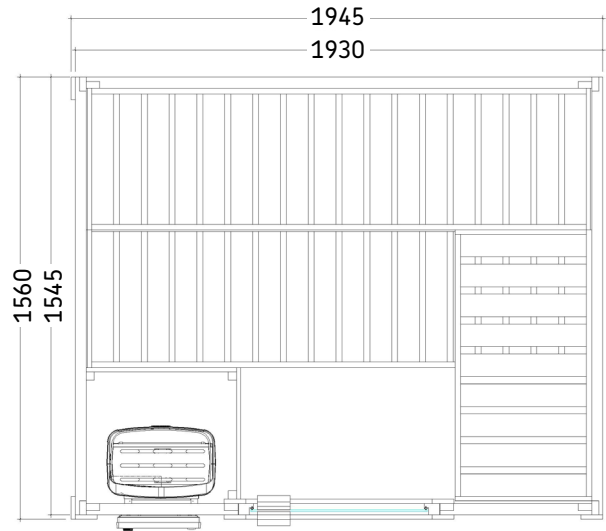

BASIC MEDIUM

Features

- Cabin made of solid spruce
- Roof element
- "Wellfun" interior made of lime wood
- 3 x 500 mm wide benches
- 1 headrest
- Ventilation slit
- Heater protection grille (W 550 x D 450 x H 730 mm)
- Lamp protection with lamp, no bulb
- Door made of single pane safety glass

Details

Art.-Nr.	1-030-305 BASIC-M
Dimensions [mm]	1945 x 1560 x 2040
Construction	Solide
Wall thickness [mm]	40
Type of wood outside	Spruce
Type of wood ininside	Spruce
Type of wood interior	Lime
Interior fittings	Wellfun
Benches number (top / above)	2/1
Adjustable headboard on a bench	No
Door dimensions [mm]	647 x 1695 x 8
Door hinge left and right	Yes
Glass elements dimensions [mm]	-
Infrared full spectrum heater [W]	No
Headrests number	1
Heater safety guard [mm]	550 x 450 x 730
Floor grid [mm]	-
Silicone cables for Saunaheater 5x2,5mm ²	3 m
Silicone cables for Saunalight 3x1,5mm ²	3 m
Persons	4
Volume [m ³]	6,1
recommended Heater power electro [kW]	6
Mirror structure	Yes

Details

Art.-Nr.	1-030-305 BASIC-M
Abmessungen [mm]	1945 x 1560 x 2040
Bauweise	massiv
Wandstärke [mm]	40
Holzart außen	Fichte
Holzart innen	Fichte
Holzart Inneneinrichtung	Linde
Inneneinrichtung	Wellfun
Bänke Anzahl (oben / unten)	2/1
Verstellbares Kopfteil bei einer Bank	Nein
Türe Abmessungen [mm]	647 x 1695 x 8
Türanschlag links und rechts	Ja
Glaselemente Abmessungen [mm]	-
Infrarot-Vollspektrumstrahler [W]	Nein
Kopfstützen Anzahl	1
Ofenschutzgitter [mm]	550 x 450 x 730
Bodenrost [mm]	-
Silikonkabel für Saunaofen 5x2,5mm ²	3 m
Silikonkabel für Saunalicht 3x1,5mm ²	3 m
Personen	4
Volumen [m ³]	6,1
empf. Ofenleistung elektro [kW]	6
Spiegelverkehrter Aufbau	Ja

Zubehör

LED-Set
LED-BA-M

Datenblatt

BASIC MEDIUM

Grundriss

Aufbau links

Aufbau rechts

Installationsplan Zubehör